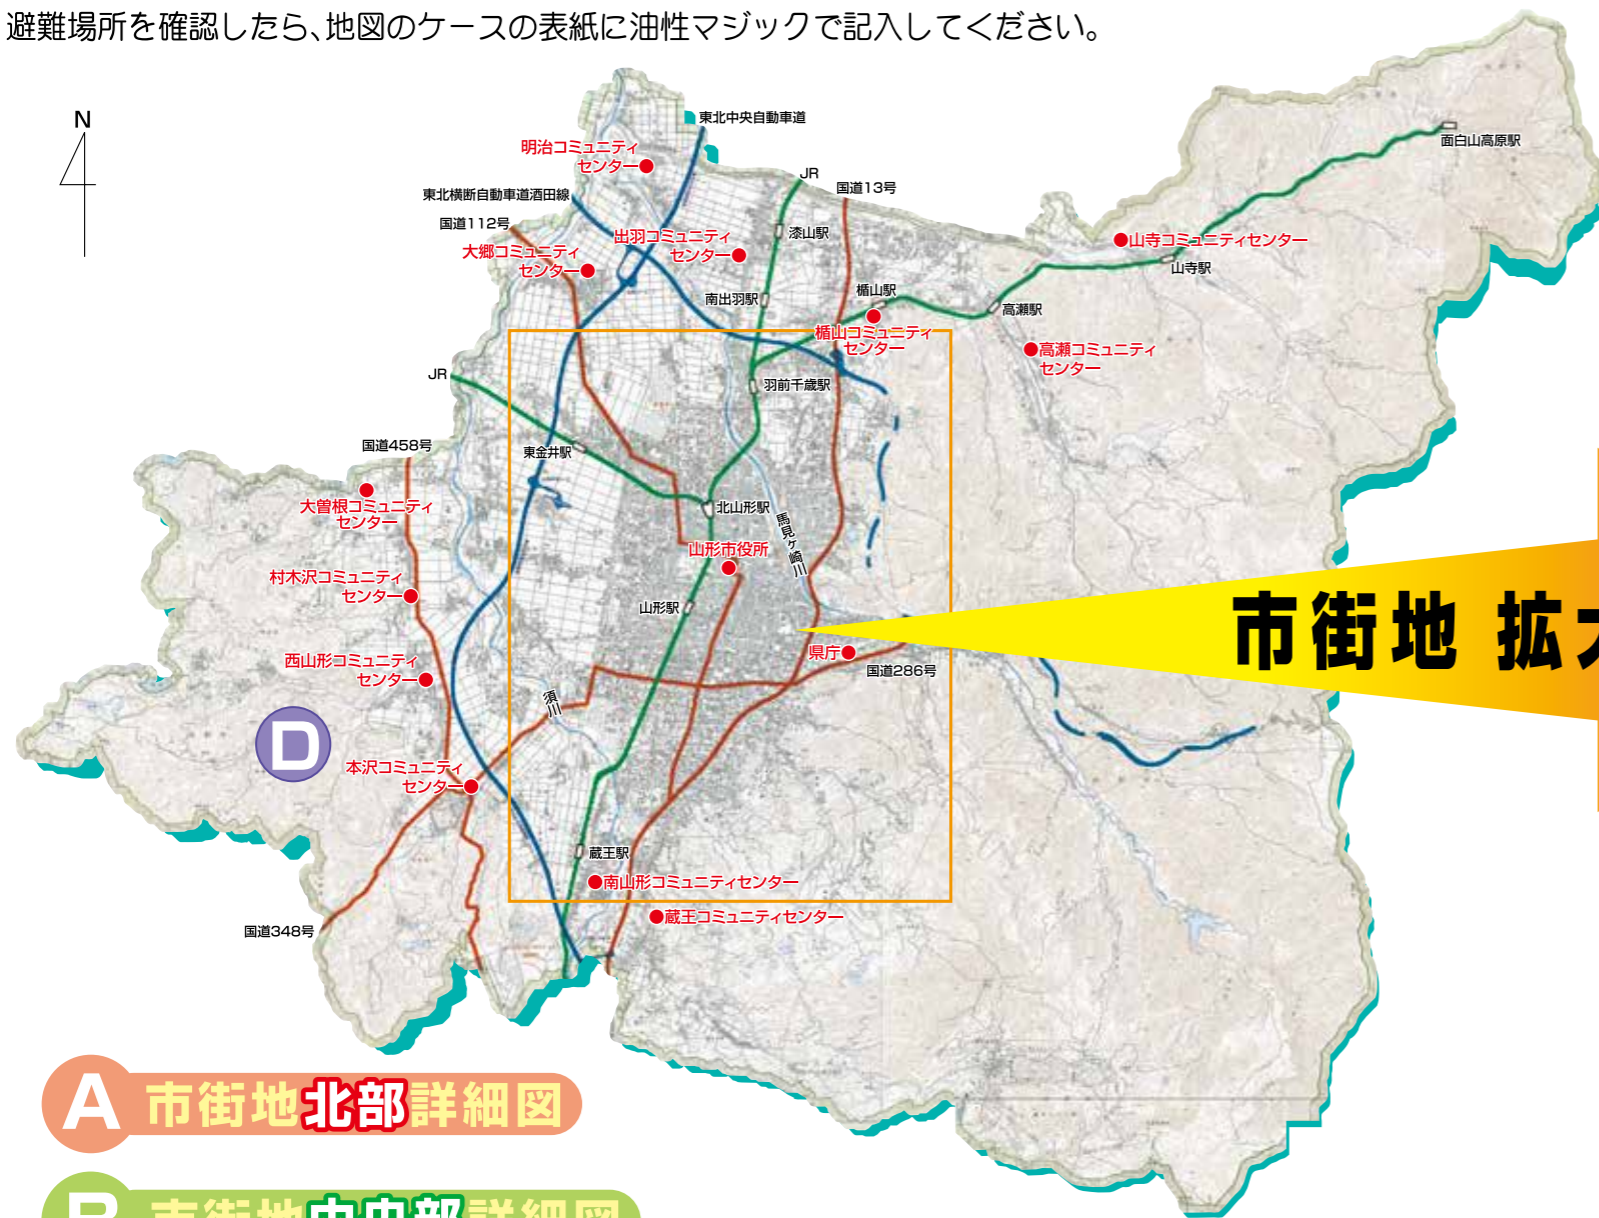

7 ひなんばしょ しゅるい
避難場所の種類

名称	市避難場所	市避難所	市避難場所・市避難所	市避難場所（広域）
説明	様子を見るために、とりあえず避難する場所です。正確な情報を知って、地域ぐるみで防災活動を行う拠点となります。	風水害など、屋内に避難するための場所と、災害が一段落した後、家を失った市民の方や市内に偶然来ていて被災し臨時に生活するための場所です。各町内会、自主防は避難所を指定している場合もありますので、ご確認下さい。	市避難場所と市避難所の両方を指定している所です。	火災が広い範囲におよび、最悪の事態となった時、熱や煙、有毒ガス、浸水などから生命の安全を確保するための場所です。
たとえば	最寄りの国、公立小・中・高等学校のグラウンド並びにおおむね1,000㎡以上の公園	国、公立小・中・高等学校の体育館等、コミュニティセンター、公民館、その他の市の体育館		霞城公園、薬師公園周辺
地図上の記号	◆	●	◆	■

8 やまがたしぜんいきず
山形市全域図

全域図および市街地拡大図から詳細図のページに移行して、みなさんの家族の避難場所を確認してください。避難場所を確認したら、地図のケースの表紙に油性マジックで記入してください。

A 市街地北部詳細図

B 市街地中央部詳細図

C 市街地南部詳細図

D 各地区詳細図