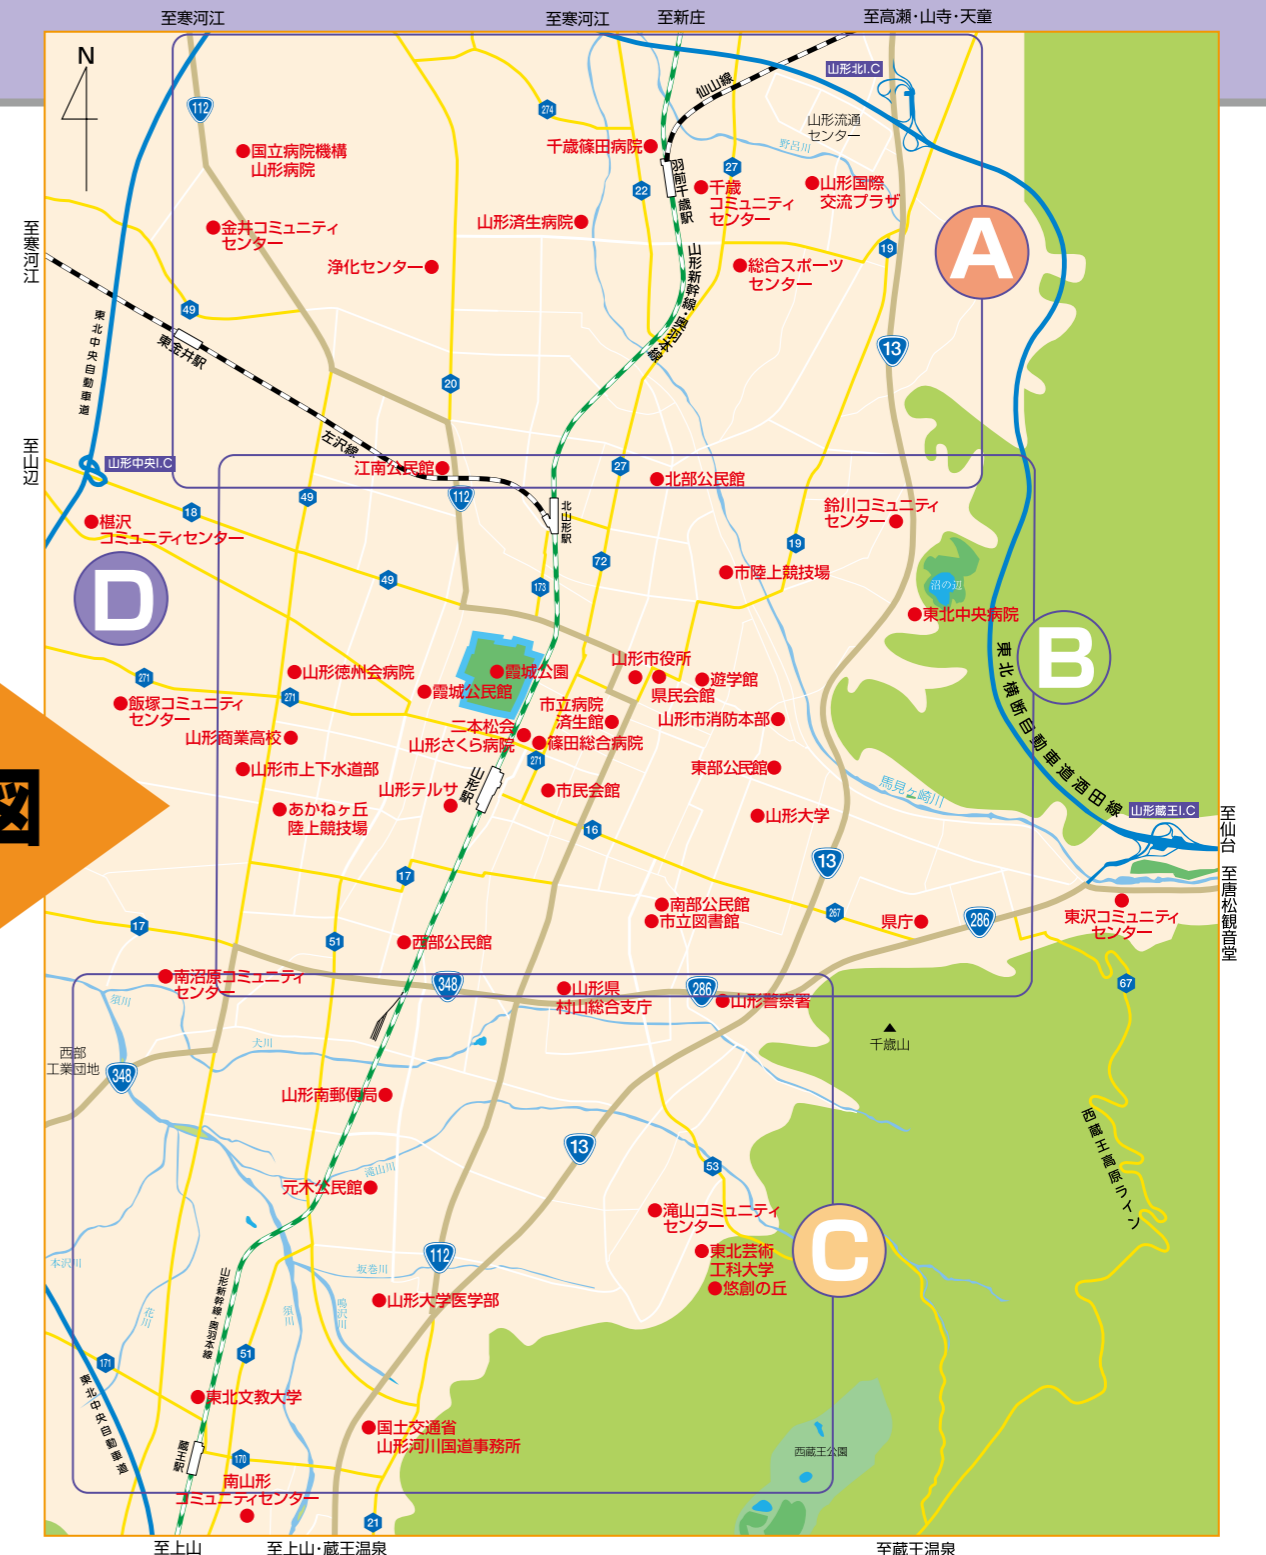

7 ひなんばしょ しゅるい
避難場所の種類

名称	市避難場所	市避難所	市避難場所・市避難所	市避難場所（広域）
説明	様子を見るために、とりあえず避難する場所です。正確な情報を知って、地域ぐるみで防災活動を行う拠点となります。	風水害など、屋内に避難するための場所と、災害が一段落した後、家を失った市民の方や市内に偶然来ていて被災し臨時に生活するための場所です。各町内会、自主防は避難所を指定している場合もありますので、ご確認下さい。	市避難場所と市避難所の両方を指定している所です。	火災が広い範囲におよび、最悪の事態となった時、熱や煙、有毒ガス、浸水などから生命の安全を確保するための場所です。
たとえば	最寄りの国、公立小・中・高等学校のグラウンド並びにおおむね1,000㎡以上の公園	国、公立小・中・高等学校の体育館等、コミュニティセンター、公民館、その他の市の体育館		霞城公園、薬師公園周辺
地図上の記号	◆	●	◆	■

8 やまがたしぜんいきず
山形市全域図

全域図および市街地拡大図から詳細図のページに移行して、みなさんの家族の避難場所を確認してください。避難場所を確認したら、地図のケースの表紙に油性マジックで記入してください。

A 市街地北部詳細図

B 市街地中央部詳細図

C 市街地南部詳細図

D 各地区詳細図