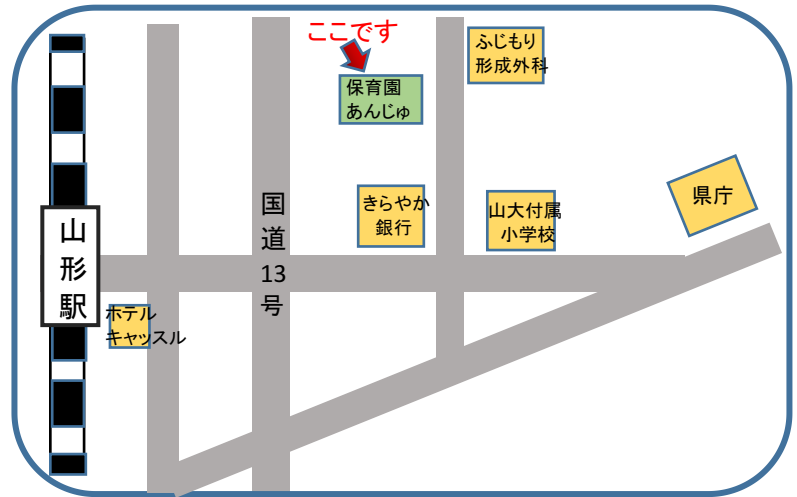

保育園 あんじゅ

令和3年4月、あこや町に『小規模保育園 あんじゅ』が開園します！
閑静な住宅街にある古民家をリノベーションした純和風な保育園
窓から見える園庭の木々に自然の四季を感じられる、開放的で心落ち着く保育園です。
現在リノベーション中！
1月中旬より見学できます

保育経験、子育て経験豊富な保育士6名と看護師1名、調理員1名、事務員1名の職員で、小規模保育園ならではの、たっぷりの愛情で一人ひとりに寄り添い、子どもたちのありのままの姿を大切に保育を行います。

そして心と体がのびのび育つ場をつくりだしていきます。

住所 山形市あこや町3丁目18-33
定員 19名
(0歳児 6名 1歳児 6名 2歳児 7名)
開園日 月～土曜日
開園時間 7:30～18:30
給食 自園給食 電話 023-666-7801

070-6953-2073(中村)
こちらの番号にお問い合わせください

一日の遊びの中に知育遊びを取り入れて子どもの興味を引き出し、脳の発達につなげていきます。体を使った一つひとつの動きが運動能力向上につながるような遊びを行います。遊びを通して創造力や集中力・達成感を育てていきます。

(イメージ画像)