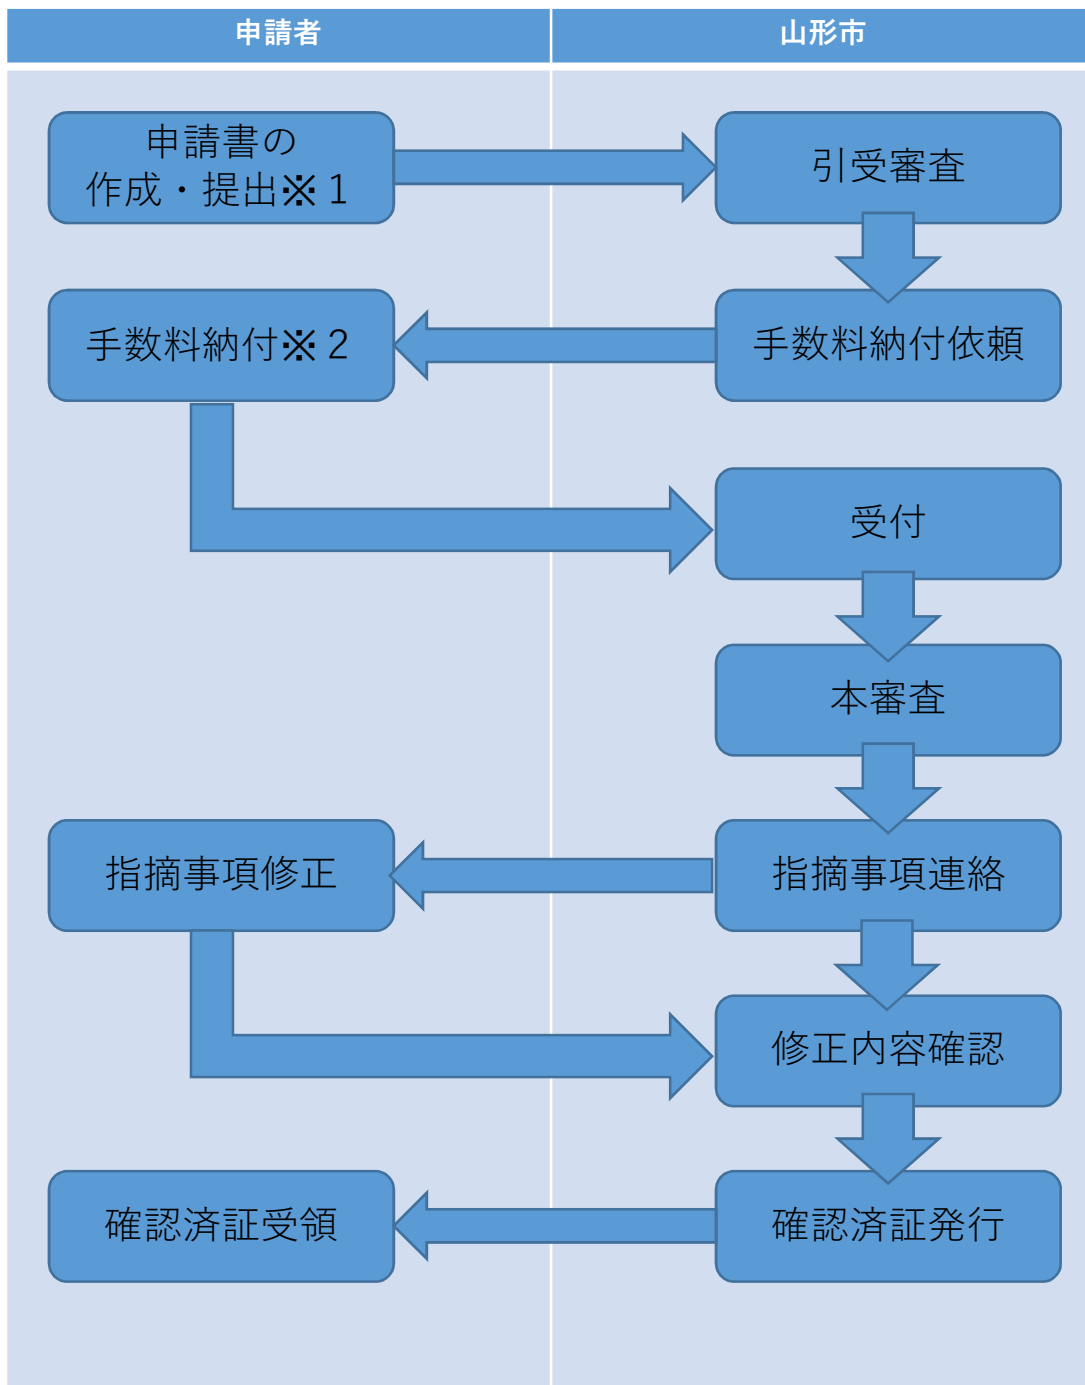

建築確認申請（計画変更）の手続きフロー

※1

一般財団法人建築行政情報センターの電子申請受付システムで申請してください。

<https://afba.shinsei-kenchikugyousei-db.jp/login>

※2

納付後、領収書の写しを送付ください。