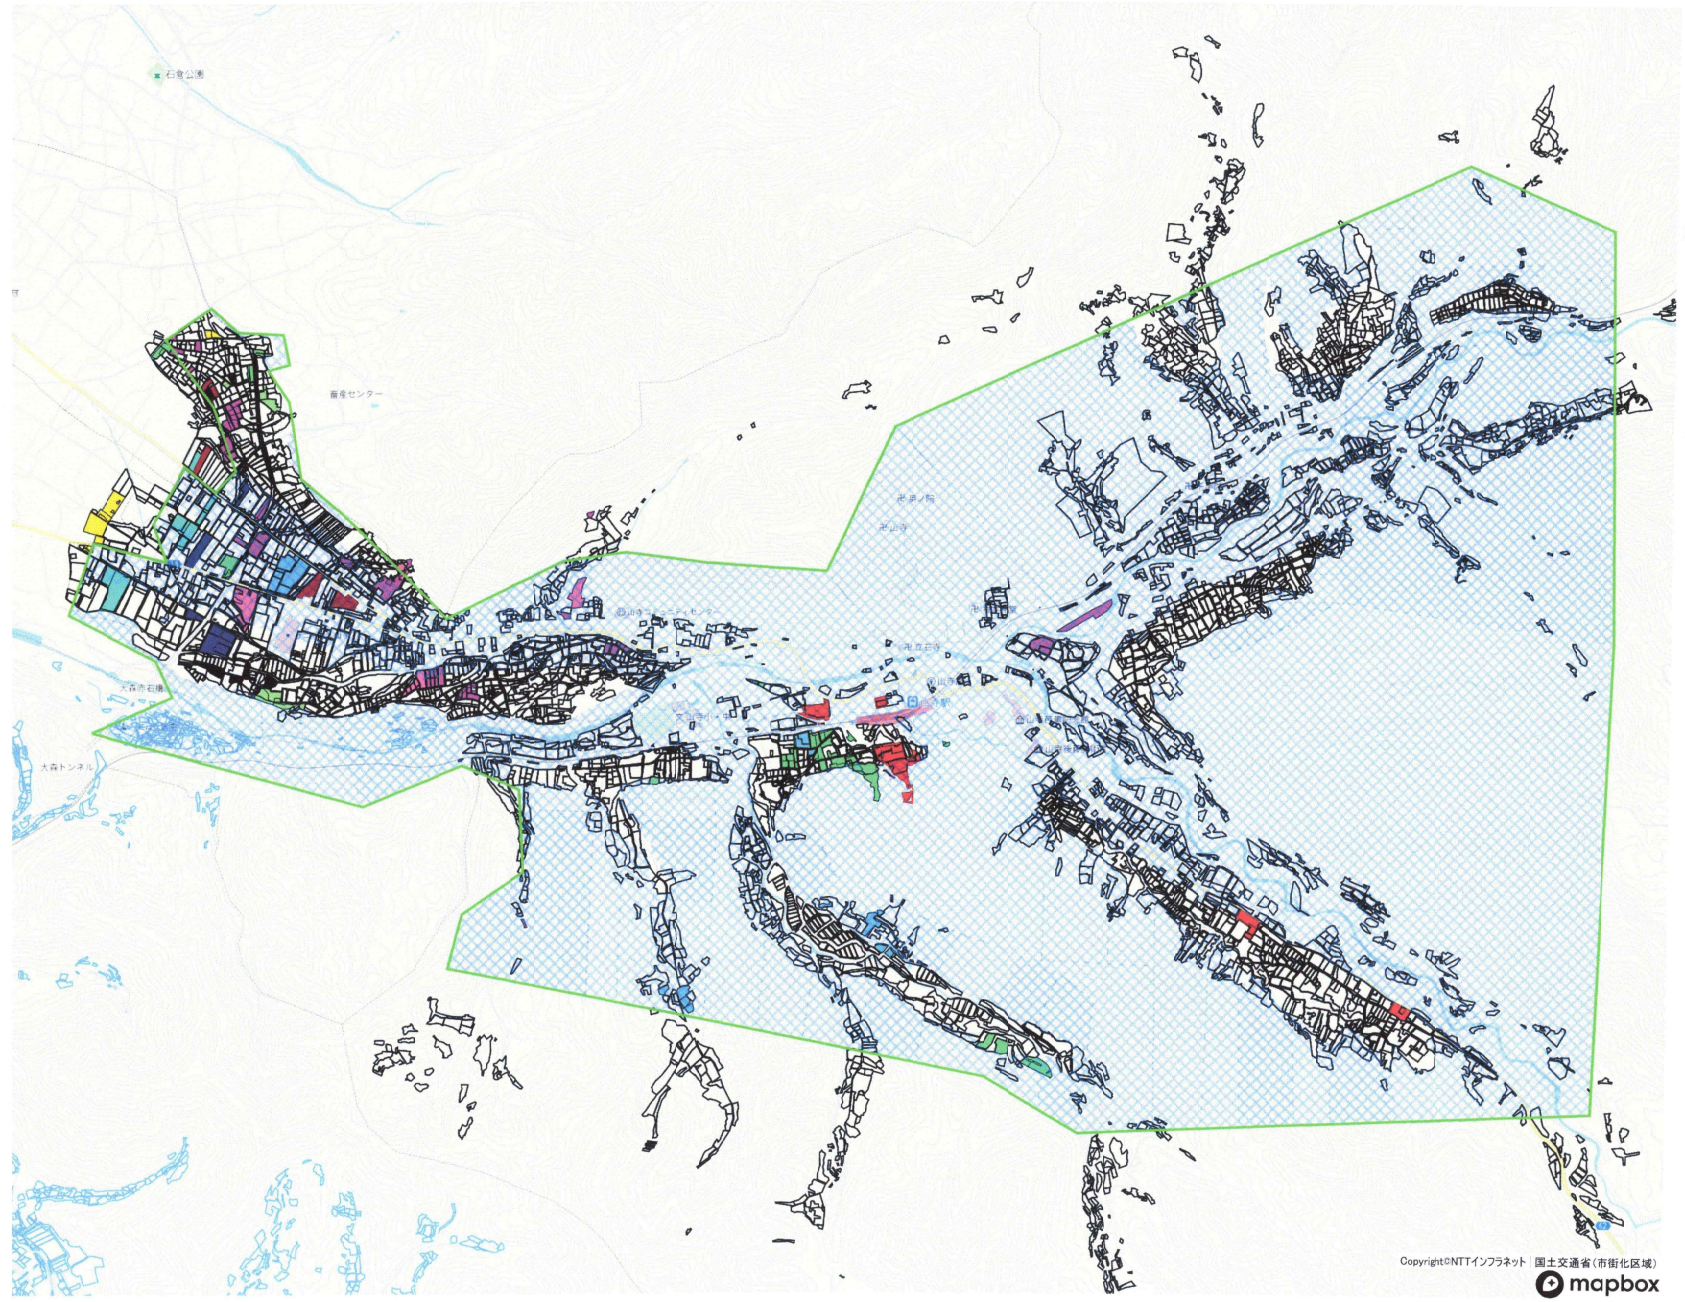

# 山寺

目標地区

1	緑
2	黄
3	赤
4	青
5	紫
6	黒
7	白
8	赤
9	青
10	緑
11	黄

- 調整中の農地
- 市街化区域 (地域計画対象外)
- 商業圏外域域外及び商業圏域内白地 (地域計画対象外)