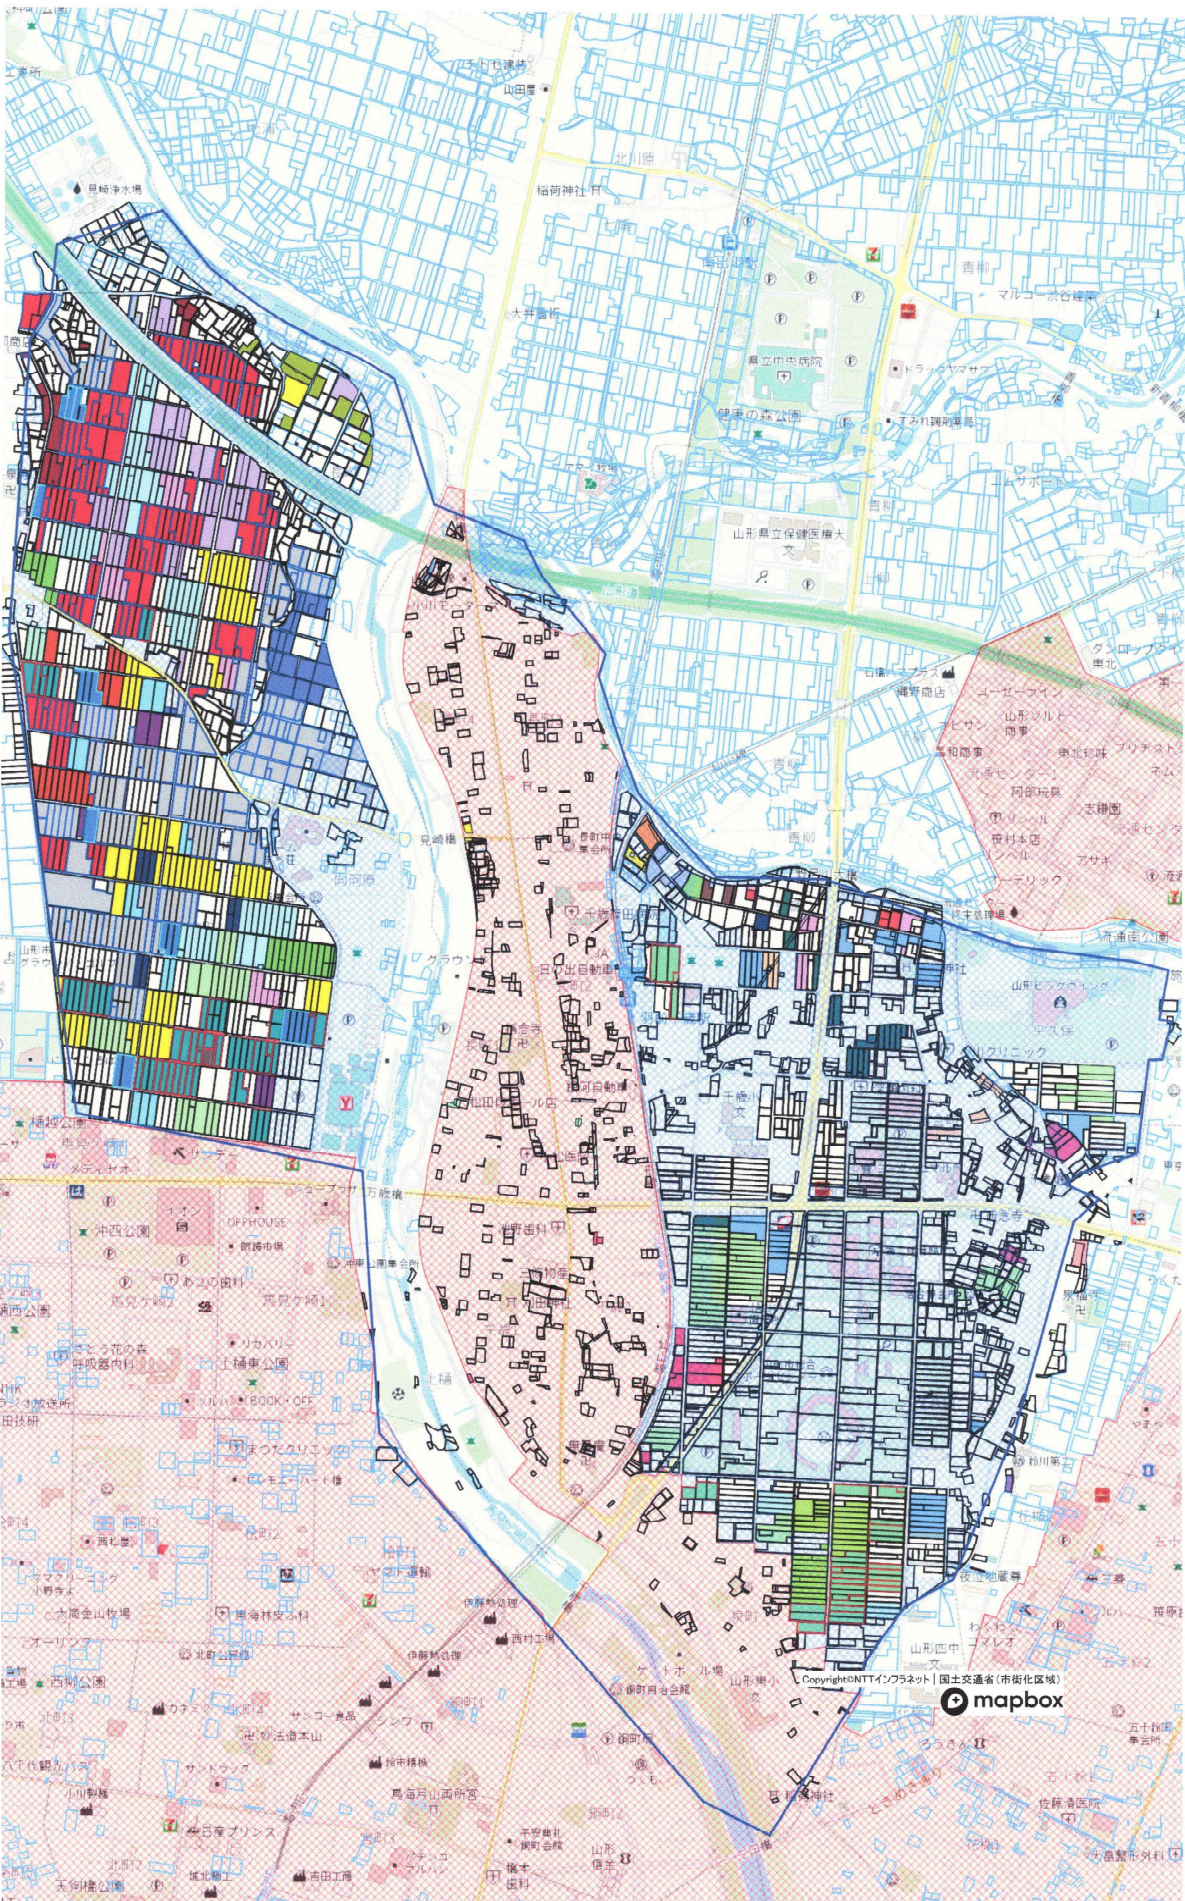

千歳

目録地

- 1
- 2
- 3
- 4
- 5
- 6
- 7
- 8
- 9
- 10
- 11
- 12
- 13
- 14
- 15
- 16
- 17
- 18
- 19
- 20
- 21
- 22
- 23
- 24
- 25
- 26
- 27
- 28
- 29
- 30
- 31
- 32
- 33
- 34
- 35
- 36
- 37
- 38

- 開発中の用地
- 市街化区域 (地域計画別)
- 商業施設整備区画 (商業施設整備区域内)

Copyright©NTTインフラネット | 国土交通省(市街化区域) mapbox