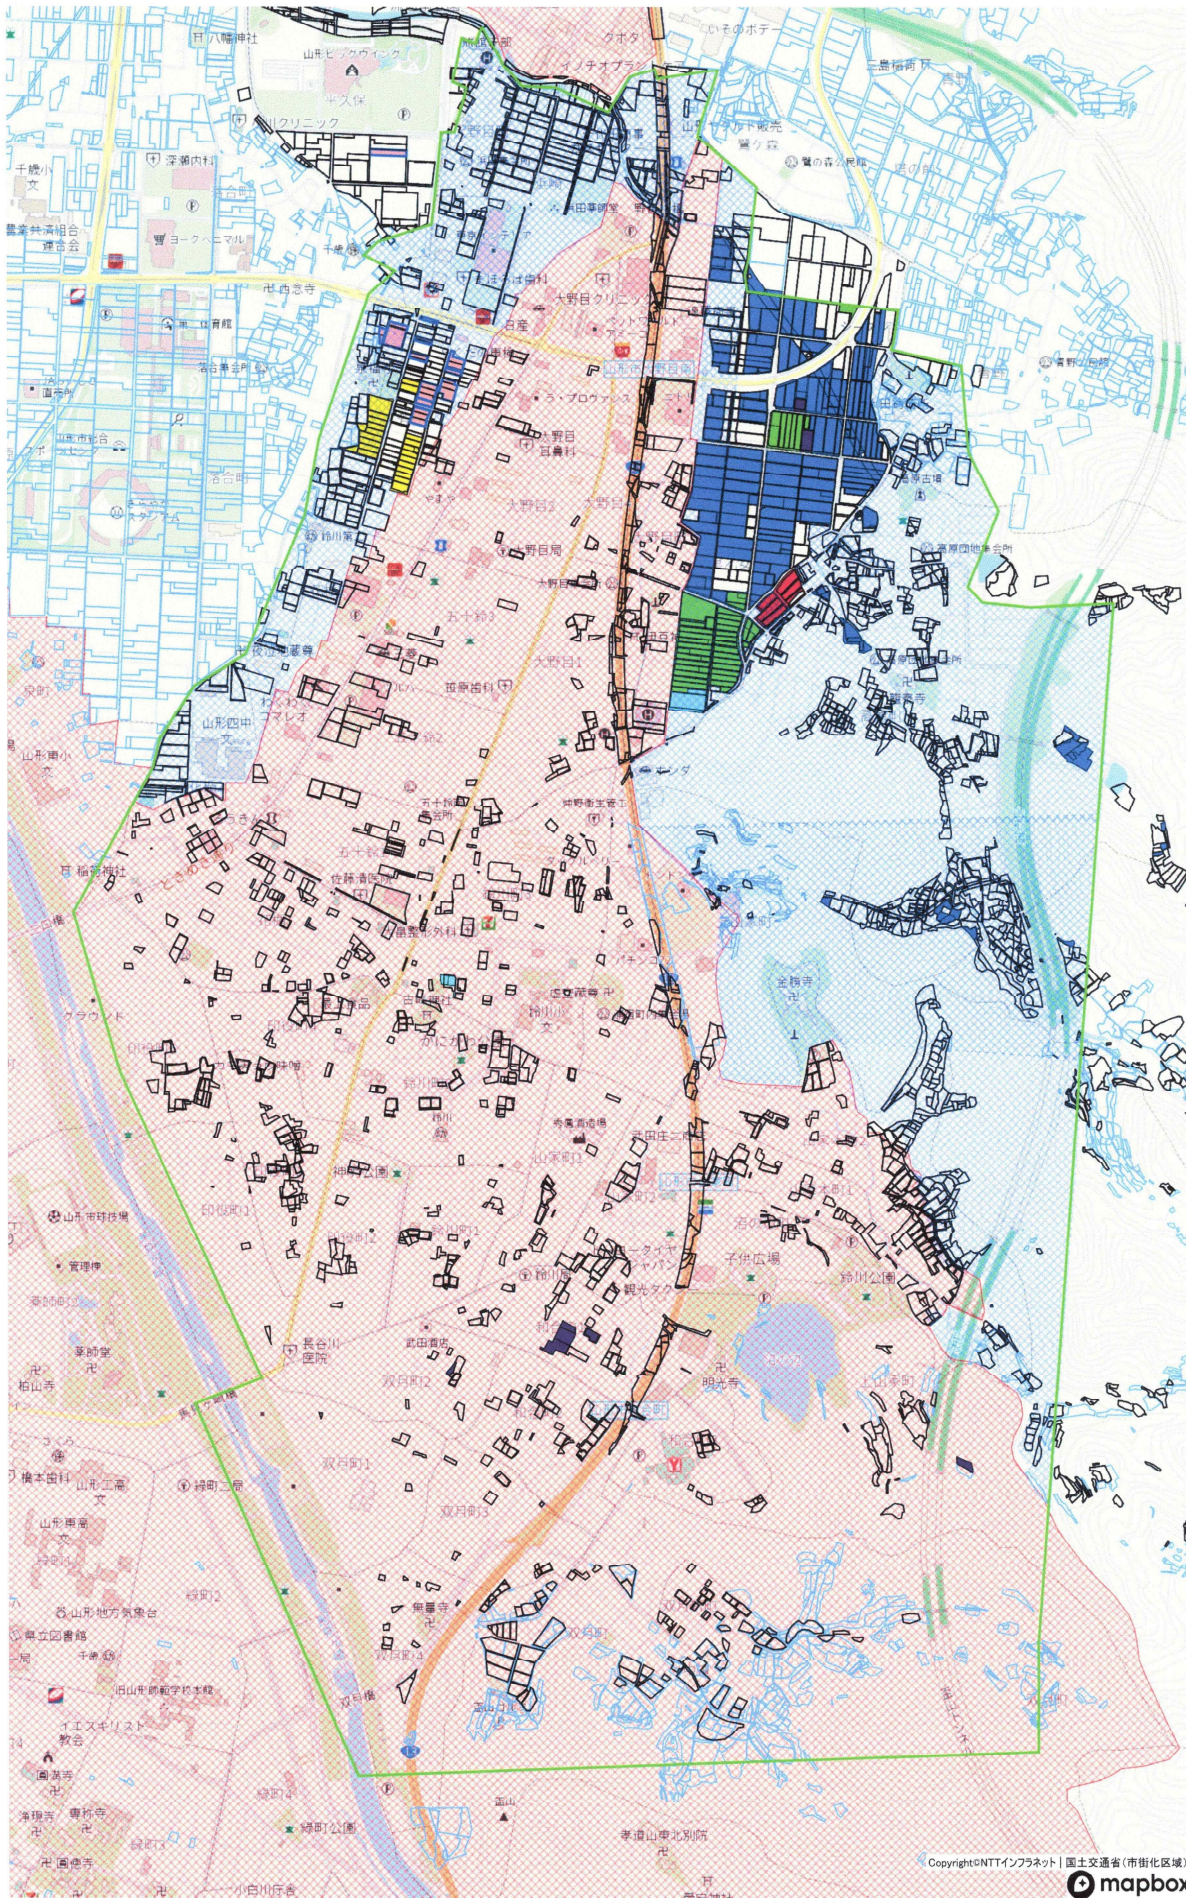

鈴川

- 目録地図
- 1
 - 2
 - 3
 - 4
 - 5
 - 6
 - 7

- 建築中の用地
- 市街化区域 (地域計画対象外)
- 商業施設敷地及び商業施設敷地内での「地域計画対象外」