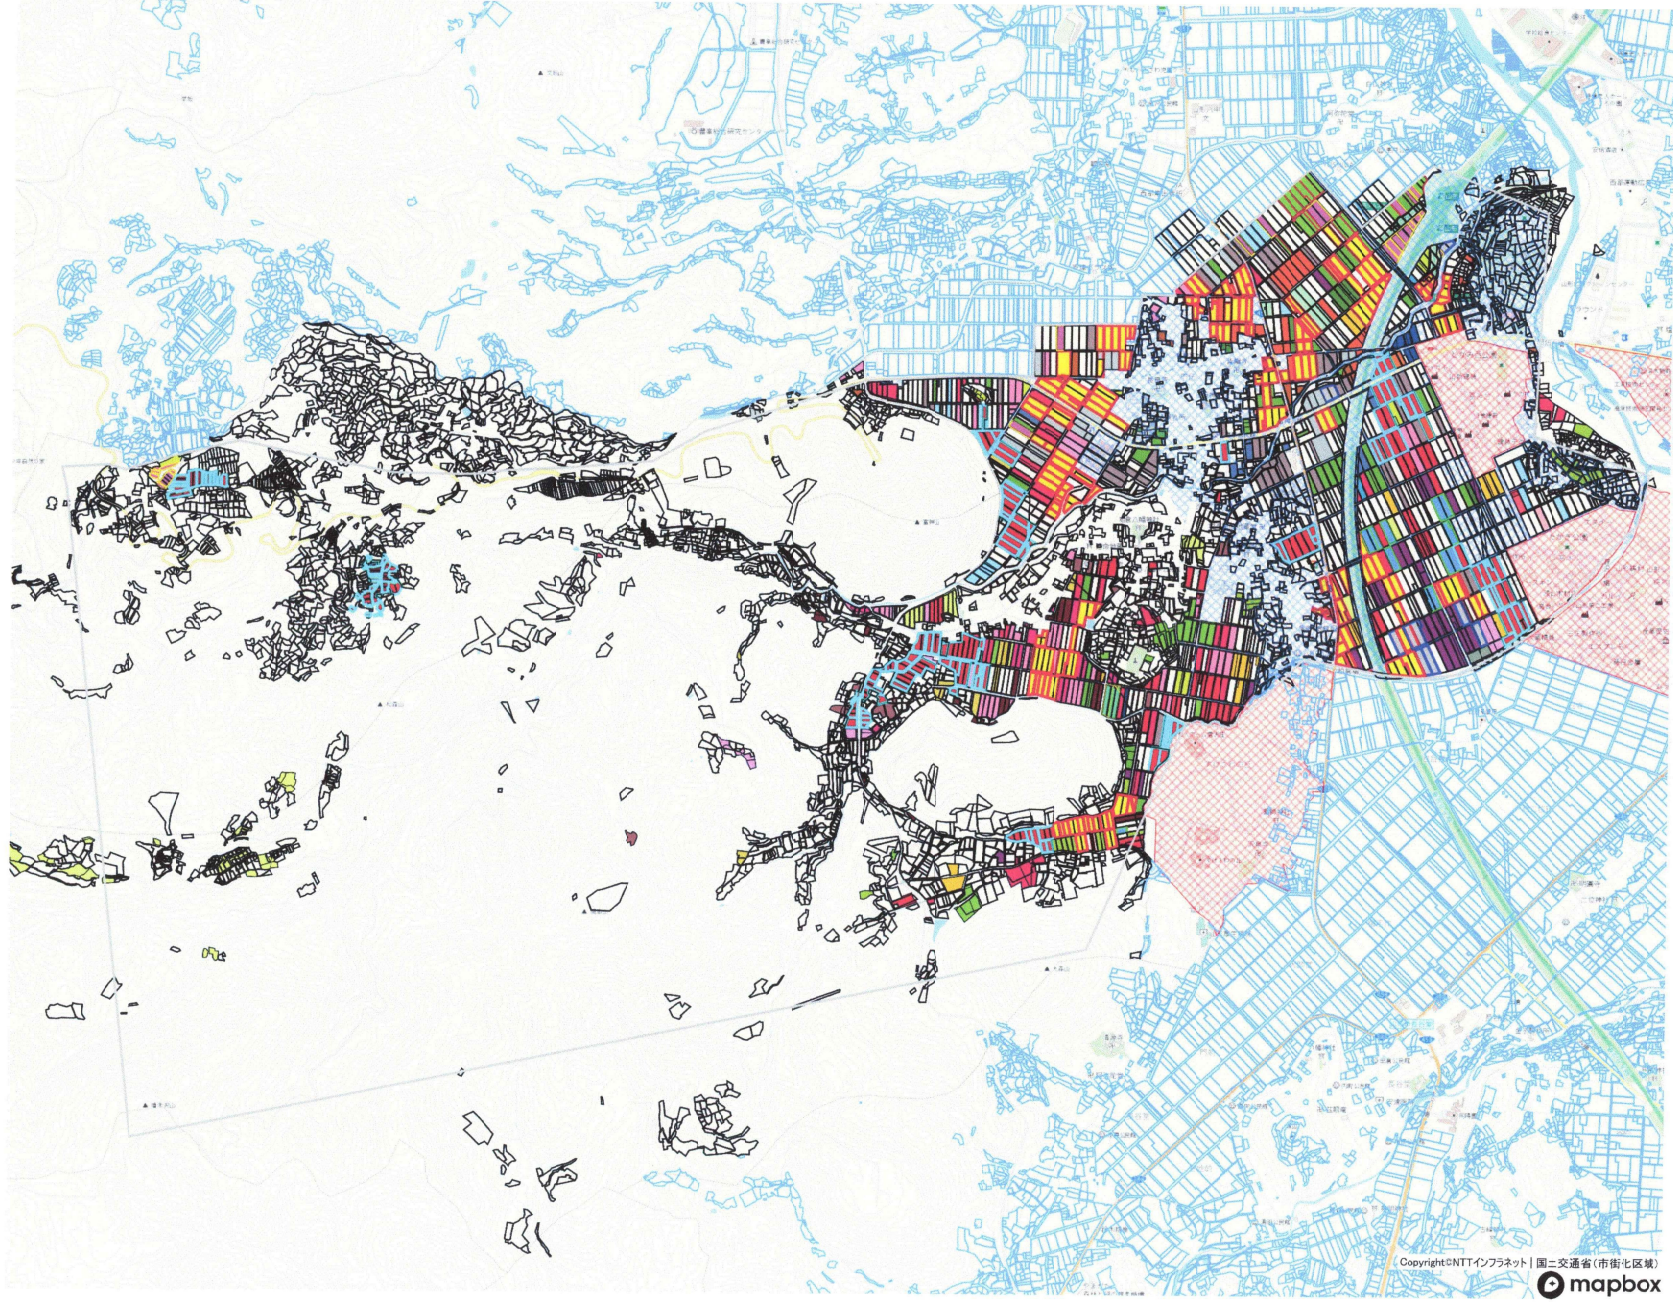

# 西山形

目標地図

- 1
- 2
- 3
- 4
- 5
- 6
- 7
- 8
- 9
- 10
- 11
- 12
- 13
- 14
- 15
- 16
- 17
- 18
- 19
- 20
- 21
- 22
- 23
- 24
- 25
- 26
- 27
- 28
- 29
- 30
- 31
- 32
- 33
- 34
- 35
- 36

- 調整中の用地
- 市街化区域 (地域計画対象外)
- 農業集落地域及び農業集落地域内自地 (地域計画対象外)