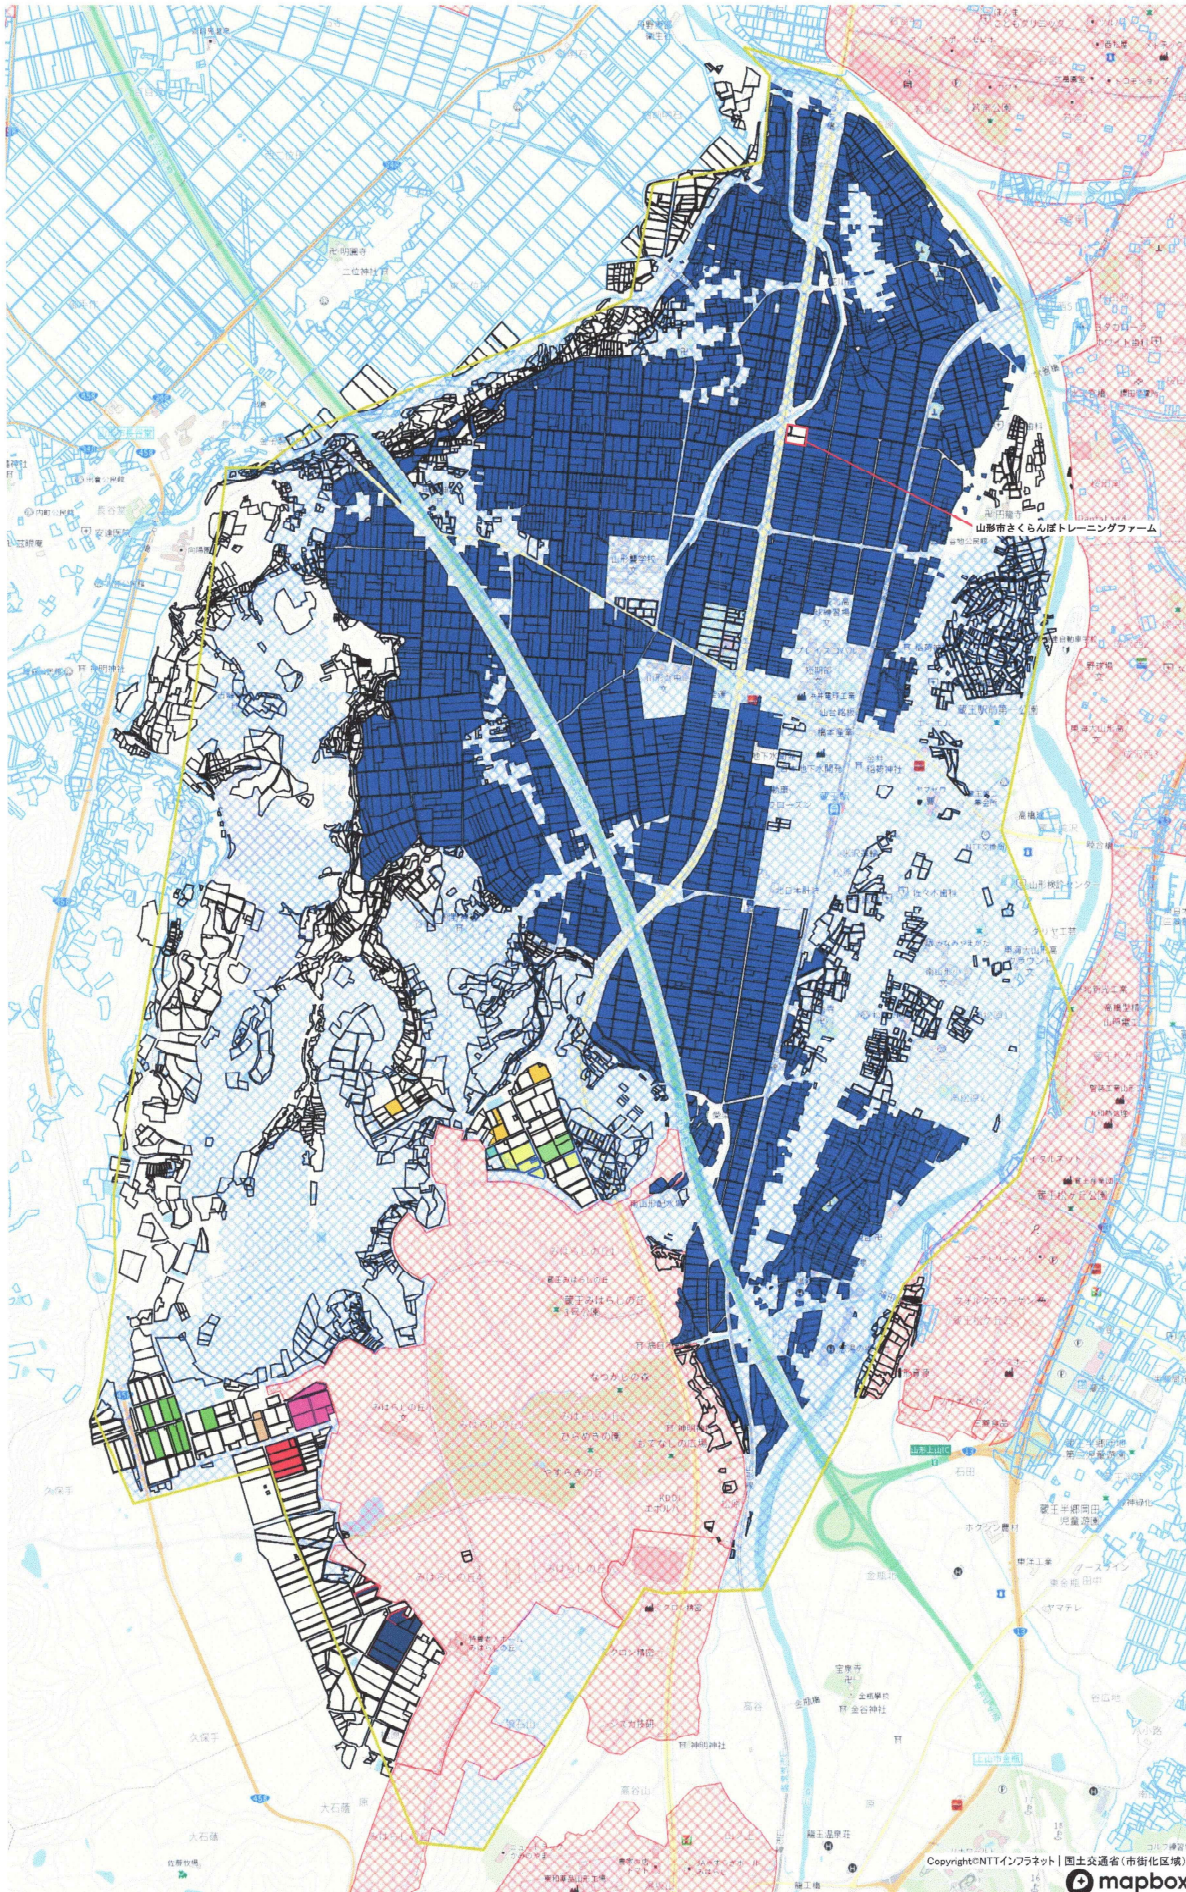

南山形

- 調整中の農地
- 再転化区域 (詳細計画対象外)
- 再転化区域(再転化計画内) (再転化対象農地)