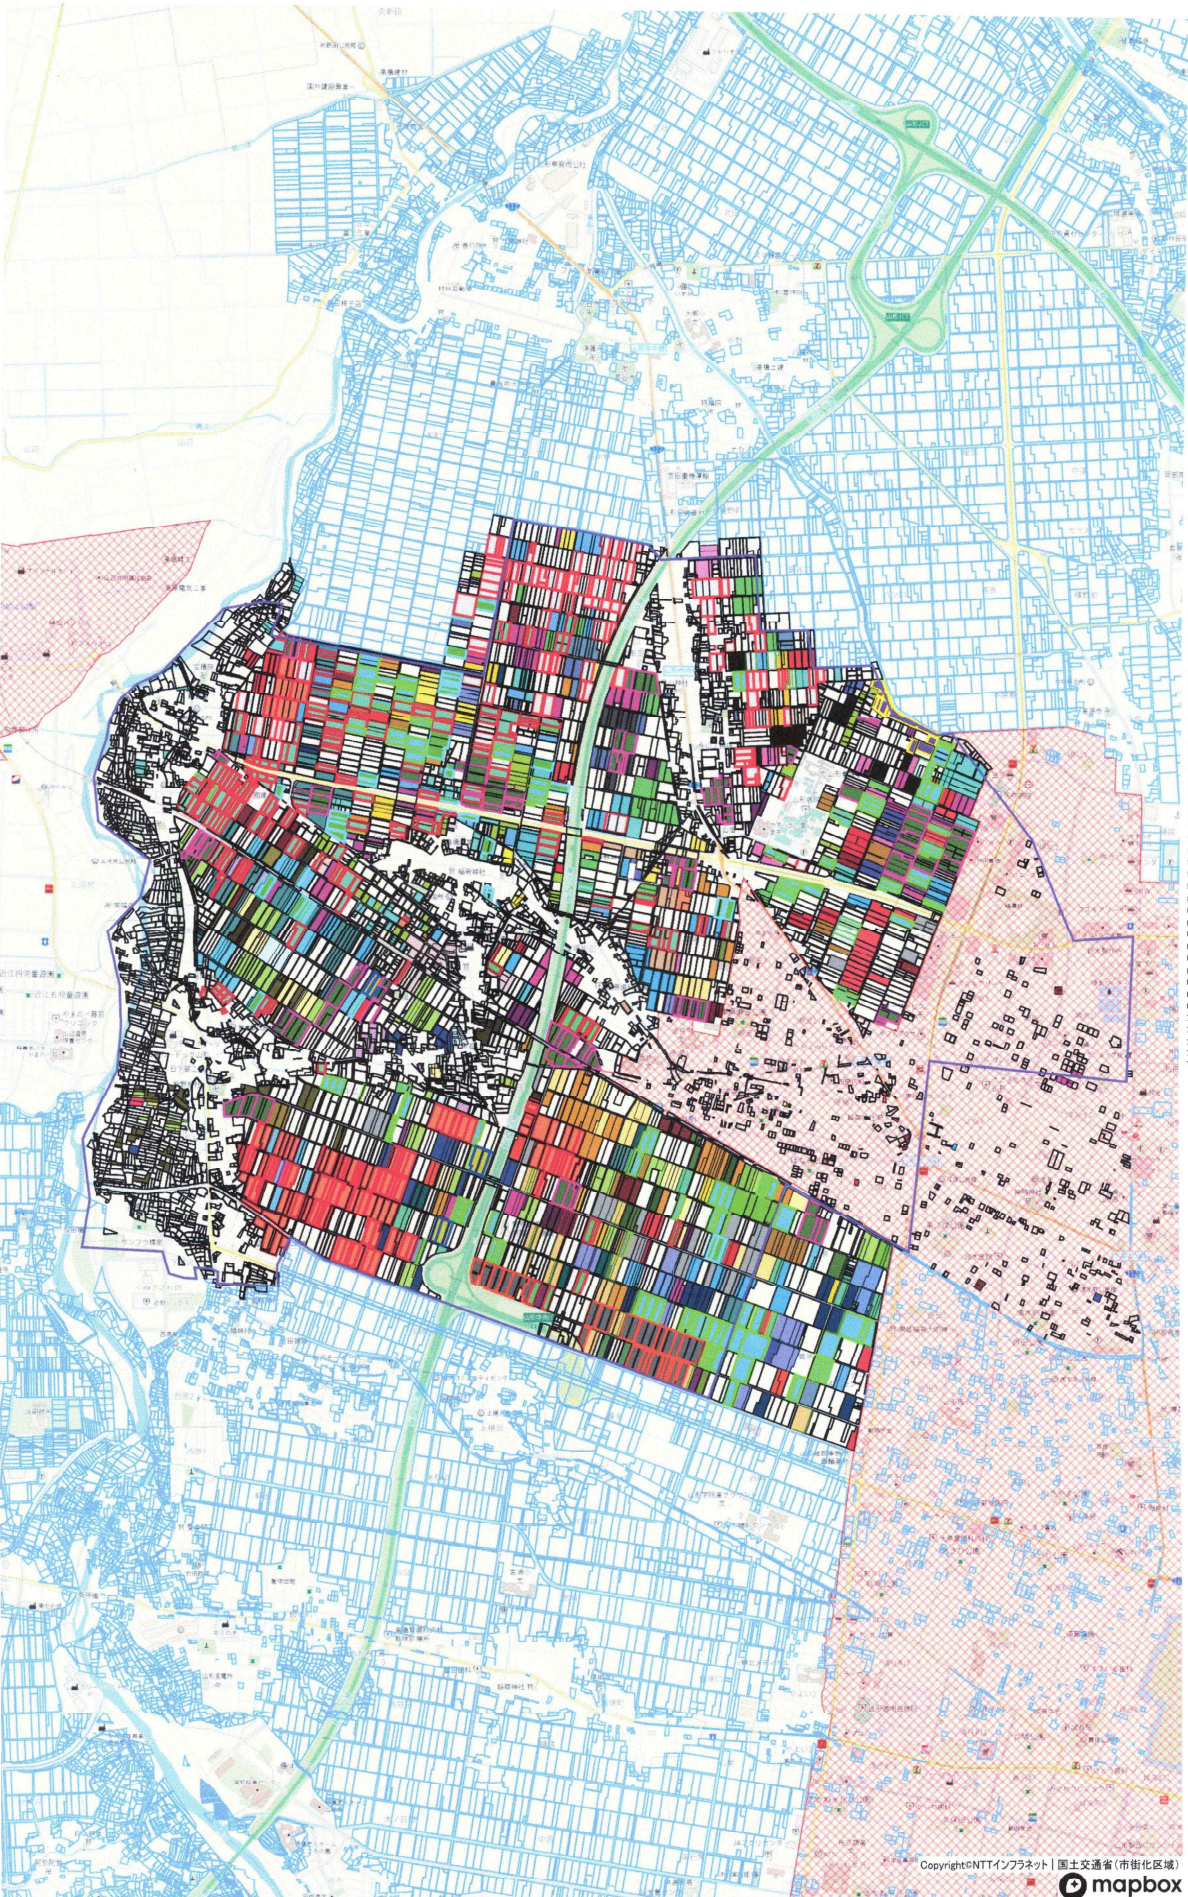

金井

目録地図

- 課税中の農地
- --- 市街化区域 (地域計画対象外)
- --- 農業集積地及び農業集積区域内白地 (地域計画対象外)