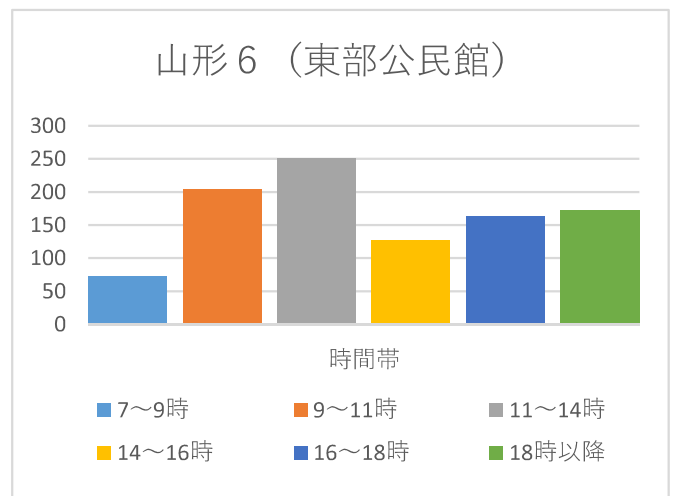

山形市当日投票所 混雑状況一覽 (R5山形市長選挙より)

山形市当日投票所 混雑状況一覧（R5山形市長選挙より）

山形7（第一小学校）

山形8（総合福祉センター）

山形9（第四小学校）

山形10（山形北高等学校）

山形11（第七小学校）

山形12（第三小学校）