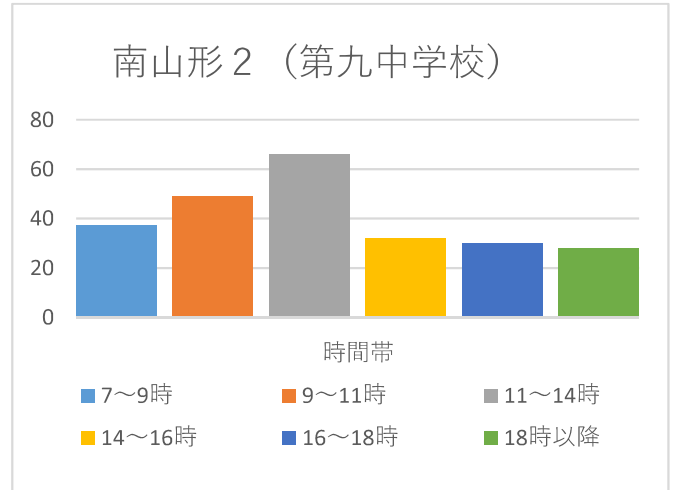

山形市当日投票所 混雑状況一覧（R5山形市長選挙より）

鈴川 2（鈴川小学校）

鈴川 3（第四中学校）

千歳（千歳コミュニティセンター）

南沼原 1（南沼原コミュニティセンター）

南沼原 2（沼木公民館）

南沼原 3（吉原集会所）

山形市当日投票所 混雑状況一覧（R5山形市長選挙より）