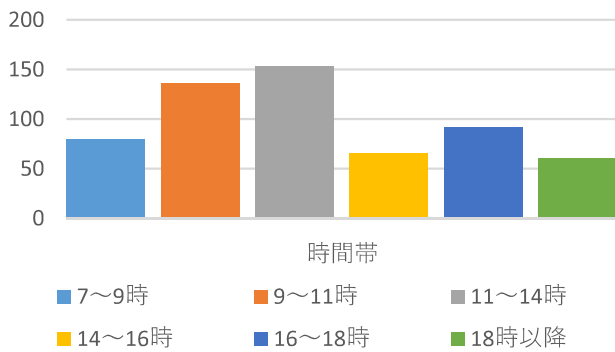

山形市当日投票所 混雑状況一覧（R5山形市長選挙より）

鈴川 2（鈴川小学校）

鈴川 3（第四中学校）

千歳（千歳コミュニティセンター）

南沼原 1（南沼原コミュニティセンター）

南沼原 2（沼木公民館）

南沼原 3（吉原集会所）

山形市当日投票所 混雑状況一覧（R5山形市長選挙より）