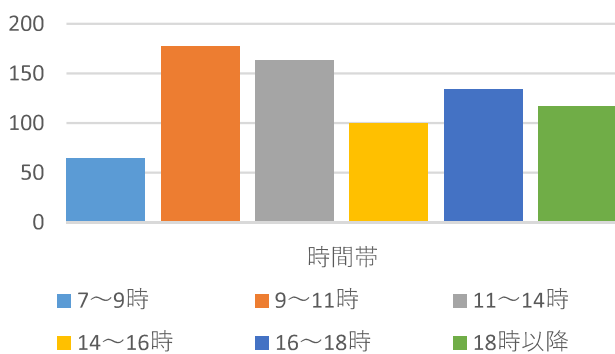

山形市当日投票所 混雑状況一覽 (R5山形市長選挙より)

山形市当日投票所 混雑状況一覧（R5山形市長選挙より）

山形7（第一小学校）

山形8（総合福祉センター）

山形9（第四小学校）

山形10（山形北高等学校）

山形11（第七小学校）

山形12（第三小学校）

山形市当日投票所 混雑状況一覽 (R5山形市長選挙より)

山形市当日投票所 混雑状況一覧（R5山形市長選挙より）

山形 1 9（山形西高等学校）

山形 2 0（市立商業高等学校）

山形 2 1（江南公民館）

山形 2 2（元木公民館）

山形 2 3（嶋北集会所）

鈴川 1（鈴川コミュニティセンター）