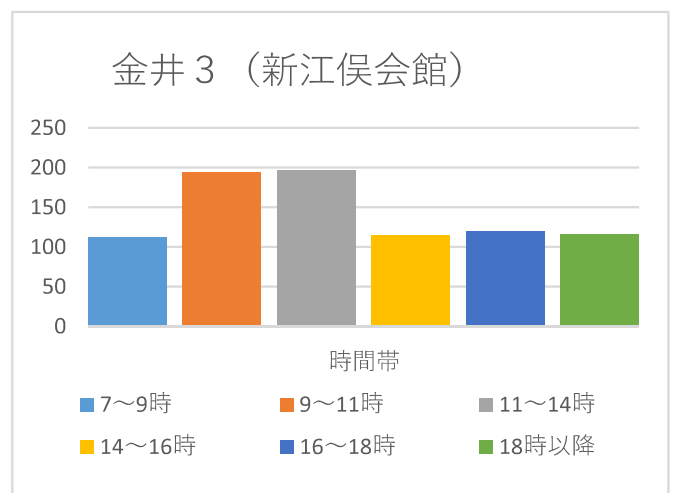

山形市当日投票所 混雑状況一覧（R5山形市長選挙より）