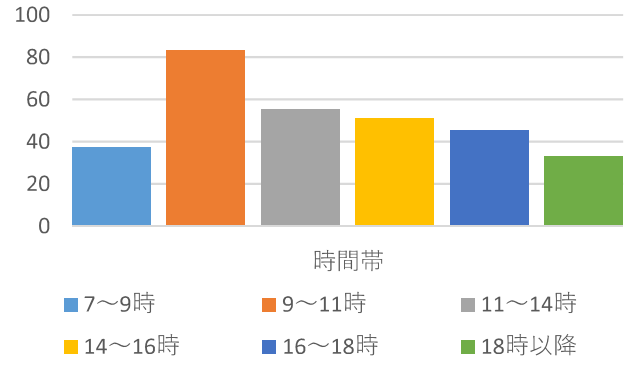

山形市当日投票所 混雑状況一覧（R5山形市長選挙より）

山形市当日投票所 混雑状況一覧（R5山形市長選挙より）

山形市当日投票所 混雑状況一覧（R5山形市長選挙より）

山形市当日投票所 混雑状況一覧（R5山形市長選挙より）

大郷 3（今塚集会所）

大郷 4（船町多目的集会所）

明治（明治コミュニティセンター）

出羽 1（出羽コミュニティセンター）

出羽 2（伊達城公民館）

楯山 1（楯山コミュニティセンター）

山形市当日投票所 混雑状況一覧（R5山形市長選挙より）

楯山 2（青野公民館）

高瀬 1（高瀬紅花ふれあいセンター）

高瀬 2（大森住宅集会所）

高瀬3（高沢公民館）

高瀬 4（平石水公民館）