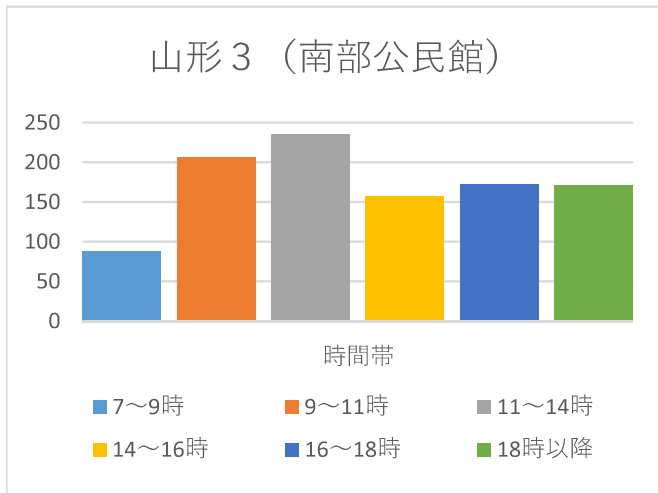

山形市当日投票所 混雑状況一覽 (R5山形市長選挙より)

山形市当日投票所 混雑状況一覧（R5山形市長選挙より）

山形7（第一小学校）

山形8（総合福祉センター）

山形9（第四小学校）

山形10（山形北高等学校）

山形11（第七小学校）

山形12（第三小学校）