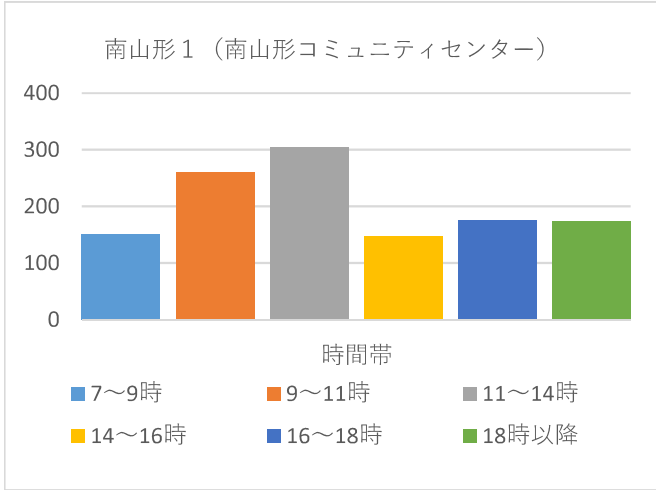

山形市当日投票所 混雑状況一覧（R5山形市長選挙より）

鈴川 2（鈴川小学校）

鈴川 3（第四中学校）

千歳（千歳コミュニティセンター）

南沼原 1（南沼原コミュニティセンター）

南沼原 2（沼木公民館）

南沼原 3（吉原集会所）

山形市当日投票所 混雑状況一覧（R5山形市長選挙より）