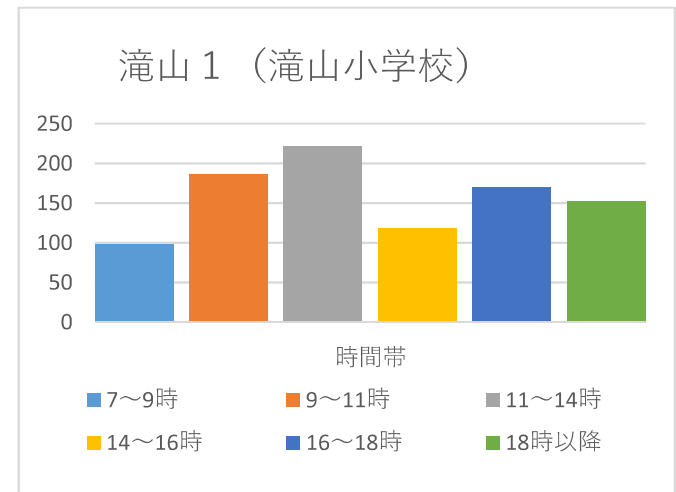

山形市当日投票所 混雑状況一覧（R5山形市長選挙より）

鈴川 2（鈴川小学校）

鈴川 3（第四中学校）

千歳（千歳コミュニティセンター）

南沼原 1（南沼原コミュニティセンター）

南沼原 2（沼木公民館）

南沼原 3（吉原集会所）

山形市当日投票所 混雑状況一覧（R5山形市長選挙より）