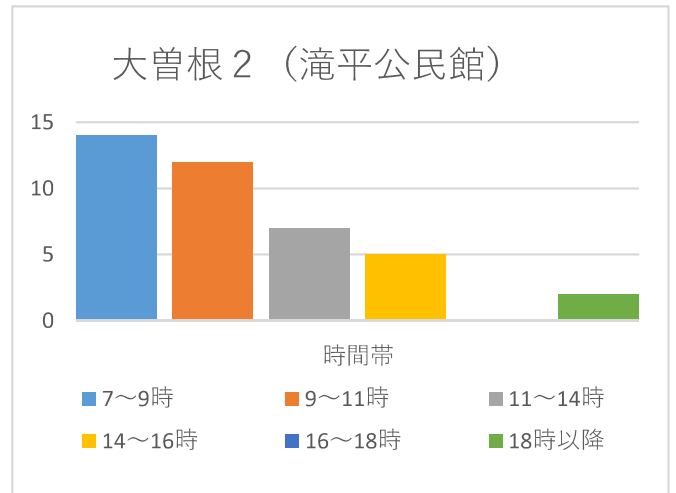

山形市当日投票所 混雑状況一覧（R5山形市長選挙より）

蔵王 1（桜田小学校）

蔵王 2（飯田公民館）

蔵王 3（蔵王第一小学校）

蔵王 4（蔵王コミュニティセンター）

蔵王 5（上野ふれあいプラザ 2 1）

蔵王 6（蔵王体育館）

山形市当日投票所 混雑状況一覧（R5山形市長選挙より）

山形市当日投票所 混雑状況一覧（R5山形市長選挙より）

山形市当日投票所 混雑状況一覧（R5山形市長選挙より）

山形市当日投票所 混雑状況一覧（R5山形市長選挙より）

山形市当日投票所 混雑状況一覧（R5山形市長選挙より）

大郷 3（今塚集会所）

大郷 4（船町多目的集会所）

明治（明治コミュニティセンター）

出羽 1（出羽コミュニティセンター）