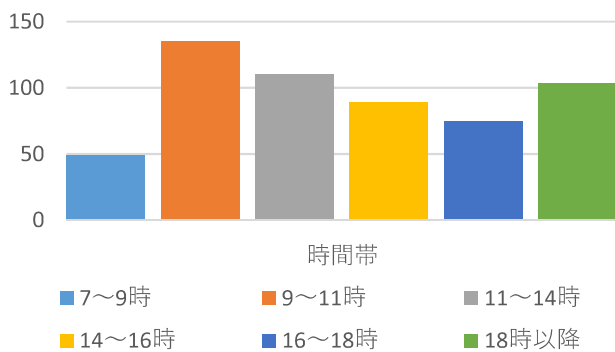

山形市当日投票所 混雑状況一覽 (R5山形市長選挙より)

山形市当日投票所 混雑状況一覧（R5山形市長選挙より）

山形7（第一小学校）

山形8（総合福祉センター）

山形9（第四小学校）

山形10（山形北高等学校）

山形11（第七小学校）

山形12（第三小学校）

山形市当日投票所 混雑状況一覽 (R5山形市長選挙より)

山形市当日投票所 混雑状況一覧（R5山形市長選挙より）

山形 1 9（山形西高等学校）

山形 2 0（市立商業高等学校）

山形 2 1（江南公民館）

山形 2 2（元木公民館）

山形 2 3（嶋北集会所）

鈴川 1（鈴川コミュニティセンター）