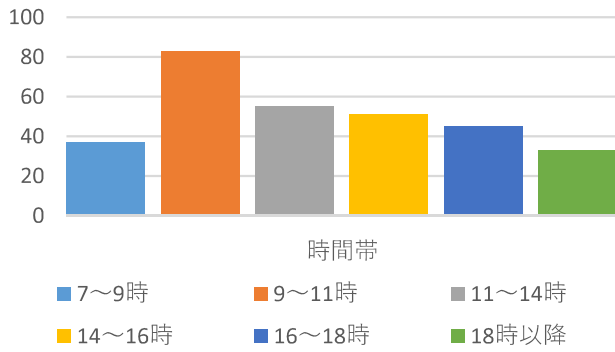

山形市当日投票所 混雑状況一覧（R5山形市長選挙より）

山形市当日投票所 混雑状況一覧（R5山形市長選挙より）

山形市当日投票所 混雑状況一覧（R5山形市長選挙より）

山形市当日投票所 混雑状況一覧（R5山形市長選挙より）

大郷 3（今塚集会所）

大郷 4（船町多目的集会所）

明治（明治コミュニティセンター）

出羽 1（出羽コミュニティセンター）

出羽 2（伊達城公民館）

楯山 1（楯山コミュニティセンター）

山形市当日投票所 混雑状況一覧（R5山形市長選挙より）

楯山 2（青野公民館）

高瀬 1（高瀬紅花ふれあいセンター）

高瀬 2（大森住宅集会所）

高瀬3（高沢公民館）

高瀬 4（平石水公民館）