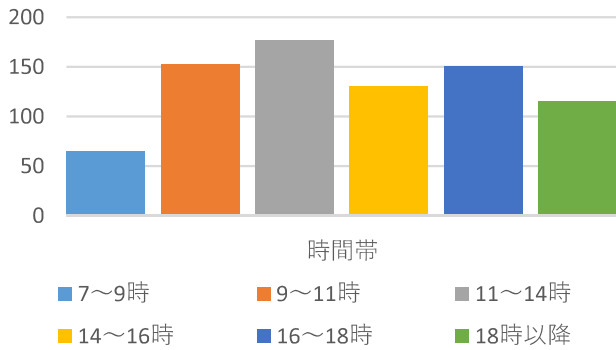

山形市当日投票所 混雑状況一覧（R5山形市長選挙より）

蔵王 1（桜田小学校）

蔵王 2（飯田公民館）

蔵王 3（蔵王第一小学校）

蔵王 4（蔵王コミュニティセンター）

蔵王 5（上野ふれあいプラザ 2 1）

蔵王 6（蔵王体育館）

山形市当日投票所 混雑状況一覧（R5山形市長選挙より）

山形市当日投票所 混雑状況一覧（R5山形市長選挙より）

山形市当日投票所 混雑状況一覧（R5山形市長選挙より）

山形市当日投票所 混雑状況一覧（R5山形市長選挙より）

山形市当日投票所 混雑状況一覧（R5山形市長選挙より）

大郷 3（今塚集会所）

大郷 4（船町多目的集会所）

明治（明治コミュニティセンター）

出羽 1（出羽コミュニティセンター）