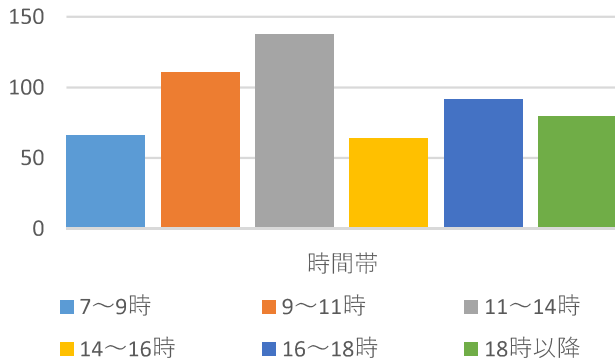

山形市当日投票所 混雑状況一覧（R5山形市長選挙より）

山形市当日投票所 混雑状況一覧（R5山形市長選挙より）

山形市当日投票所 混雑状況一覧（R5山形市長選挙より）

山形市当日投票所 混雑状況一覧（R5山形市長選挙より）

大郷 3（今塚集会所）

大郷 4（船町多目的集会所）

明治（明治コミュニティセンター）

出羽 1（出羽コミュニティセンター）