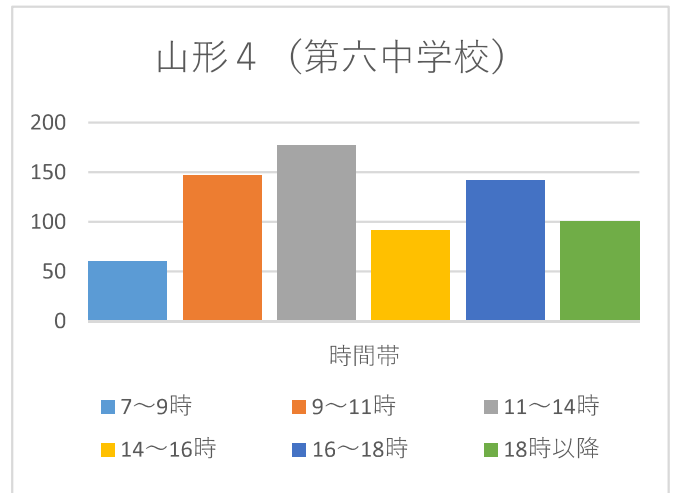

山形市当日投票所 混雑状況一覽 (R5山形市長選挙より)

山形市当日投票所 混雑状況一覧（R5山形市長選挙より）

山形7（第一小学校）

山形8（総合福祉センター）

山形9（第四小学校）

山形10（山形北高等学校）

山形11（第七小学校）

山形12（第三小学校）