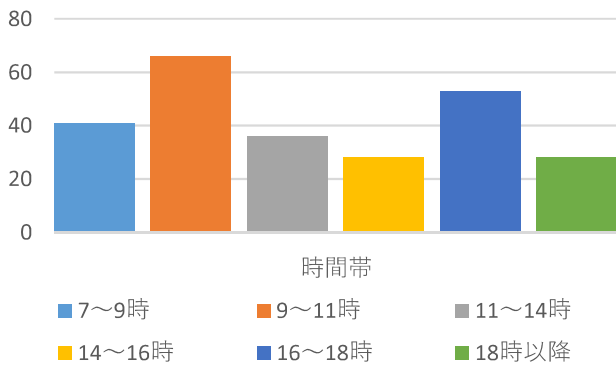

山形市当日投票所 混雑状況一覧（R5山形市長選挙より）

蔵王 1（桜田小学校）

蔵王 2（飯田公民館）

蔵王 3（蔵王第一小学校）

蔵王 4（蔵王コミュニティセンター）

蔵王 5（上野ふれあいプラザ 2 1）

蔵王 6（蔵王体育館）

山形市当日投票所 混雑状況一覧（R5山形市長選挙より）

山形市当日投票所 混雑状況一覧（R5山形市長選挙より）

山形市当日投票所 混雑状況一覧（R5山形市長選挙より）

山形市当日投票所 混雑状況一覧（R5山形市長選挙より）

山形市当日投票所 混雑状況一覧（R5山形市長選挙より）

大郷 3（今塚集会所）

大郷 4（船町多目的集会所）

明治（明治コミュニティセンター）

出羽 1（出羽コミュニティセンター）