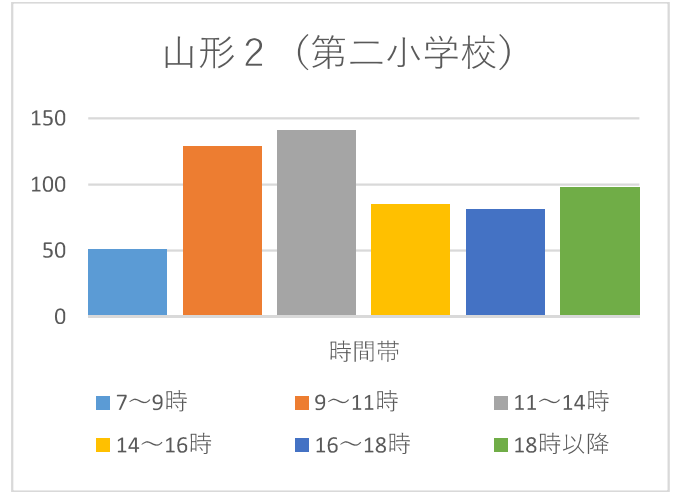

山形市当日投票所 混雑状況一覽 (R5山形市長選挙より)

山形市当日投票所 混雑状況一覧（R5山形市長選挙より）

山形7（第一小学校）

山形8（総合福祉センター）

山形9（第四小学校）

山形10（山形北高等学校）

山形11（第七小学校）

山形12（第三小学校）