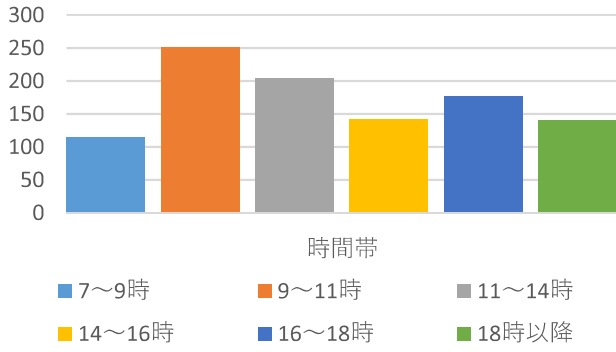

山形市当日投票所 混雑状況一覧（R5山形市長選挙より）

蔵王 1（桜田小学校）