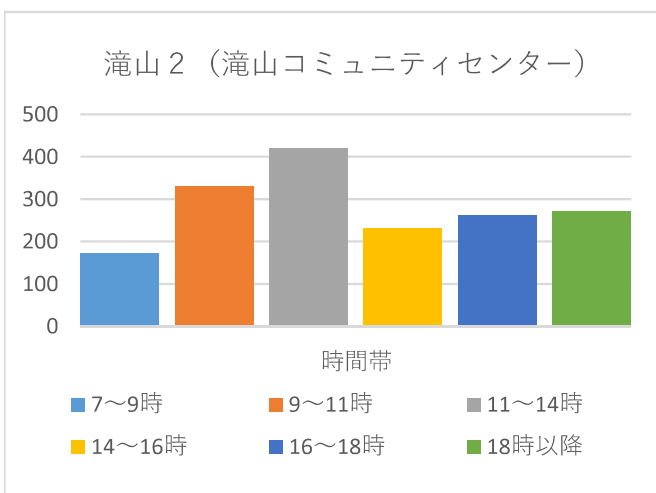

山形市当日投票所 混雑状況一覧（R5山形市長選挙より）

鈴川 2（鈴川小学校）

鈴川 3（第四中学校）

千歳（千歳コミュニティセンター）

南沼原 1（南沼原コミュニティセンター）

南沼原 2（沼木公民館）

南沼原 3（吉原集会所）

山形市当日投票所 混雑状況一覧（R5山形市長選挙より）