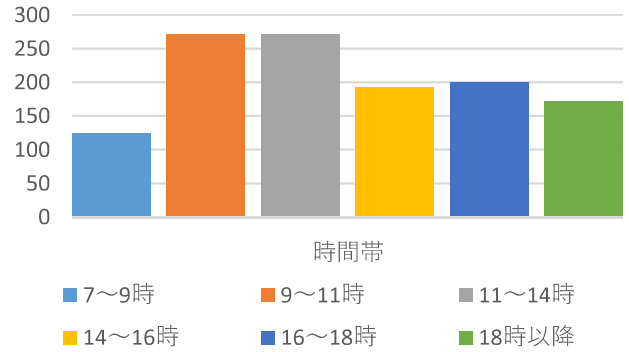

山形市当日投票所 混雑状況一覽 (R5山形市長選挙より)

山形市当日投票所 混雑状況一覧（R5山形市長選挙より）

山形 1 9（山形西高等学校）

山形 2 0（市立商業高等学校）

山形 2 1（江南公民館）

山形 2 2（元木公民館）

山形 2 3（嶋北集会所）

鈴川 1（鈴川コミュニティセンター）