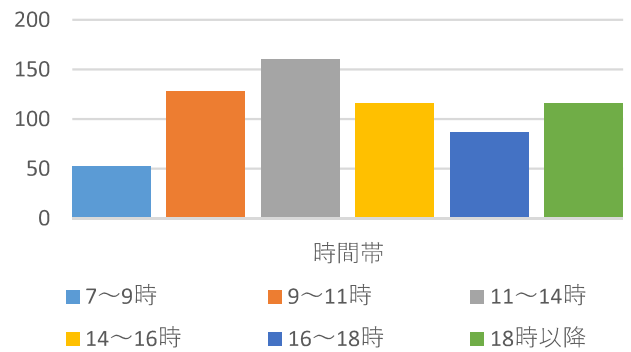

山形市当日投票所 混雑状況一覧（R5山形市長選挙より）

鈴川 2（鈴川小学校）

鈴川 3（第四中学校）

千歳（千歳コミュニティセンター）

南沼原 1（南沼原コミュニティセンター）

南沼原 2（沼木公民館）

南沼原 3（吉原集会所）

山形市当日投票所 混雑状況一覧（R5山形市長選挙より）