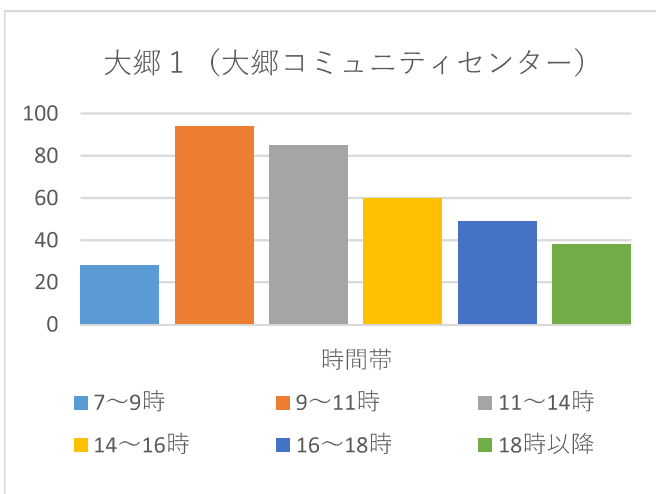

山形市当日投票所 混雑状況一覧（R5山形市長選挙より）

蔵王 1（桜田小学校）

蔵王 2（飯田公民館）

蔵王 3（蔵王第一小学校）

蔵王 4（蔵王コミュニティセンター）

蔵王 5（上野ふれあいプラザ 2 1）

蔵王 6（蔵王体育館）

山形市当日投票所 混雑状況一覧（R5山形市長選挙より）

山形市当日投票所 混雑状況一覧（R5山形市長選挙より）

山形市当日投票所 混雑状況一覧（R5山形市長選挙より）

山形市当日投票所 混雑状況一覧（R5山形市長選挙より）

山形市当日投票所 混雑状況一覧（R5山形市長選挙より）

大郷 3（今塚集会所）

大郷 4（船町多目的集会所）

明治（明治コミュニティセンター）

出羽 1（出羽コミュニティセンター）