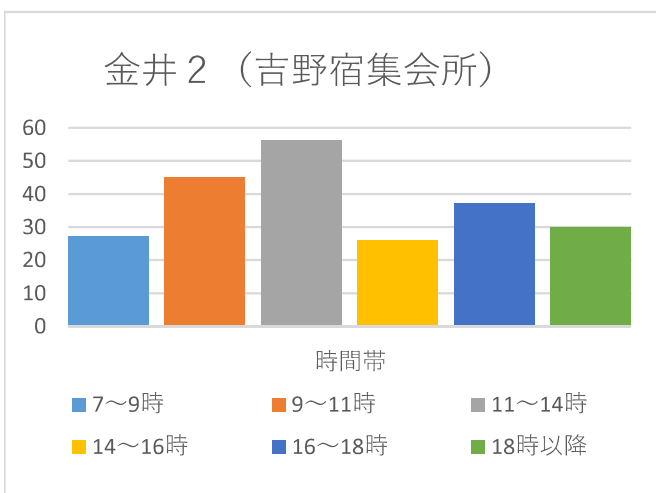

山形市当日投票所 混雑状況一覧（R5山形市長選挙より）