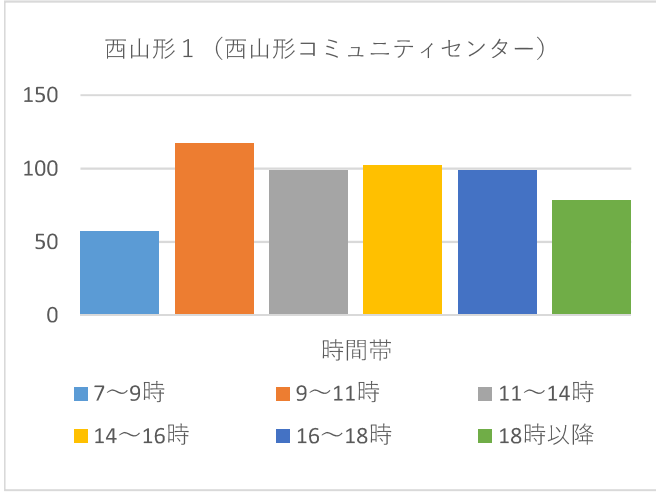

山形市当日投票所 混雑状況一覧（R5山形市長選挙より）

山形市当日投票所 混雑状況一覧（R5山形市長選挙より）

山形市当日投票所 混雑状況一覧（R5山形市長選挙より）

山形市当日投票所 混雑状況一覧（R5山形市長選挙より）

大郷 3（今塚集会所）

大郷 4（船町多目的集会所）

明治（明治コミュニティセンター）

出羽 1（出羽コミュニティセンター）