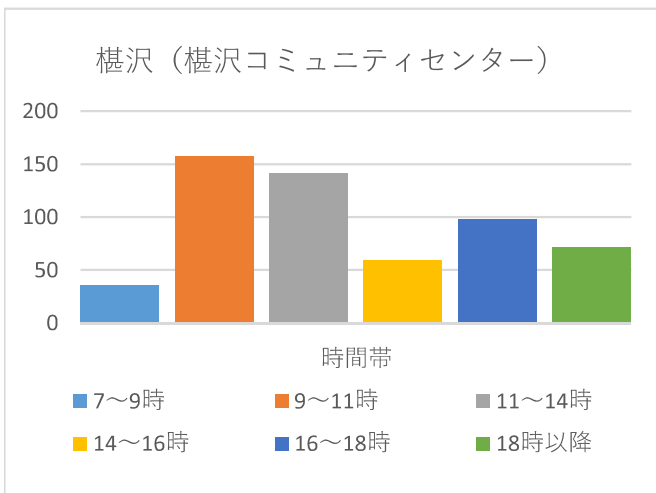

山形市当日投票所 混雑状況一覧（R5山形市長選挙より）

蔵王 1（桜田小学校）

蔵王 2（飯田公民館）

蔵王 3（蔵王第一小学校）

蔵王 4（蔵王コミュニティセンター）

蔵王 5（上野ふれあいプラザ 2 1）

蔵王 6（蔵王体育館）

山形市当日投票所 混雑状況一覧（R5山形市長選挙より）

山形市当日投票所 混雑状況一覧（R5山形市長選挙より）

山形市当日投票所 混雑状況一覧（R5山形市長選挙より）

山形市当日投票所 混雑状況一覧（R5山形市長選挙より）

山形市当日投票所 混雑状況一覧（R5山形市長選挙より）

大郷 3（今塚集会所）

大郷 4（船町多目的集会所）

明治（明治コミュニティセンター）

出羽 1（出羽コミュニティセンター）