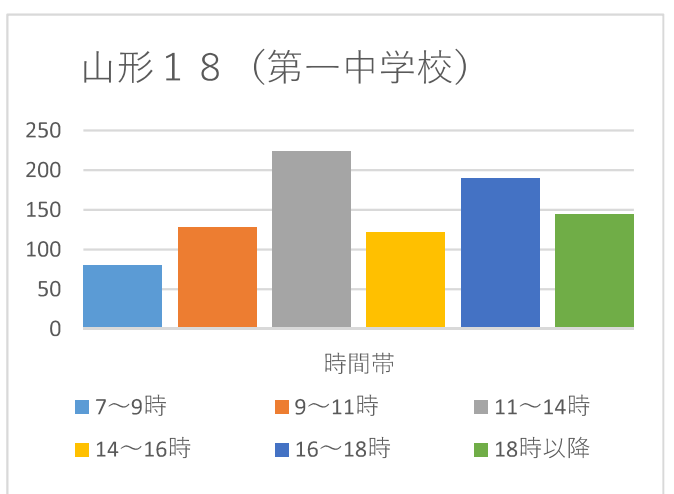

山形市当日投票所 混雑状況一覽 (R5山形市長選挙より)