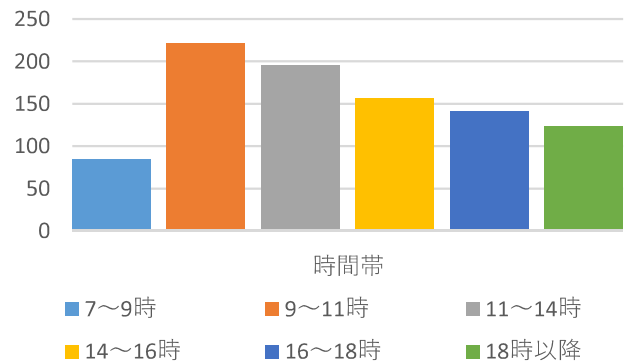

山形市当日投票所 混雑状況一覽 (R5山形市長選挙より)

山形市当日投票所 混雑状況一覧（R5山形市長選挙より）

山形 1 9（山形西高等学校）

山形 2 0（市立商業高等学校）

山形 2 1（江南公民館）

山形 2 2（元木公民館）

山形 2 3（嶋北集会所）

鈴川 1（鈴川コミュニティセンター）