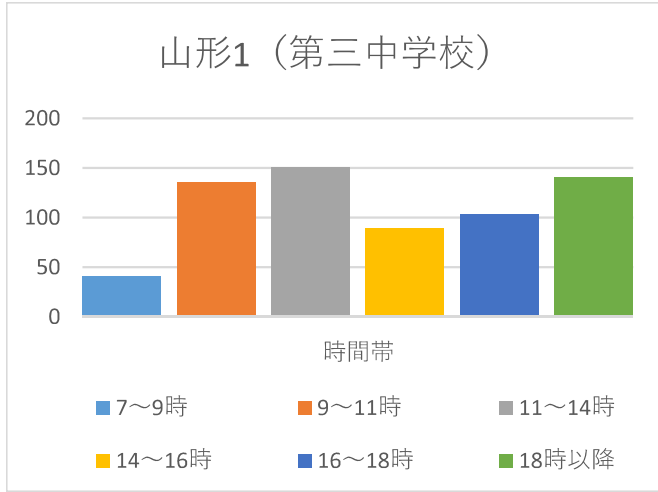

山形市当日投票所 混雑状況一覽 (R5山形市長選挙より)

山形市当日投票所 混雑状況一覧（R5山形市長選挙より）

山形7（第一小学校）

山形8（総合福祉センター）

山形9（第四小学校）

山形10（山形北高等学校）

山形11（第七小学校）

山形12（第三小学校）