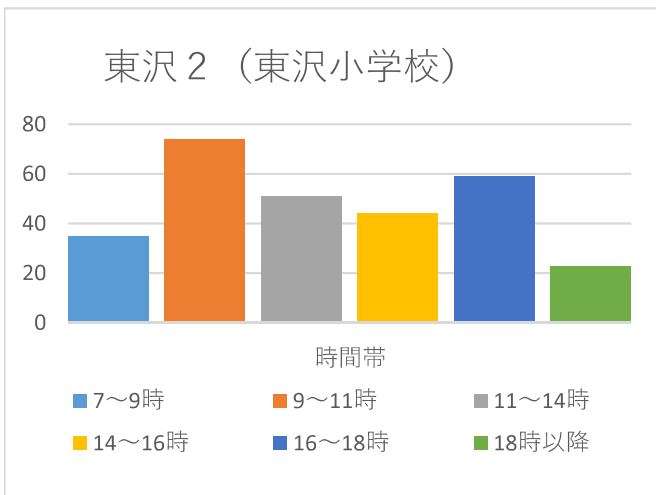

山形市当日投票所 混雑状況一覧（R5山形市長選挙より）

山形市当日投票所 混雑状況一覧（R5山形市長選挙より）

山形市当日投票所 混雑状況一覧（R5山形市長選挙より）

山形市当日投票所 混雑状況一覧（R5山形市長選挙より）

大郷 3（今塚集会所）

大郷 4（船町多目的集会所）

明治（明治コミュニティセンター）

出羽 1（出羽コミュニティセンター）