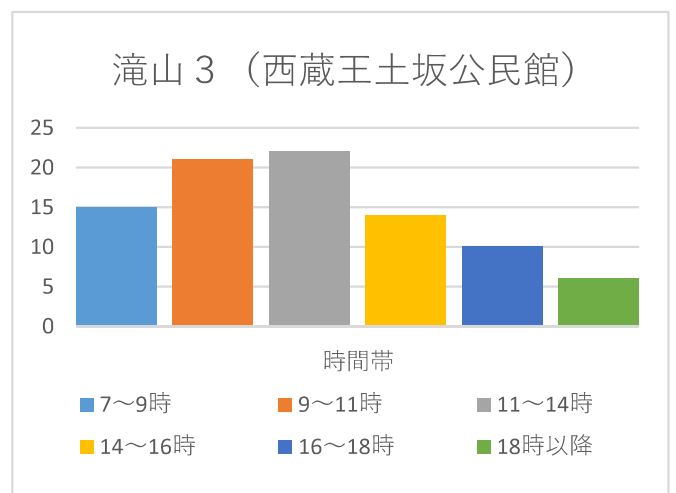

山形市当日投票所 混雑状況一覧（R5山形市長選挙より）

鈴川 2（鈴川小学校）

鈴川 3（第四中学校）

千歳（千歳コミュニティセンター）

南沼原 1（南沼原コミュニティセンター）

南沼原 2（沼木公民館）

南沼原 3（吉原集会所）

山形市当日投票所 混雑状況一覧（R5山形市長選挙より）