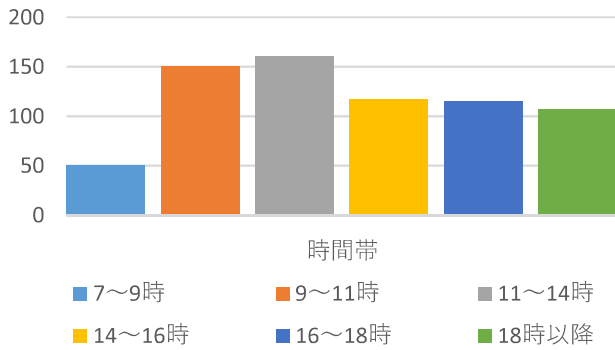

山形市当日投票所 混雑状況一覽 (R5山形市長選挙より)

山形市当日投票所 混雑状況一覧（R5山形市長選挙より）

山形7（第一小学校）

山形8（総合福祉センター）

山形9（第四小学校）

山形10（山形北高等学校）

山形11（第七小学校）

山形12（第三小学校）

山形市当日投票所 混雑状況一覽 (R5山形市長選挙より)

山形市当日投票所 混雑状況一覧（R5山形市長選挙より）

山形 1 9（山形西高等学校）

山形 2 0（市立商業高等学校）

山形 2 1（江南公民館）

山形 2 2（元木公民館）

山形 2 3（嶋北集会所）

鈴川 1（鈴川コミュニティセンター）