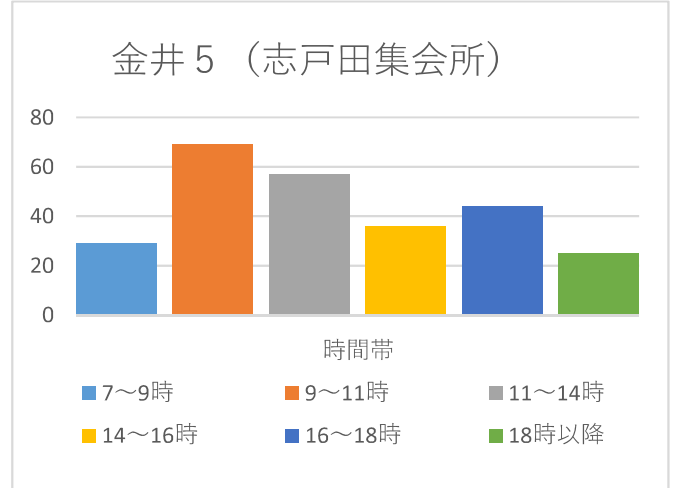

山形市当日投票所 混雑状況一覧（R5山形市長選挙より）

山形市当日投票所 混雑状況一覧（R5山形市長選挙より）

山形市当日投票所 混雑状況一覧（R5山形市長選挙より）

山形市当日投票所 混雑状況一覧（R5山形市長選挙より）

大郷 3（今塚集会所）

大郷 4（船町多目的集会所）

明治（明治コミュニティセンター）

出羽 1（出羽コミュニティセンター）