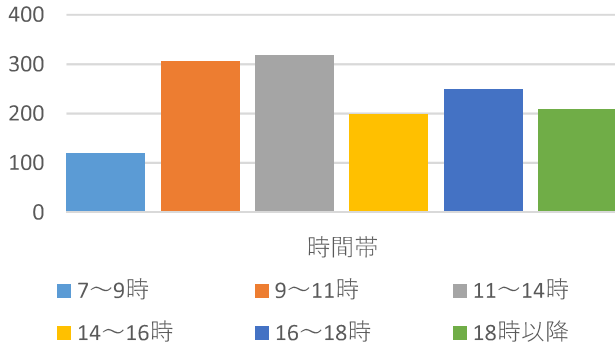

山形市当日投票所 混雑状況一覧（R5山形市長選挙より）

鈴川 2（鈴川小学校）