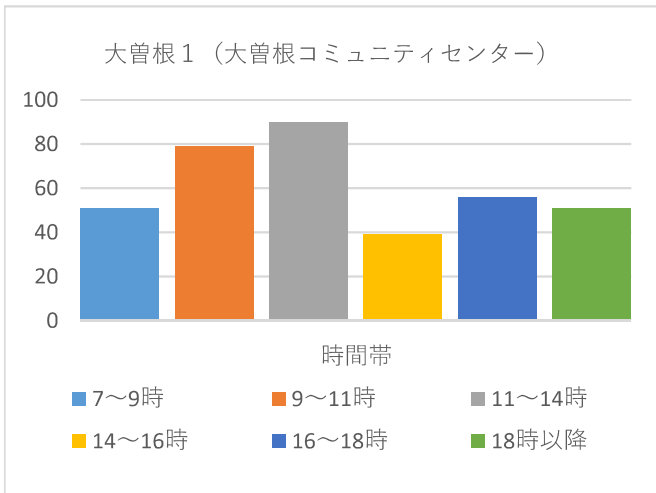

山形市当日投票所 混雑状況一覧（R5山形市長選挙より）

蔵王 1（桜田小学校）

蔵王 2（飯田公民館）

蔵王 3（蔵王第一小学校）

蔵王 4（蔵王コミュニティセンター）

蔵王 5（上野ふれあいプラザ 2 1）

蔵王 6（蔵王体育館）

山形市当日投票所 混雑状況一覧（R5山形市長選挙より）

山形市当日投票所 混雑状況一覧（R5山形市長選挙より）

山形市当日投票所 混雑状況一覧（R5山形市長選挙より）

山形市当日投票所 混雑状況一覧（R5山形市長選挙より）

山形市当日投票所 混雑状況一覧（R5山形市長選挙より）

大郷 3（今塚集会所）

大郷 4（船町多目的集会所）

明治（明治コミュニティセンター）

出羽 1（出羽コミュニティセンター）