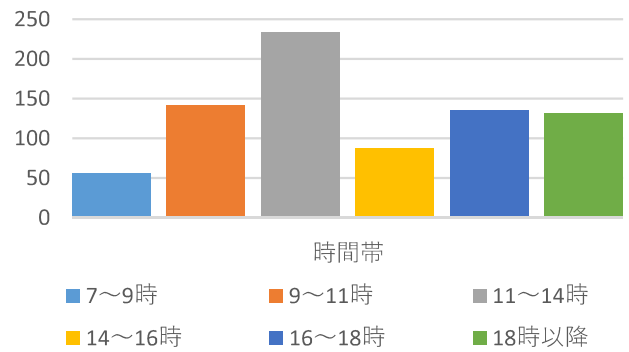

山形市当日投票所 混雑状況一覽 (R5山形市長選挙より)

山形市当日投票所 混雑状況一覧（R5山形市長選挙より）

山形 1 9（山形西高等学校）

山形 2 0（市立商業高等学校）

山形 2 1（江南公民館）

山形 2 2（元木公民館）

山形 2 3（嶋北集会所）

鈴川 1（鈴川コミュニティセンター）