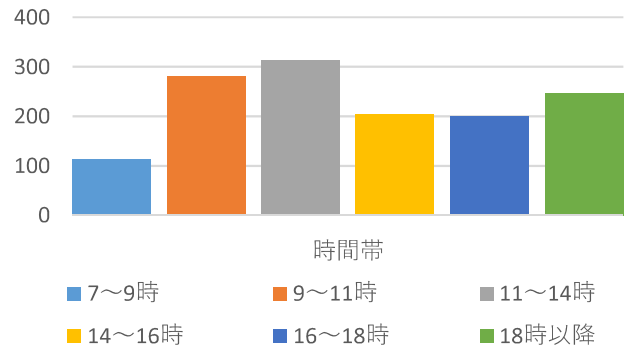

山形市当日投票所 混雑状況一覽 (R5山形市長選挙より)

山形市当日投票所 混雑状況一覧（R5山形市長選挙より）

山形7（第一小学校）

山形8（総合福祉センター）

山形9（第四小学校）

山形10（山形北高等学校）

山形11（第七小学校）

山形12（第三小学校）

山形市当日投票所 混雑状況一覽 (R5山形市長選挙より)

山形市当日投票所 混雑状況一覧（R5山形市長選挙より）

山形 1 9（山形西高等学校）

山形 2 0（市立商業高等学校）

山形 2 1（江南公民館）

山形 2 2（元木公民館）

山形 2 3（嶋北集会所）

鈴川 1（鈴川コミュニティセンター）