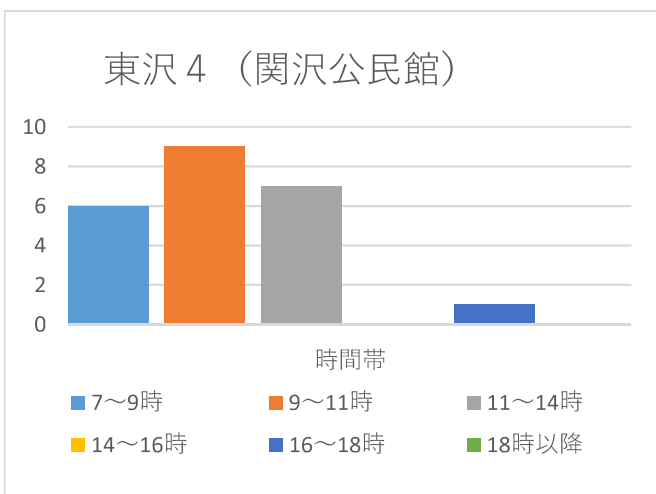

山形市当日投票所 混雑状況一覧（R5山形市長選挙より）

蔵王 1（桜田小学校）

蔵王 2（飯田公民館）

蔵王 3（蔵王第一小学校）

蔵王 4（蔵王コミュニティセンター）

蔵王 5（上野ふれあいプラザ 2 1）

蔵王 6（蔵王体育館）

山形市当日投票所 混雑状況一覧（R5山形市長選挙より）

山形市当日投票所 混雑状況一覧（R5山形市長選挙より）

山形市当日投票所 混雑状況一覧（R5山形市長選挙より）

山形市当日投票所 混雑状況一覧（R5山形市長選挙より）

山形市当日投票所 混雑状況一覧（R5山形市長選挙より）

大郷 3（今塚集会所）

大郷 4（船町多目的集会所）

明治（明治コミュニティセンター）

出羽 1（出羽コミュニティセンター）