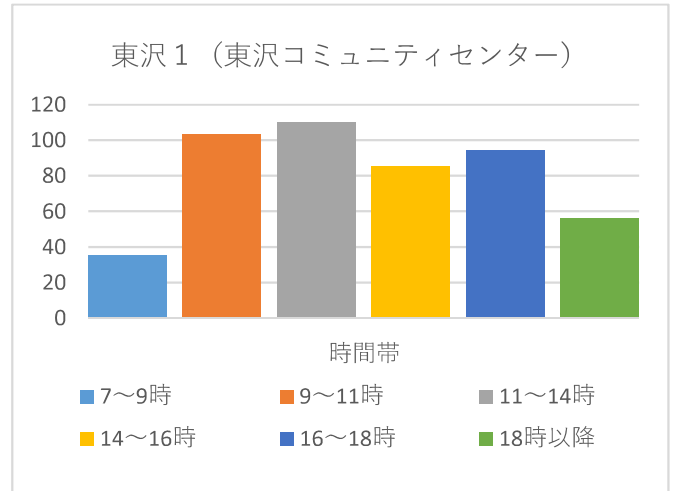

山形市当日投票所 混雑状況一覧（R5山形市長選挙より）

蔵王 1（桜田小学校）

蔵王 2（飯田公民館）

蔵王 3（蔵王第一小学校）

蔵王 4（蔵王コミュニティセンター）

蔵王 5（上野ふれあいプラザ 2 1）

蔵王 6（蔵王体育館）

山形市当日投票所 混雑状況一覧（R5山形市長選挙より）

山形市当日投票所 混雑状況一覧（R5山形市長選挙より）

山形市当日投票所 混雑状況一覧（R5山形市長選挙より）

山形市当日投票所 混雑状況一覧（R5山形市長選挙より）

山形市当日投票所 混雑状況一覧（R5山形市長選挙より）

大郷 3（今塚集会所）

大郷 4（船町多目的集会所）

明治（明治コミュニティセンター）

出羽 1（出羽コミュニティセンター）