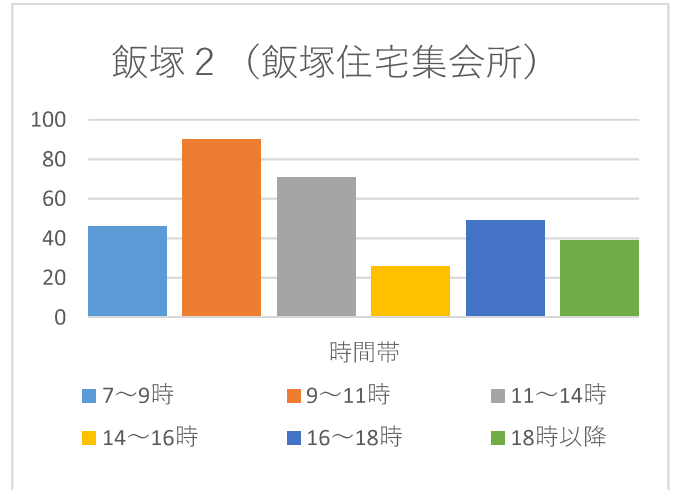

山形市当日投票所 混雑状況一覧（R5山形市長選挙より）

山形市当日投票所 混雑状況一覧（R5山形市長選挙より）

山形市当日投票所 混雑状況一覧（R5山形市長選挙より）

山形市当日投票所 混雑状況一覧（R5山形市長選挙より）

大郷 3（今塚集会所）

大郷 4（船町多目的集会所）

明治（明治コミュニティセンター）

出羽 1（出羽コミュニティセンター）