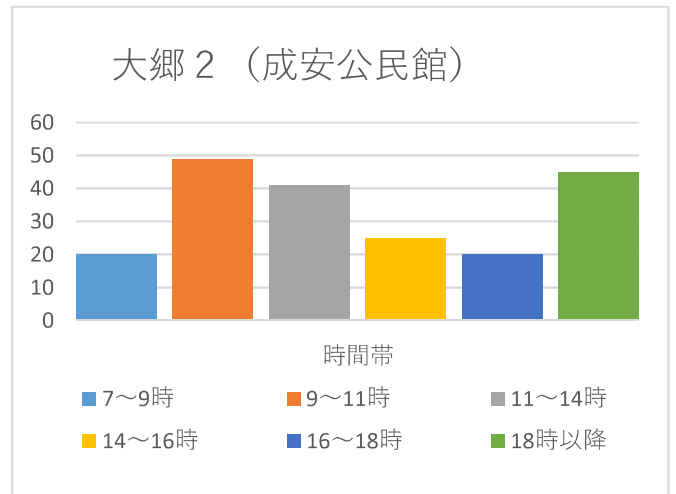

山形市当日投票所 混雑状況一覧（R5山形市長選挙より）

蔵王 1（桜田小学校）

蔵王 2（飯田公民館）

蔵王 3（蔵王第一小学校）

蔵王 4（蔵王コミュニティセンター）

蔵王 5（上野ふれあいプラザ 2 1）

蔵王 6（蔵王体育館）

山形市当日投票所 混雑状況一覧（R5山形市長選挙より）

山形市当日投票所 混雑状況一覧（R5山形市長選挙より）

山形市当日投票所 混雑状況一覧（R5山形市長選挙より）

山形市当日投票所 混雑状況一覧（R5山形市長選挙より）

山形市当日投票所 混雑状況一覧（R5山形市長選挙より）

大郷 3（今塚集会所）

大郷 4（船町多目的集会所）

明治（明治コミュニティセンター）

出羽 1（出羽コミュニティセンター）