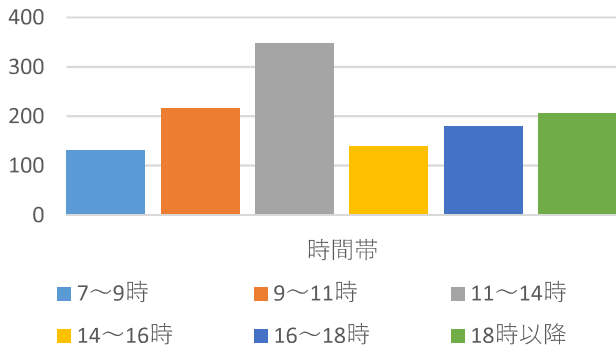

山形市当日投票所 混雑状況一覽 (R5山形市長選挙より)

山形市当日投票所 混雑状況一覧（R5山形市長選挙より）

山形7（第一小学校）

山形8（総合福祉センター）

山形9（第四小学校）

山形10（山形北高等学校）

山形11（第七小学校）

山形12（第三小学校）

山形市当日投票所 混雑状況一覽 (R5山形市長選挙より)

山形市当日投票所 混雑状況一覧（R5山形市長選挙より）

山形 1 9（山形西高等学校）

山形 2 0（市立商業高等学校）

山形 2 1（江南公民館）

山形 2 2（元木公民館）

山形 2 3（嶋北集会所）

鈴川 1（鈴川コミュニティセンター）