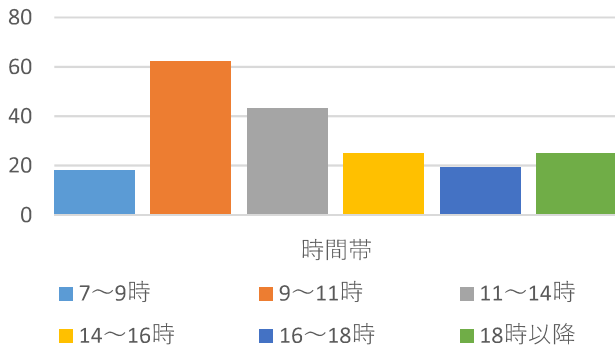

山形市当日投票所 混雑状況一覧（R5山形市長選挙より）

山形市当日投票所 混雑状況一覧（R5山形市長選挙より）

山形市当日投票所 混雑状況一覧（R5山形市長選挙より）

山形市当日投票所 混雑状況一覧（R5山形市長選挙より）

大郷 3（今塚集会所）

大郷 4（船町多目的集会所）

明治（明治コミュニティセンター）

出羽 1（出羽コミュニティセンター）

出羽 2（伊達城公民館）

楯山 1（楯山コミュニティセンター）

山形市当日投票所 混雑状況一覧（R5山形市長選挙より）

楯山 2（青野公民館）

高瀬 1（高瀬紅花ふれあいセンター）

高瀬 2（大森住宅集会所）

高瀬3（高沢公民館）

高瀬 4（平石水公民館）