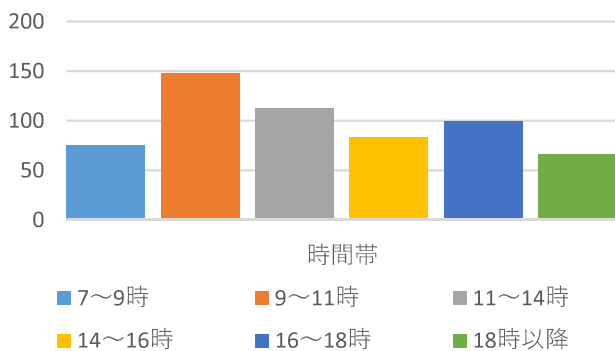

出羽 2（伊達城公民館）