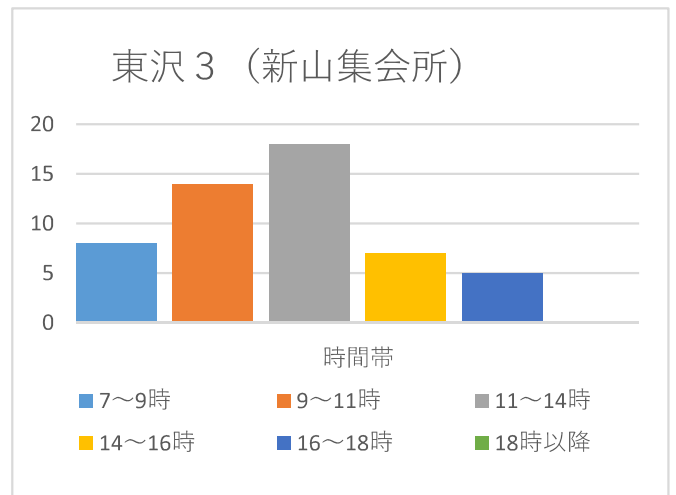

山形市当日投票所 混雑状況一覧（R5山形市長選挙より）

山形市当日投票所 混雑状況一覧（R5山形市長選挙より）

山形市当日投票所 混雑状況一覧（R5山形市長選挙より）

山形市当日投票所 混雑状況一覧（R5山形市長選挙より）

大郷 3（今塚集会所）

大郷 4（船町多目的集会所）

明治（明治コミュニティセンター）

出羽 1（出羽コミュニティセンター）