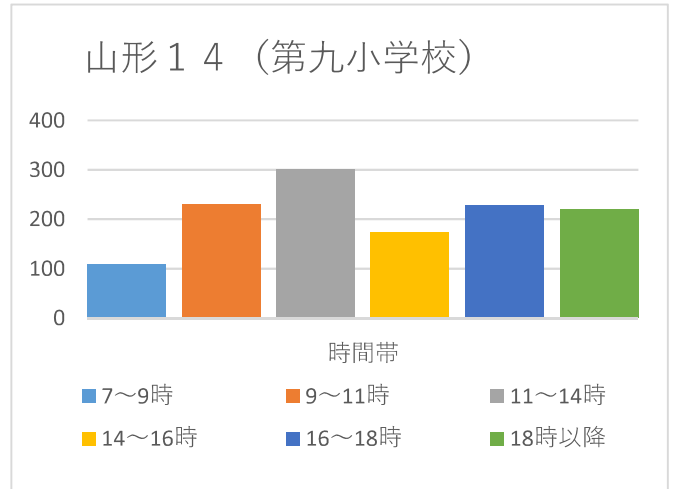

山形市当日投票所 混雑状況一覽 (R5山形市長選挙より)