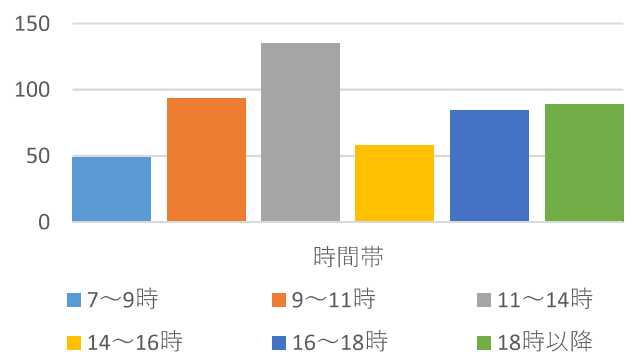

山形市当日投票所 混雑状況一覽 (R5山形市長選挙より)

山形市当日投票所 混雑状況一覧（R5山形市長選挙より）

山形7（第一小学校）

山形8（総合福祉センター）

山形9（第四小学校）

山形10（山形北高等学校）

山形11（第七小学校）

山形12（第三小学校）

山形市当日投票所 混雑状況一覽 (R5山形市長選挙より)

山形市当日投票所 混雑状況一覧（R5山形市長選挙より）

山形 1 9（山形西高等学校）

山形 2 0（市立商業高等学校）

山形 2 1（江南公民館）

山形 2 2（元木公民館）

山形 2 3（嶋北集会所）

鈴川 1（鈴川コミュニティセンター）