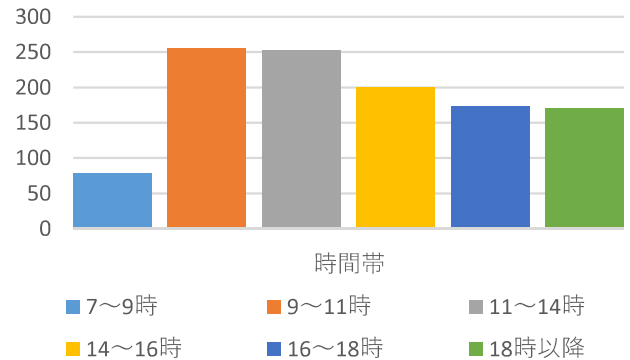

山形市当日投票所 混雑状況一覧（R5山形市長選挙より）

山形市当日投票所 混雑状況一覧（R5山形市長選挙より）

山形市当日投票所 混雑状況一覧（R5山形市長選挙より）

山形市当日投票所 混雑状況一覧（R5山形市長選挙より）

大郷 3（今塚集会所）

大郷 4（船町多目的集会所）

明治（明治コミュニティセンター）

出羽 1（出羽コミュニティセンター）