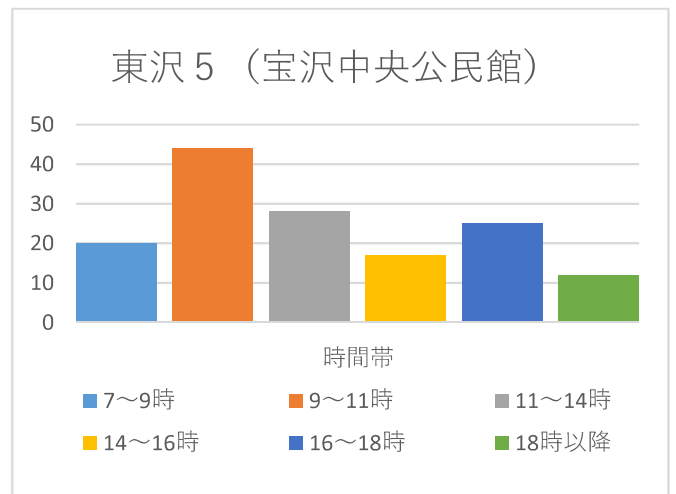

山形市当日投票所 混雑状況一覧（R5山形市長選挙より）

山形市当日投票所 混雑状況一覧（R5山形市長選挙より）

山形市当日投票所 混雑状況一覧（R5山形市長選挙より）

山形市当日投票所 混雑状況一覧（R5山形市長選挙より）

大郷 3（今塚集会所）

大郷 4（船町多目的集会所）

明治（明治コミュニティセンター）

出羽 1（出羽コミュニティセンター）