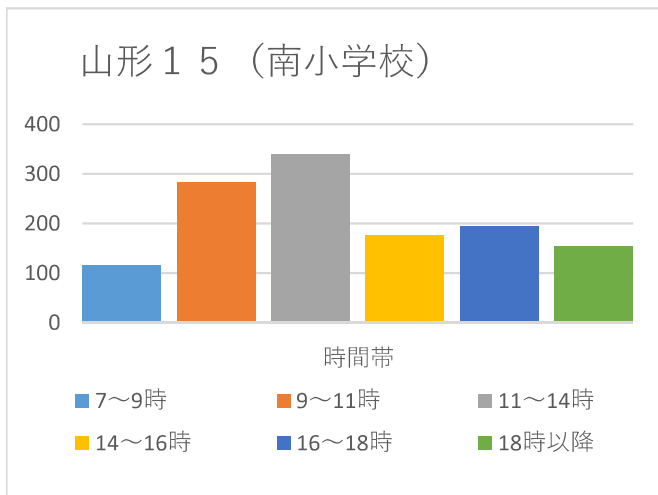

山形市当日投票所 混雑状況一覽 (R5山形市長選挙より)

山形市当日投票所 混雑状況一覧（R5山形市長選挙より）

山形7（第一小学校）

山形8（総合福祉センター）

山形9（第四小学校）

山形10（山形北高等学校）

山形11（第七小学校）

山形12（第三小学校）

山形市当日投票所 混雑状況一覽 (R5山形市長選挙より)

山形市当日投票所 混雑状況一覧（R5山形市長選挙より）

山形 1 9（山形西高等学校）

山形 2 0（市立商業高等学校）

山形 2 1（江南公民館）

山形 2 2（元木公民館）

山形 2 3（嶋北集会所）

鈴川 1（鈴川コミュニティセンター）