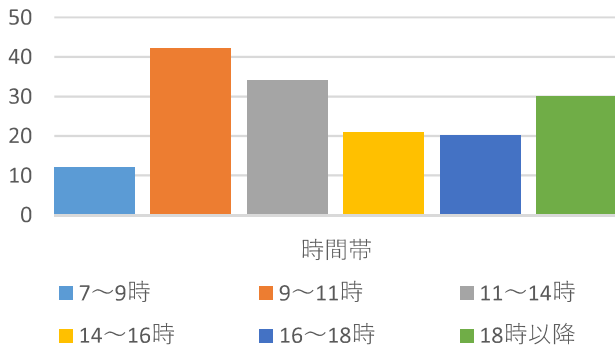

山形市当日投票所 混雑状況一覧（R5山形市長選挙より）

山形市当日投票所 混雑状況一覧（R5山形市長選挙より）

山形市当日投票所 混雑状況一覧（R5山形市長選挙より）

山形市当日投票所 混雑状況一覧（R5山形市長選挙より）

大郷 3（今塚集会所）

大郷 4（船町多目的集会所）

明治（明治コミュニティセンター）

出羽 1（出羽コミュニティセンター）