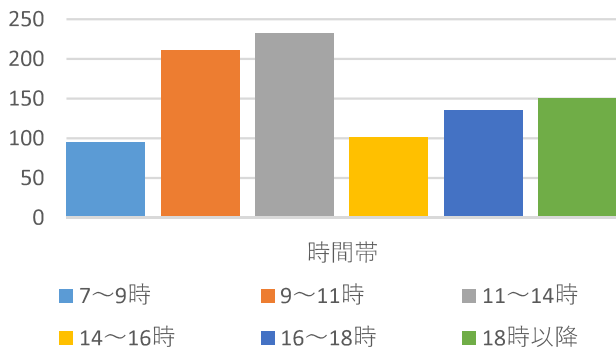

山形市当日投票所 混雑状況一覽 (R5山形市長選挙より)

山形市当日投票所 混雑状況一覧（R5山形市長選挙より）

山形 1 9（山形西高等学校）

山形 2 0（市立商業高等学校）

山形 2 1（江南公民館）

山形 2 2（元木公民館）

山形 2 3（嶋北集会所）

鈴川 1（鈴川コミュニティセンター）