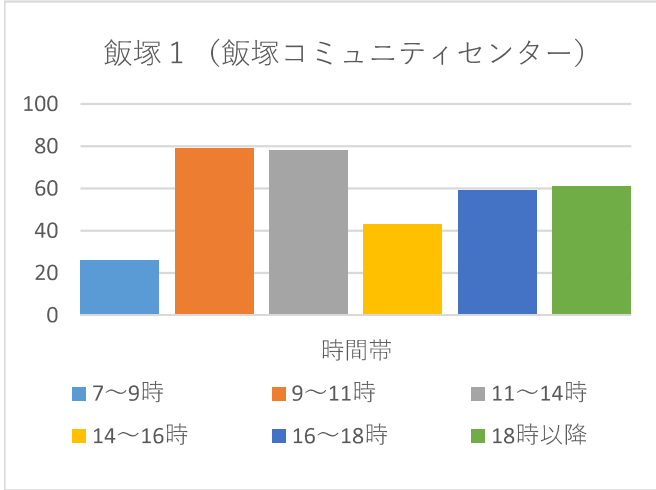

山形市当日投票所 混雑状況一覧（R5山形市長選挙より）

蔵王 1（桜田小学校）

蔵王 2（飯田公民館）

蔵王 3（蔵王第一小学校）

蔵王 4（蔵王コミュニティセンター）

蔵王 5（上野ふれあいプラザ 2 1）

蔵王 6（蔵王体育館）

山形市当日投票所 混雑状況一覧（R5山形市長選挙より）

山形市当日投票所 混雑状況一覧（R5山形市長選挙より）

山形市当日投票所 混雑状況一覧（R5山形市長選挙より）

山形市当日投票所 混雑状況一覧（R5山形市長選挙より）

山形市当日投票所 混雑状況一覧（R5山形市長選挙より）

大郷 3（今塚集会所）

大郷 4（船町多目的集会所）

明治（明治コミュニティセンター）

出羽 1（出羽コミュニティセンター）