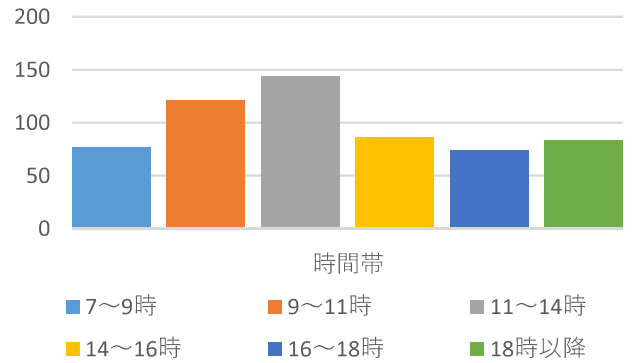

山形市当日投票所 混雑状況一覧（R5山形市長選挙より）

蔵王 1（桜田小学校）

蔵王 2（飯田公民館）

蔵王 3（蔵王第一小学校）

蔵王 4（蔵王コミュニティセンター）

蔵王 5（上野ふれあいプラザ 2 1）

蔵王 6（蔵王体育館）

山形市当日投票所 混雑状況一覧（R5山形市長選挙より）

山形市当日投票所 混雑状況一覧（R5山形市長選挙より）

山形市当日投票所 混雑状況一覧（R5山形市長選挙より）

山形市当日投票所 混雑状況一覧（R5山形市長選挙より）

山形市当日投票所 混雑状況一覧（R5山形市長選挙より）

大郷 3（今塚集会所）

大郷 4（船町多目的集会所）

明治（明治コミュニティセンター）

出羽 1（出羽コミュニティセンター）