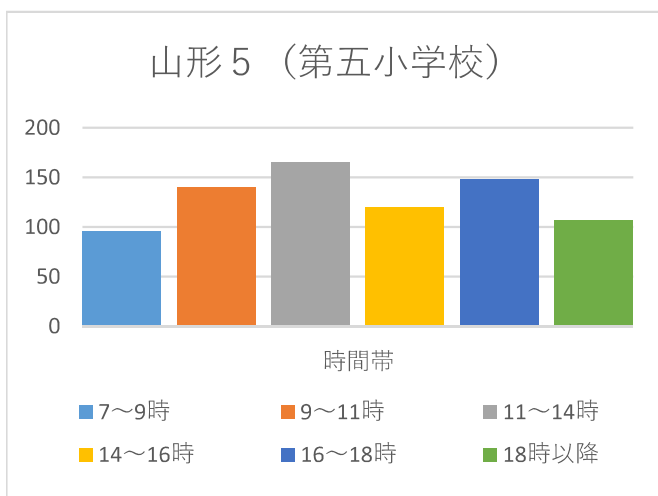

山形市当日投票所 混雑状況一覽 (R5山形市長選挙より)

山形市当日投票所 混雑状況一覧（R5山形市長選挙より）

山形7（第一小学校）

山形8（総合福祉センター）

山形9（第四小学校）

山形10（山形北高等学校）

山形11（第七小学校）

山形12（第三小学校）