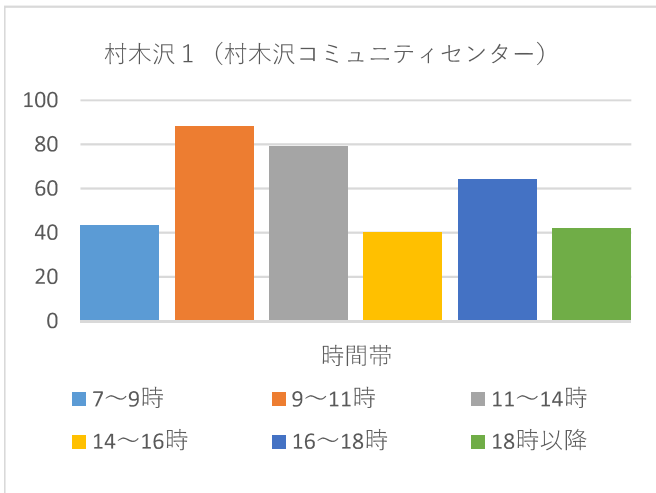

山形市当日投票所 混雑状況一覧（R5山形市長選挙より）

蔵王 1（桜田小学校）

蔵王 2（飯田公民館）

蔵王 3（蔵王第一小学校）

蔵王 4（蔵王コミュニティセンター）

蔵王 5（上野ふれあいプラザ 2 1）

蔵王 6（蔵王体育館）

山形市当日投票所 混雑状況一覧（R5山形市長選挙より）

山形市当日投票所 混雑状況一覧（R5山形市長選挙より）

山形市当日投票所 混雑状況一覧（R5山形市長選挙より）

山形市当日投票所 混雑状況一覧（R5山形市長選挙より）

山形市当日投票所 混雑状況一覧（R5山形市長選挙より）

大郷 3（今塚集会所）

大郷 4（船町多目的集会所）

明治（明治コミュニティセンター）

出羽 1（出羽コミュニティセンター）