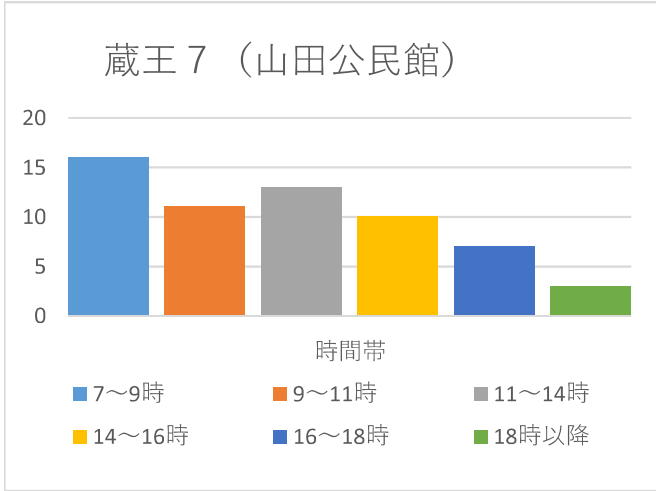

山形市当日投票所 混雑状況一覧（R5山形市長選挙より）

蔵王 1（桜田小学校）

蔵王 2（飯田公民館）

蔵王 3（蔵王第一小学校）

蔵王 4（蔵王コミュニティセンター）

蔵王 5（上野ふれあいプラザ 2 1）

蔵王 6（蔵王体育館）

山形市当日投票所 混雑状況一覧（R5山形市長選挙より）

山形市当日投票所 混雑状況一覧（R5山形市長選挙より）

山形市当日投票所 混雑状況一覧（R5山形市長選挙より）

山形市当日投票所 混雑状況一覧（R5山形市長選挙より）

山形市当日投票所 混雑状況一覧（R5山形市長選挙より）

大郷 3（今塚集会所）

大郷 4（船町多目的集会所）

明治（明治コミュニティセンター）

出羽 1（出羽コミュニティセンター）