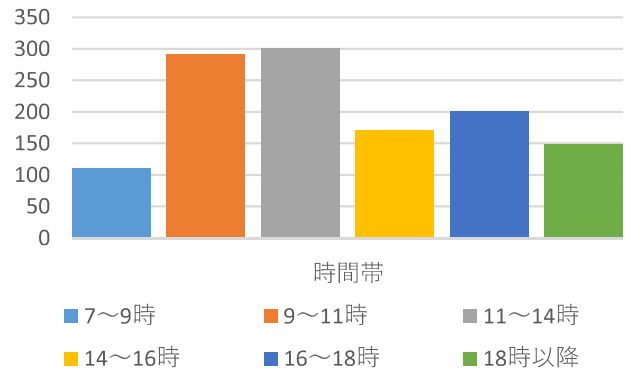

山形市当日投票所 混雑状況一覧（R5山形市長選挙より）

鈴川 2（鈴川小学校）

鈴川 3（第四中学校）

千歳（千歳コミュニティセンター）

南沼原 1（南沼原コミュニティセンター）

南沼原 2（沼木公民館）

南沼原 3（吉原集会所）

山形市当日投票所 混雑状況一覧（R5山形市長選挙より）