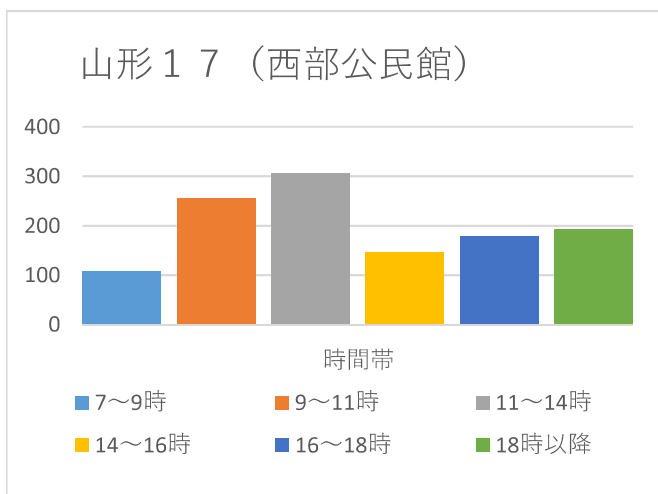

山形市当日投票所 混雑状況一覽 (R5山形市長選挙より)

山形市当日投票所 混雑状況一覧（R5山形市長選挙より）

山形7（第一小学校）

山形8（総合福祉センター）

山形9（第四小学校）

山形10（山形北高等学校）

山形11（第七小学校）

山形12（第三小学校）

山形市当日投票所 混雑状況一覽 (R5山形市長選挙より)

山形市当日投票所 混雑状況一覧（R5山形市長選挙より）

山形 1 9（山形西高等学校）

山形 2 0（市立商業高等学校）

山形 2 1（江南公民館）

山形 2 2（元木公民館）

山形 2 3（嶋北集会所）

鈴川 1（鈴川コミュニティセンター）