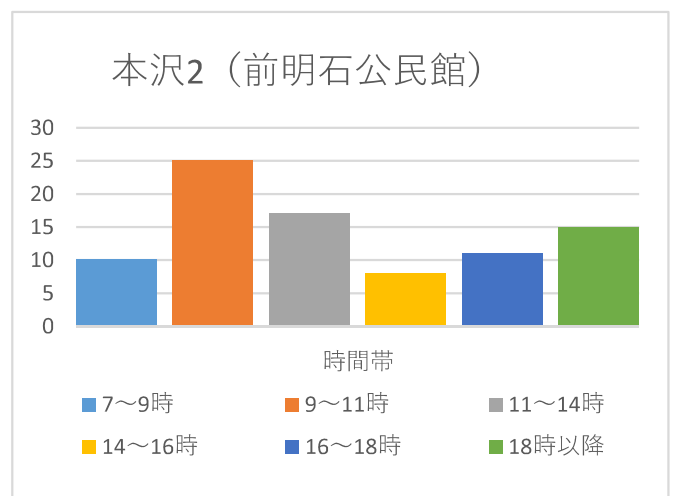

山形市当日投票所 混雑状況一覧（R5山形市長選挙より）

蔵王 1（桜田小学校）

蔵王 2（飯田公民館）

蔵王 3（蔵王第一小学校）

蔵王 4（蔵王コミュニティセンター）

蔵王 5（上野ふれあいプラザ 2 1）

蔵王 6（蔵王体育館）

山形市当日投票所 混雑状況一覧（R5山形市長選挙より）

山形市当日投票所 混雑状況一覧（R5山形市長選挙より）

山形市当日投票所 混雑状況一覧（R5山形市長選挙より）

山形市当日投票所 混雑状況一覧（R5山形市長選挙より）

山形市当日投票所 混雑状況一覧（R5山形市長選挙より）

大郷 3（今塚集会所）

大郷 4（船町多目的集会所）

明治（明治コミュニティセンター）

出羽 1（出羽コミュニティセンター）