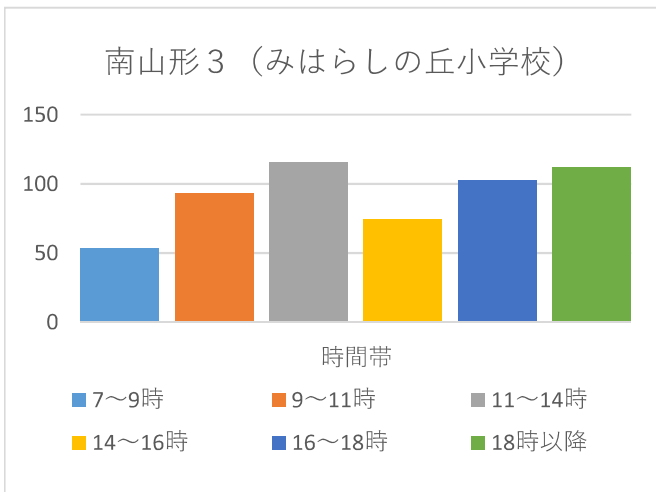

山形市当日投票所 混雑状況一覧（R5山形市長選挙より）

鈴川 2（鈴川小学校）

鈴川 3（第四中学校）

千歳（千歳コミュニティセンター）

南沼原 1（南沼原コミュニティセンター）

南沼原 2（沼木公民館）

南沼原 3（吉原集会所）

山形市当日投票所 混雑状況一覧（R5山形市長選挙より）