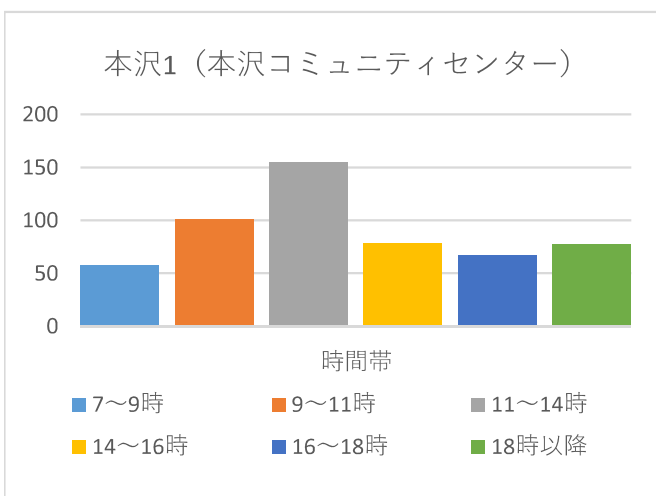

山形市当日投票所 混雑状況一覧（R5山形市長選挙より）

蔵王 1（桜田小学校）

蔵王 2（飯田公民館）

蔵王 3（蔵王第一小学校）

蔵王 4（蔵王コミュニティセンター）

蔵王 5（上野ふれあいプラザ 2 1）

蔵王 6（蔵王体育館）

山形市当日投票所 混雑状況一覧（R5山形市長選挙より）

山形市当日投票所 混雑状況一覧（R5山形市長選挙より）

山形市当日投票所 混雑状況一覧（R5山形市長選挙より）

山形市当日投票所 混雑状況一覧（R5山形市長選挙より）

山形市当日投票所 混雑状況一覧（R5山形市長選挙より）

大郷 3（今塚集会所）

大郷 4（船町多目的集会所）

明治（明治コミュニティセンター）

出羽 1（出羽コミュニティセンター）