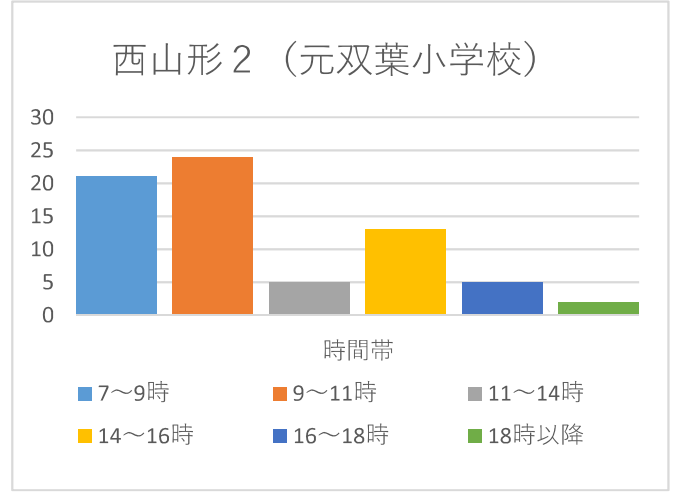

山形市当日投票所 混雑状況一覧（R5山形市長選挙より）

山形市当日投票所 混雑状況一覧（R5山形市長選挙より）

山形市当日投票所 混雑状況一覧（R5山形市長選挙より）

山形市当日投票所 混雑状況一覧（R5山形市長選挙より）

大郷 3（今塚集会所）

大郷 4（船町多目的集会所）

明治（明治コミュニティセンター）

出羽 1（出羽コミュニティセンター）