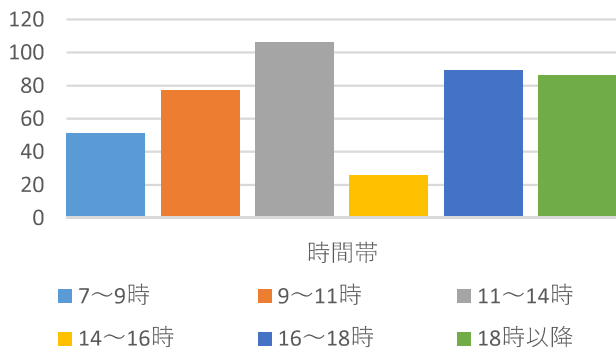

山形市当日投票所 混雑状況一覽 (R5山形市長選挙より)

山形市当日投票所 混雑状況一覧（R5山形市長選挙より）

山形 1 9（山形西高等学校）

山形 2 0（市立商業高等学校）

山形 2 1（江南公民館）

山形 2 2（元木公民館）

山形 2 3（嶋北集会所）

鈴川 1（鈴川コミュニティセンター）