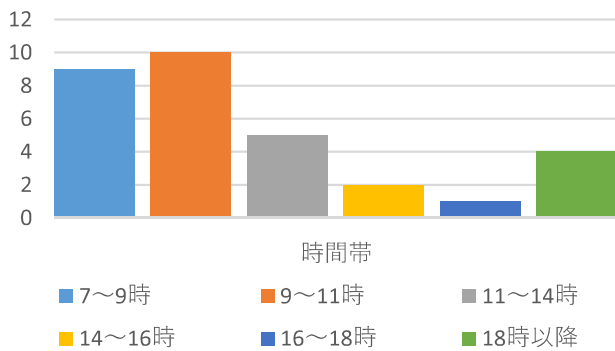

山形市当日投票所 混雑状況一覧（R5山形市長選挙より）

山形市当日投票所 混雑状況一覧（R5山形市長選挙より）

山形市当日投票所 混雑状況一覧（R5山形市長選挙より）

山形市当日投票所 混雑状況一覧（R5山形市長選挙より）

大郷 3（今塚集会所）

大郷 4（船町多目的集会所）

明治（明治コミュニティセンター）

出羽 1（出羽コミュニティセンター）

出羽 2（伊達城公民館）

楯山 1（楯山コミュニティセンター）

山形市当日投票所 混雑状況一覧（R5山形市長選挙より）

楯山 2（青野公民館）

高瀬 1（高瀬紅花ふれあいセンター）

高瀬 2（大森住宅集会所）

高瀬3（高沢公民館）

高瀬 4（平石水公民館）

山寺（山寺コミュニティセンター）