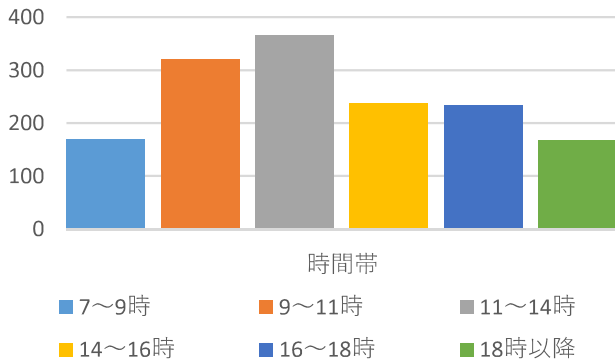

山形市当日投票所 混雑状況一覧（R5山形市長選挙より）

鈴川 2（鈴川小学校）

鈴川 3（第四中学校）

千歳（千歳コミュニティセンター）

南沼原 1（南沼原コミュニティセンター）

南沼原 2（沼木公民館）

南沼原 3（吉原集会所）

山形市当日投票所 混雑状況一覧（R5山形市長選挙より）