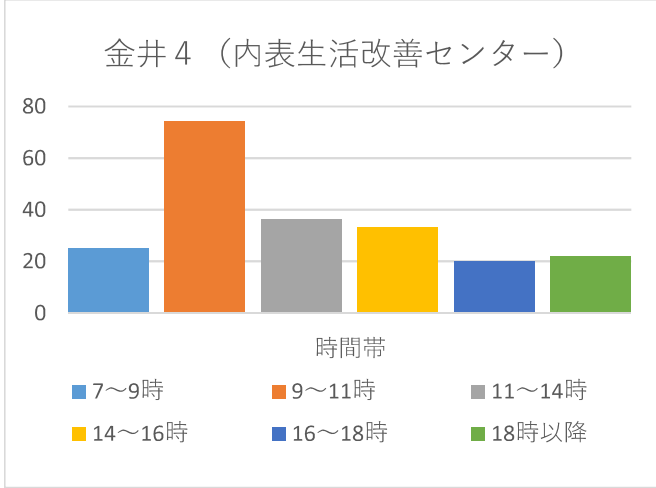

山形市当日投票所 混雑状況一覧（R5山形市長選挙より）

蔵王 1（桜田小学校）

蔵王 2（飯田公民館）

蔵王 3（蔵王第一小学校）

蔵王 4（蔵王コミュニティセンター）

蔵王 5（上野ふれあいプラザ 2 1）

蔵王 6（蔵王体育館）

山形市当日投票所 混雑状況一覧（R5山形市長選挙より）

山形市当日投票所 混雑状況一覧（R5山形市長選挙より）

山形市当日投票所 混雑状況一覧（R5山形市長選挙より）

山形市当日投票所 混雑状況一覧（R5山形市長選挙より）

山形市当日投票所 混雑状況一覧（R5山形市長選挙より）

大郷 3（今塚集会所）

大郷 4（船町多目的集会所）

明治（明治コミュニティセンター）

出羽 1（出羽コミュニティセンター）