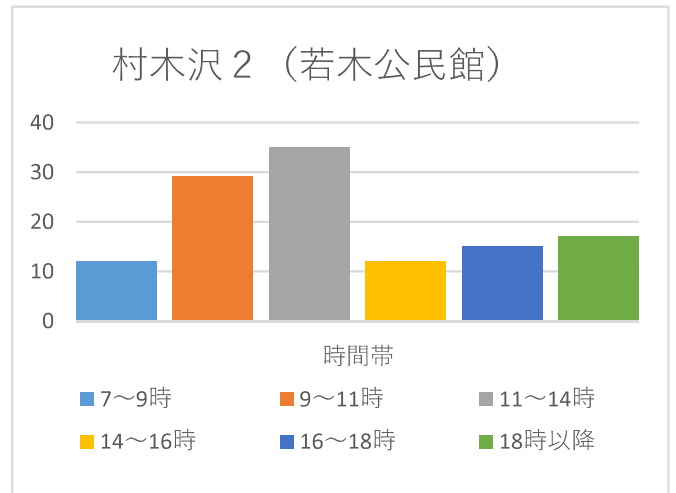

山形市当日投票所 混雑状況一覧（R5山形市長選挙より）

蔵王 1（桜田小学校）

蔵王 2（飯田公民館）

蔵王 3（蔵王第一小学校）

蔵王 4（蔵王コミュニティセンター）

蔵王 5（上野ふれあいプラザ 2 1）

蔵王 6（蔵王体育館）

山形市当日投票所 混雑状況一覧（R5山形市長選挙より）

山形市当日投票所 混雑状況一覧（R5山形市長選挙より）

山形市当日投票所 混雑状況一覧（R5山形市長選挙より）

山形市当日投票所 混雑状況一覧（R5山形市長選挙より）

山形市当日投票所 混雑状況一覧（R5山形市長選挙より）

大郷 3（今塚集会所）

大郷 4（船町多目的集会所）

明治（明治コミュニティセンター）

出羽 1（出羽コミュニティセンター）