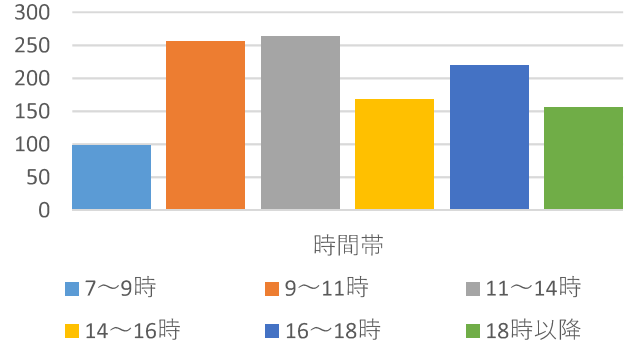

鈴川 3（第四中学校）