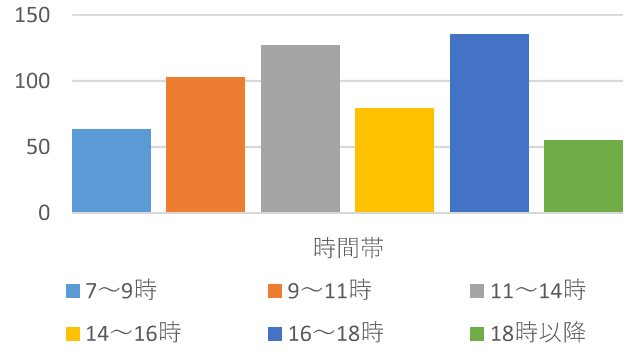

蔵王 2（飯田公民館）