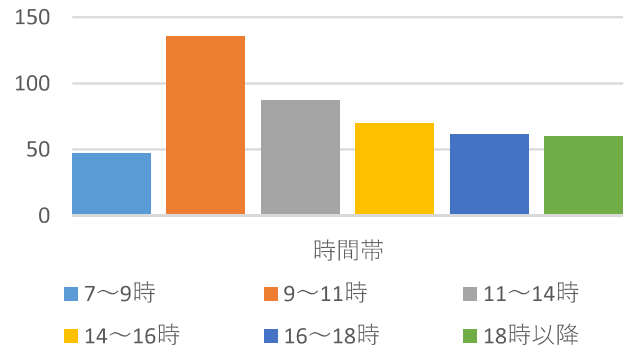

山形市当日投票所 混雑状況一覧（R5山形市長選挙より）

山形市当日投票所 混雑状況一覧（R5山形市長選挙より）

山形市当日投票所 混雑状況一覧（R5山形市長選挙より）

山形市当日投票所 混雑状況一覧（R5山形市長選挙より）

大郷 3（今塚集会所）

大郷 4（船町多目的集会所）

明治（明治コミュニティセンター）

出羽 1（出羽コミュニティセンター）

出羽 2（伊達城公民館）

楯山 1（楯山コミュニティセンター）

山形市当日投票所 混雑状況一覧（R5山形市長選挙より）

楯山 2（青野公民館）

高瀬 1（高瀬紅花ふれあいセンター）

高瀬 2（大森住宅集会所）

高瀬3（高沢公民館）

高瀬 4（平石水公民館）