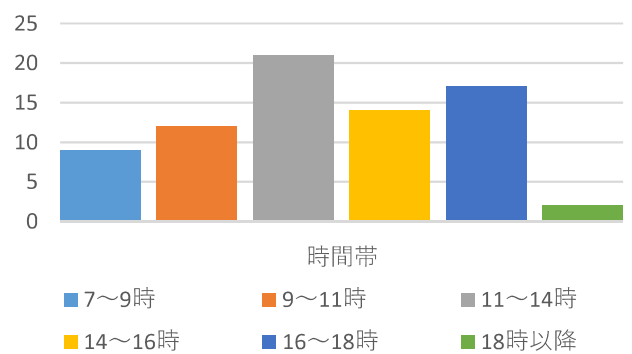

山形市当日投票所 混雑状況一覧（R5山形市長選挙より）

蔵王 1（桜田小学校）

蔵王 2（飯田公民館）

蔵王 3（蔵王第一小学校）

蔵王 4（蔵王コミュニティセンター）

蔵王 5（上野ふれあいプラザ 2 1）

蔵王 6（蔵王体育館）

山形市当日投票所 混雑状況一覧（R5山形市長選挙より）

山形市当日投票所 混雑状況一覧（R5山形市長選挙より）

山形市当日投票所 混雑状況一覧（R5山形市長選挙より）

山形市当日投票所 混雑状況一覧（R5山形市長選挙より）

山形市当日投票所 混雑状況一覧（R5山形市長選挙より）

大郷 3（今塚集会所）

大郷 4（船町多目的集会所）

明治（明治コミュニティセンター）

出羽 1（出羽コミュニティセンター）