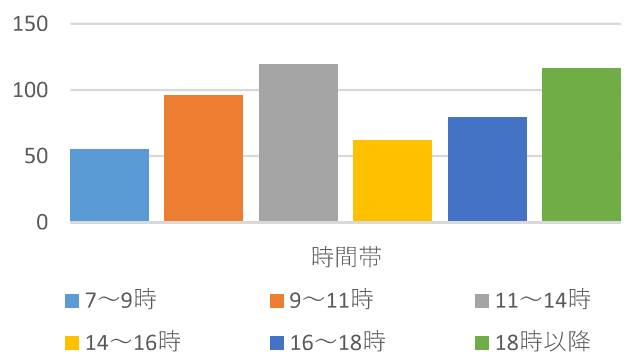

山形市当日投票所 混雑状況一覽 (R5山形市長選挙より)

山形市当日投票所 混雑状況一覧（R5山形市長選挙より）

山形7（第一小学校）

山形8（総合福祉センター）

山形9（第四小学校）

山形10（山形北高等学校）

山形11（第七小学校）

山形12（第三小学校）

山形市当日投票所 混雑状況一覽 (R5山形市長選挙より)

山形市当日投票所 混雑状況一覧（R5山形市長選挙より）

山形 1 9（山形西高等学校）

山形 2 0（市立商業高等学校）

山形 2 1（江南公民館）

山形 2 2（元木公民館）

山形 2 3（嶋北集会所）

鈴川 1（鈴川コミュニティセンター）