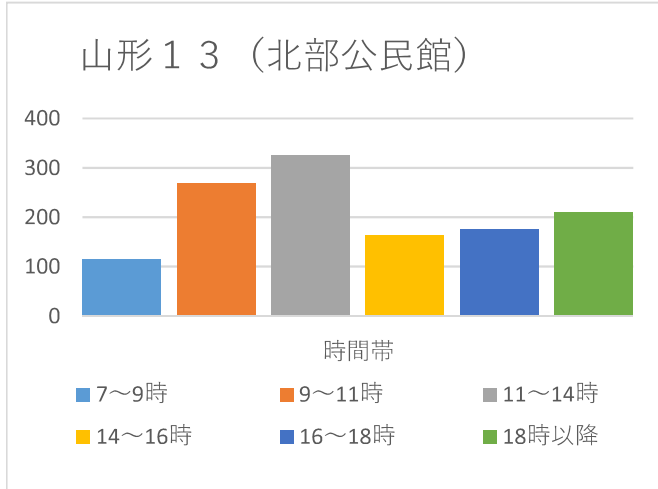

山形市当日投票所 混雑状況一覽 (R5山形市長選挙より)

山形市当日投票所 混雑状況一覧（R5山形市長選挙より）

山形7（第一小学校）

山形8（総合福祉センター）

山形9（第四小学校）

山形10（山形北高等学校）

山形11（第七小学校）

山形12（第三小学校）

山形市当日投票所 混雑状況一覽 (R5山形市長選挙より)

山形市当日投票所 混雑状況一覧（R5山形市長選挙より）

山形 1 9（山形西高等学校）

山形 2 0（市立商業高等学校）

山形 2 1（江南公民館）

山形 2 2（元木公民館）

山形 2 3（嶋北集会所）

鈴川 1（鈴川コミュニティセンター）