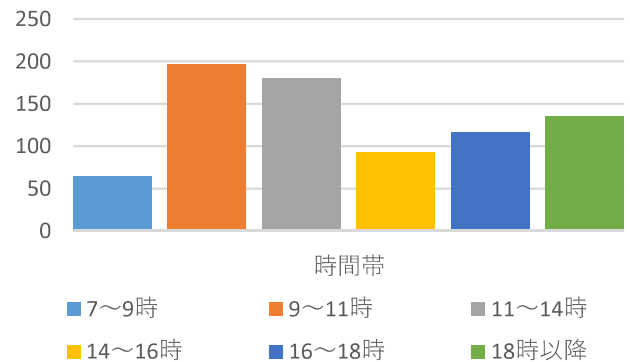

楯山 1（楯山コミュニティセンター）