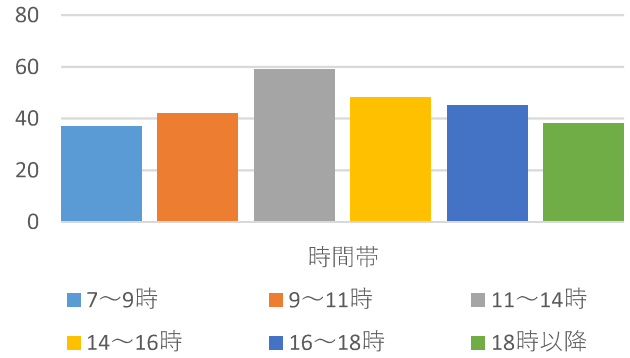

山形市当日投票所 混雑状況一覧（R5山形市長選挙より）

山形市当日投票所 混雑状況一覧（R5山形市長選挙より）

山形市当日投票所 混雑状況一覧（R5山形市長選挙より）

山形市当日投票所 混雑状況一覧（R5山形市長選挙より）

大郷 3（今塚集会所）

大郷 4（船町多目的集会所）

明治（明治コミュニティセンター）

出羽 1（出羽コミュニティセンター）