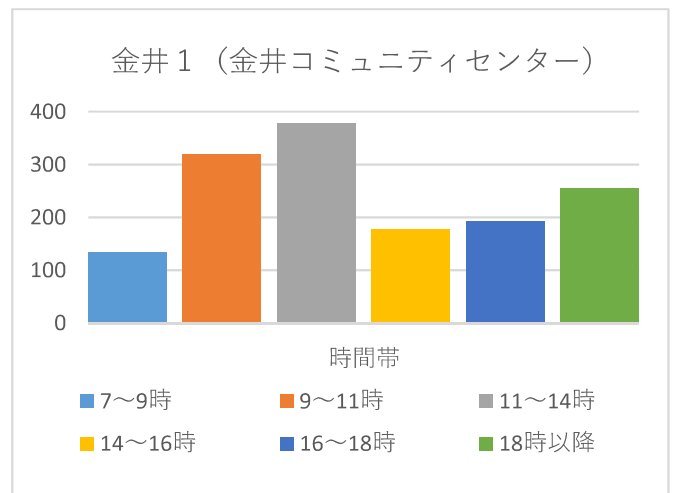

山形市当日投票所 混雑状況一覧（R5山形市長選挙より）

山形市当日投票所 混雑状況一覧（R5山形市長選挙より）

山形市当日投票所 混雑状況一覧（R5山形市長選挙より）

山形市当日投票所 混雑状況一覧（R5山形市長選挙より）

大郷 3（今塚集会所）

大郷 4（船町多目的集会所）

明治（明治コミュニティセンター）

出羽 1（出羽コミュニティセンター）