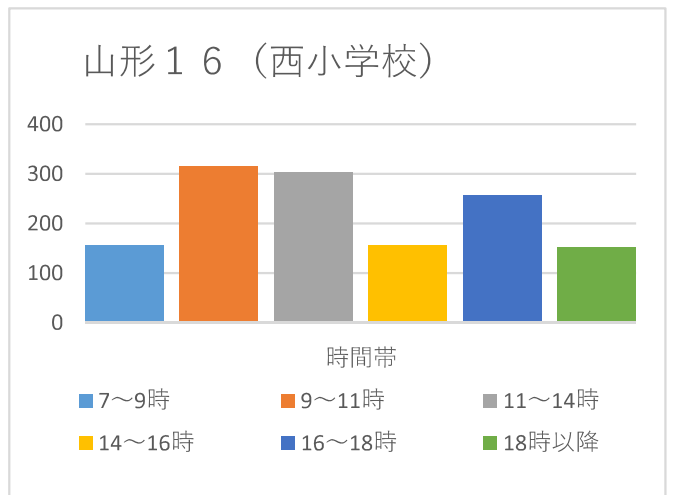

山形市当日投票所 混雑状況一覽 (R5山形市長選挙より)

山形市当日投票所 混雑状況一覧（R5山形市長選挙より）

山形7（第一小学校）

山形8（総合福祉センター）

山形9（第四小学校）

山形10（山形北高等学校）

山形11（第七小学校）

山形12（第三小学校）

山形市当日投票所 混雑状況一覽 (R5山形市長選挙より)

山形市当日投票所 混雑状況一覧（R5山形市長選挙より）

山形 1 9（山形西高等学校）

山形 2 0（市立商業高等学校）

山形 2 1（江南公民館）

山形 2 2（元木公民館）

山形 2 3（嶋北集会所）

鈴川 1（鈴川コミュニティセンター）