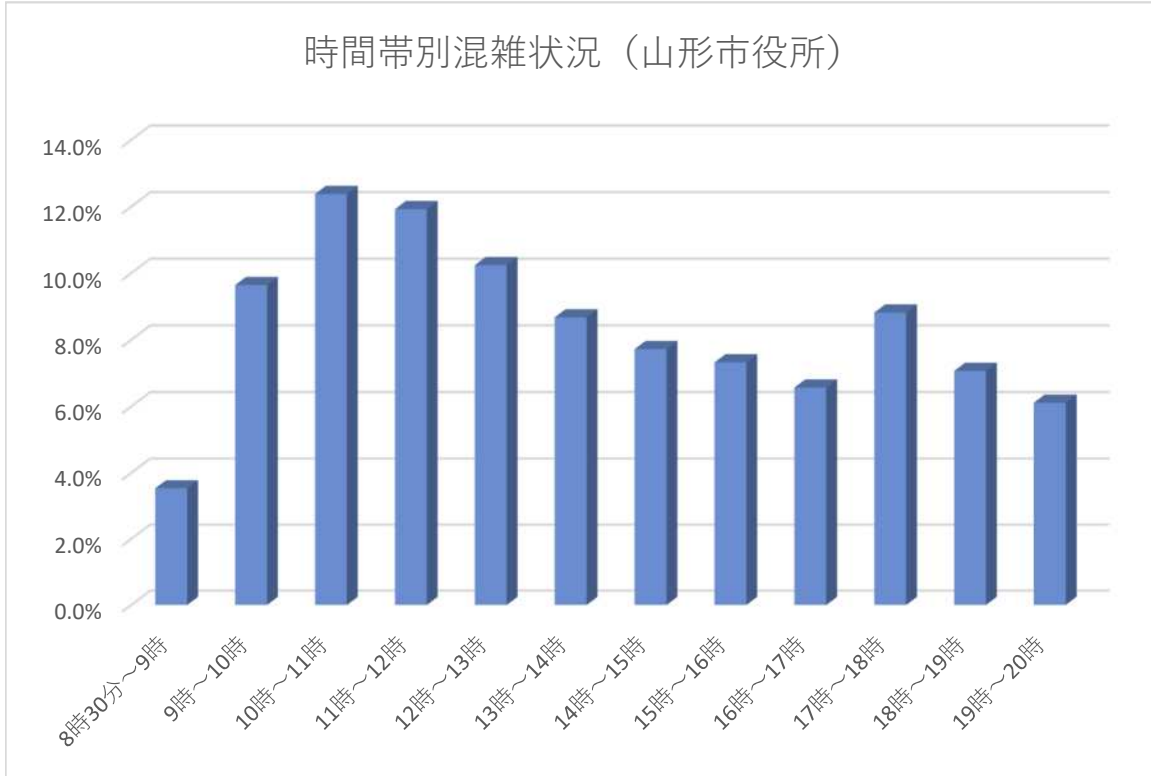

期日前投票所 混雑状況一覧

【R5山形市長選挙 実績】

※時間帯ごとの来場者数の割合を表示しています。混雑時を避けて投票所にお越しください。

【山形市役所】