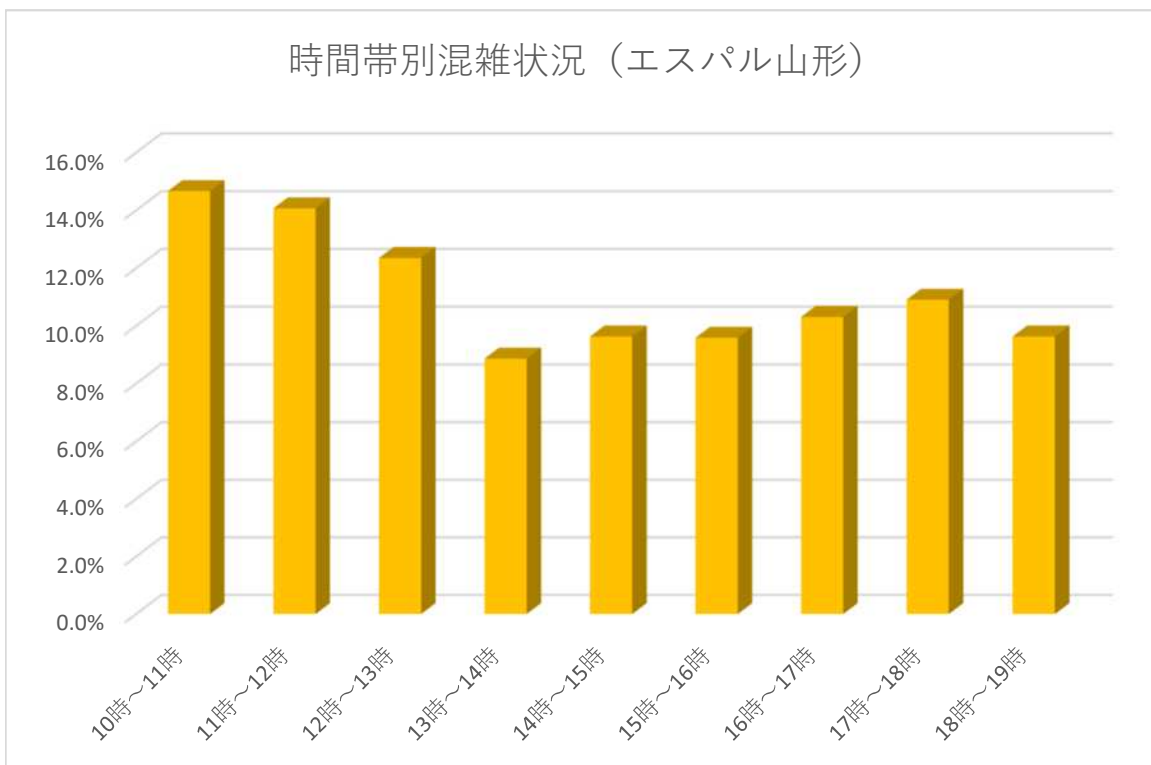

期日前投票所 混雑状況一覧

【R5山形市長選挙 実績】

※時間帯ごとの来場者数の割合を表示しています。混雑時を避けて投票所にお越しください。

【山形市役所】

【エスパル山形】