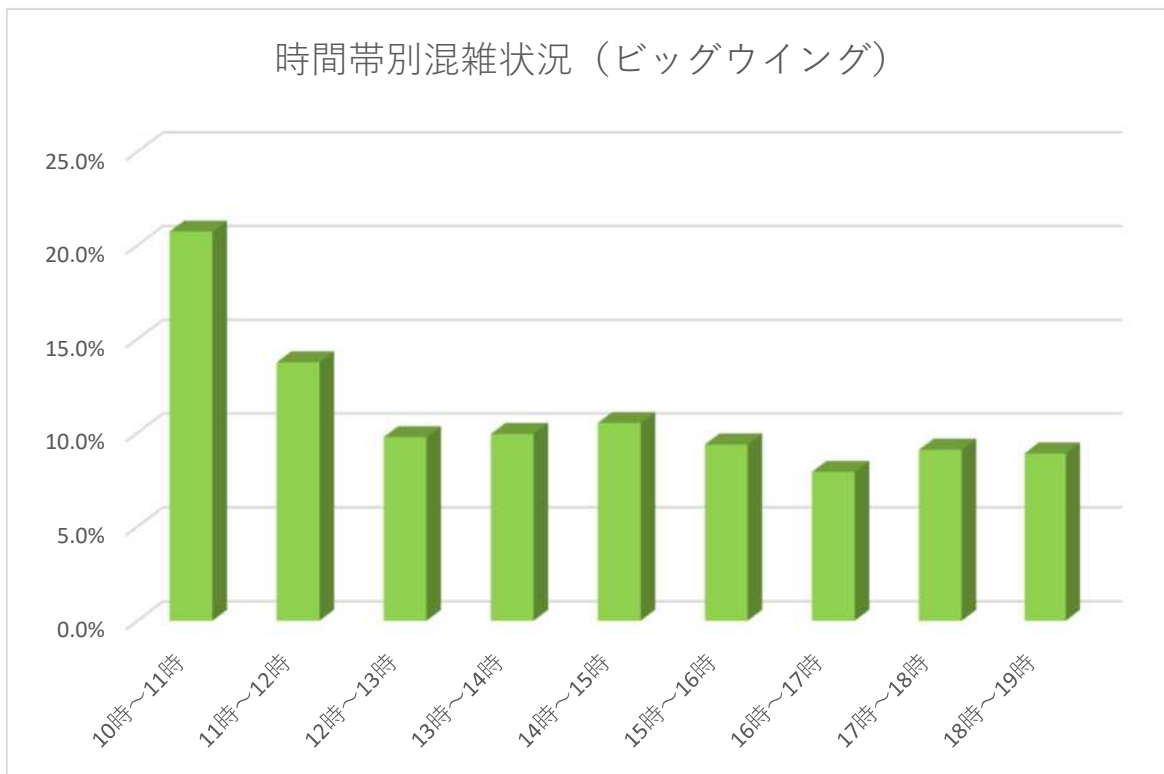

【山形国際交流プラザ（ビッグウイング）】