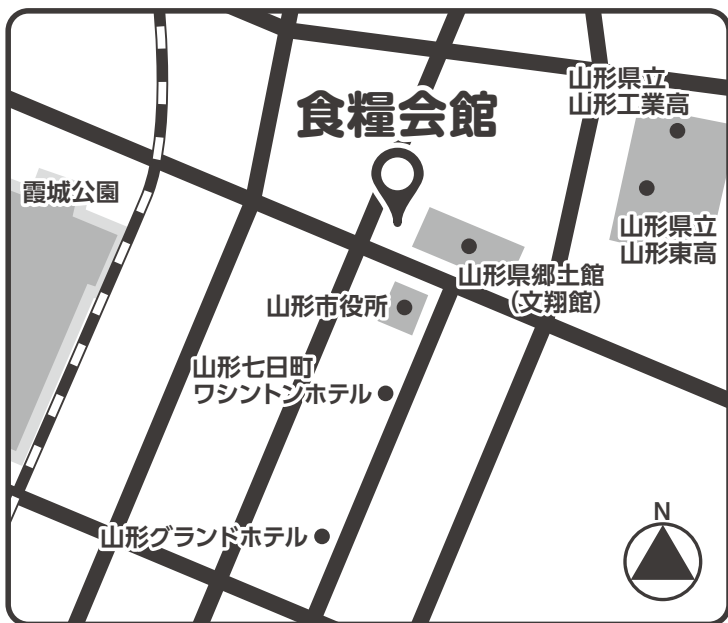

## 会場案内図

## 食糧会館 2階

住所: 山形市旅籠町三丁目1番4号

- ・山形駅前からバスで8分、市役所前下車徒歩3分
- ・中心街100円循環バス「ベニちゃんバス」をご利用の際は、山形駅東口より「中心街地行き」に乗車、「旅籠町二丁目(市役所南口)」で降車。