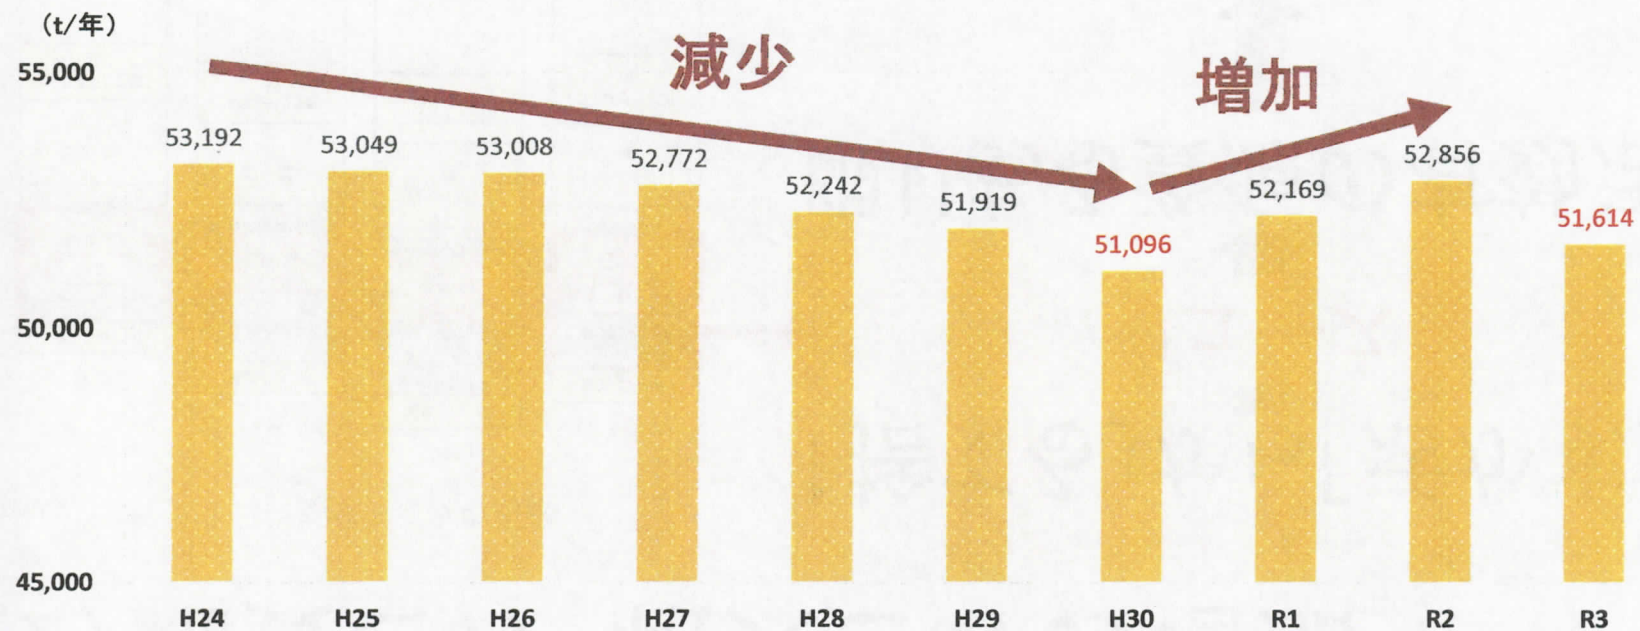

(1) 家庭系ごみ排出量の状況

(2) 雑貨ごみ・粗大ごみの増加

「捨てる」から「活かす」へ

リユース

限りある資源の有効活用

循環型社会の実現

3. (株)メルカリおよび (株)ソウゾウとの包括連携協定

包括連携協定