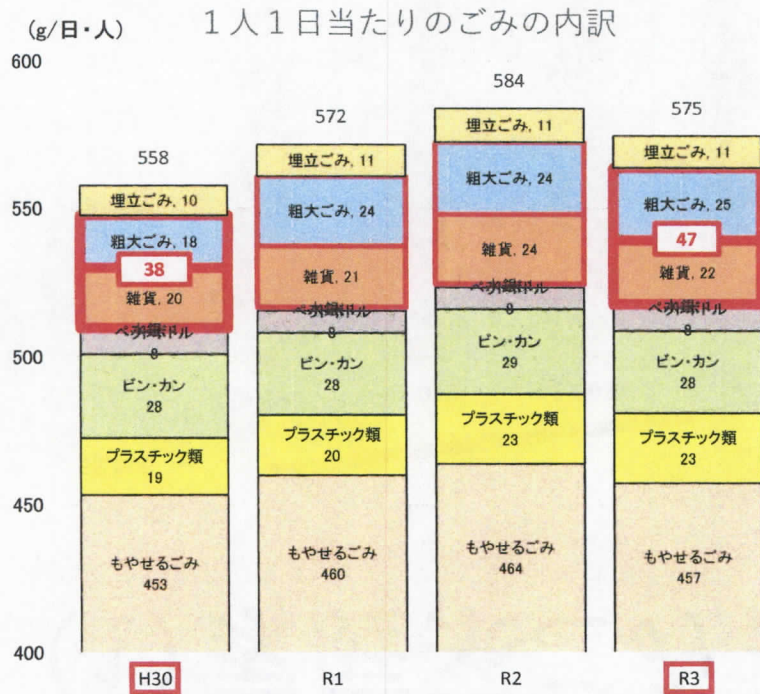

(2) 雑貨ごみ・粗大ごみの増加

「捨てる」から「活かす」へ

リユース

限りある資源の有効活用

循環型社会の実現