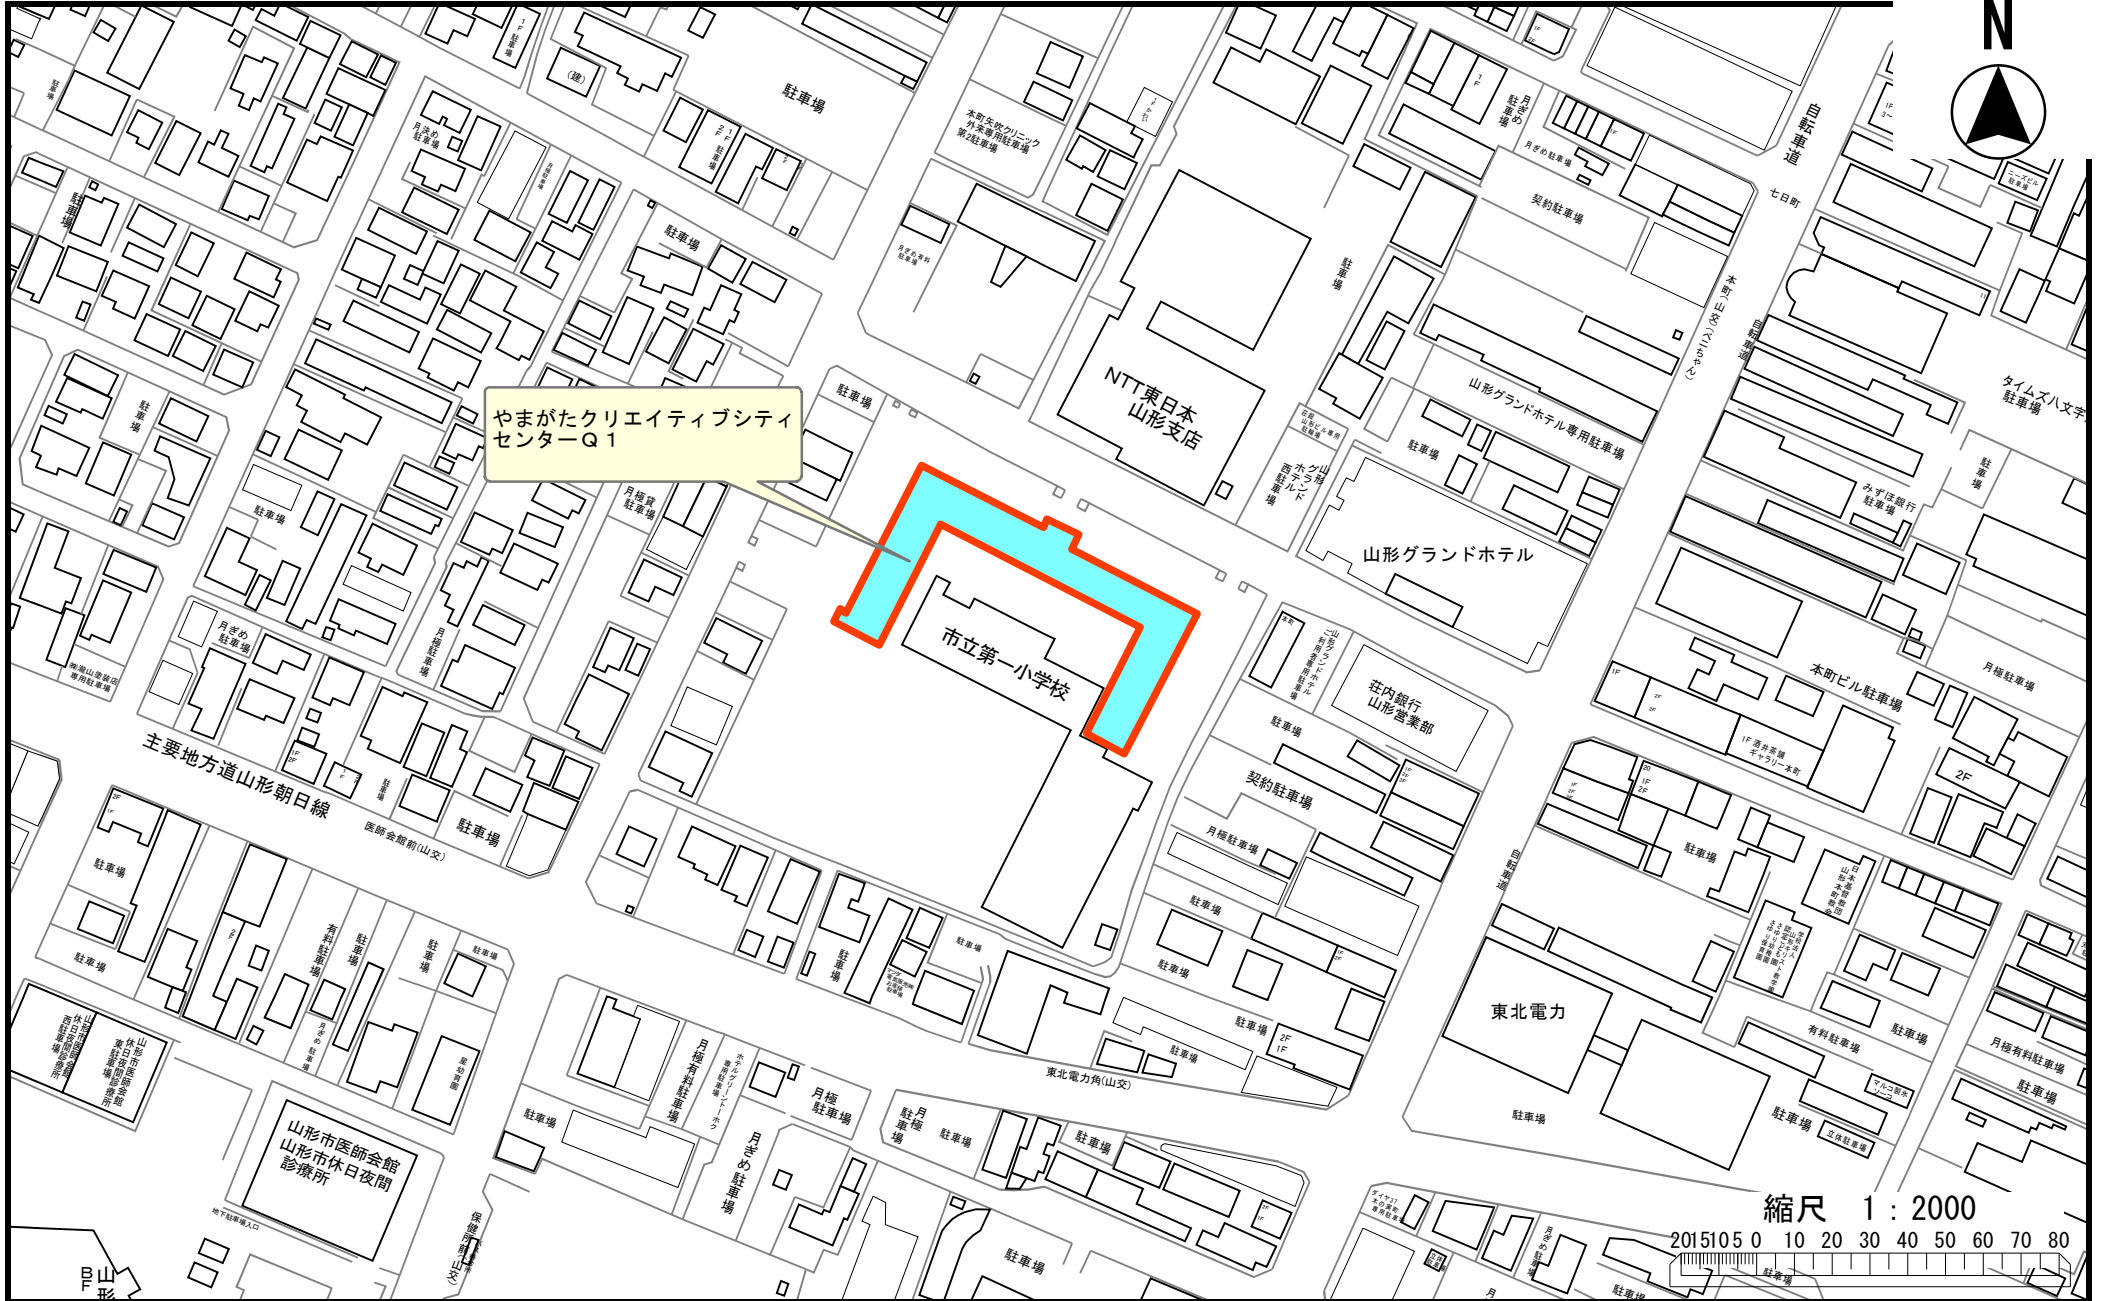

# 位置図

やまがたクリエイティブシティ  
センターQ1

市立第一小学校

NTT東日本  
山形支店

山形グランドホテル

東北電力

山形市医師会館  
山形市休日夜間  
診療所

縮尺 1 : 2000

20 15 10 5 0 5 10 15 20 25 30 35 40 45 50 55 60 65 70 75 80