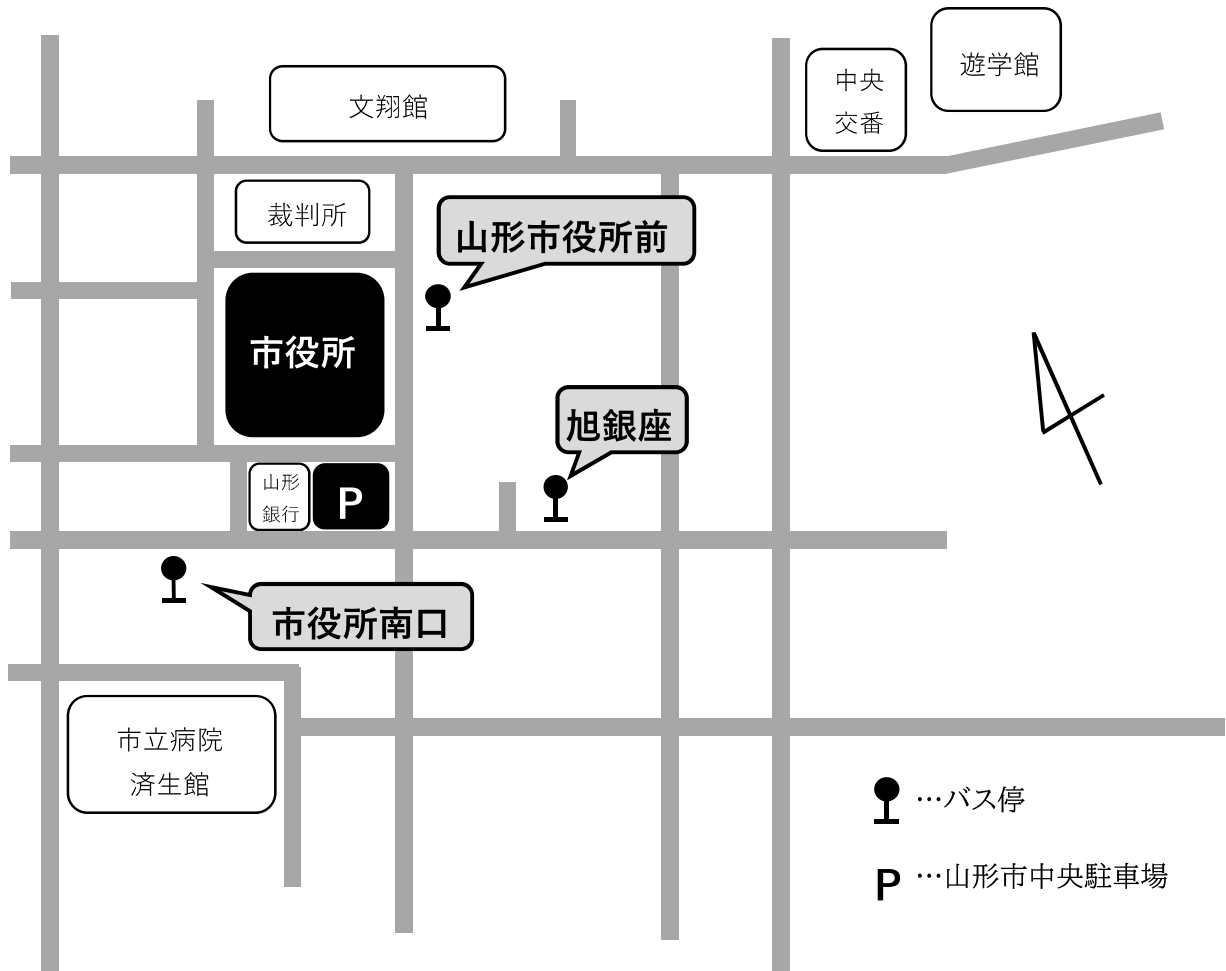

市役所周辺地図・市役所へのアクセス

【市役所周辺地図】

【市役所へのアクセス】

所在地	〒 990-8540 山形市旅籠町二丁目3番25号
公共交通機関	JR山形駅から約1.7km
	山交バス【山形市役所前】からすぐ 山交バス【旭銀座】から徒歩約3分
	ベニちゃんバス東くるりん・西くるりん 【市役所南口】から徒歩約2分
自家用車	山形自動車道【山形蔵王IC】から約4km
駐車場	「山形市中央駐車場」をご利用ください。 市役所にご入用の際は駐車料金の割引がございますので、 駐車券を窓口までお持ちください。