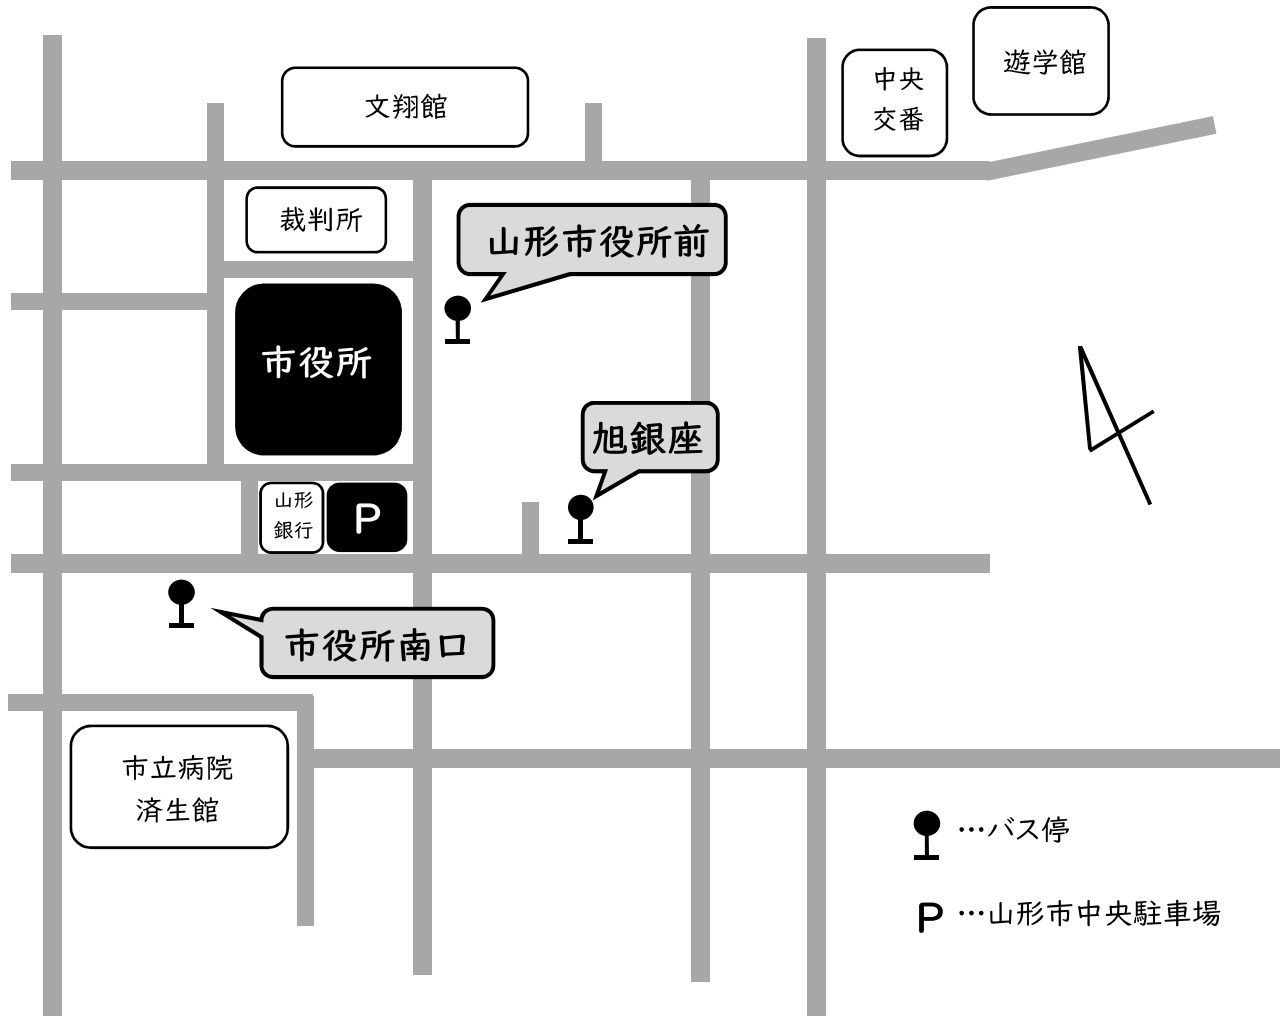

## 市役所周辺地図・市役所へのアクセス

### 【市役所周辺地図】

### 【市役所へのアクセス】

所在地	〒 990-8540 山形市旅籠町二丁目3番25号
公共交通機関	JR山形駅から約1.7km
	山交バス【山形市役所前】からすぐ 山交バス【旭銀座】から徒歩約3分
	ベニちゃんバス東くるりん・西くるりん 【市役所南口】から徒歩約2分
自家用車	山形自動車道【山形蔵王IC】から約4km
駐車場	「山形市中央駐車場」をご利用ください。 市役所にご入用の際は駐車料金の割引がございますので、駐車券を窓口までお持ちください。