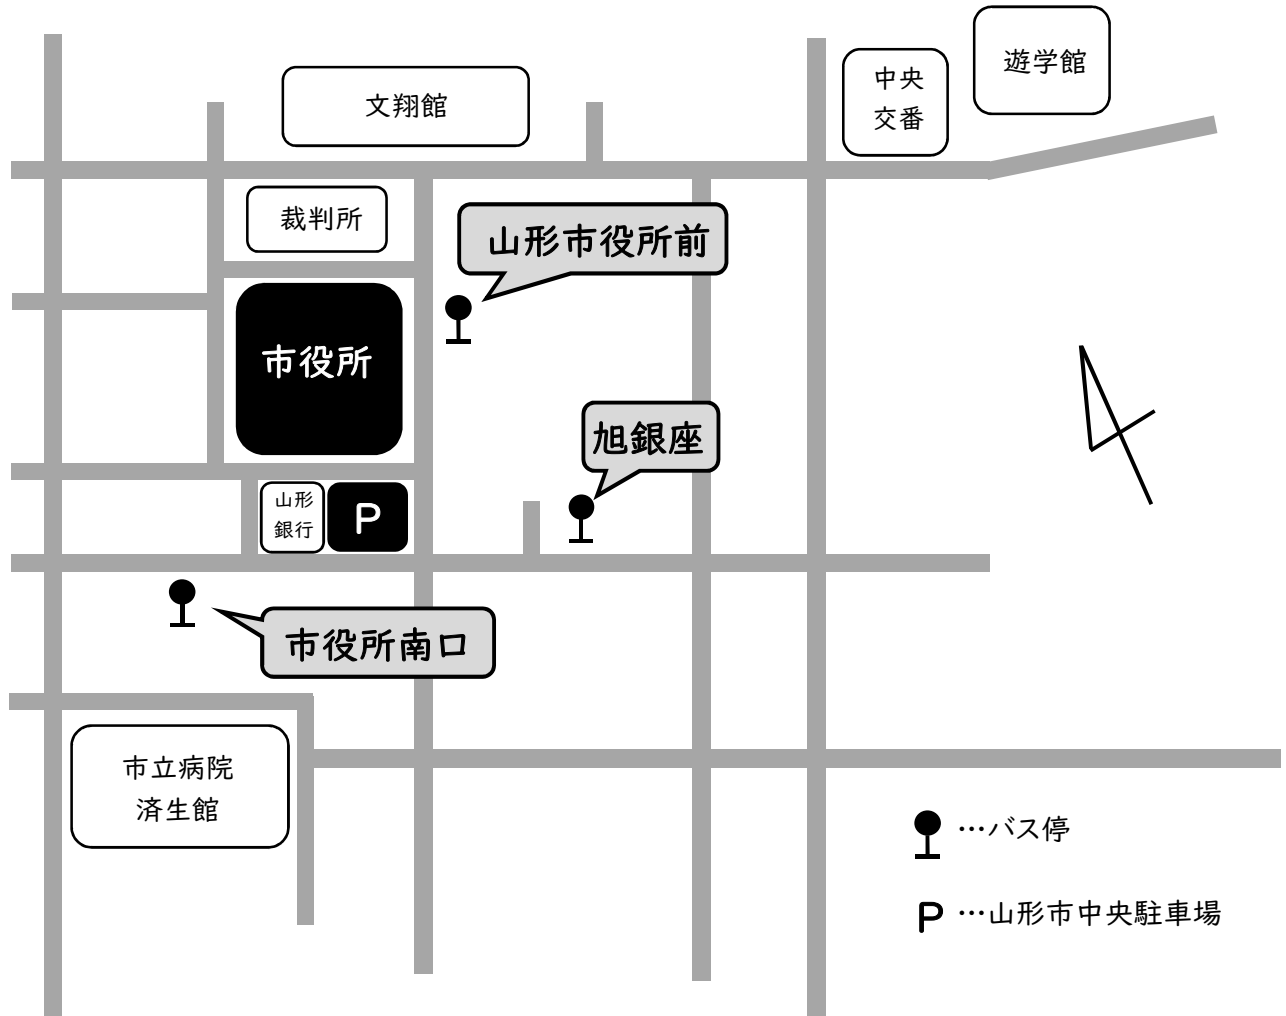

市役所周辺地図・市役所へのアクセス

【市役所周辺地図】

【市役所へのアクセス】

所在地	〒 990-8540 山形市旅籠町二丁目3番25号
公共交通機関	JR山形駅から約1.7km
	山交バス【山形市役所前】からすぐ 山交バス【旭銀座】から徒歩約3分
	ベニちゃんバス東くるりん・西くるりん 【市役所南口】から徒歩約2分
自家用車	山形自動車道【山形蔵王IC】から約4km
駐車場	「山形市中央駐車場」をご利用ください。 市役所にご入用の際は駐車料金の割引がございますので、駐車券を窓口までお持ちください。