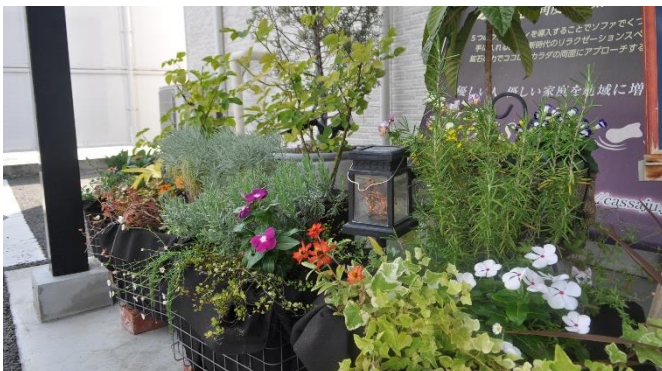

奨励賞 130°の癒し 山形本店 様

一年を通していつでも色とりどりのお花が見られるように、宿根草、一年草を組み合わせ、お客様を気持ち良く迎えられるようにスタッフ全員でお手入れしています。