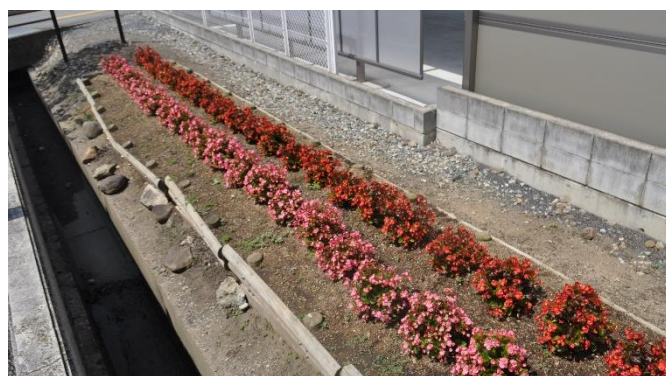

奨励賞 山形信用金庫 様

歩道の花壇と、五堰側の花壇もベコニアでいっぱいになっています。