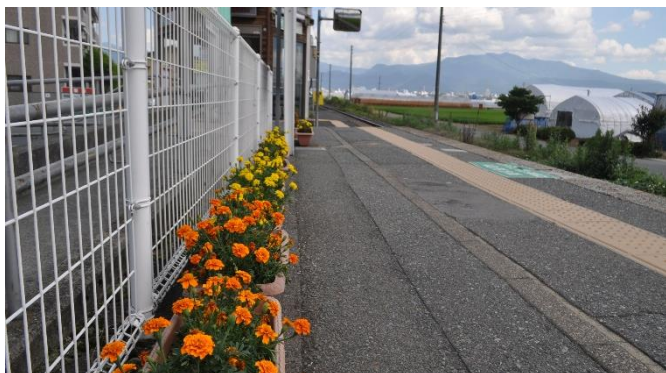

奨励賞 東金井駅美化活動ボランティア 様

ボランティア活動に参加希望する金井中学校生徒、駅通学の高校生サポーター及び地域の一般の方と一緒に、東金井地区の玄関口である駅周辺の美化活動を行っています。活動日は、毎年4月から12月までの第2、第4日曜日の午前中1時間程度です。