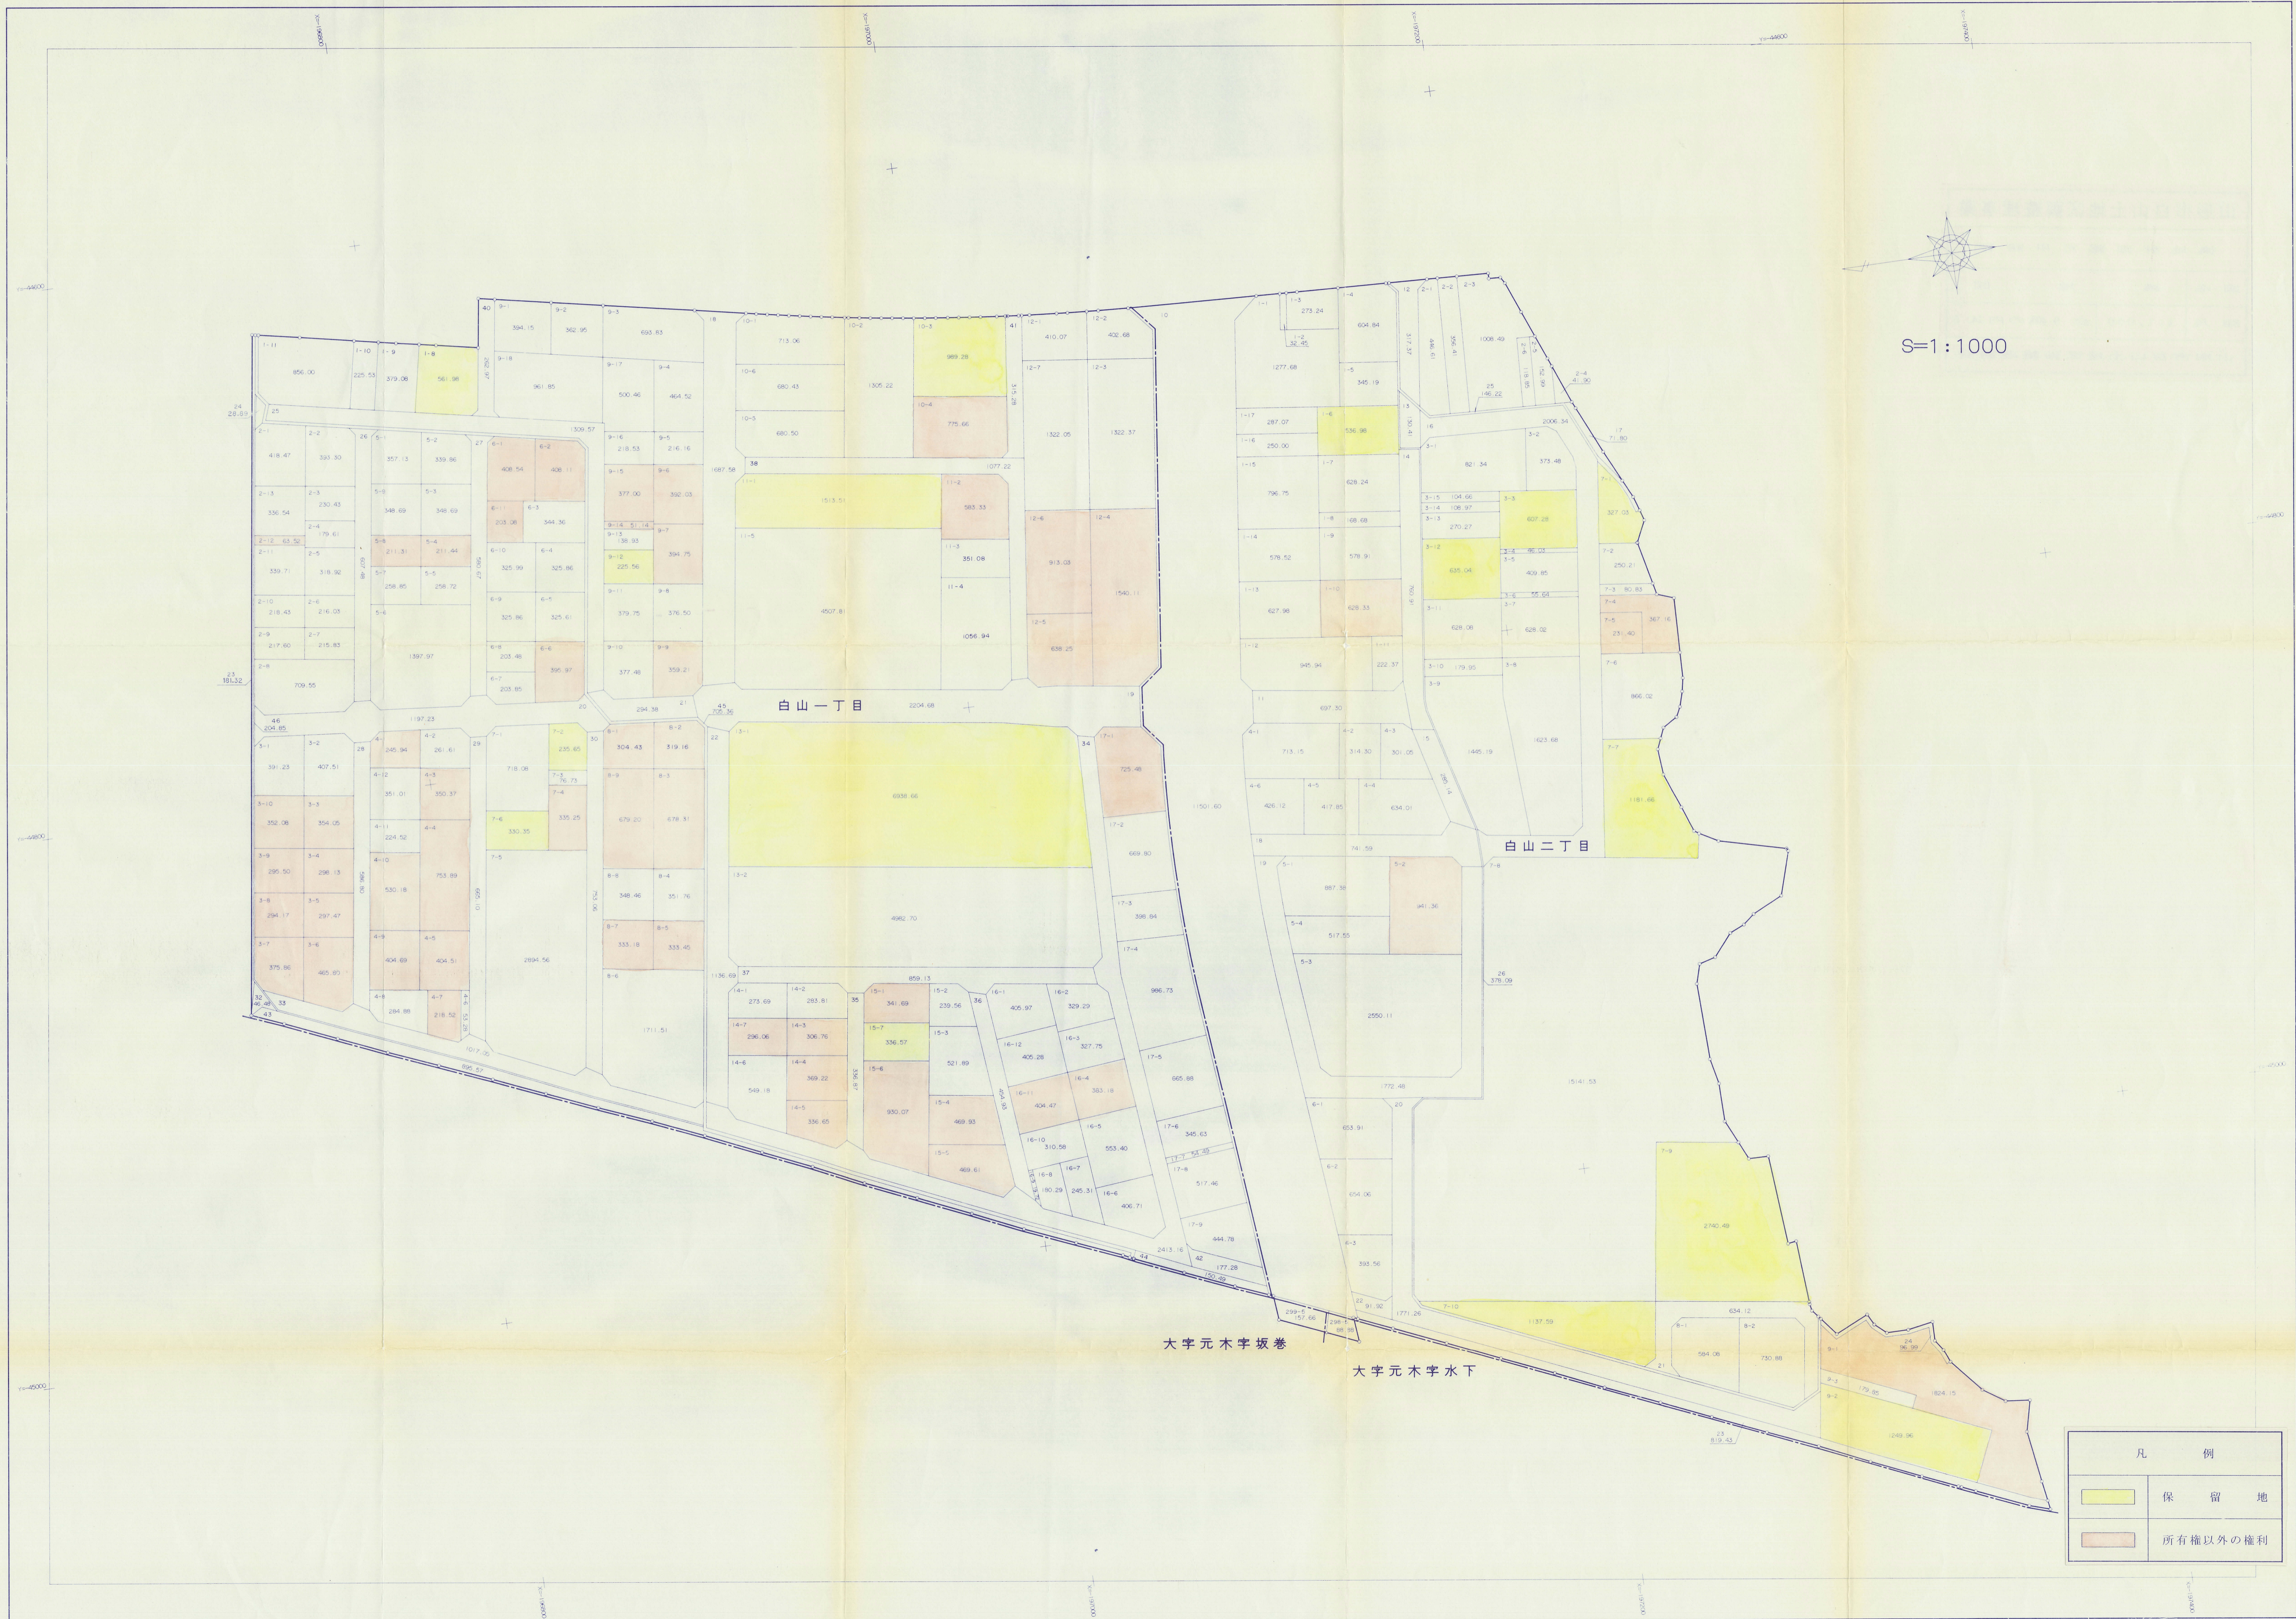

山形市白山土地区画整理事業換地

図

S=1:1000

凡 例	
	保 留 地
	所有権以外の権利