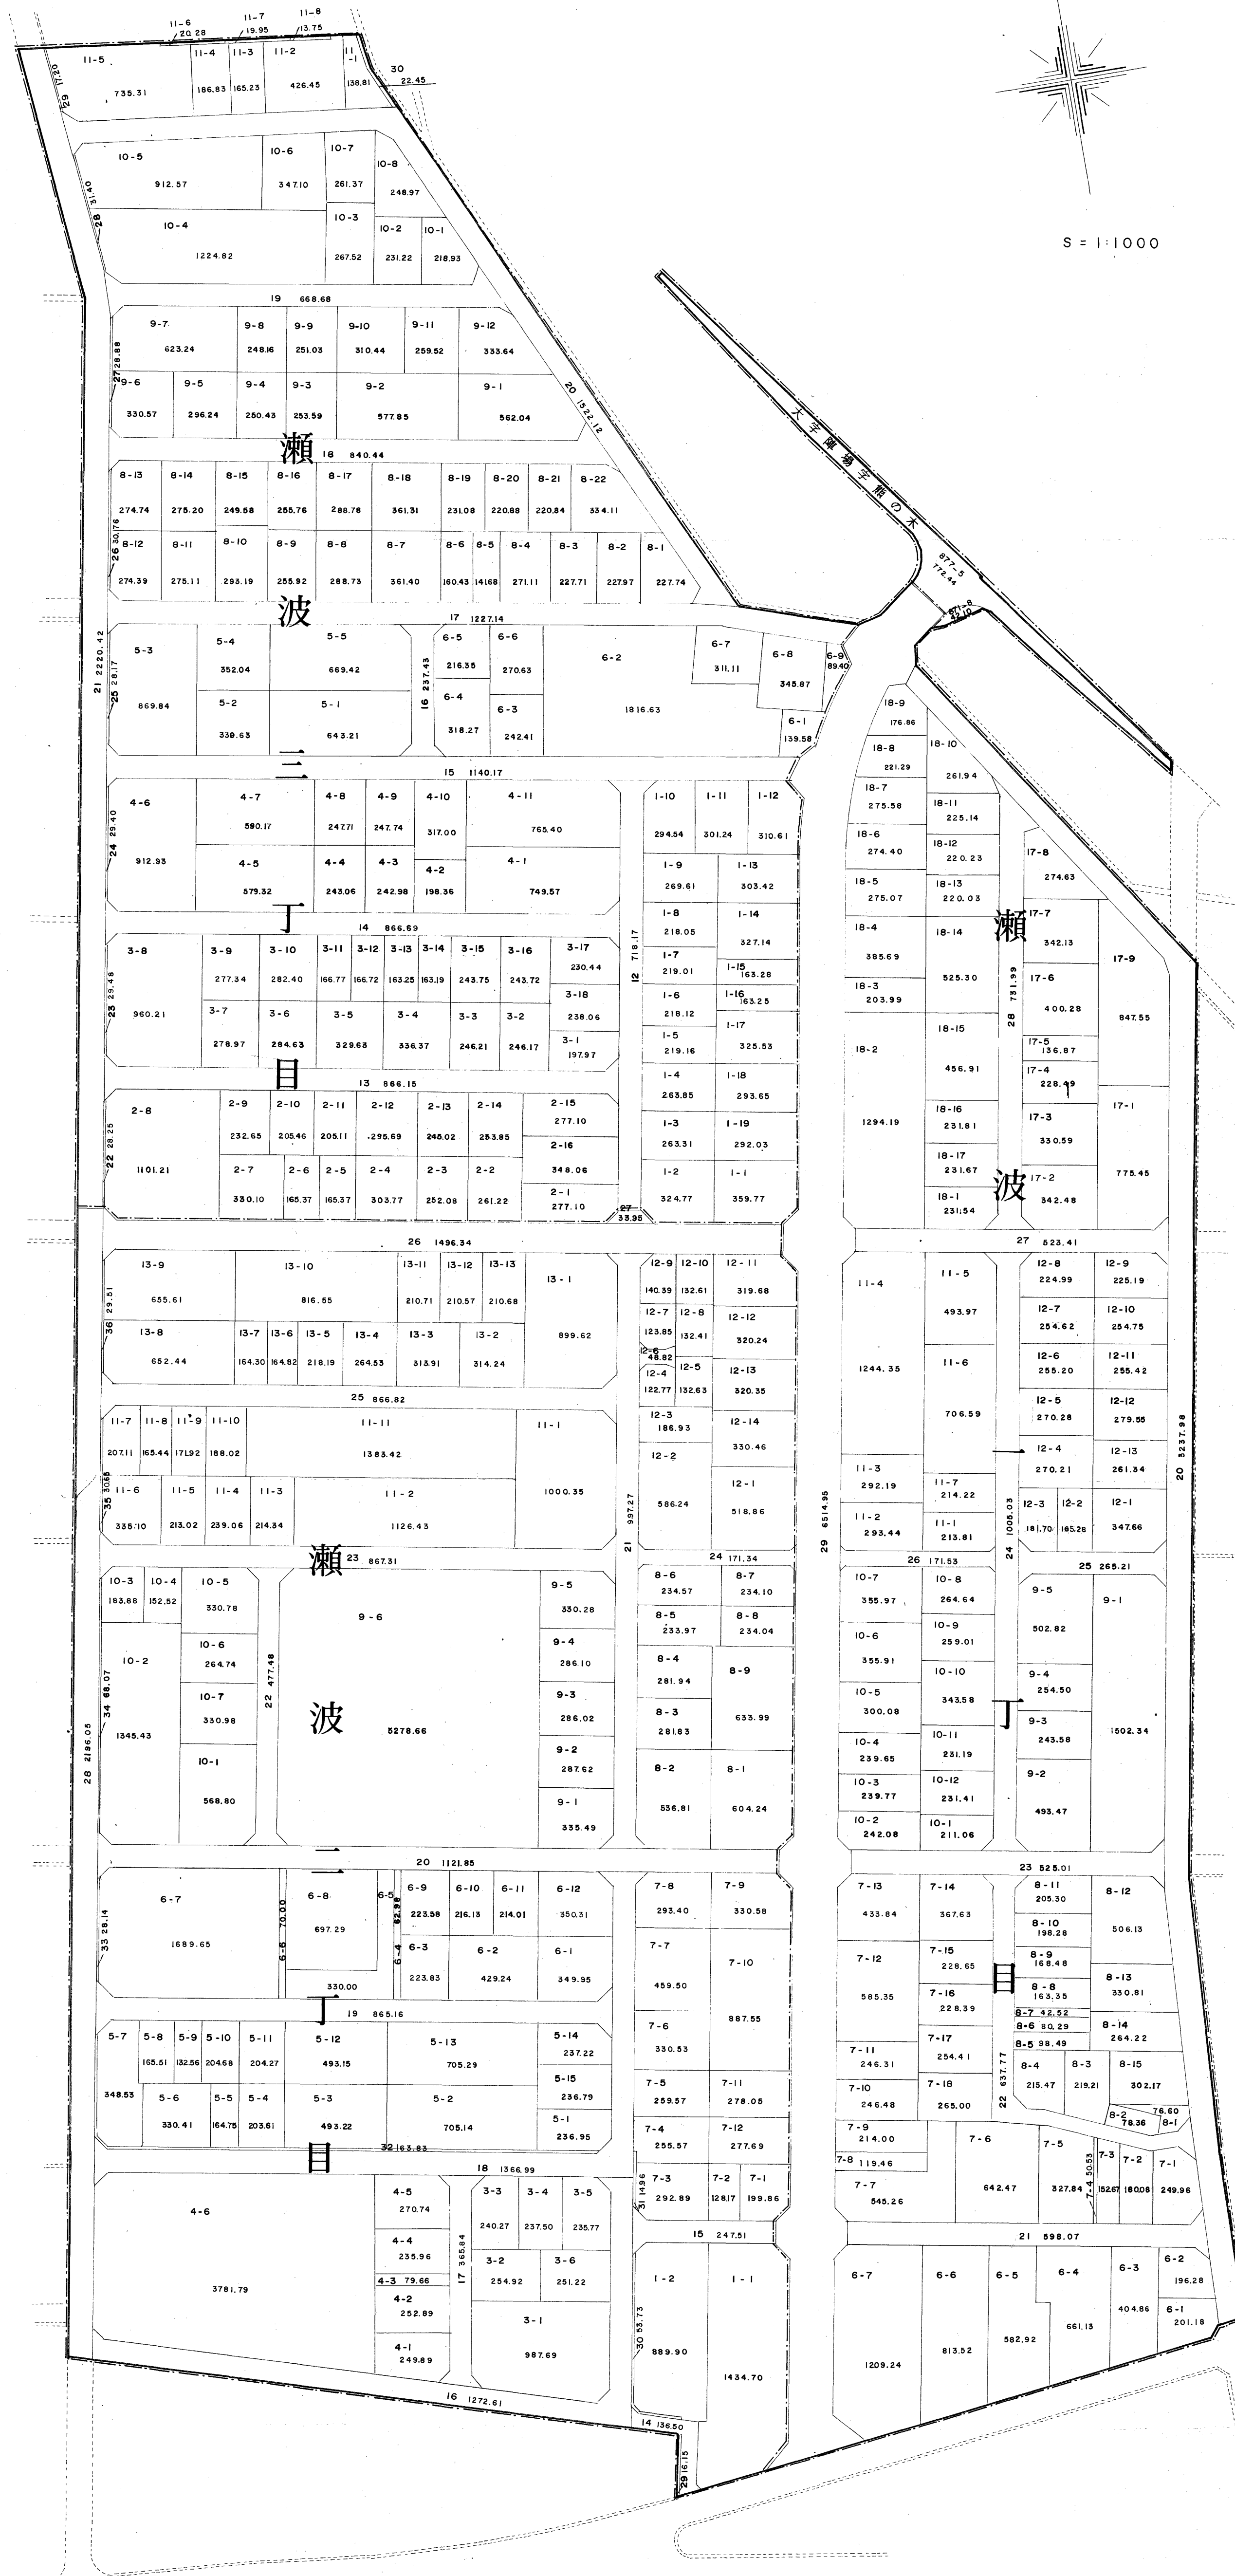

山形市陣場土地区画整理事業

図

凡 例	
施行区域界	——