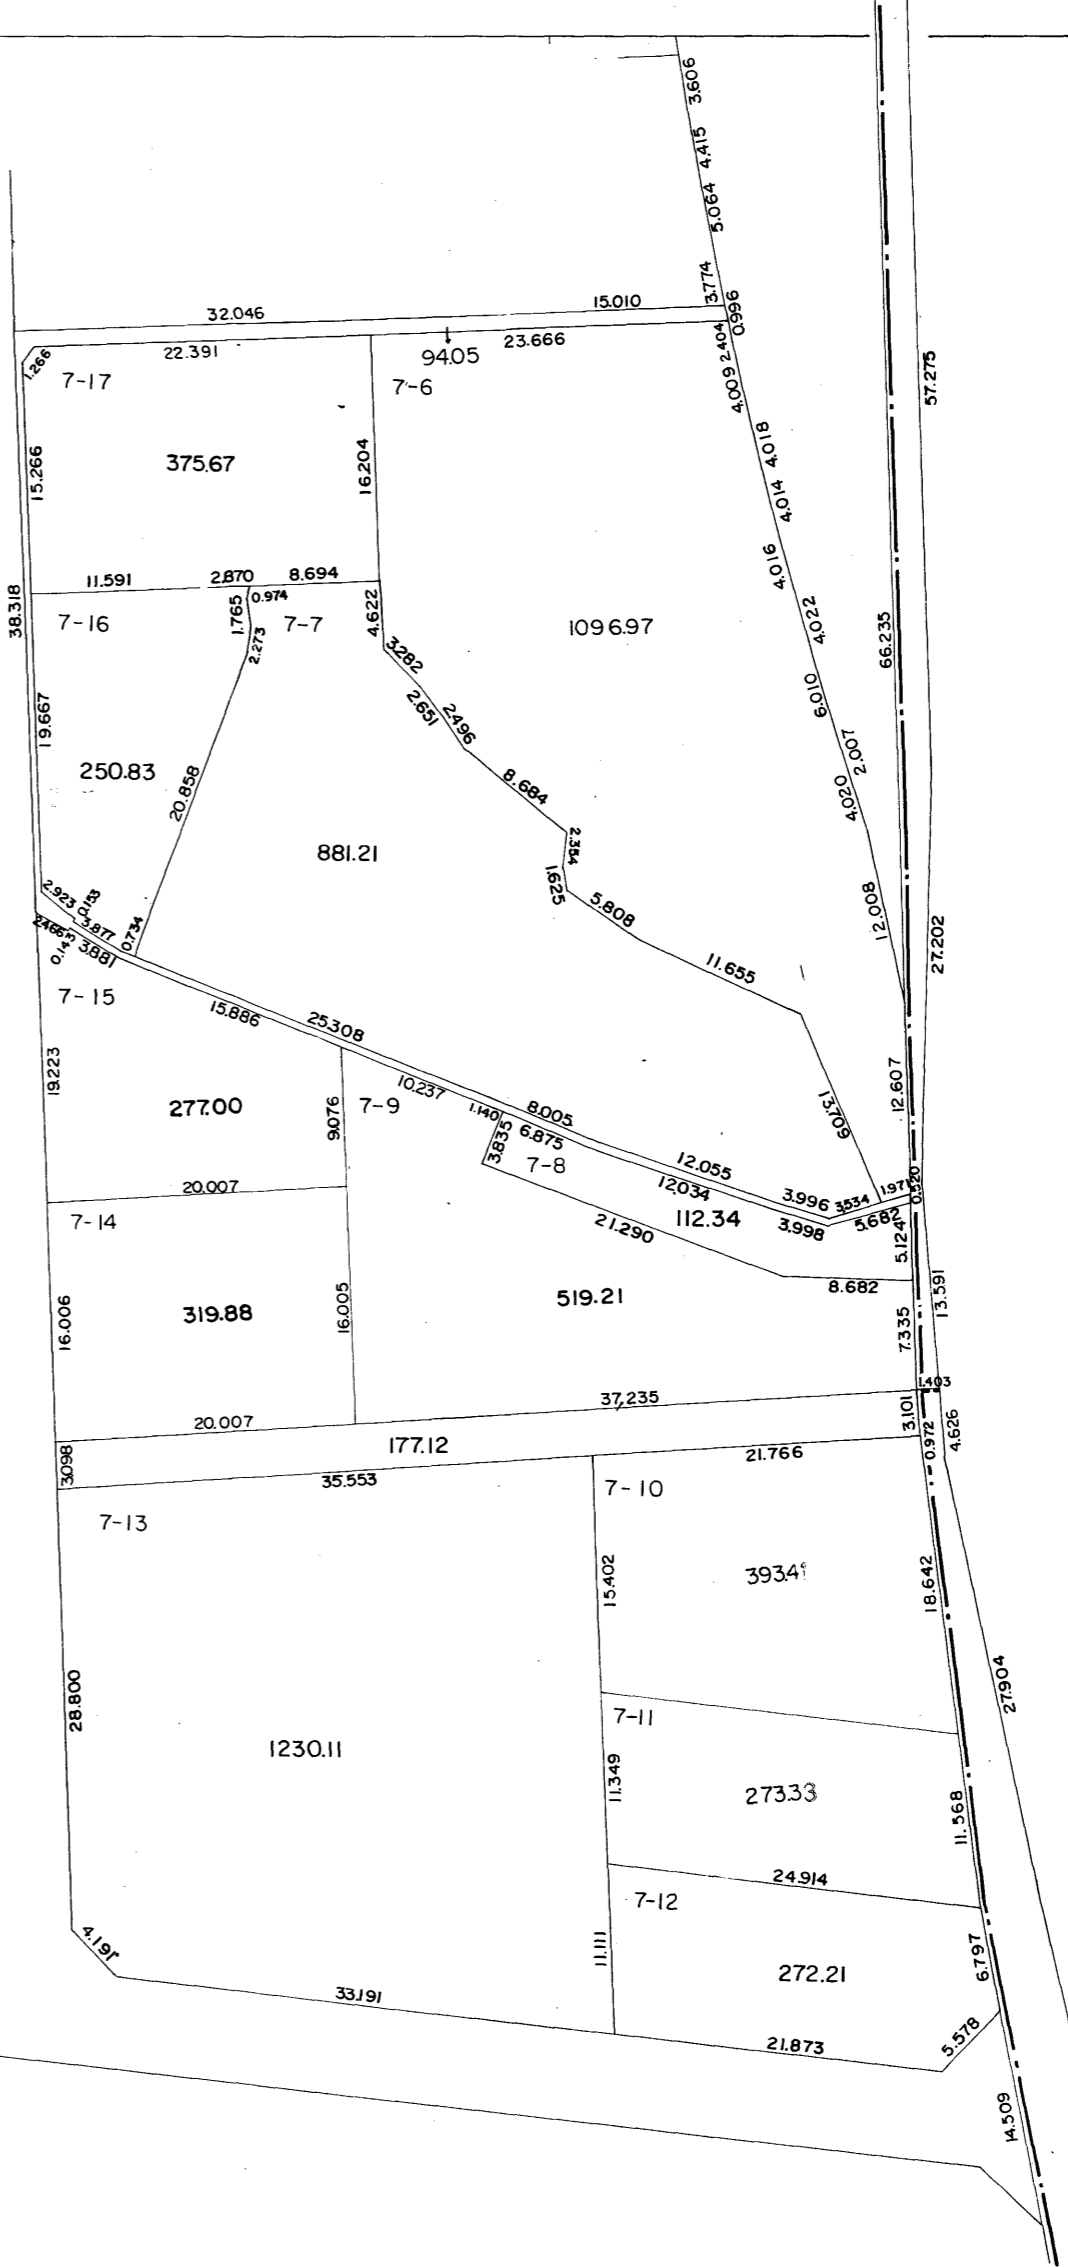

中 桜 田 二 丁 目

43300

S = 1:500

43100

198.000