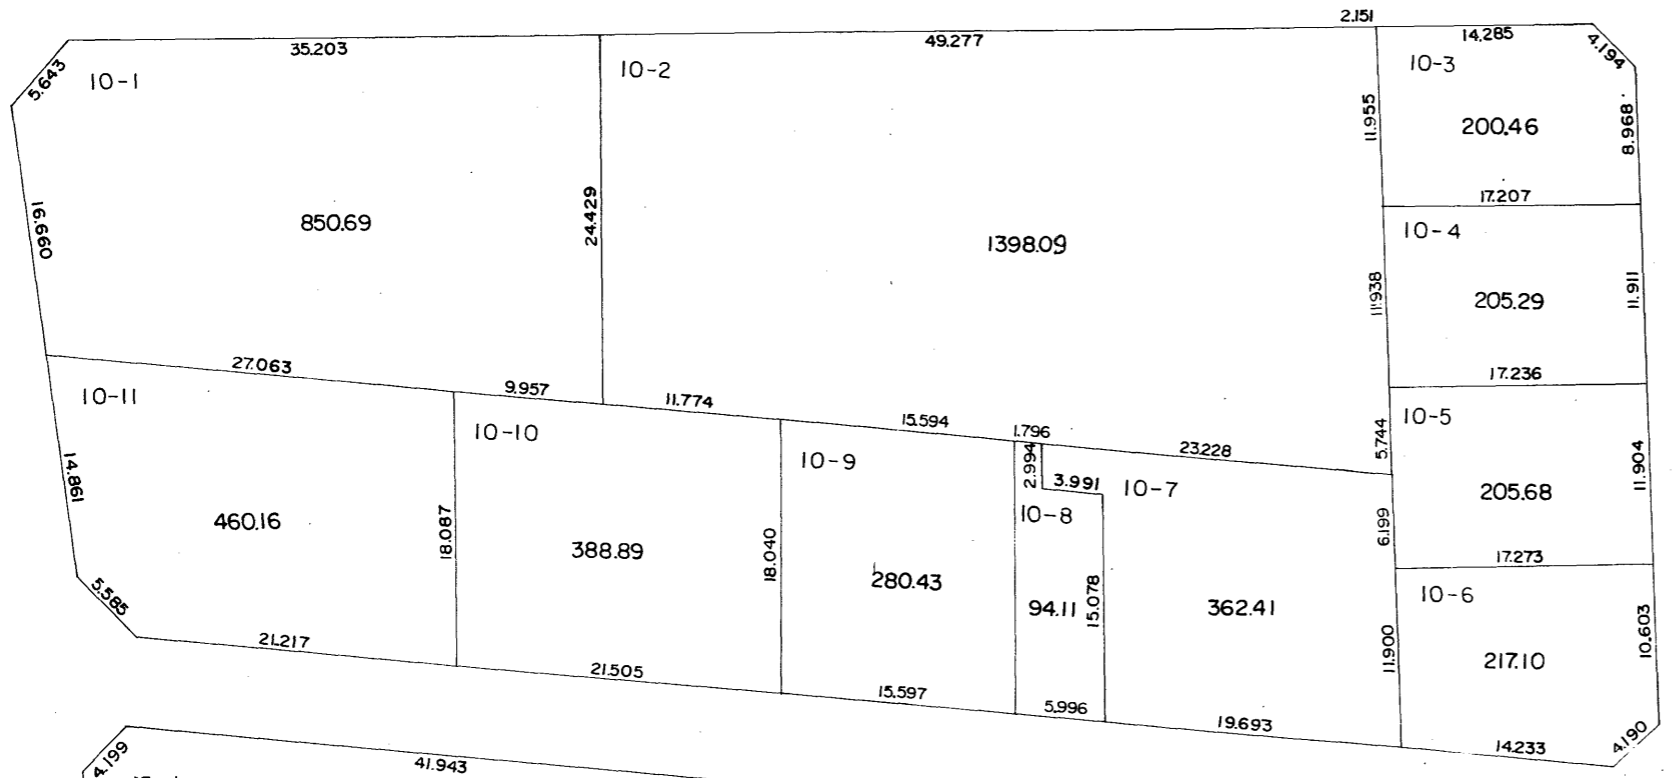

S = 1:500

中 桜 田 二 丁 目

S = 1:500

196.050  
43.325

197.900  
43.125

66.235  
57.275

3.4837  
8.977

12.214  
8.922

24.775

13.608

9.872

5.773

Plot ID	Area	Boundary 1	Boundary 2	Boundary 3	Boundary 4
8-1	4834.46	90.483	25.820	3.4950	4.184
9-1	2289.62	5.606	88.908	22.084	4.183
9-2	509.34	25.085	17.478	22.084	4.183
9-3	241.00	11.063	20.491	12.499	12.499
9-4	322.52	16.036	20.447	12.966	12.499
9-5	2143.02	17.389	90.440	12.499	12.499
7-1	236.21	11.534	16.324	13.996	5.773
7-2	216.95	13.996	2.276	16.080	9.872
7-3	251.67	13.597	2.748	18.664	13.608
7-4	18.664	13.575	2.748	18.664	13.608
7-23	223.06	15.842	2.880	12.994	24.775
7-24	236.66	13.917	2.880	12.994	24.775
7-25	238.70	13.867	2.748	13.575	24.775
7-22	224.86	12.489	18.014	12.489	40.17
7-21	224.97	17.997	18.014	12.489	40.17
7-20	225.11	12.510	18.004	12.497	40.17
7-19	222.84	10.481	18.006	12.493	40.17
7-18	304.81	5.991	16.012	13.934	40.17
7-5	227.56	16.514	16.012	12.657	40.17
7-17	14.946	3.774	32.046	14.946	0.956

中 桜 田 二 丁 目

43300

S = 1:500

43100

198.000

中 桜 田 二 丁 目

S=1:500

中 桜 田 一 丁 目

S=1:500

198.000  
43.800

43.700  
197.850

中 桜 田 一 丁 目

S = 1:500

198.000

43.825

43.825