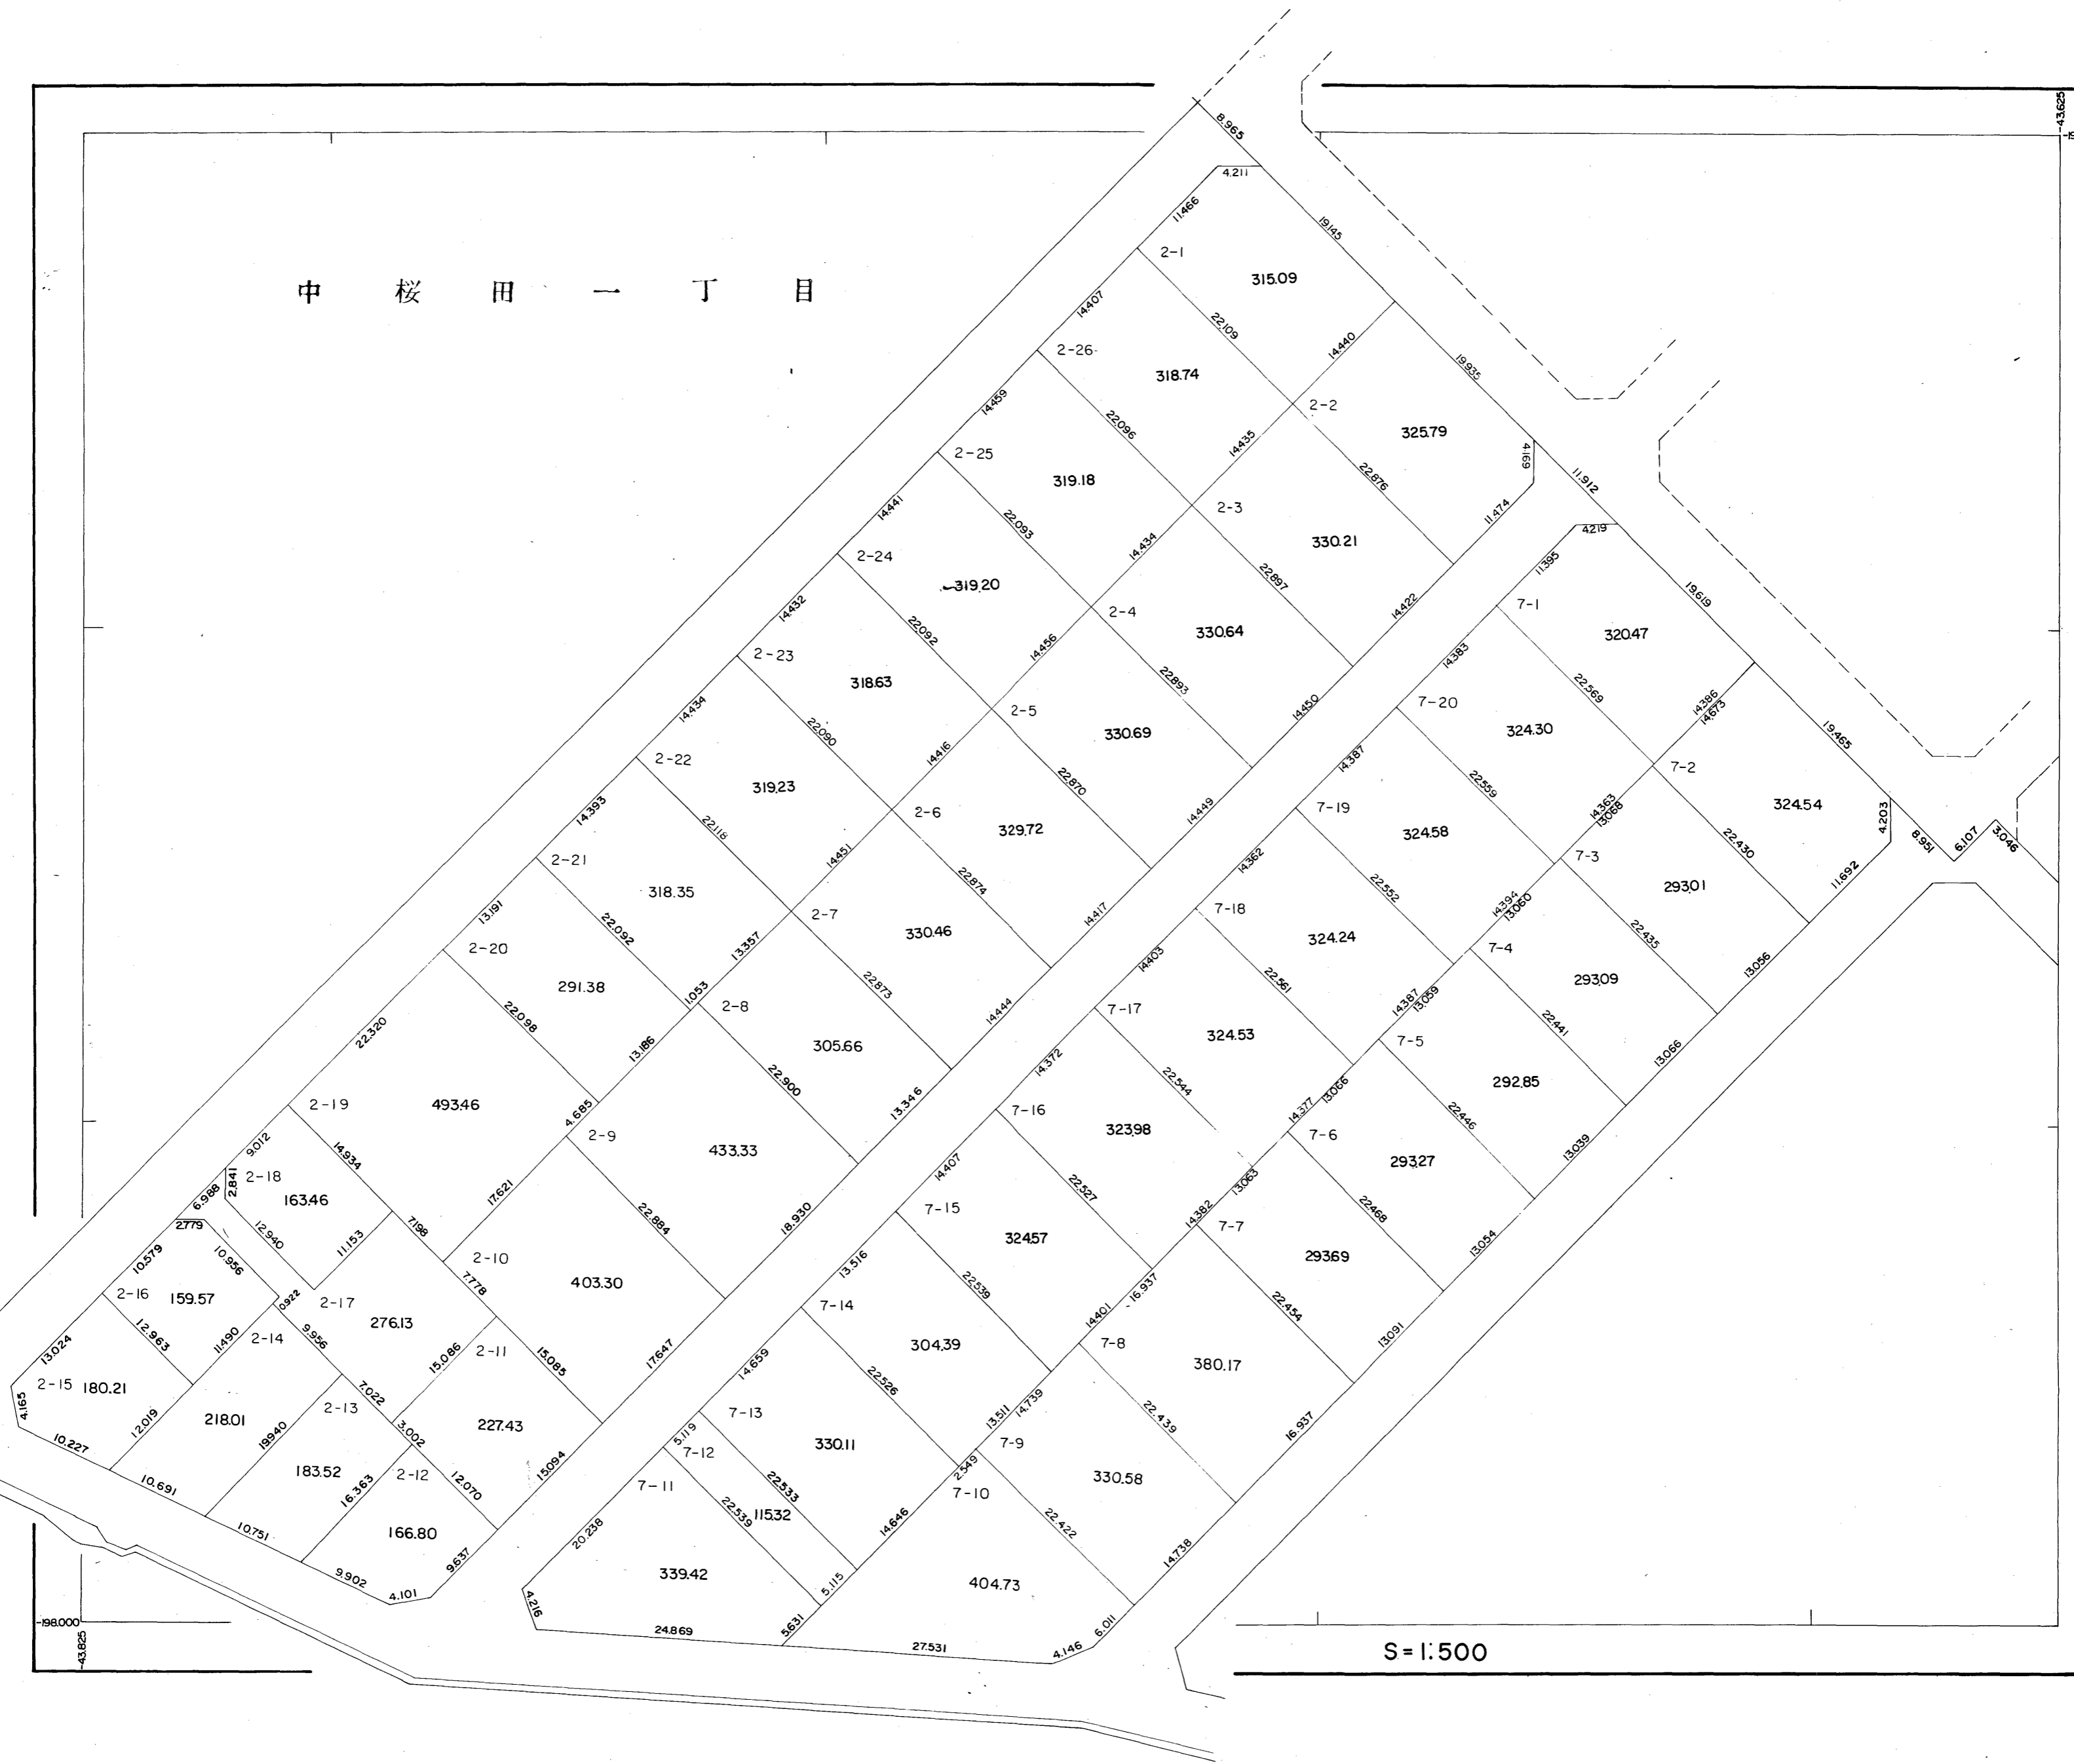

中 桜 田 一 丁 目

S = 1:500

中 桜 田 一 丁 目

S = 1:500

中 桜 田 一 丁 目

S = 1:500

中 桜 田 一 丁 目

中 桜 田 二 丁 目

S=1:500

中 桜 田 一 丁 目

S = 1:500

中 桜 田 一 丁 目

中 桜 田 二 丁 目

S = 1:500

中 桜 田 二 丁 目

中 桜 田 一 丁 目

S=1:500

198050  
43500

43500  
197900

中 桜 田 二 丁 目

S = 1:500

中 桜 田 二 丁 目

S = 1:500

中 桜 田 二 丁 目

24.775

13.608

9.872

5.773

Plot ID	Area	Boundary 1	Boundary 2	Boundary 3	Boundary 4
8-1	4834.46	90.483	25.820	3.4950	4.184
9-1	2289.62	5.606	88.908	22.084	4.183
9-2	509.34	25.085	17.478	22.084	4.183
9-3	241.00	11.063	20.491	12.499	12.499
9-4	322.52	16.036	20.447	12.966	12.499
9-5	2143.02	17.389	90.440	12.499	12.499
7-1	236.21	11.534	16.324	13.996	5.773
7-2	216.95	13.996	2.276	16.080	9.872
7-3	251.67	13.597	2.748	18.664	13.608
7-4	18.664	13.575	2.748	18.664	13.608
7-23	223.06	15.842	2.880	12.994	24.775
7-24	236.66	13.917	2.880	12.994	24.775
7-25	238.70	13.867	2.748	13.575	24.775
7-22	224.86	12.489	18.014	12.489	40.17
7-21	224.97	17.997	18.014	12.489	40.17
7-20	225.11	12.510	18.004	12.497	40.17
7-19	222.84	10.481	18.006	12.493	40.17
7-18	304.81	5.991	16.012	13.934	40.17
7-5	227.56	16.514	16.012	12.657	40.17
7-17	14.946	3.774	32.046	14.946	0.956