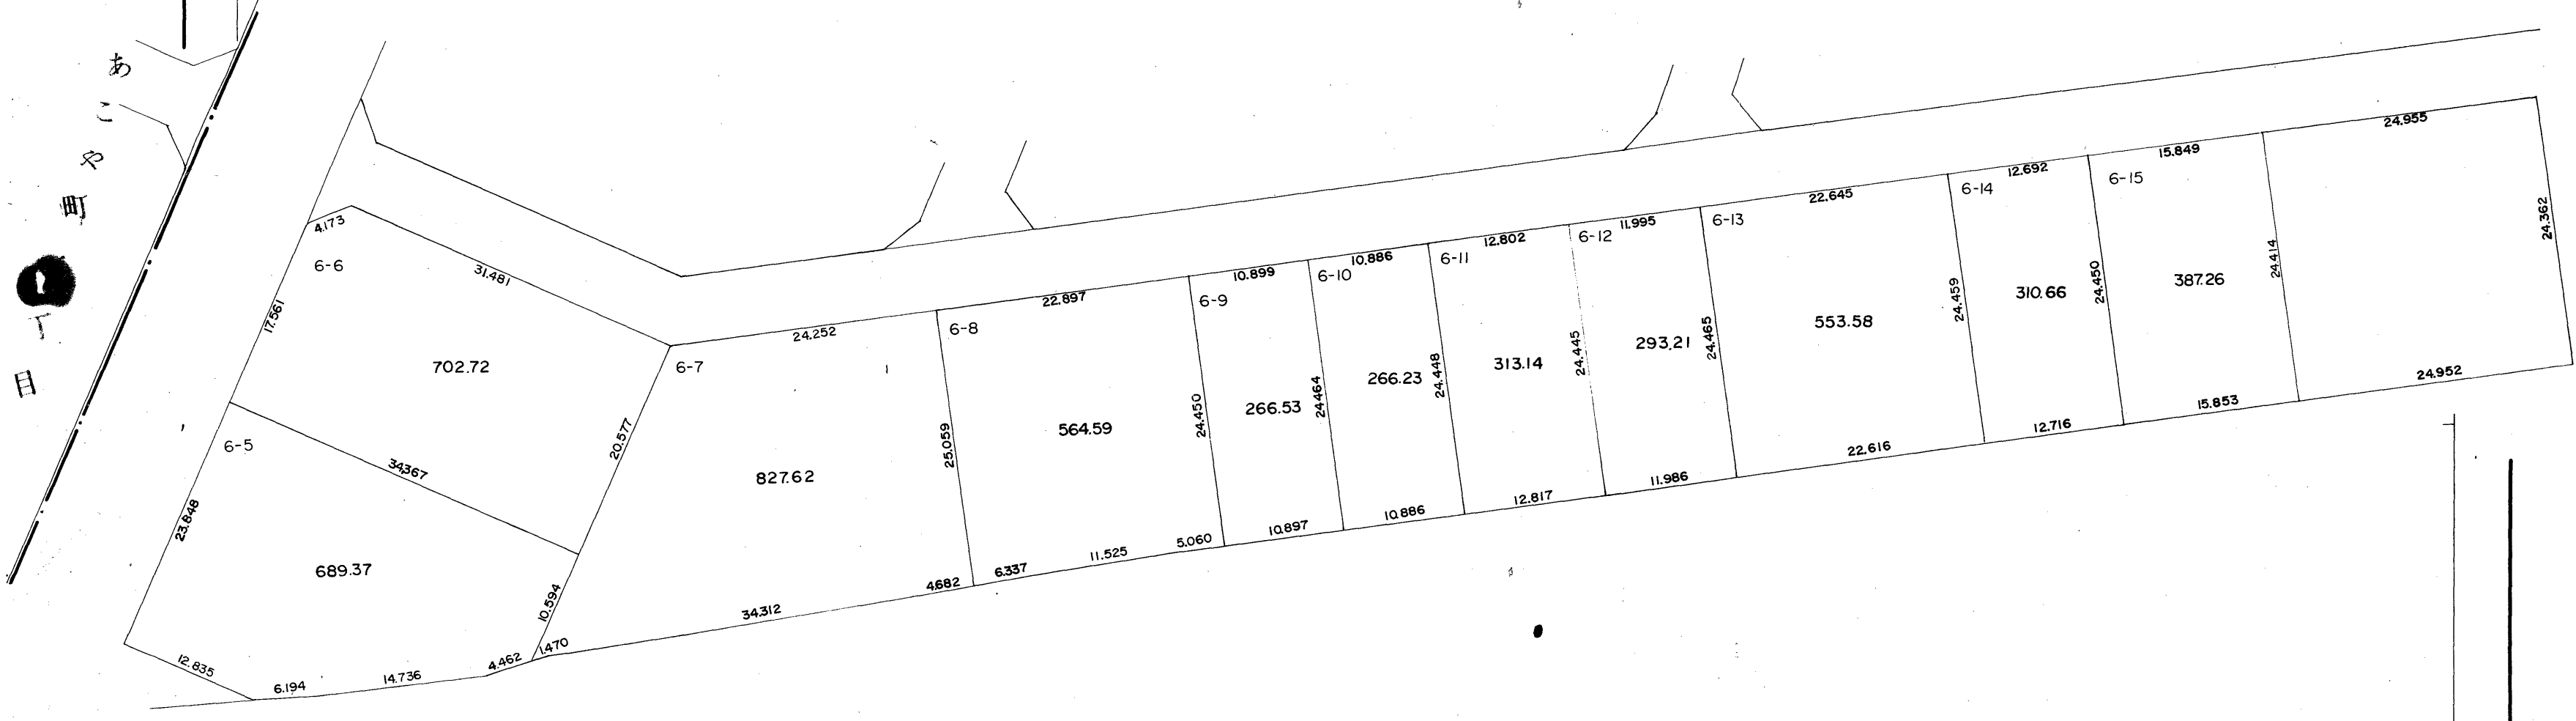

S = 1:500

あ さ ひ 町

松 波 二 丁 目

S = 1:500

あこや町三丁目

S = 1 : 500

小白川町四丁目

S = 1:500

小
白
川
町
四
丁
目

あ
さ
ひ
町

S = 1:500

あ ぞ ひ 町

S = 1:500

あ ね ひ 町

S = 1:500

あさひ町

松波二丁目

S = 1:500

あさひ町

S = 1:500

目 丁 三 町 九 番 地

松 波 二 丁 目

S=1:500

あさひ町

松波二丁目

S = 1:500

松波二丁目

S = 1:500

あ
日