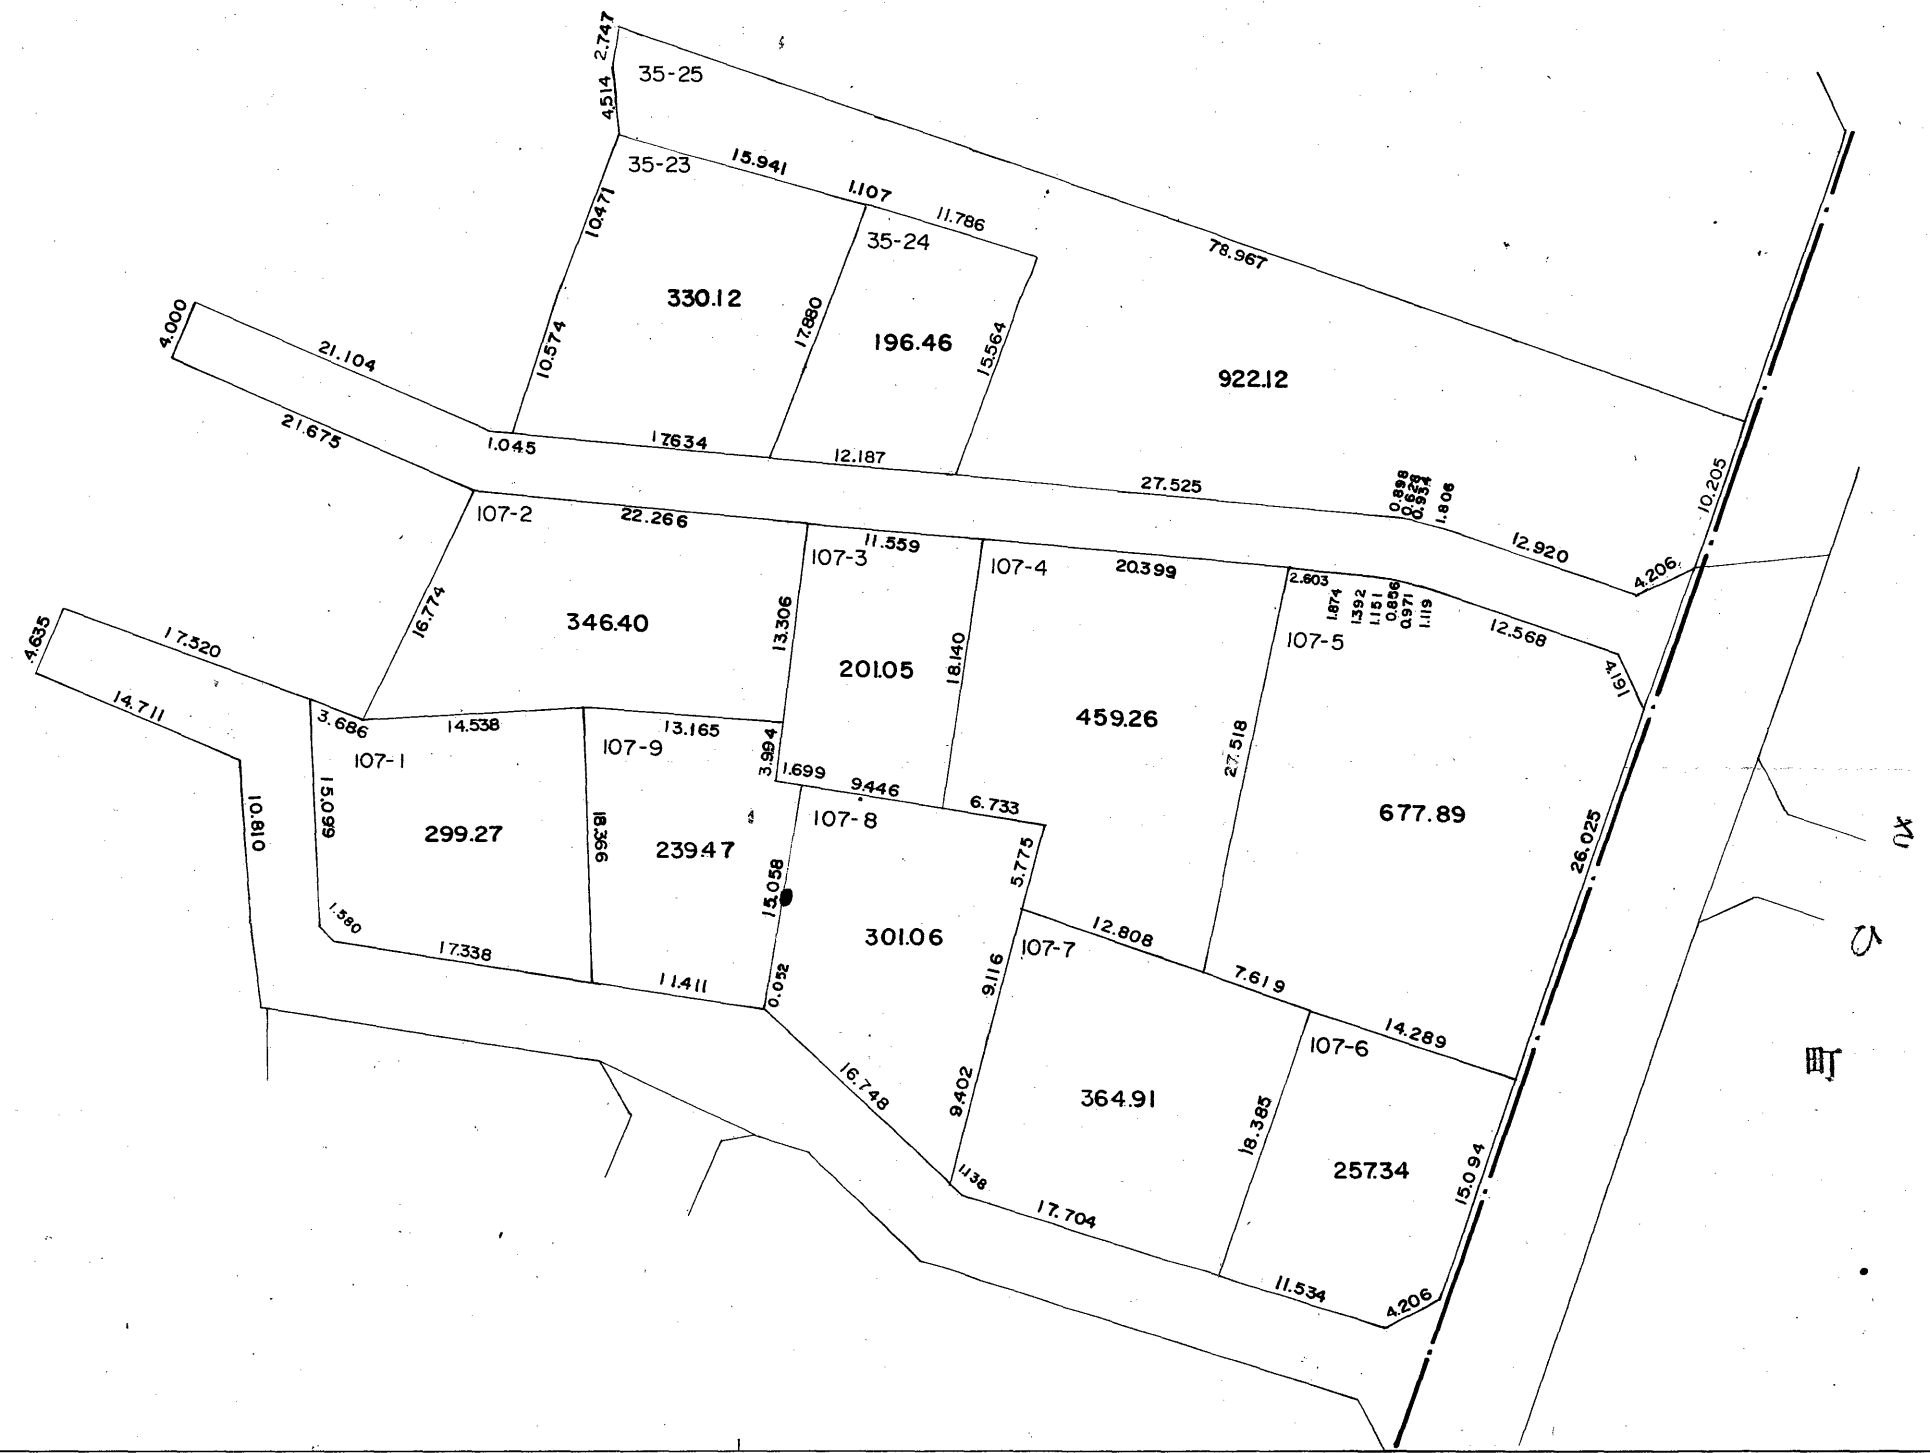

小白川町四丁目

S = 1:500

小白川町四丁目

S = 1:500

小
白
川
町
四
丁
目

三
町
目

松
波
二
丁
目

あ
さ
ひ
町

S = 1:500

あ さ ひ 町

松 波 二 丁 目

S = 1:500

あこや町三丁目

S = 1 : 500

小白川町四丁目

S = 1:500

小
白
川
町
四
丁
目

あ
さ
ひ
町

S = 1:500

あ ぞ ひ 町

S = 1:500

あ ね ひ 町

S = 1:500

あさひ町

松波二丁目

S = 1:500

あさひ町

S = 1:500

目 丁 三 町 九 番 地

松 波 二 丁 目

S=1:500

あさひ町