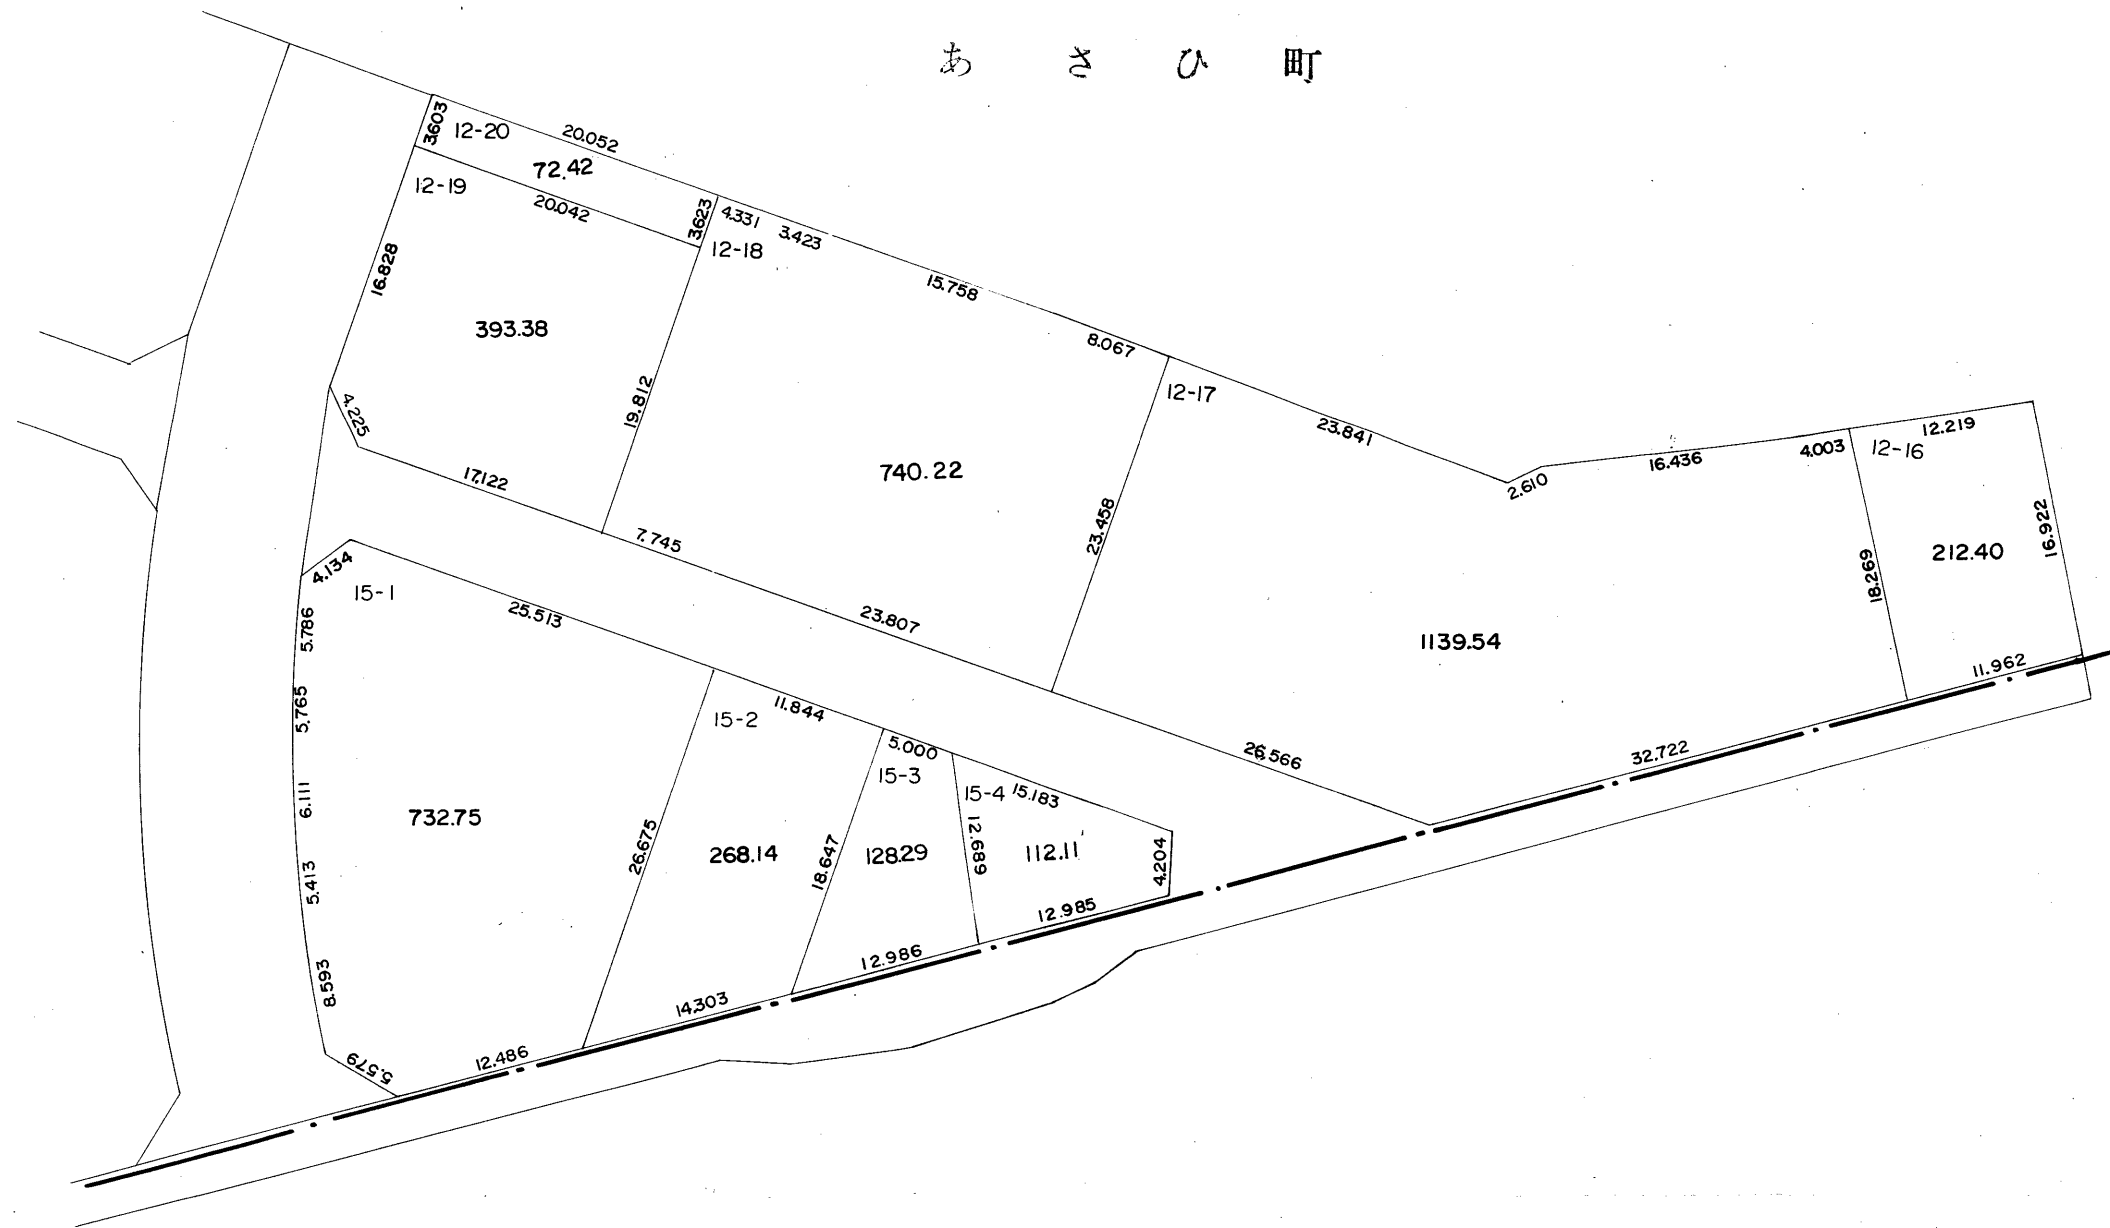

S = 1:500

あ さ ひ 町

松 波 二 丁 目

S = 1:500

あこや町三丁目

S = 1 : 500

小白川町四丁目

S = 1:500

小
白
川
町
四
丁
目

あ
さ
ひ
町

S = 1:500

あ ぞ ひ 町

S = 1:500

あ ね ひ 町

S = 1:500

あさひ町

松波二丁目

S = 1:500

あさひ町

S = 1:500

目 丁 三 町 九 番 地

松 波 二 丁 目

S=1:500

あさひ町

松波二丁目

S = 1:500

松波二丁目

S = 1:500

あ
日