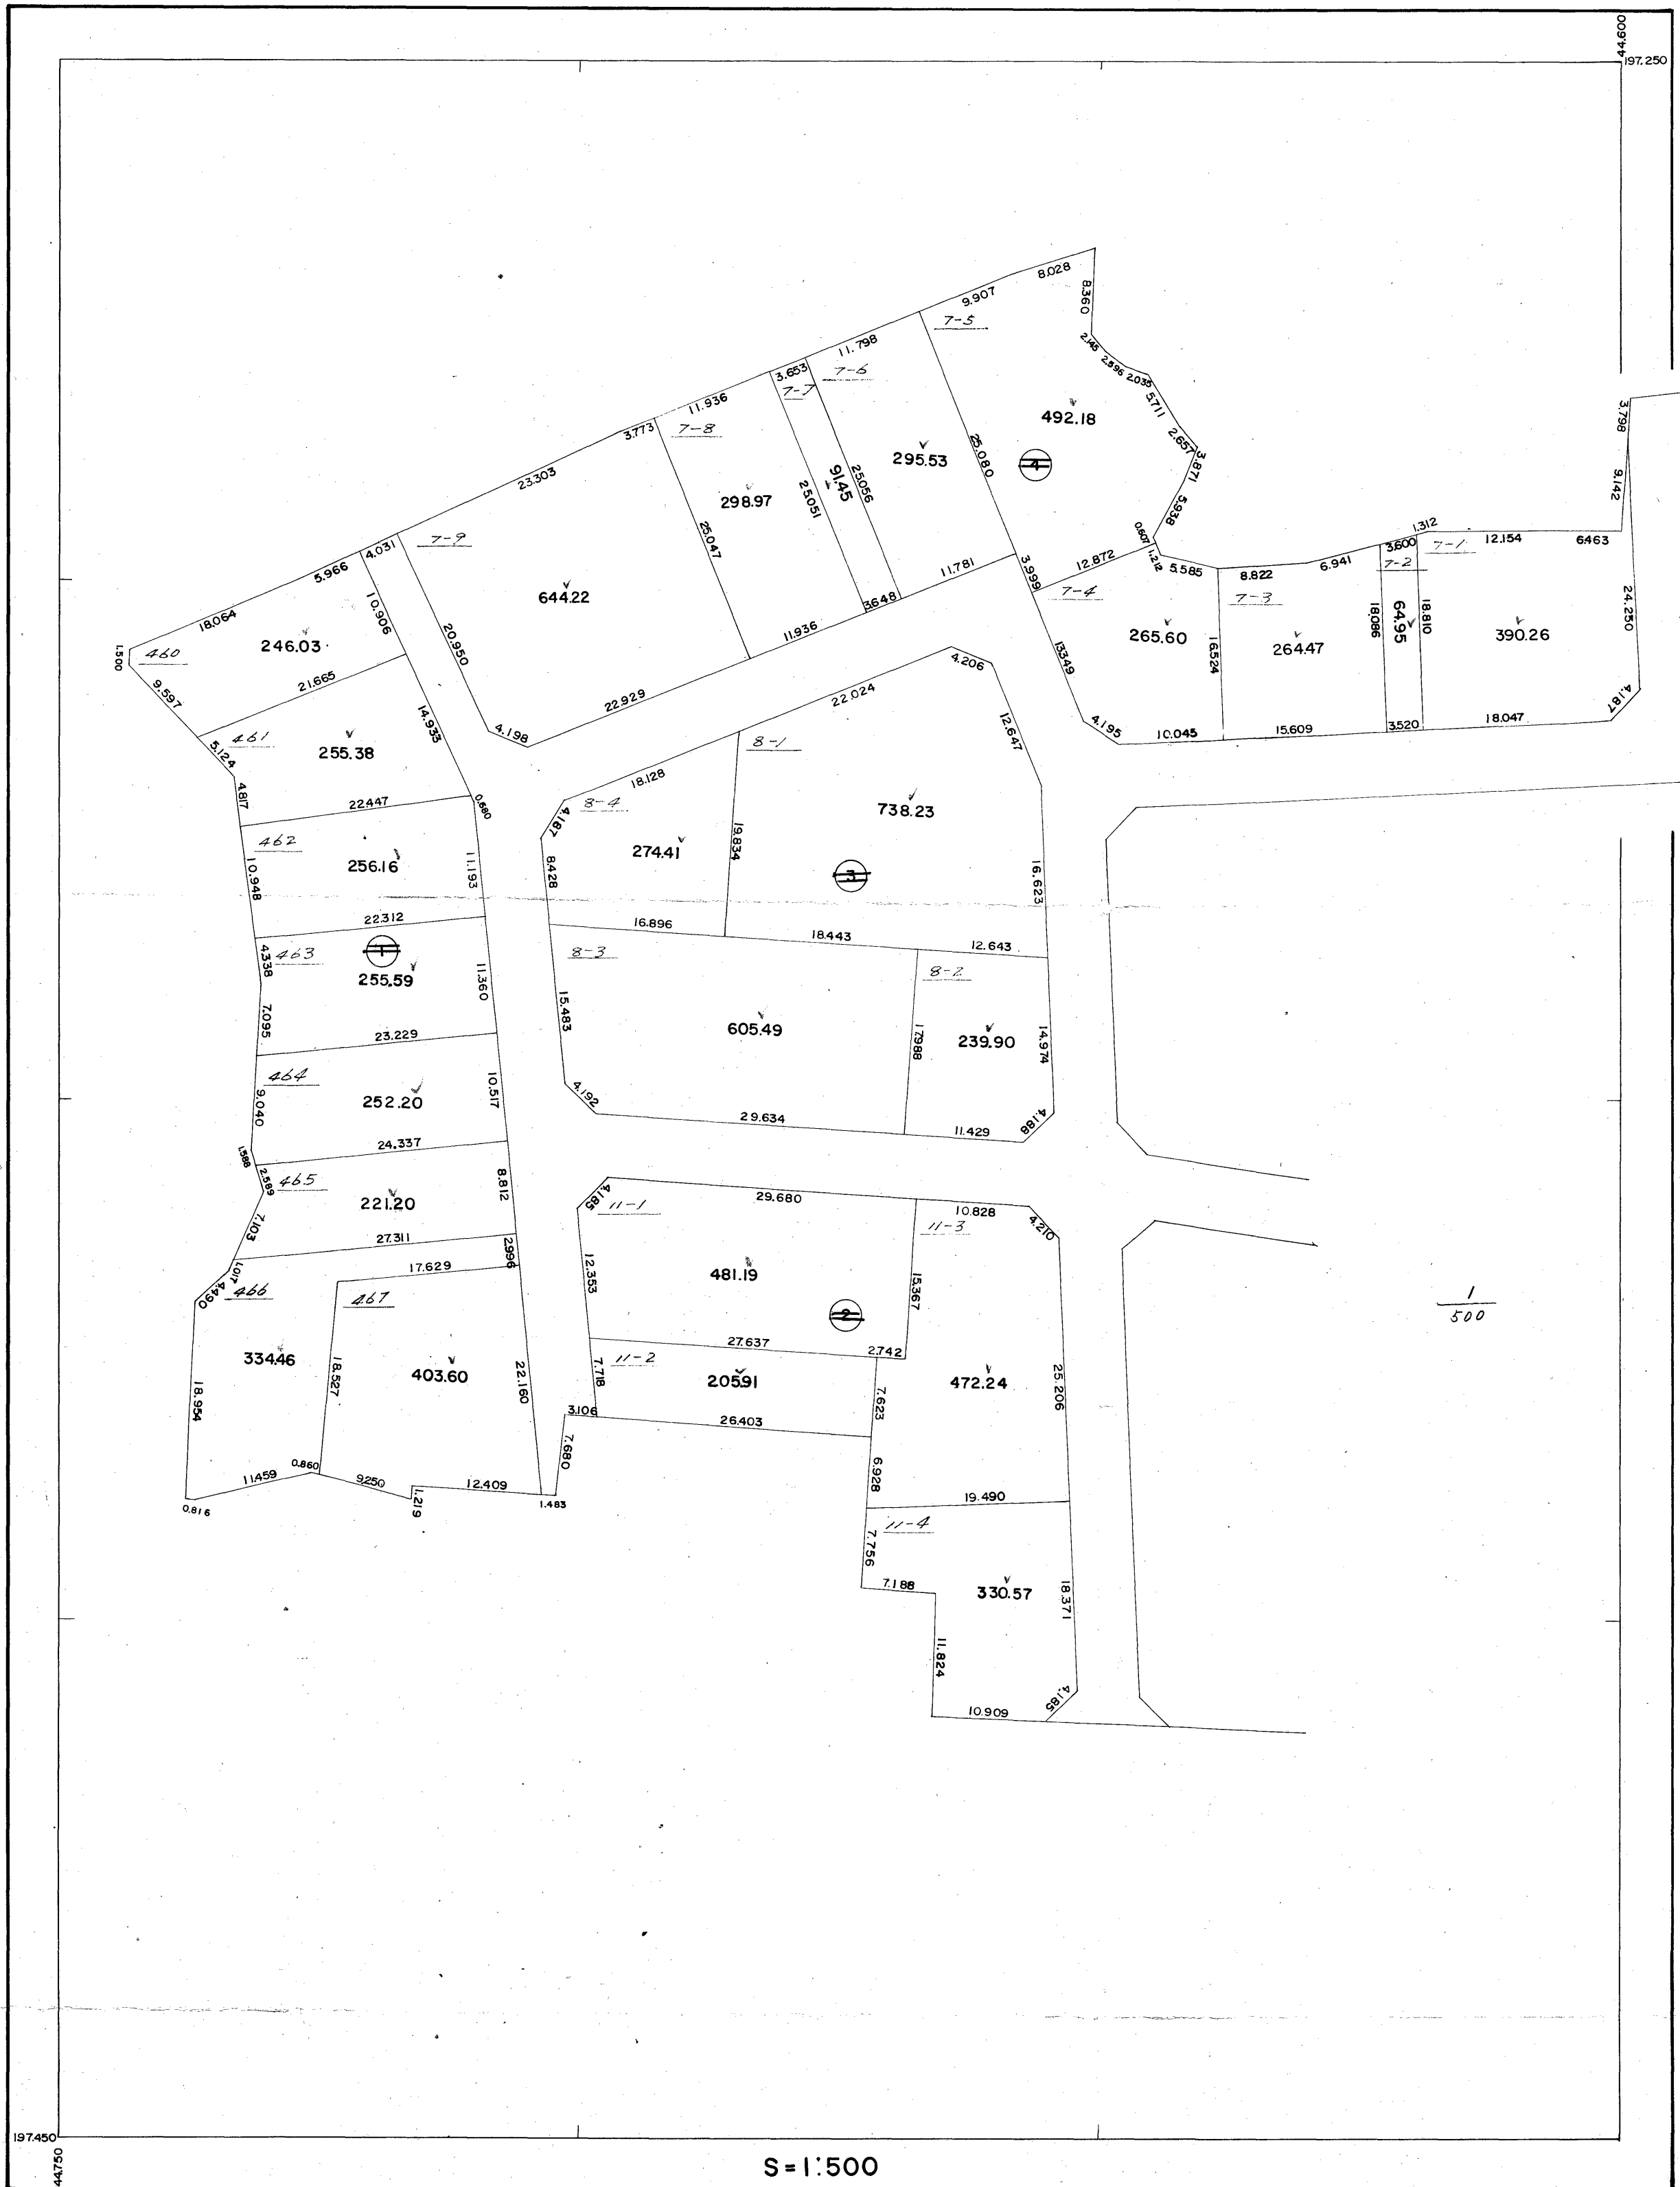

山形市元木土地区画整理組合画地確定図

S=1:1000

元木一丁目

元木二丁目

大字元木字中ノ目

S=1:500

S = 1:500

197300
44250

44100
197100

S=1:500

S=1:500