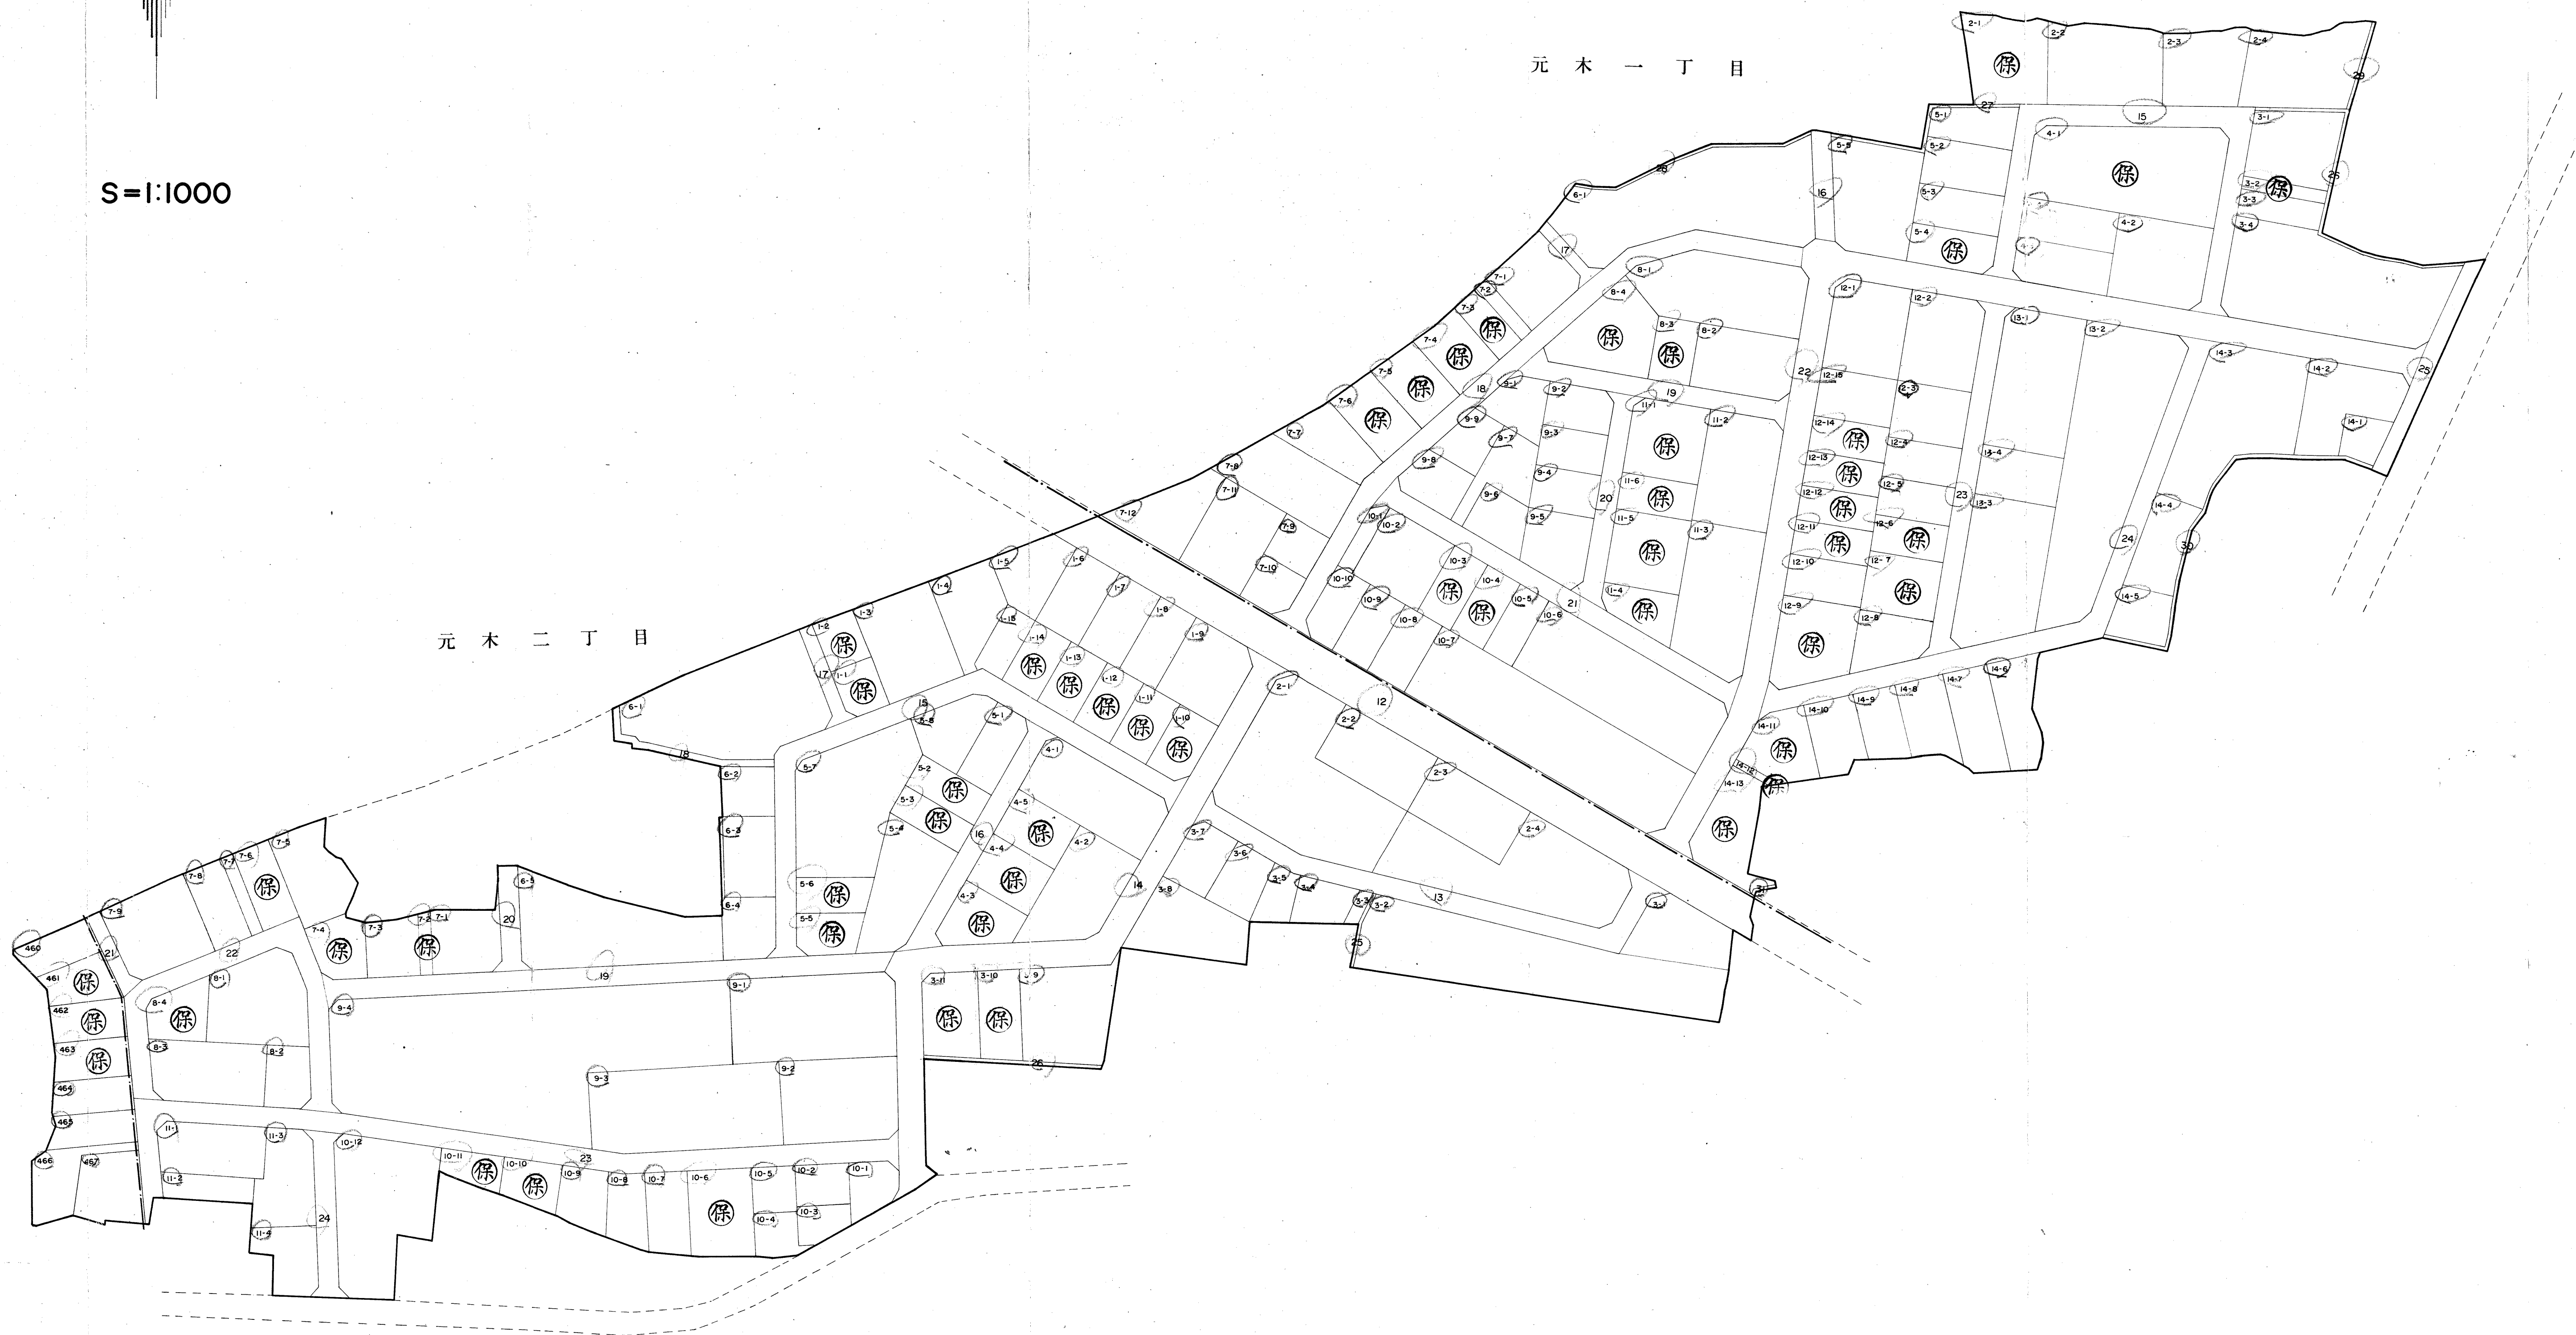

山形市元木土地区画整理組合画地確定図

S=1:1000

元木一丁目

元木二丁目

大字元木字中ノ目

S=1:500

S=1:500

197300
44250

44100
197100

S=1:500

S = 1:500

S = 1:500