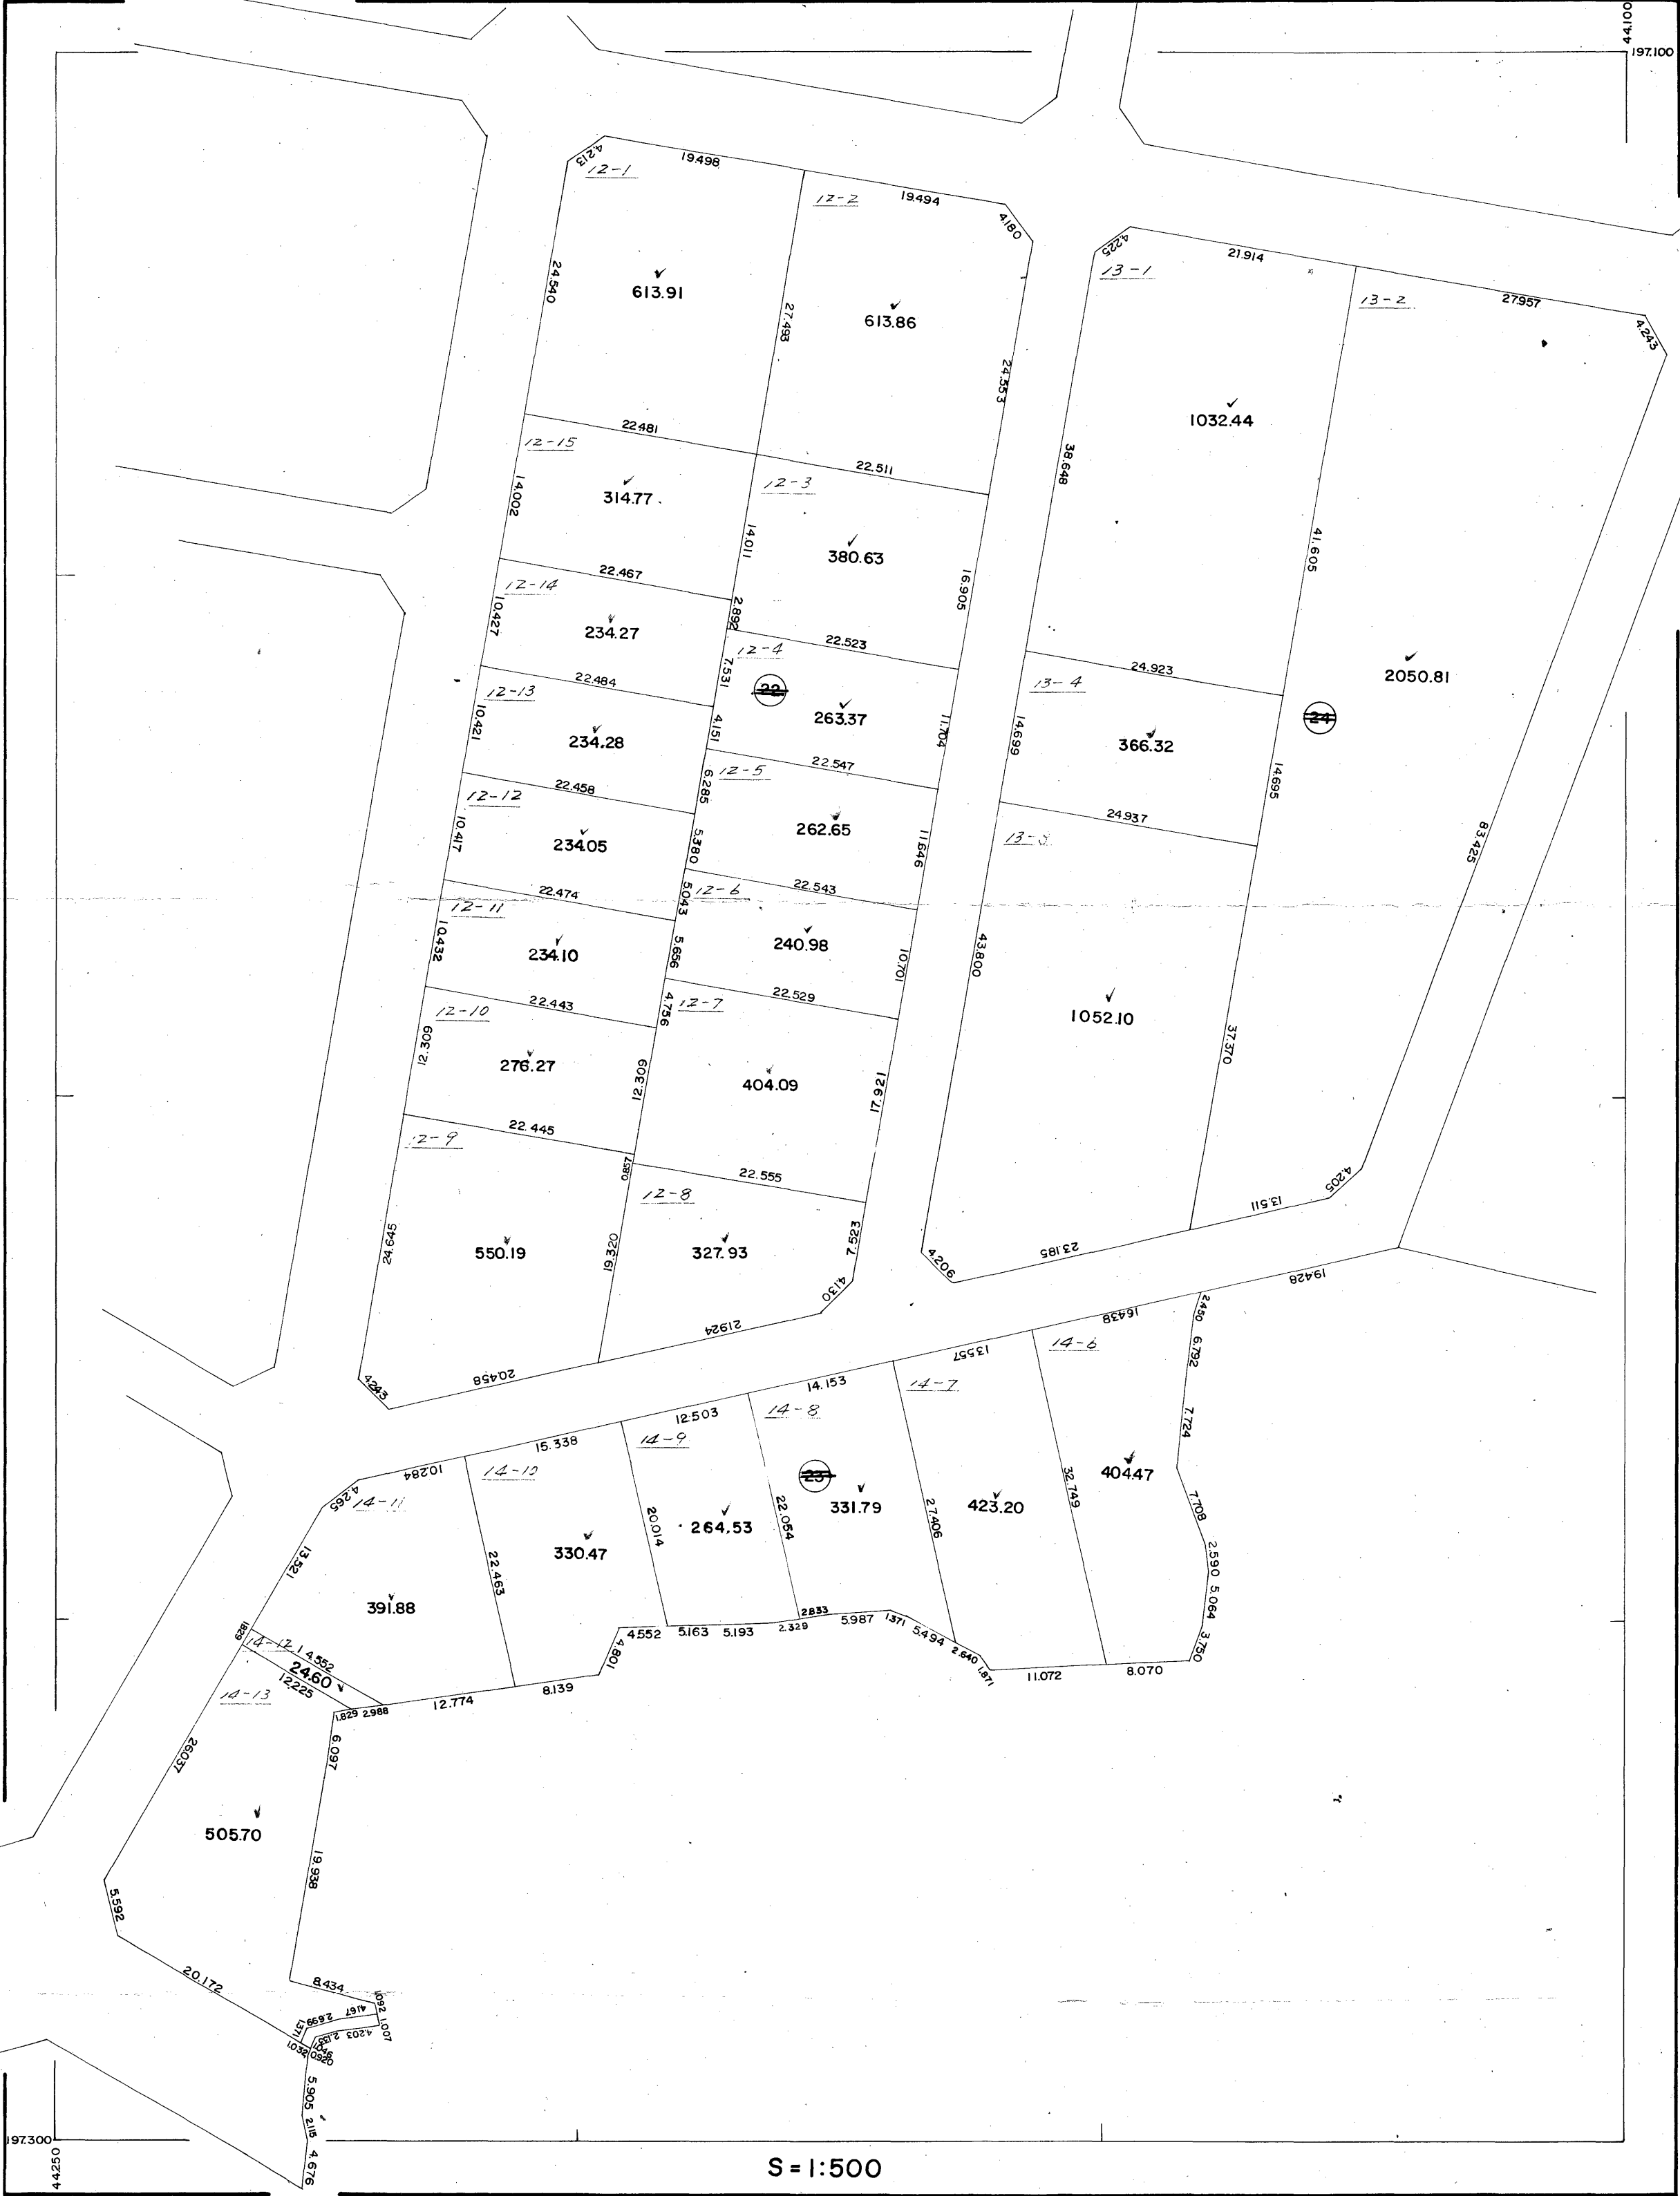

山形市元木土地区画整理組合画地確定図

S=1:1000

元木一丁目

元木二丁目

大字元木字中ノ目

S=1:500

S = 1:500

197300
44250

44100
197100

S=1:500

S=1:500