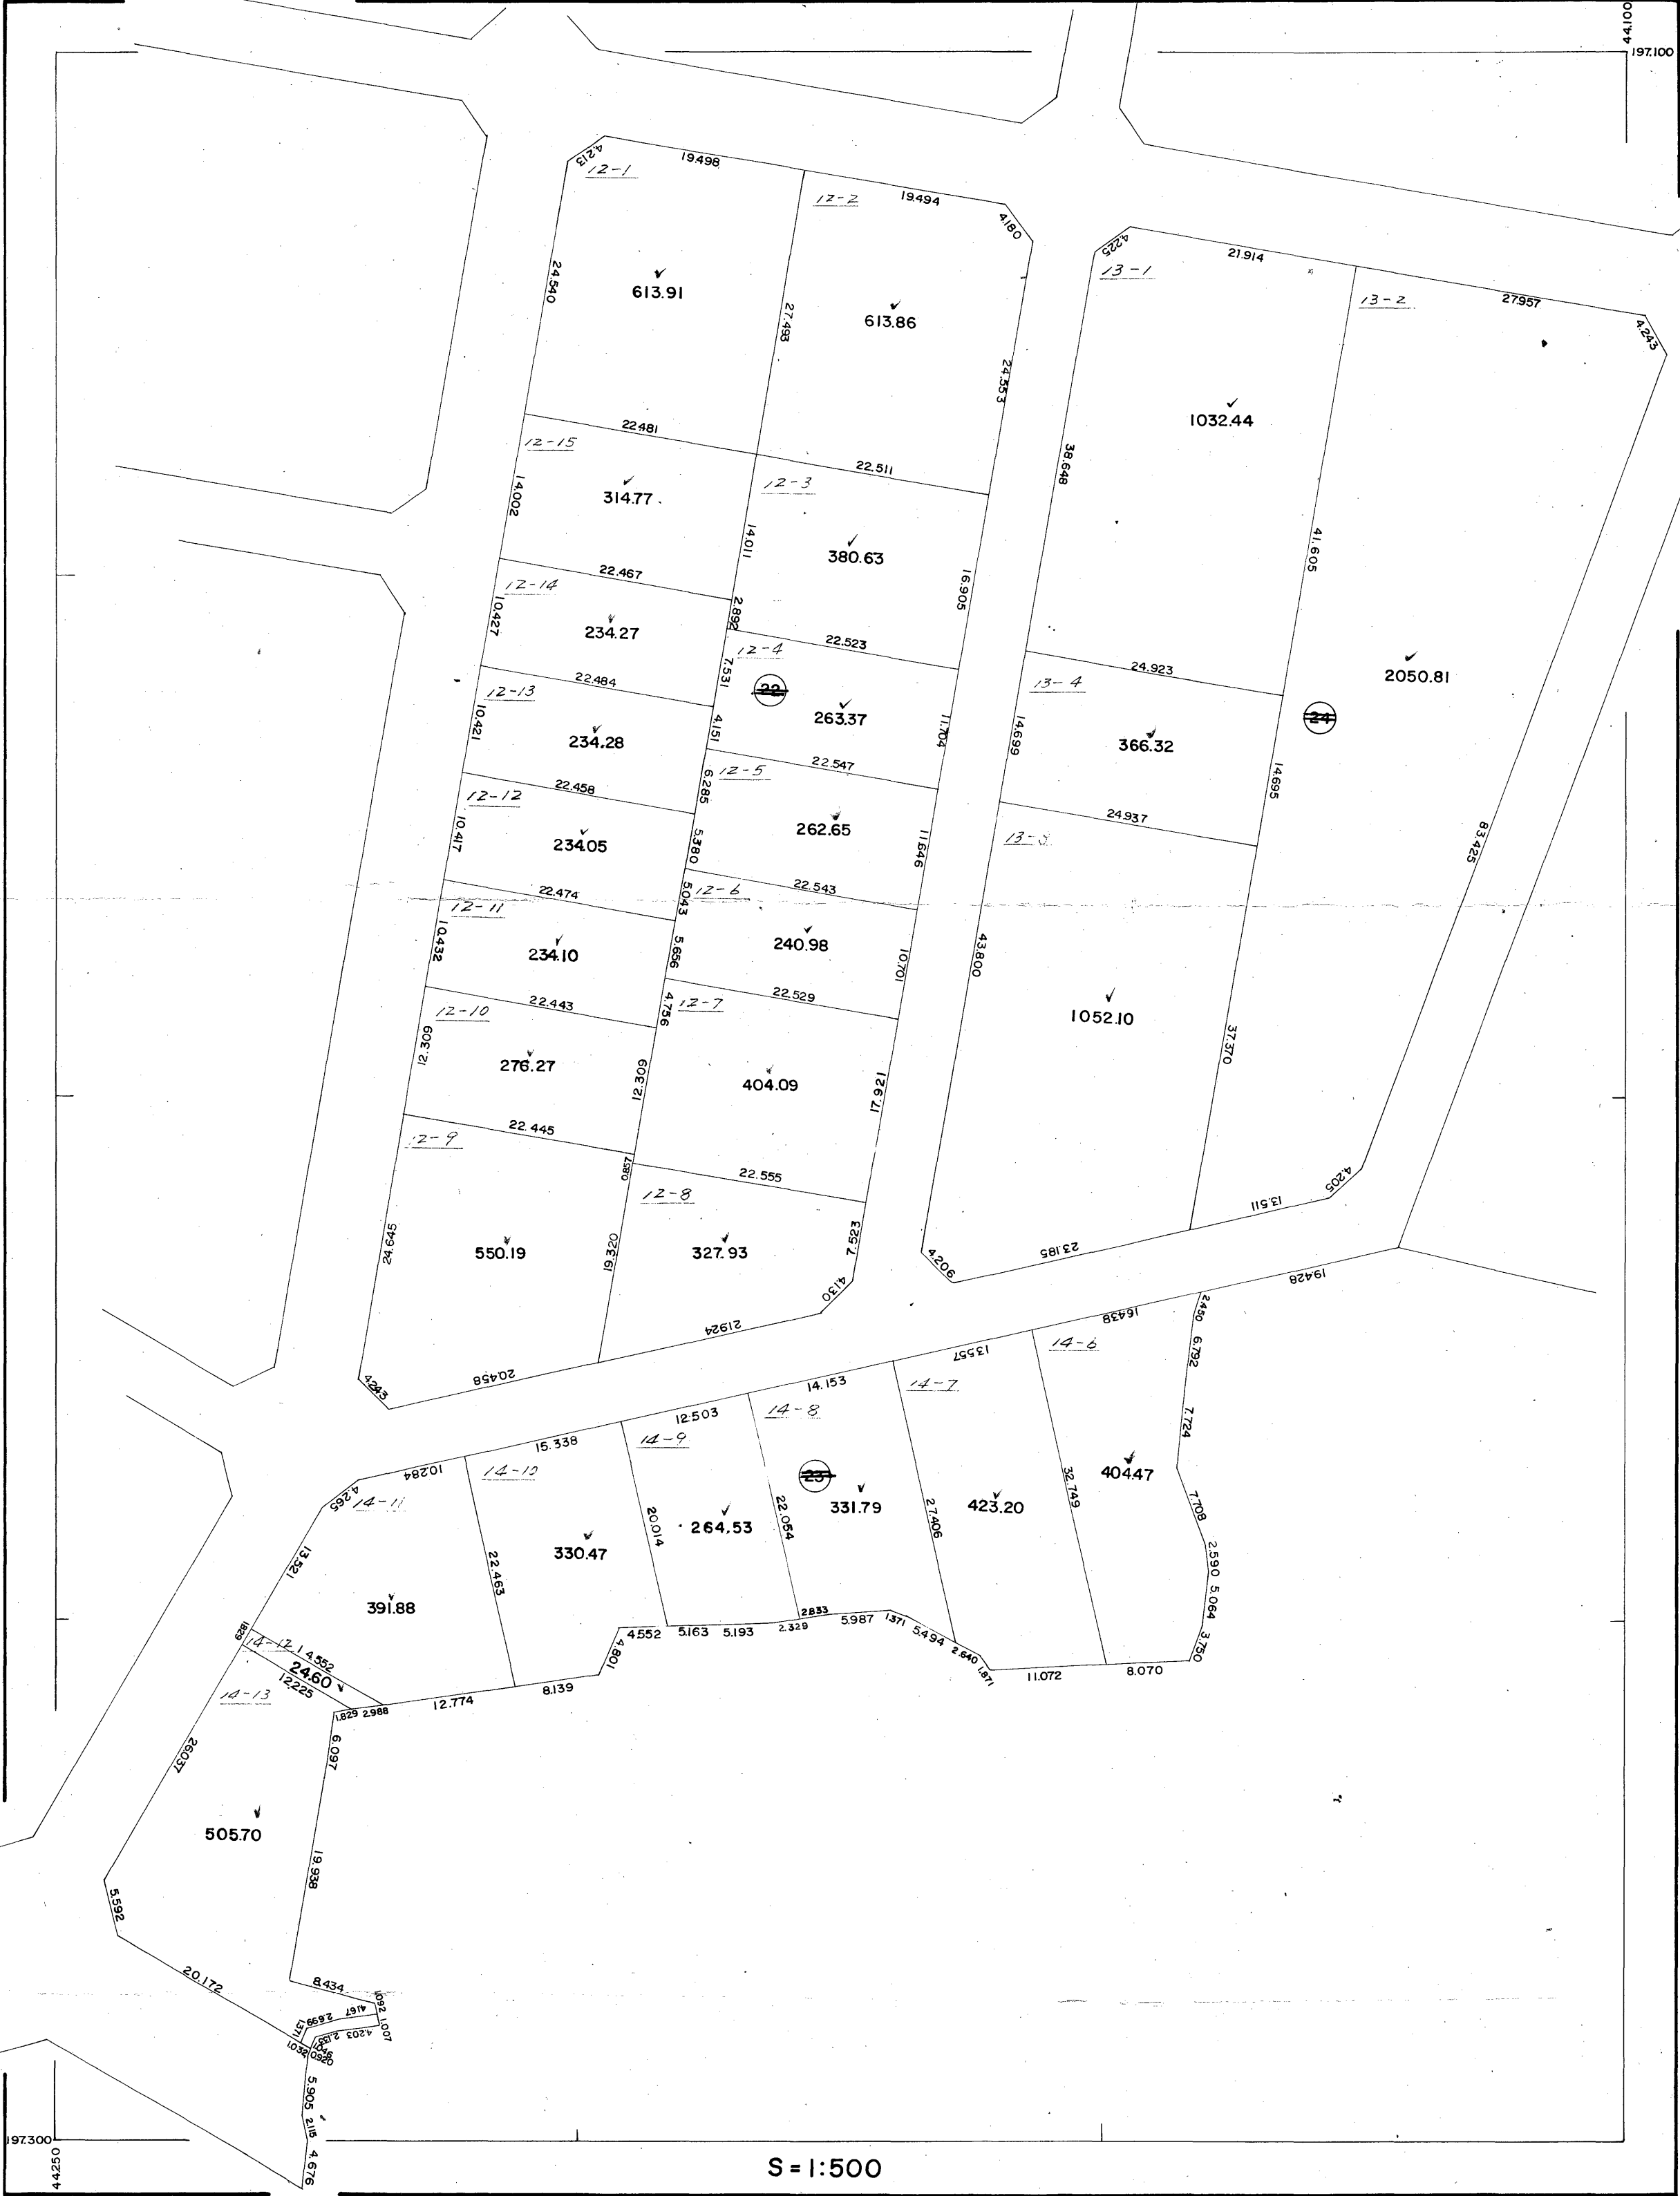

山形市元木土地区画整理組合画地確定図

S=1:1000

元木一丁目

元木二丁目

大字元木字中ノ目

S=1:500

S=1:500

197300
44250

44100
197100

S=1:500

S = 1:500

S = 1:500