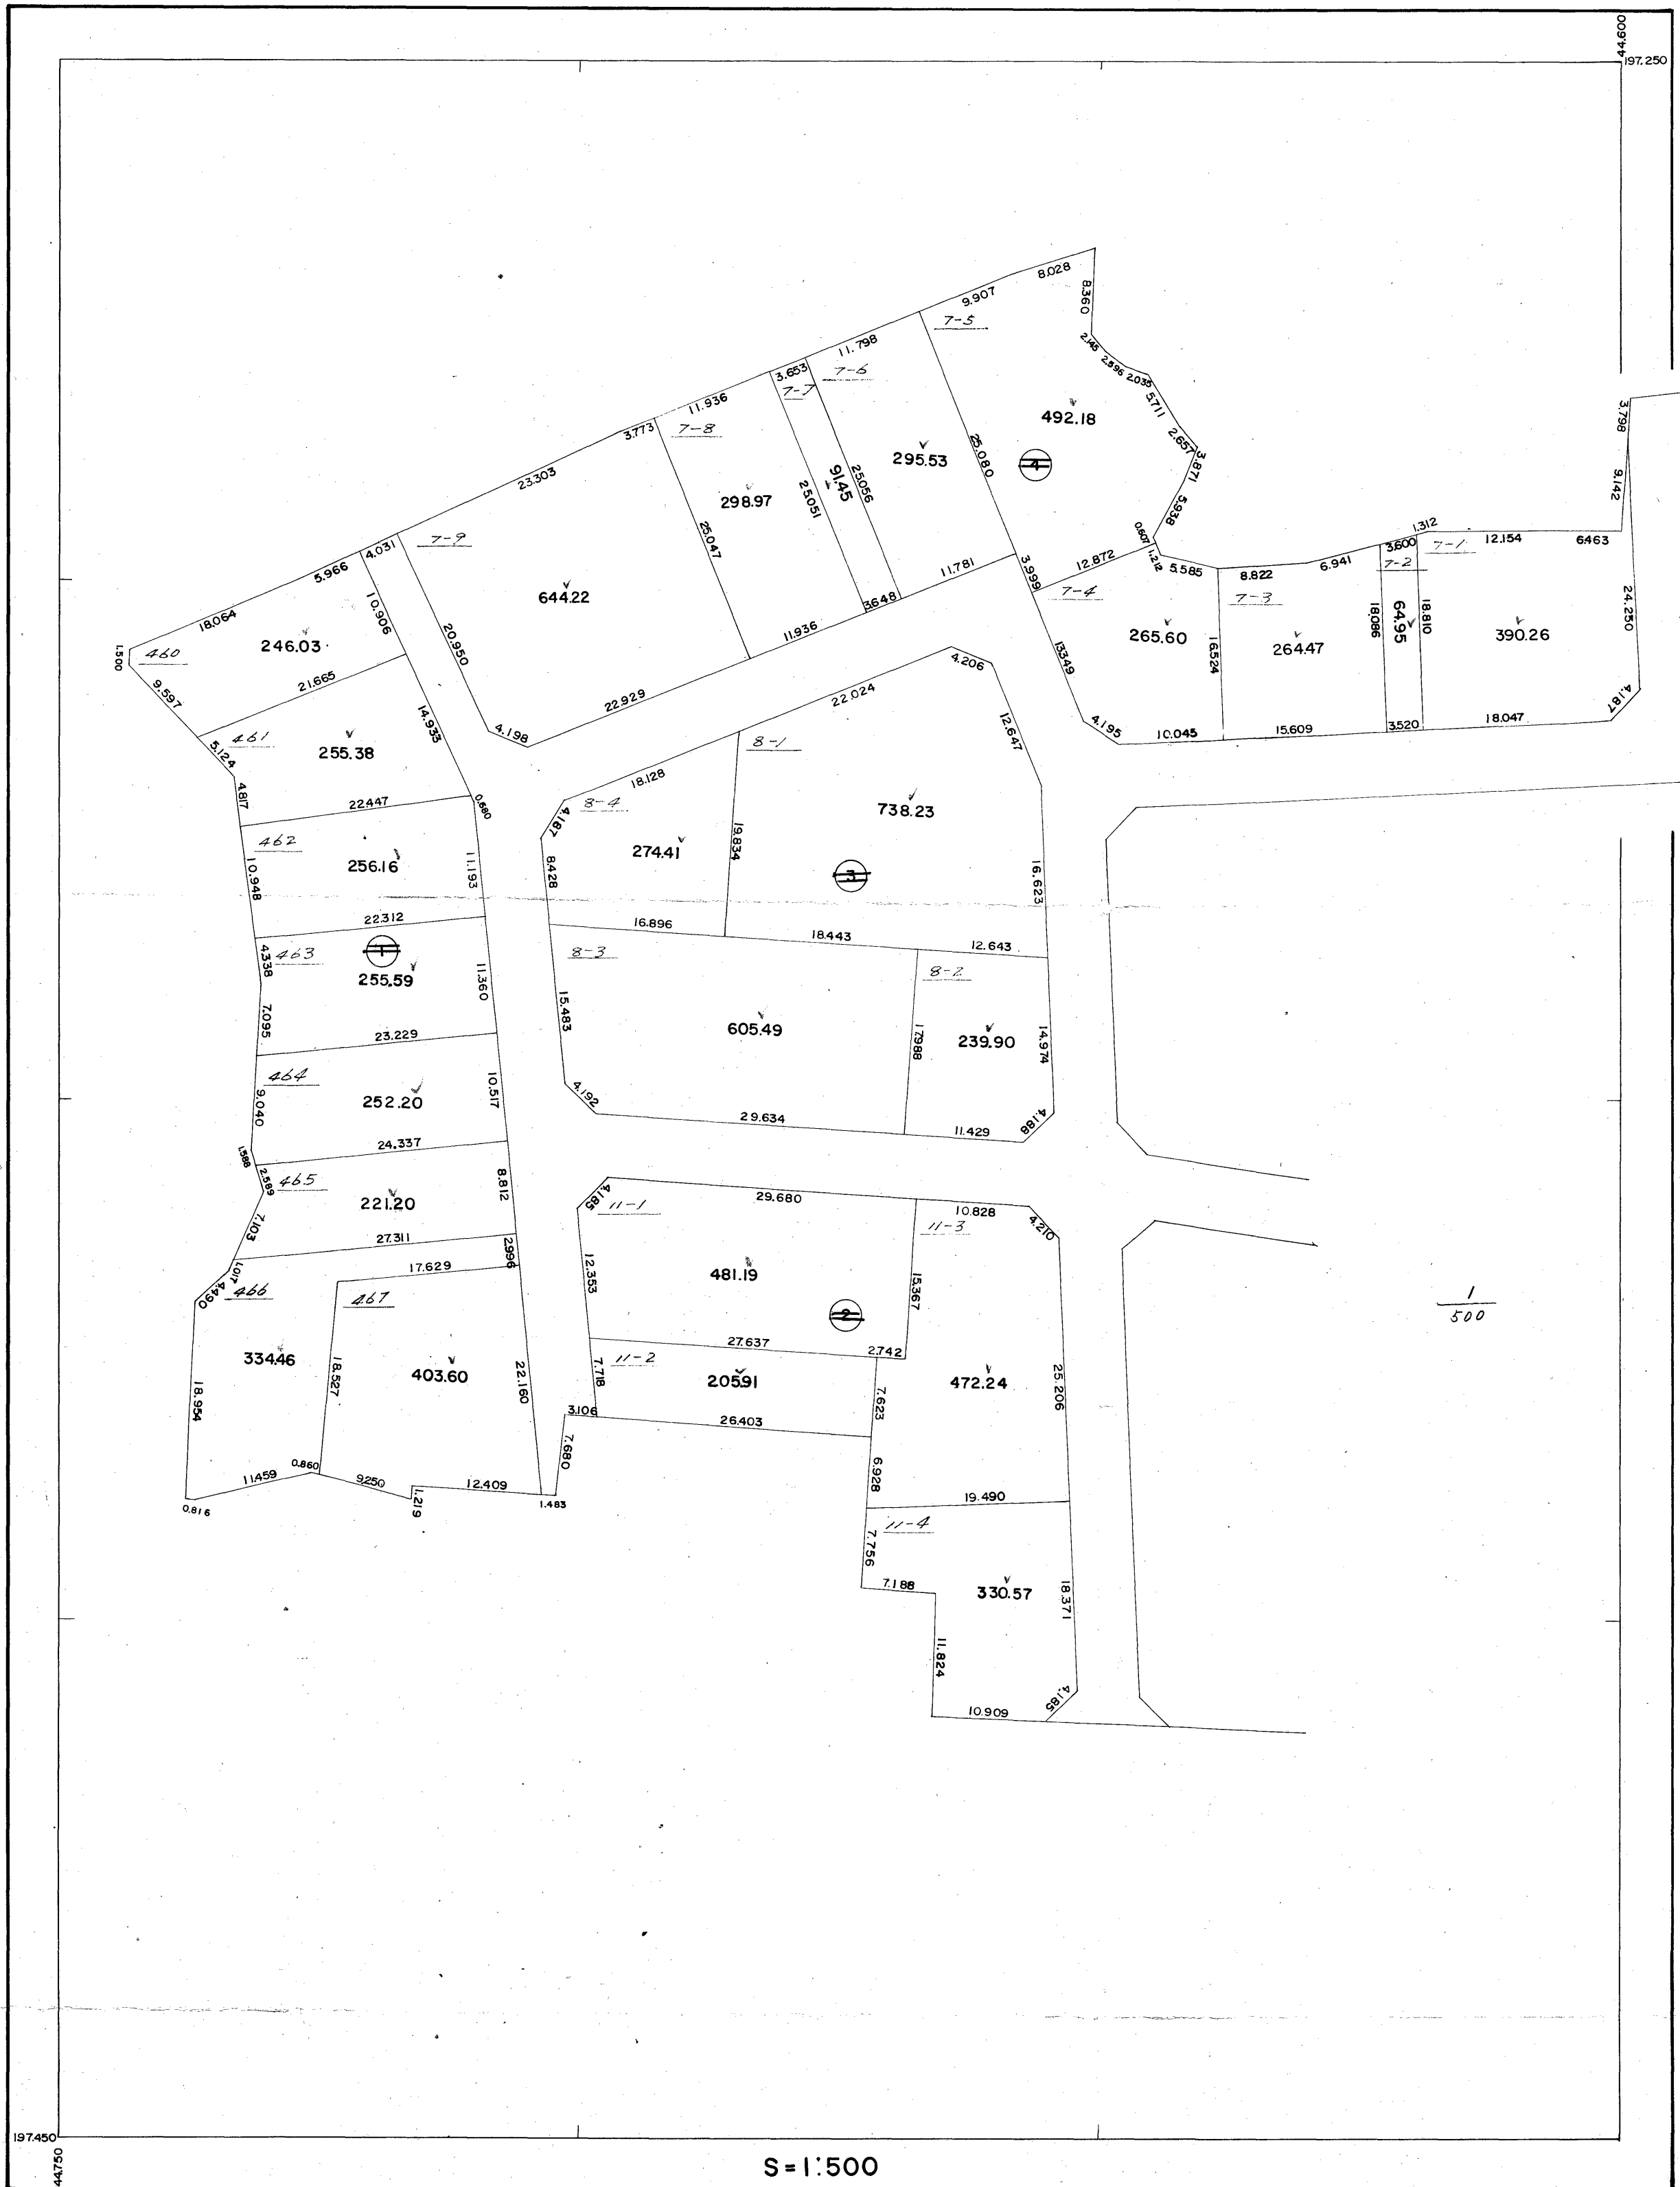

山形市元木土地区画整理組合画地確定図

S=1:1000

元木一丁目

元木二丁目

大字元木字中ノ目

S=1:500

S=1:500

197300
44250

44100
197100

S=1:500

S = 1:500

S = 1:500