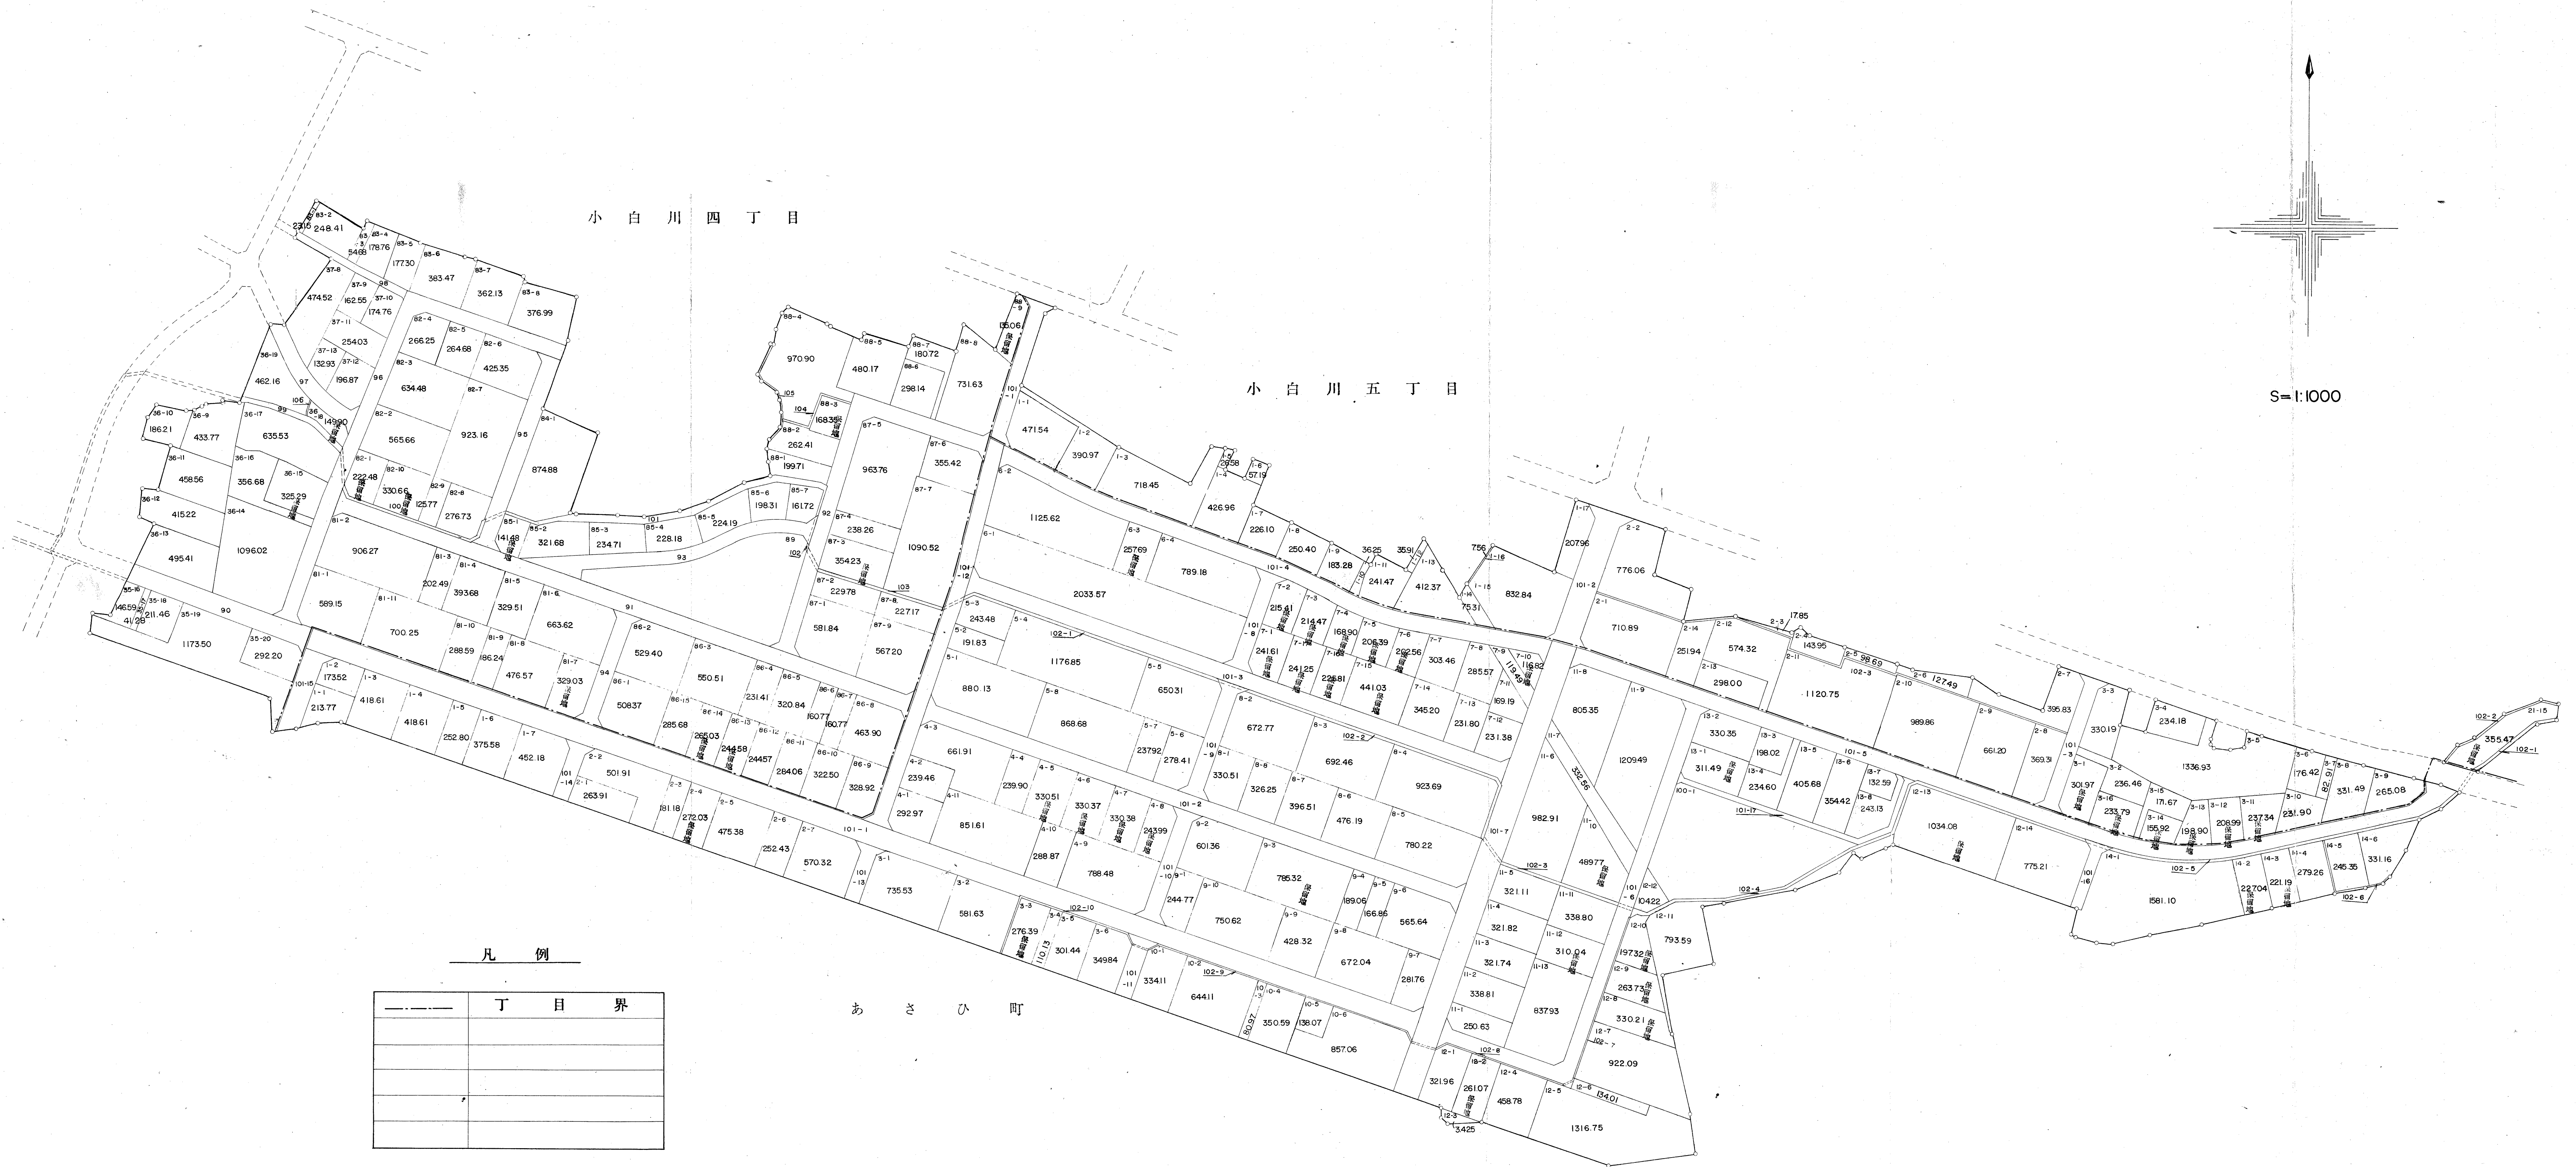

山形市小白川東土地区画整理組合

図

凡 例

-----	丁目界

あ さ ひ 町