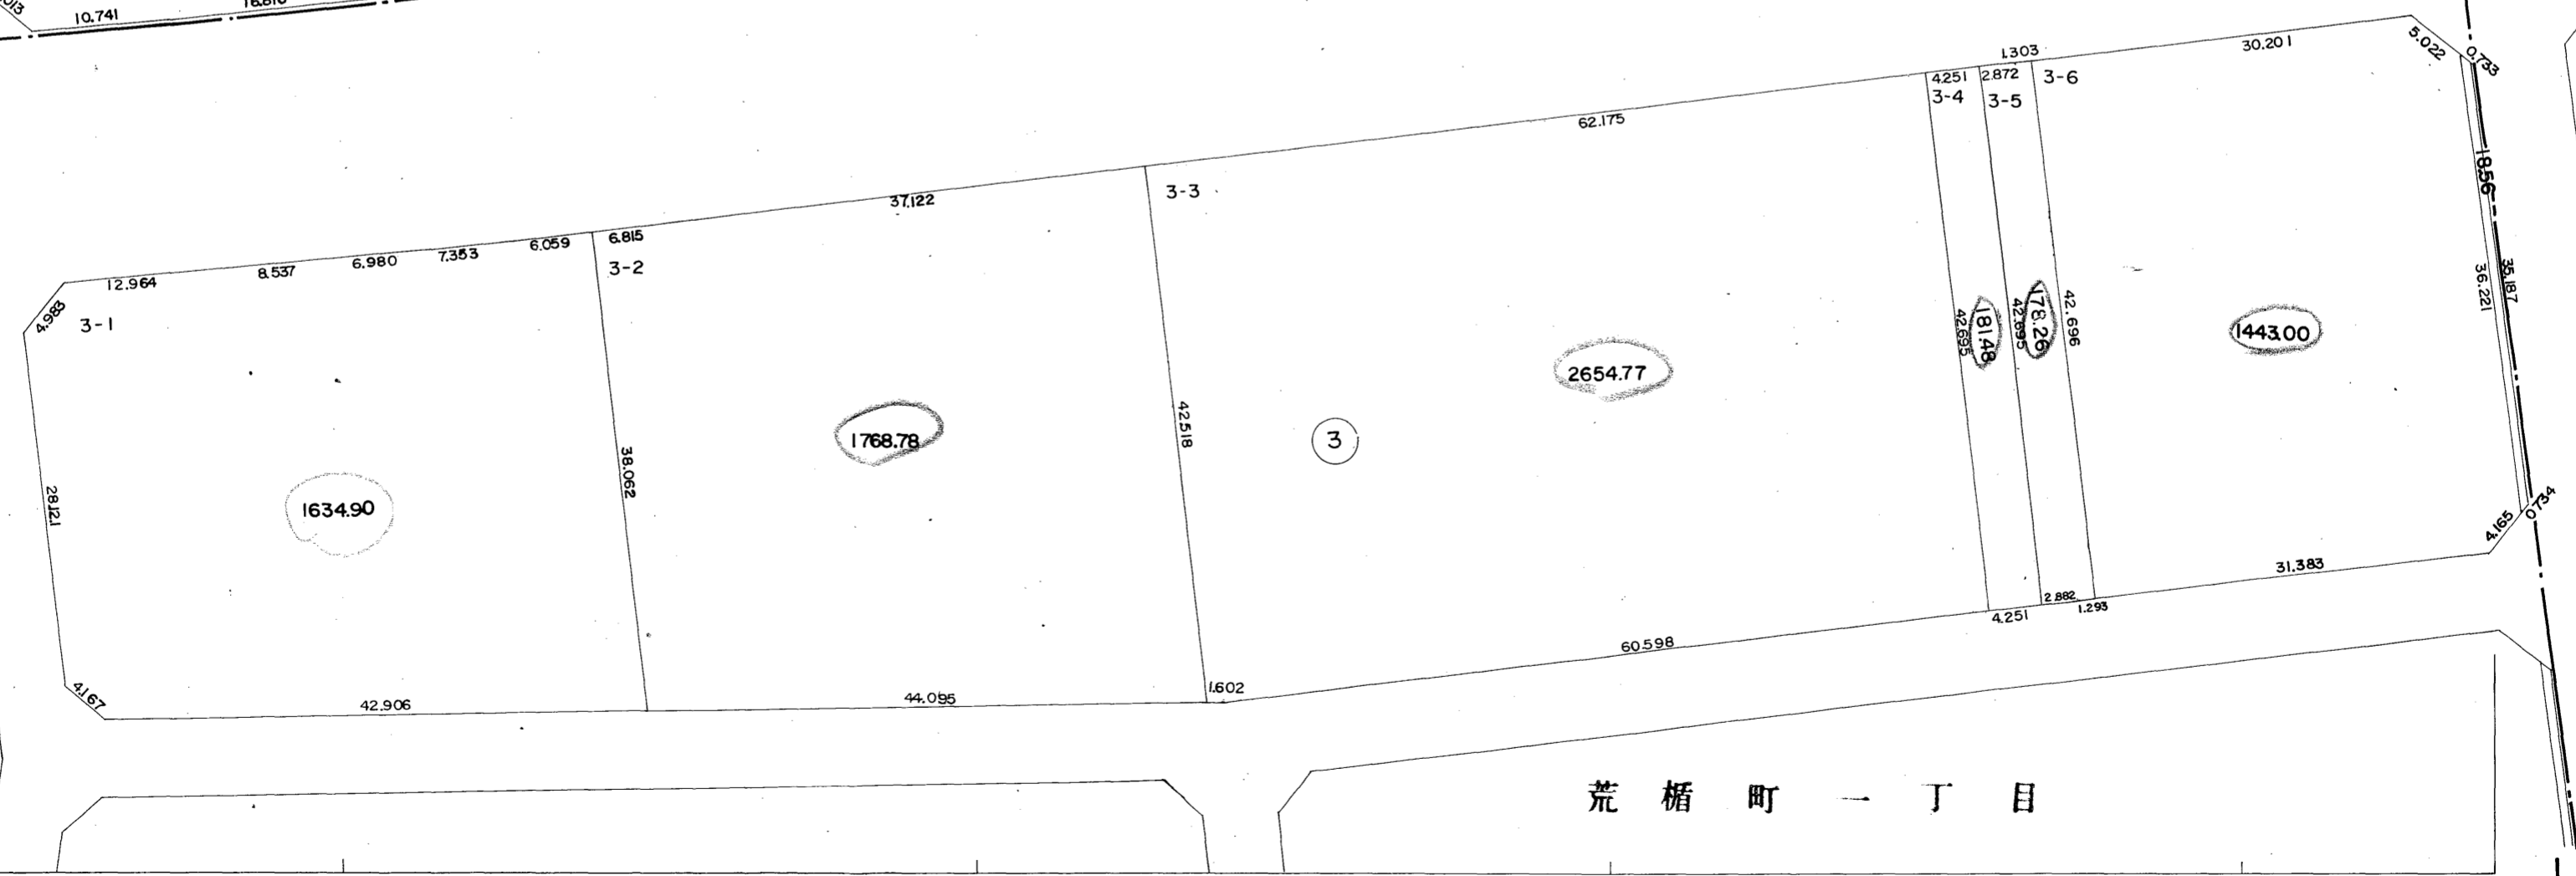

荒 楯 町 二 丁 目

荒 楯 町 一 丁 目

荒 楯 町 二 丁 目

S=1:500

寿 町

南
原 町 二 丁 目

S=1:500

鉄砲町二丁目

荒楯町一丁目

寿 町

松 見 町

荒 楯 町 一 丁 目

荒 楯 町 二 丁 目

松 見 町

荒 楯 町 二 丁 目

鉄砲町二丁目

荒楯町一丁目

寿町

S=1:500

松 見 町

松 見 町

荒
楯
町
丁
目

荒 橋 町 一 丁 目

荒 橋 町 二 丁 目