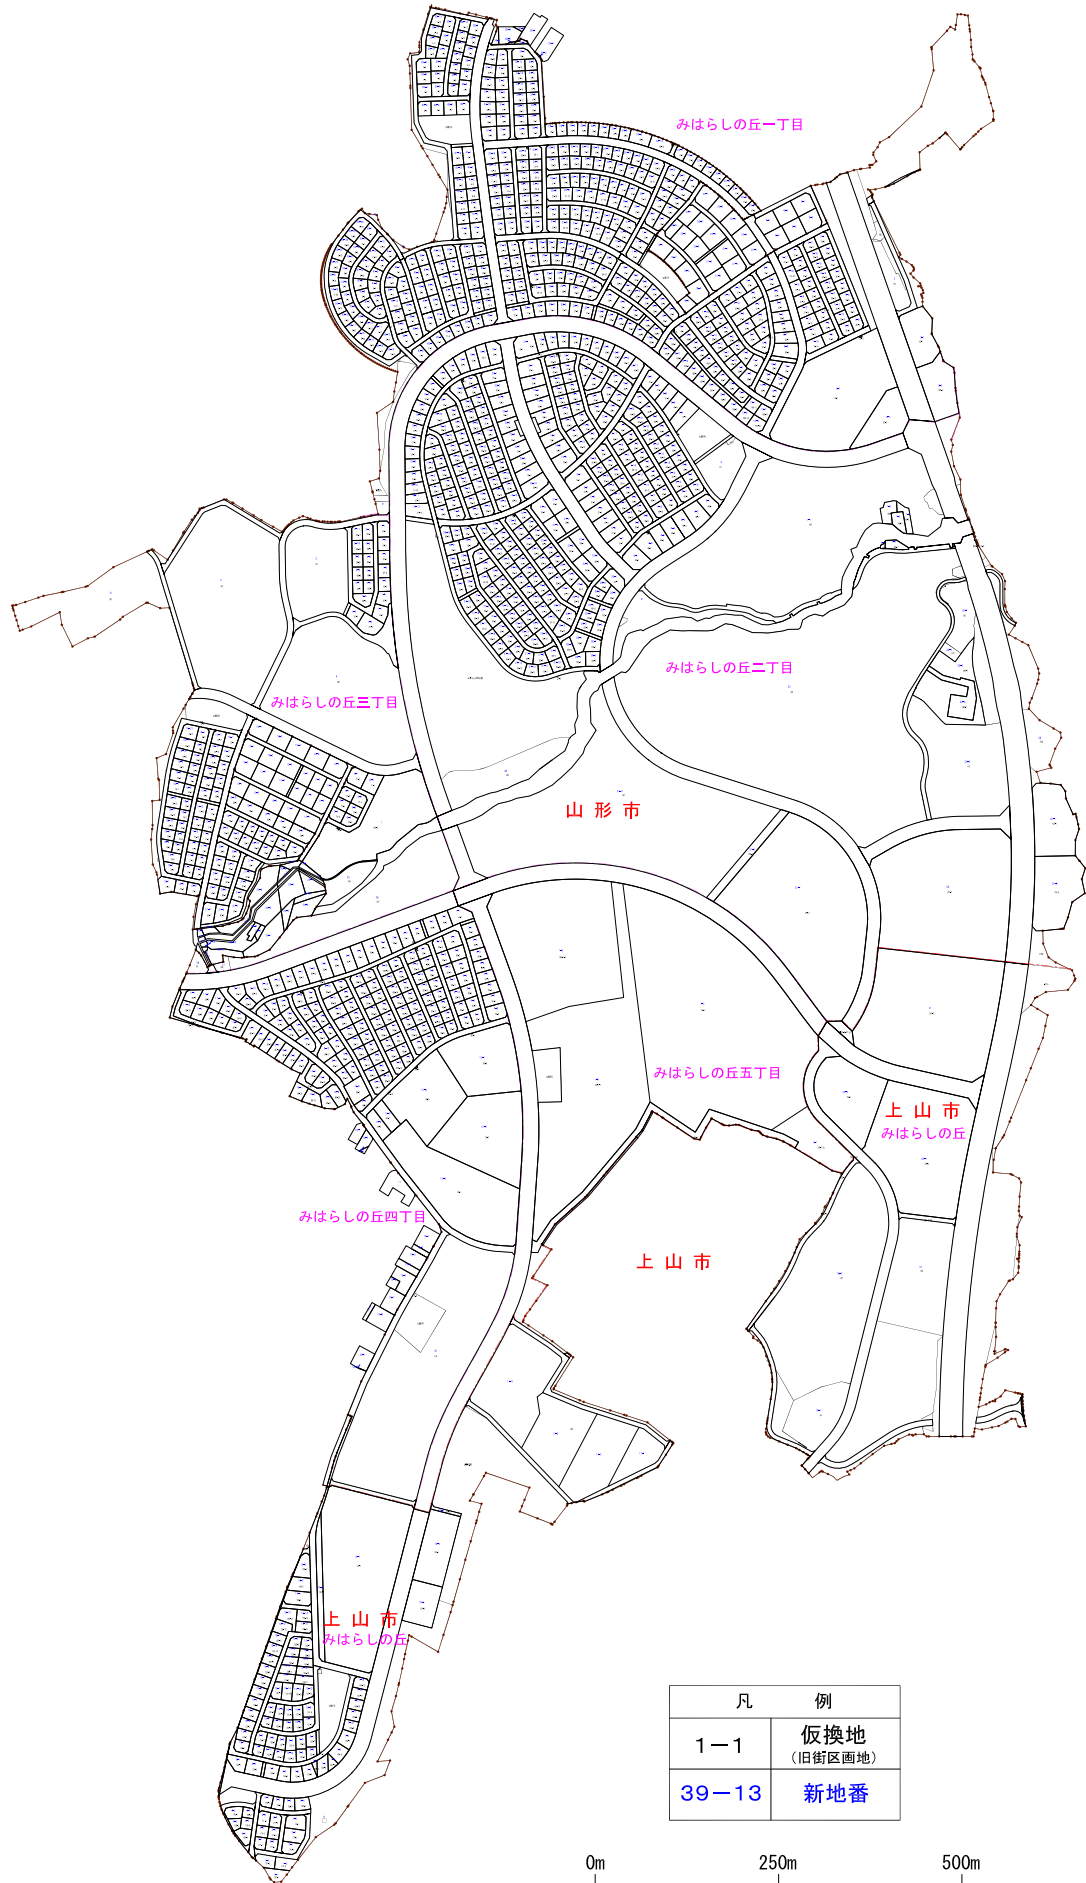

山形広域都市計画事業蔵王みはらしの丘土地区画整理事業 仮換地一新地番 対照図

凡	例
1-1	仮換地 (旧街区画地)
39-13	新地番