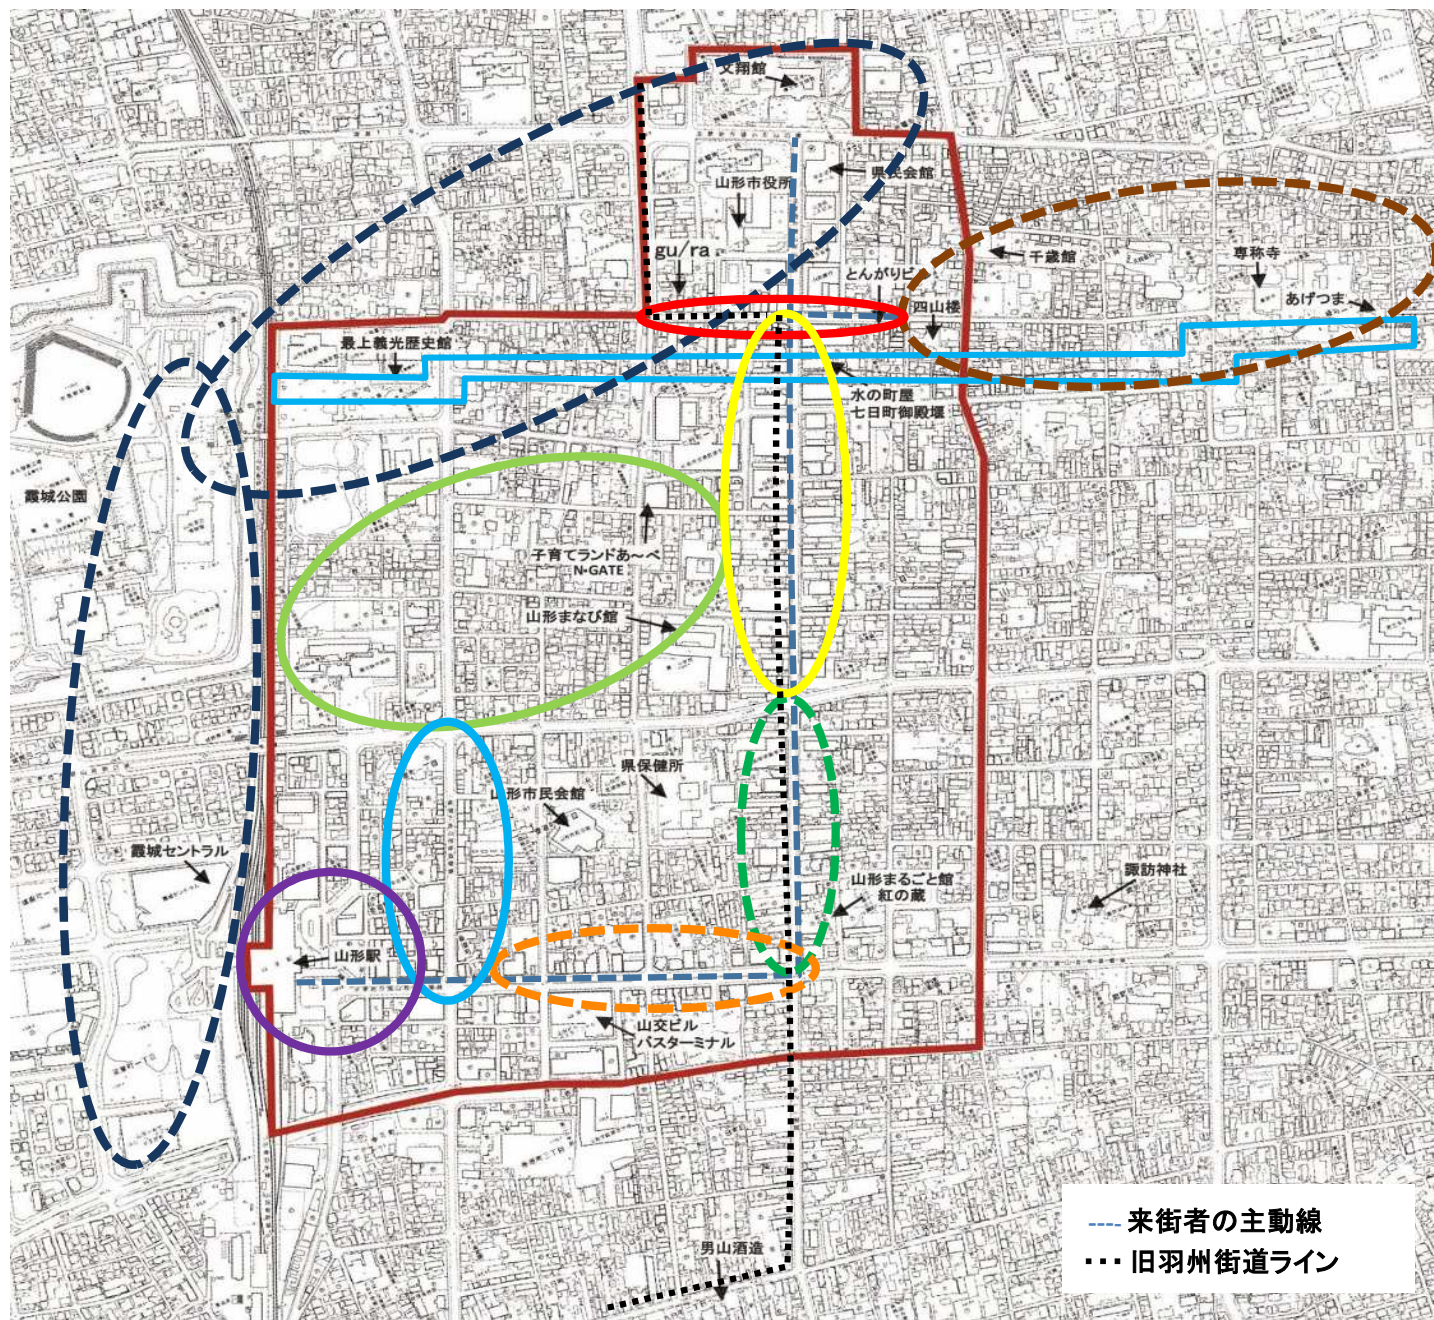

山形市中心市街地グランドデザイン（平成31年2月策定）ゾーニング計画について

【戦略的計画ゾーン】(実線記載)

- 観光情報発信推進ゾーン
- 商業強化・居住推進ゾーン
- リノベーション強化ゾーン
- オフィス誘致・商業強化ゾーン
- 医療福祉・居住・子育て推進ゾーン
- 戦略的景観構築ブロック
(御殿堀修復エリア)

【方向性認定ゾーン】(点線記載)

- 居住・誘客推進ゾーン
- 商業補完・誘客推進ゾーン
- 歴史・文化推進ゾーン
- 料亭文化ゾーン

--- 来街者の主動線
 ... 旧羽州街道ライン