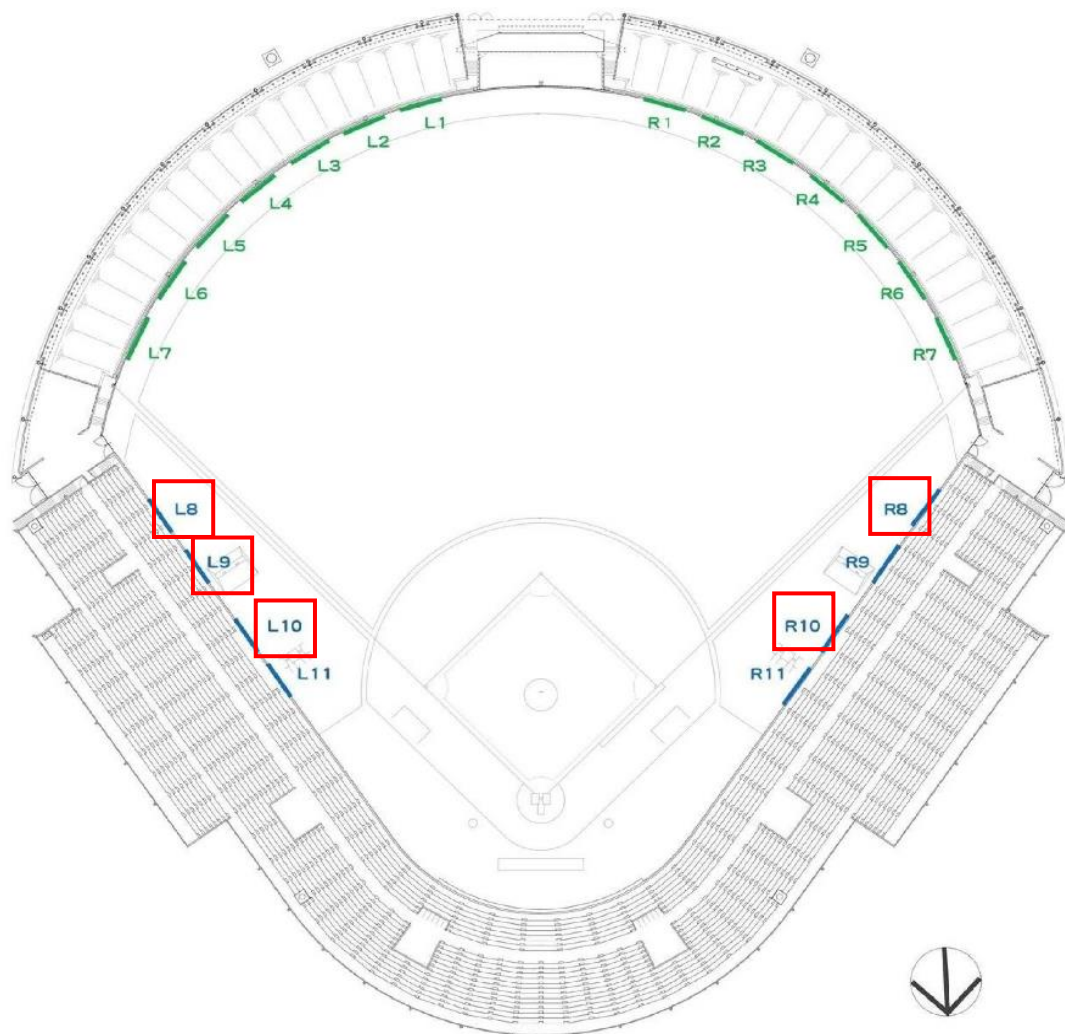

令和6年度広告掲出場所一覧（随時募集）

区画		企業名	区画		企業名
外野	L1	株式会社安藤・間東北支店	外野	R1	渋谷建設株式会社
外野	L2	株式会社ヤマコン	外野	R2	株式会社 BLISS
外野	L3	株式会社大達	外野	R3	東北電化工業株式会社
外野	L4	株式会社山形新聞社	外野	R4	株式会社カスカワスポーツ
外野	L5	株式会社 菊池技建	外野	R5	コカ・コーラボトラーズジャパン株式会社 山形支店
外野	L6	株式会社山形企業	外野	R6	山形農業協同組合
外野	L7	空き区画	外野	R7	山形丸果中央青果株式会社
内野	L8	空き区画	内野	R8	空き区画
内野	L9	空き区画	内野	R9	株式会社 東照電気
内野	L10	空き区画	内野	R10	空き区画
内野	L11	山形信用金庫	内野	R11	株式会社 山形ビルサービス