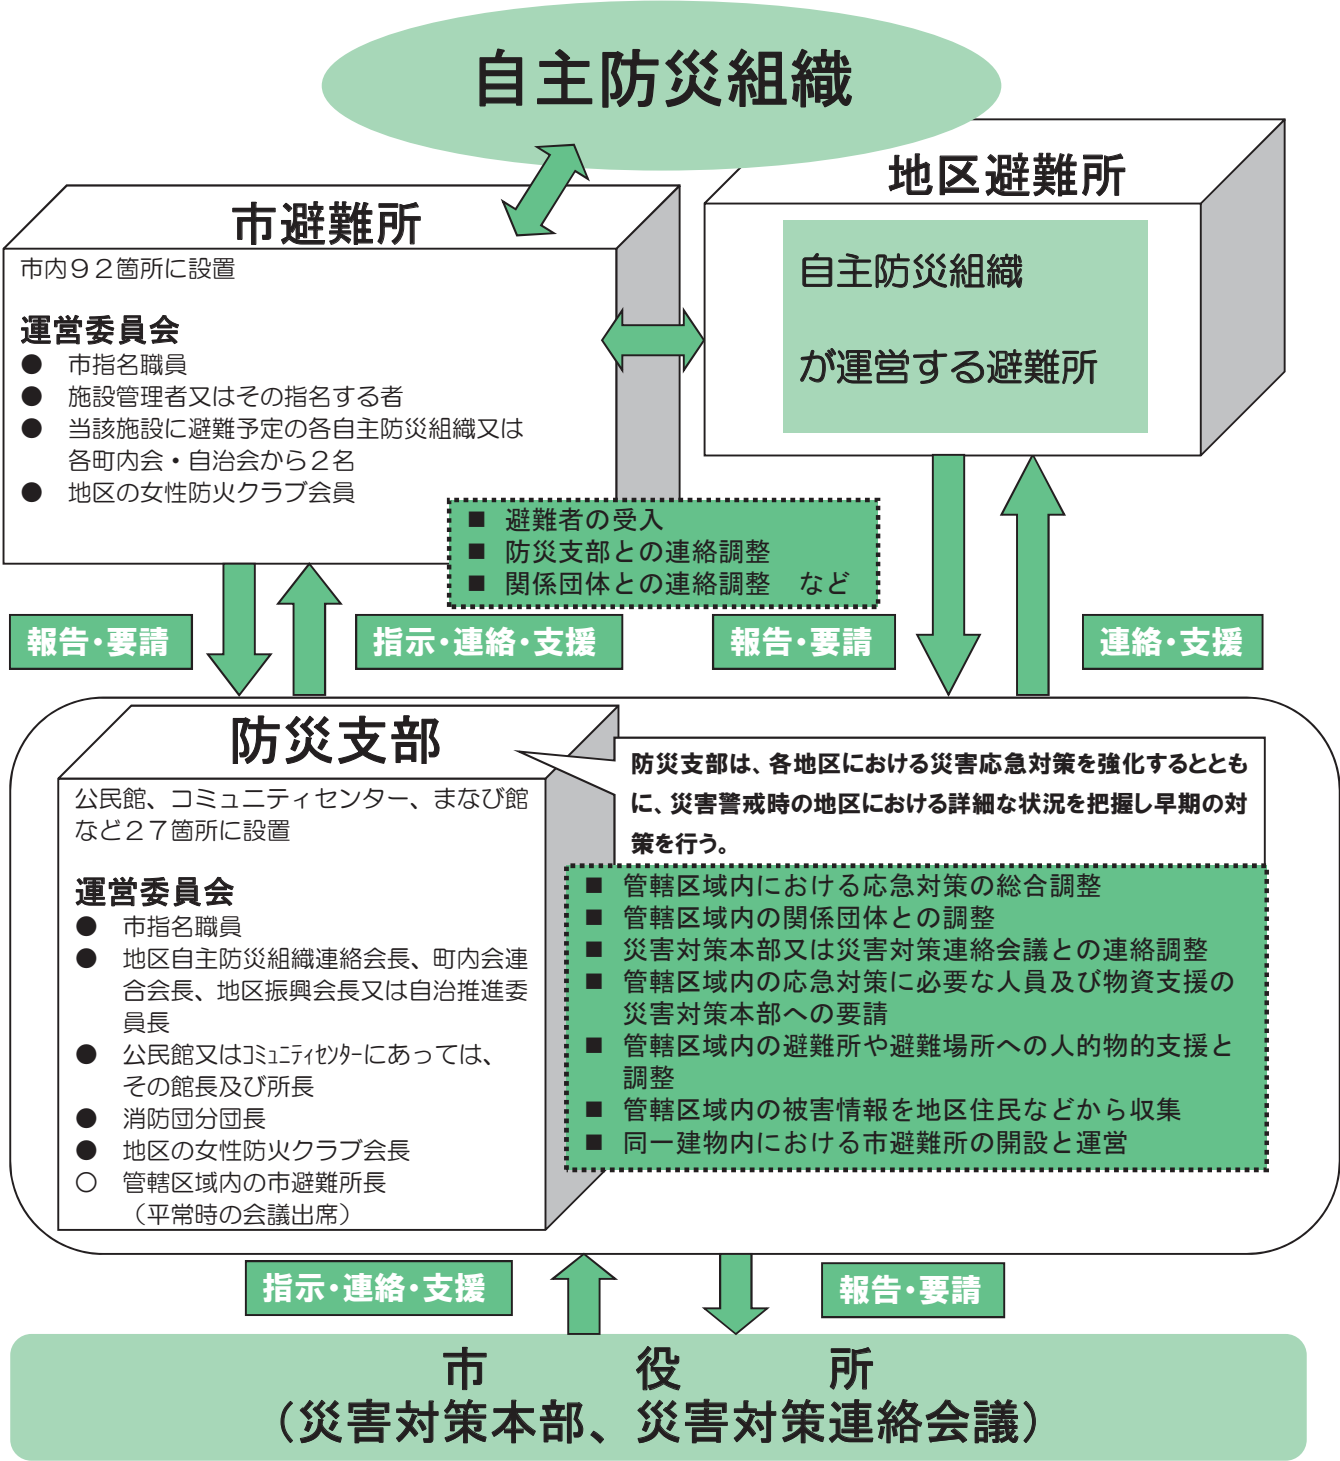

Ⅰ 自主防災組織と市の関係

山形市では、自主防災組織による情報収集伝達や地区避難所運営などの活動と、市避難所（92箇所）や防災支部（27箇所）の運営などの活動が密接に結びついた防災体制を構築しています。

※市避難所…公民館・コミュニティセンター・小中学校・公立高校などに設置し、市職員（指名職員）を配置する避難所

※関係団体…自主防災組織、町内会・自治会、消防団など

山形市の防災体制イメージ図