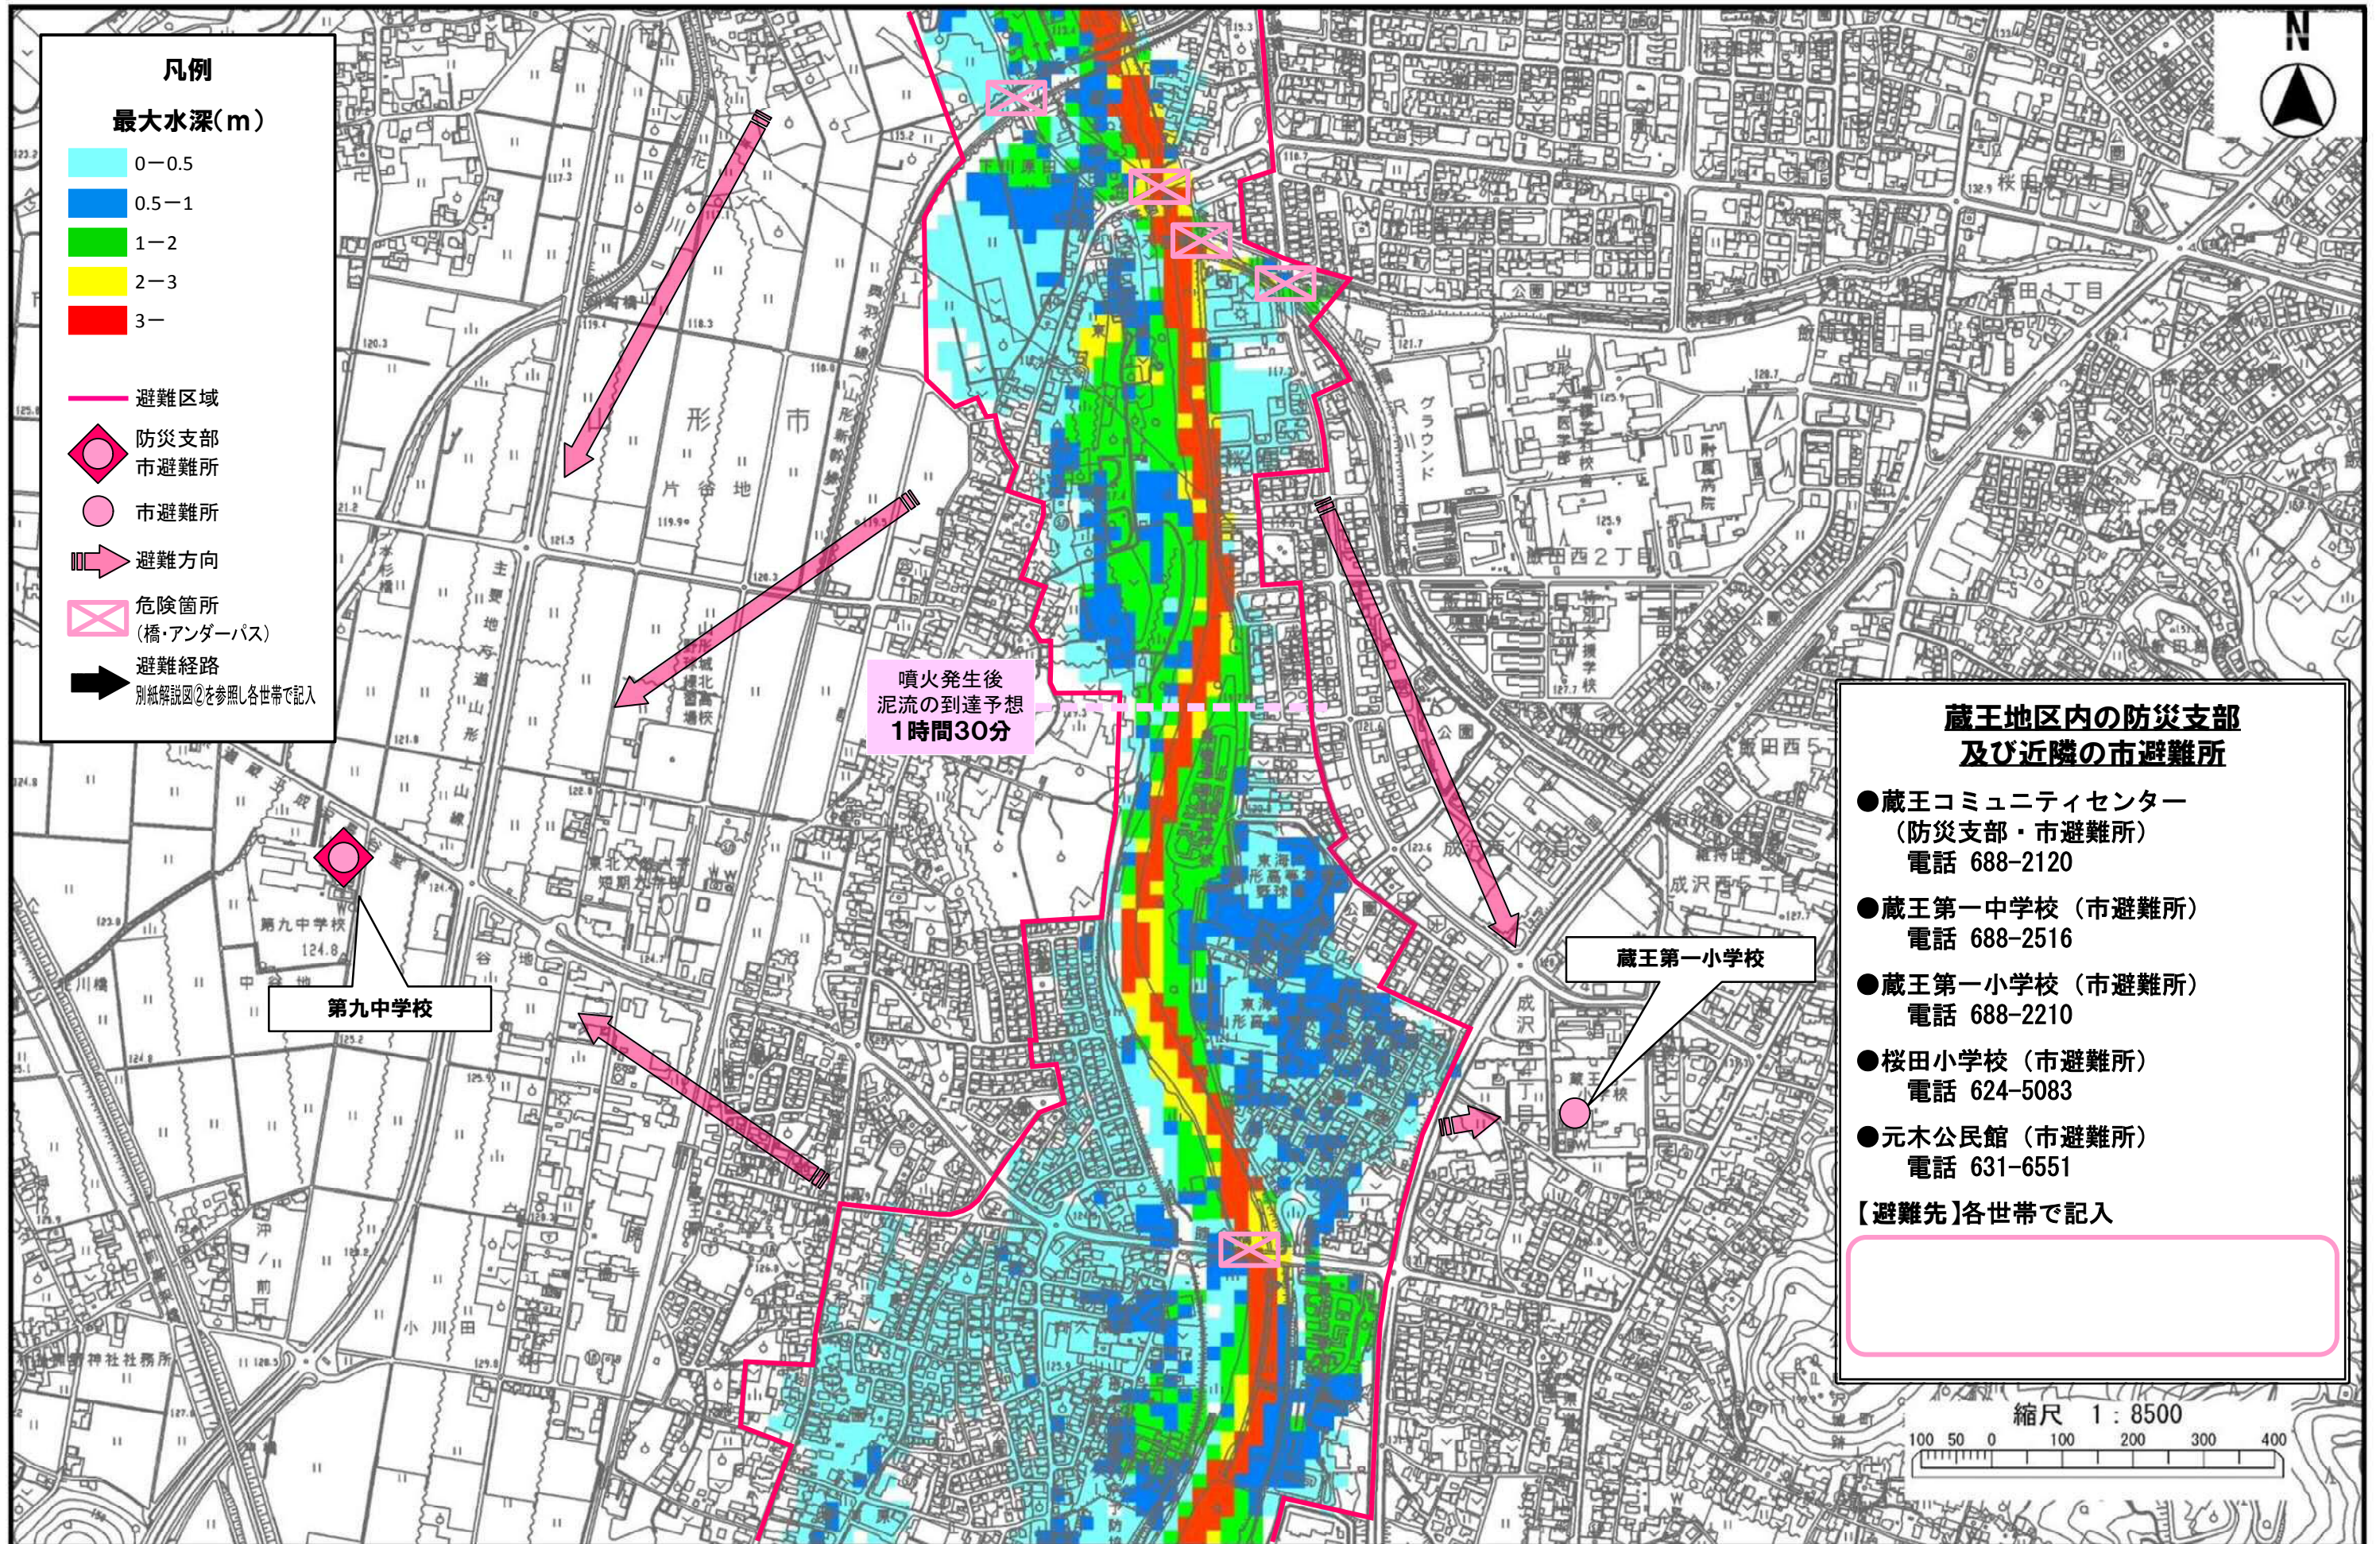

# 蔵王山火山 融雪型火山泥流避難地図【融雪型火山泥流ハザードマップ】

## 蔵王地区 詳細図（成沢第2、成沢第6、成沢西）

噴火発生後  
泥流の到達予想  
1時間30分

第九中学校

蔵王第一小学校

- ### 蔵王地区内の防災支部 及び近隣の市避難所
- 蔵王コミュニティセンター  
(防災支部・市避難所)  
電話 688-2120
  - 蔵王第一中学校 (市避難所)  
電話 688-2516
  - 蔵王第一小学校 (市避難所)  
電話 688-2210
  - 桜田小学校 (市避難所)  
電話 624-5083
  - 元木公民館 (市避難所)  
電話 631-6551
- 【避難先】各世帯で記入

縮尺 1 : 8500  
100 50 0 100 200 300 400

この地図は、山形市作成の10000分の1地形図を使用したものです。

この避難地図（ハザードマップ）は、国が作成したマグマ噴火期の融雪型火山泥流の被害想定を基に作成しています。実際の災害時には、想定に示された以外の地域でも、地形により泥流の状況が変化しますので、低地等で危険度が高い場所では、自らの判断により退避してください。