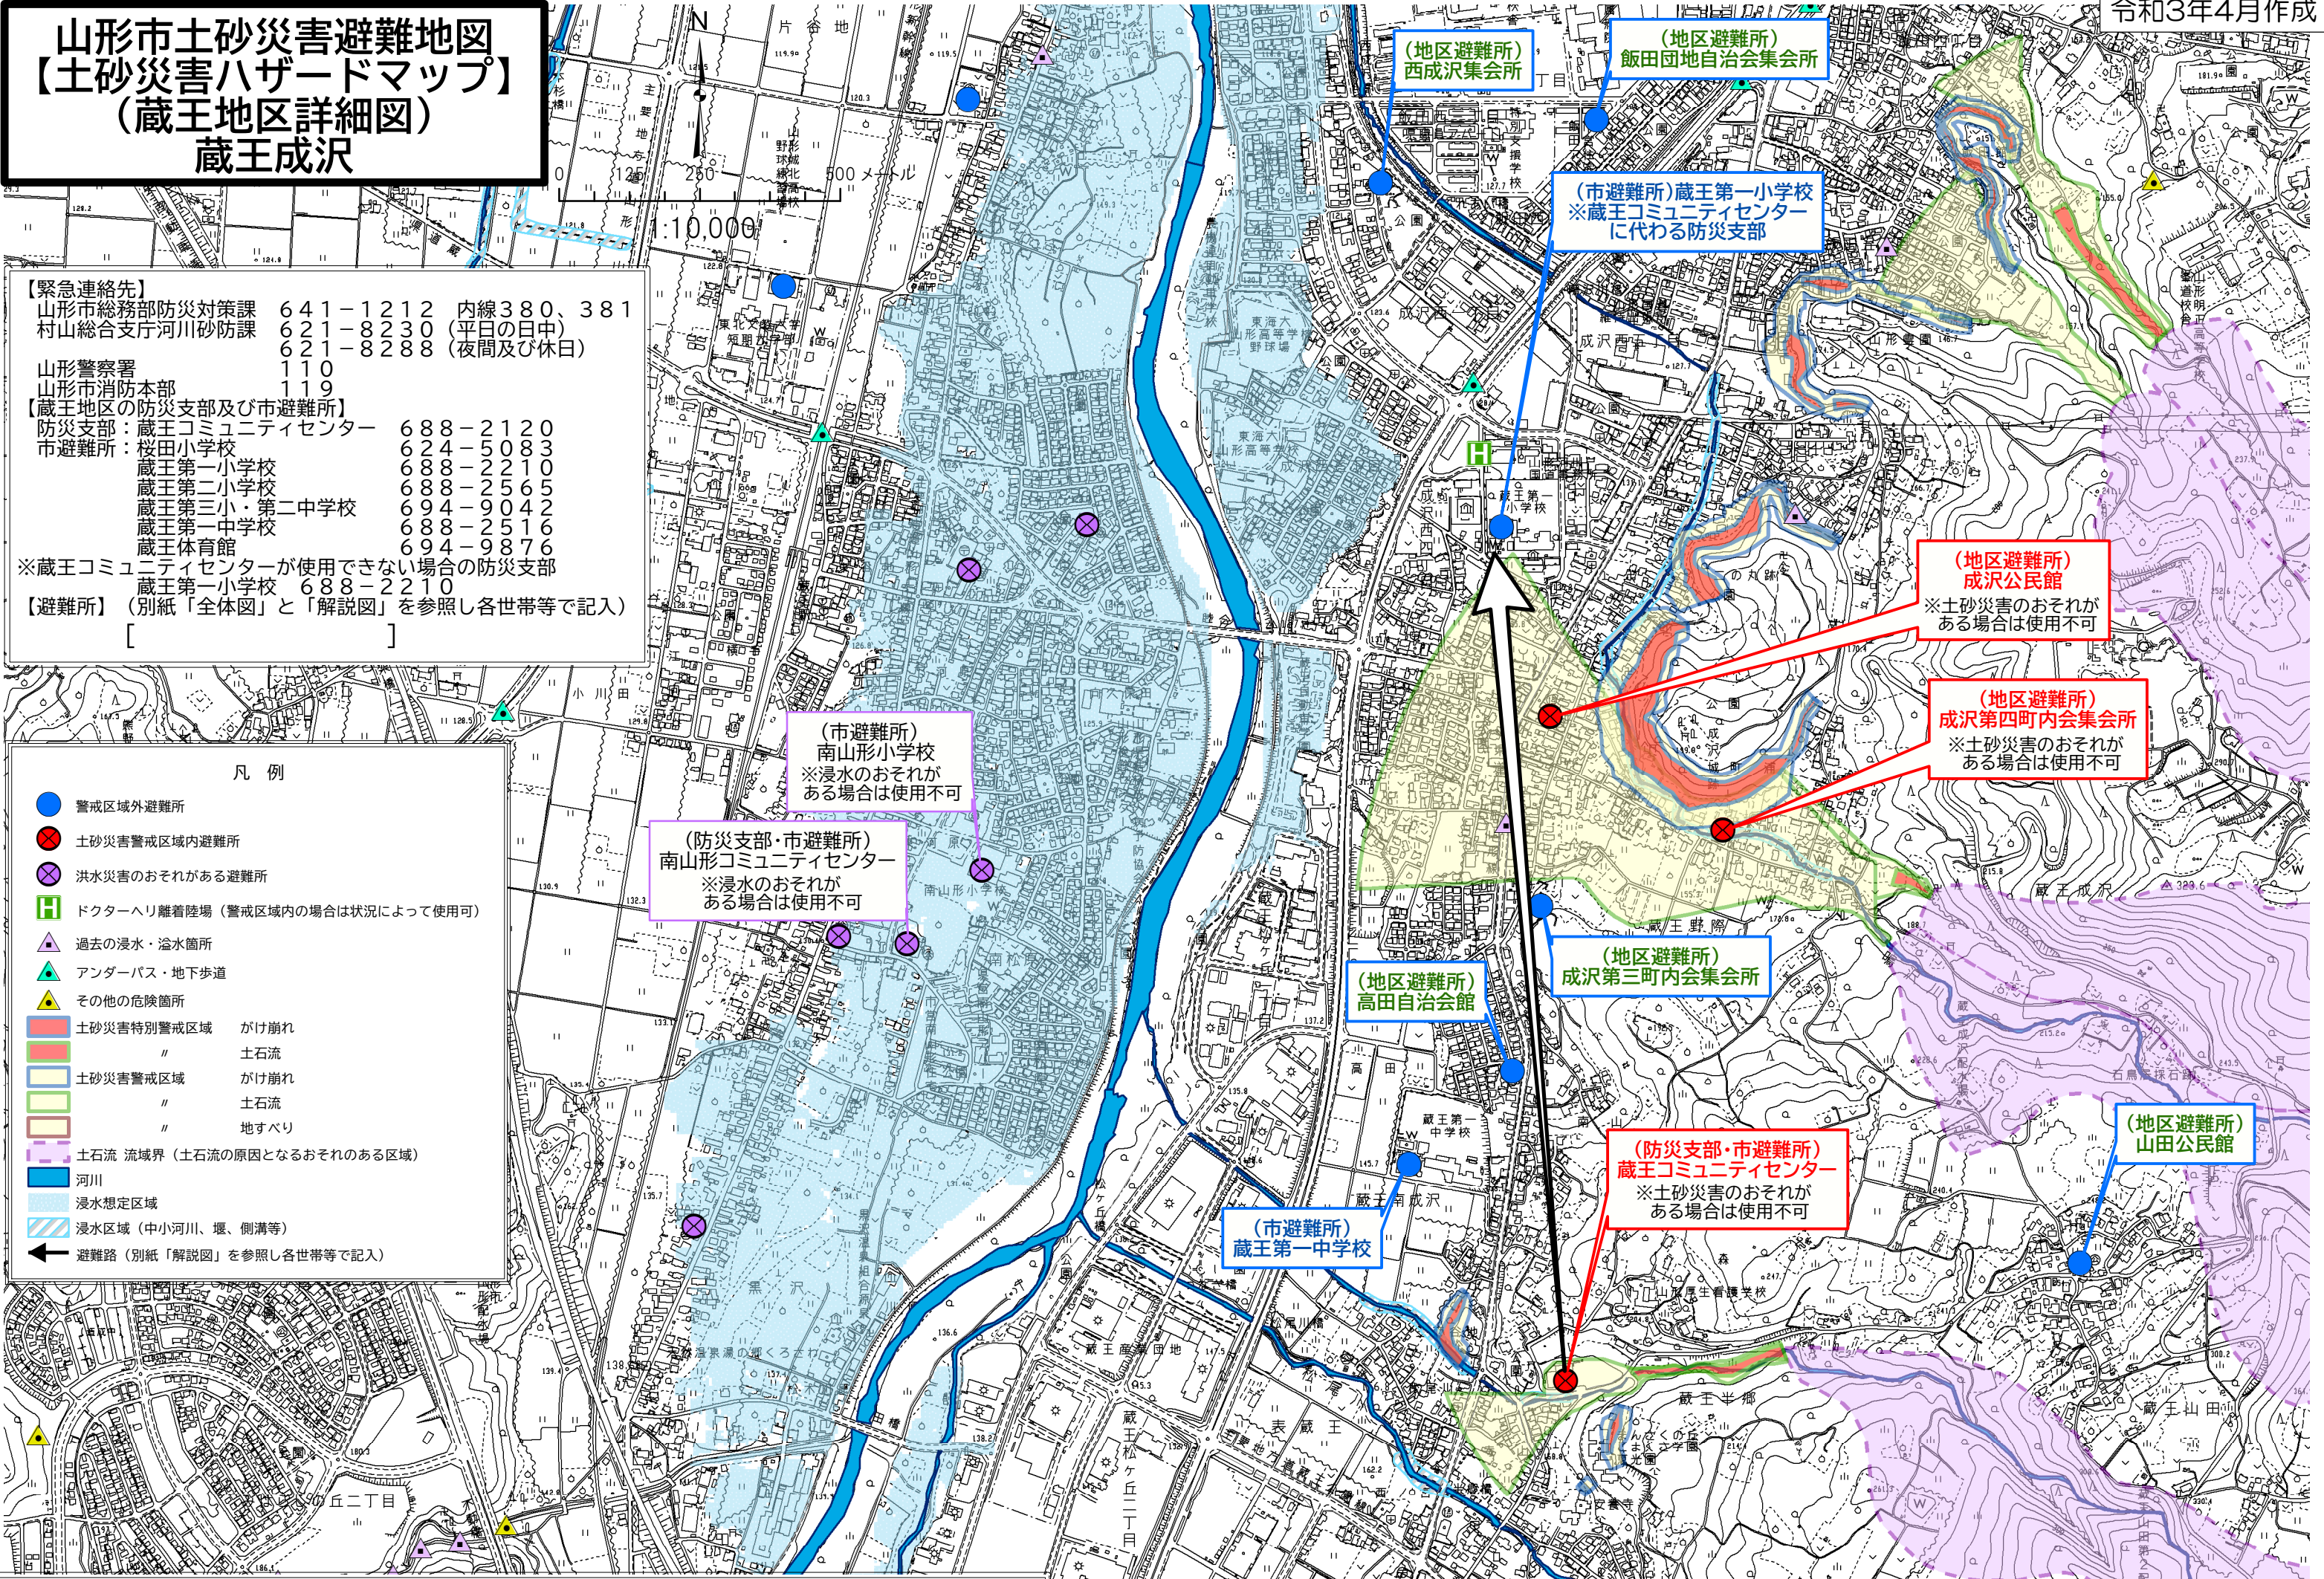

# 山形市土砂災害避難地図 【土砂災害ハザードマップ】 (蔵王地区詳細図) 蔵王成沢

【緊急連絡先】  
 山形市総務部防災対策課 641-1212 内線380、381  
 村山総合支庁河川砂防課 621-8230 (平日の日中)  
 621-8288 (夜間及び休日)

山形警察署 110  
 山形市消防本部 119

【蔵王地区の防災支部及び市避難所】  
 防災支部：蔵王コミュニティセンター 688-2120  
 市避難所：桜田小学校 624-5083  
 蔵王第一小学校 688-2210  
 蔵王第二小学校 688-2565  
 蔵王第三小・第二中学校 694-9042  
 蔵王第一中学校 688-2516  
 蔵王体育館 694-9876

※蔵王コミュニティセンターが使用できない場合の防災支部  
 蔵王第一小学校 688-2210

【避難所】(別紙「全体図」と「解説図」を参照し各世帯等で記入)

- 凡例
- 警戒区域外避難所
  - 土砂災害警戒区域内避難所
  - 洪水災害のおそれがある避難所
  - ドクターヘリ離着陸場(警戒区域内の場合は状況によって使用可)
  - ▲ 過去の浸水・溢水箇所
  - ▲ アンダーパス・地下歩道
  - ▲ その他の危険箇所
  - 土砂災害特別警戒区域 がけ崩れ
  - 土砂災害警戒区域 土石流
  - 土砂災害警戒区域 がけ崩れ
  - 土砂災害警戒区域 土石流
  - 土砂災害警戒区域 地すべり
  - 土石流 流域界(土石流の原因となるおそれのある区域)
  - 河川
  - 浸水想定区域
  - 浸水区域(中小河川、堰、側溝等)
  - 避難路(別紙「解説図」を参照し各世帯等で記入)