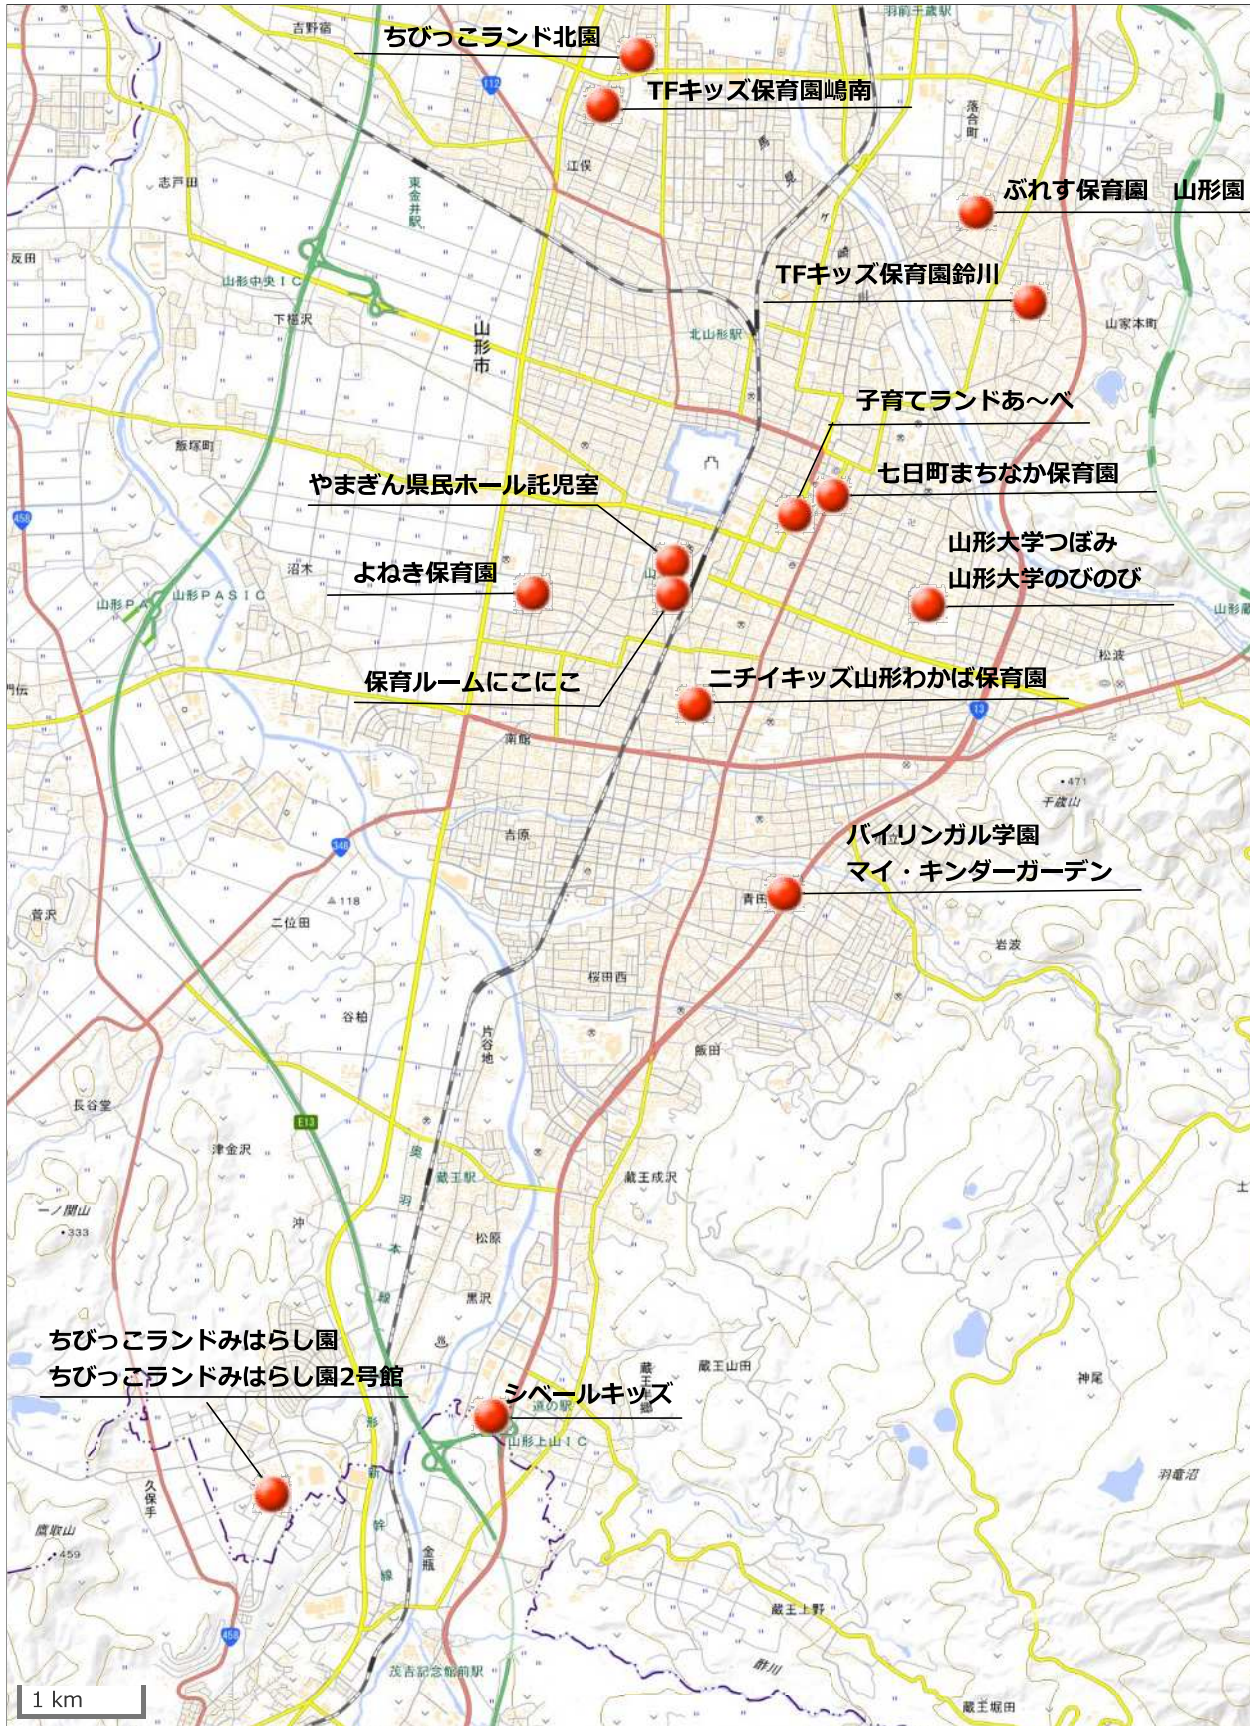

認可外保育施設マップ

この地図は、国土地理院の国土地理図を使用したものである。