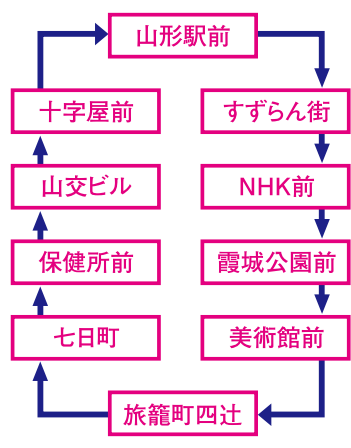

お問い合わせ先
スプリングフェスティバル実行委員会 事務局(山形商工会議所内) TEL023(622)4666 / 5月5日連絡先(はたらく車本部) TEL090(2795)8642
がんばる車大集合実行委員会 事務局(山形コミュニティ放送内) TEL023(634)0762 / 5月5日連絡先(がんばる車本部) TEL090(8946)0518

山形市中心商店街 駐車場マップ

当日、休止する
路線バス停留所
(午前9時30分～午後5時)

- 十日町紅の蔵前
- 七日町(大沼前) ●中央郵便局前
- 本町 ●東北電力角
- 医師会館前(市役所前、千歳公園方面)

お問い合わせ先
山交バス案内センター
☎023-632-7272

5月5日の
100円循環バスルート
〈運行時間〉
午前9時30分～午後6時30分

OISEAU BLEU
YAMAGATA
【問い合わせ TEL:023-673-0100】

ラ・セーヌが贈る初めてのランチバイキング
LA SEINE LUNCH VIKING
こどもの日ランチバイキング
5月5日 開催!
LUNCH TIME 11:30AM～3:30PM 5月5日こどもの日に開催!
お一人様 1,620円
お子さま 1,080円 (5歳～小学生以下)
TEL:023-641-2611
La Seine 山形グランドホテル