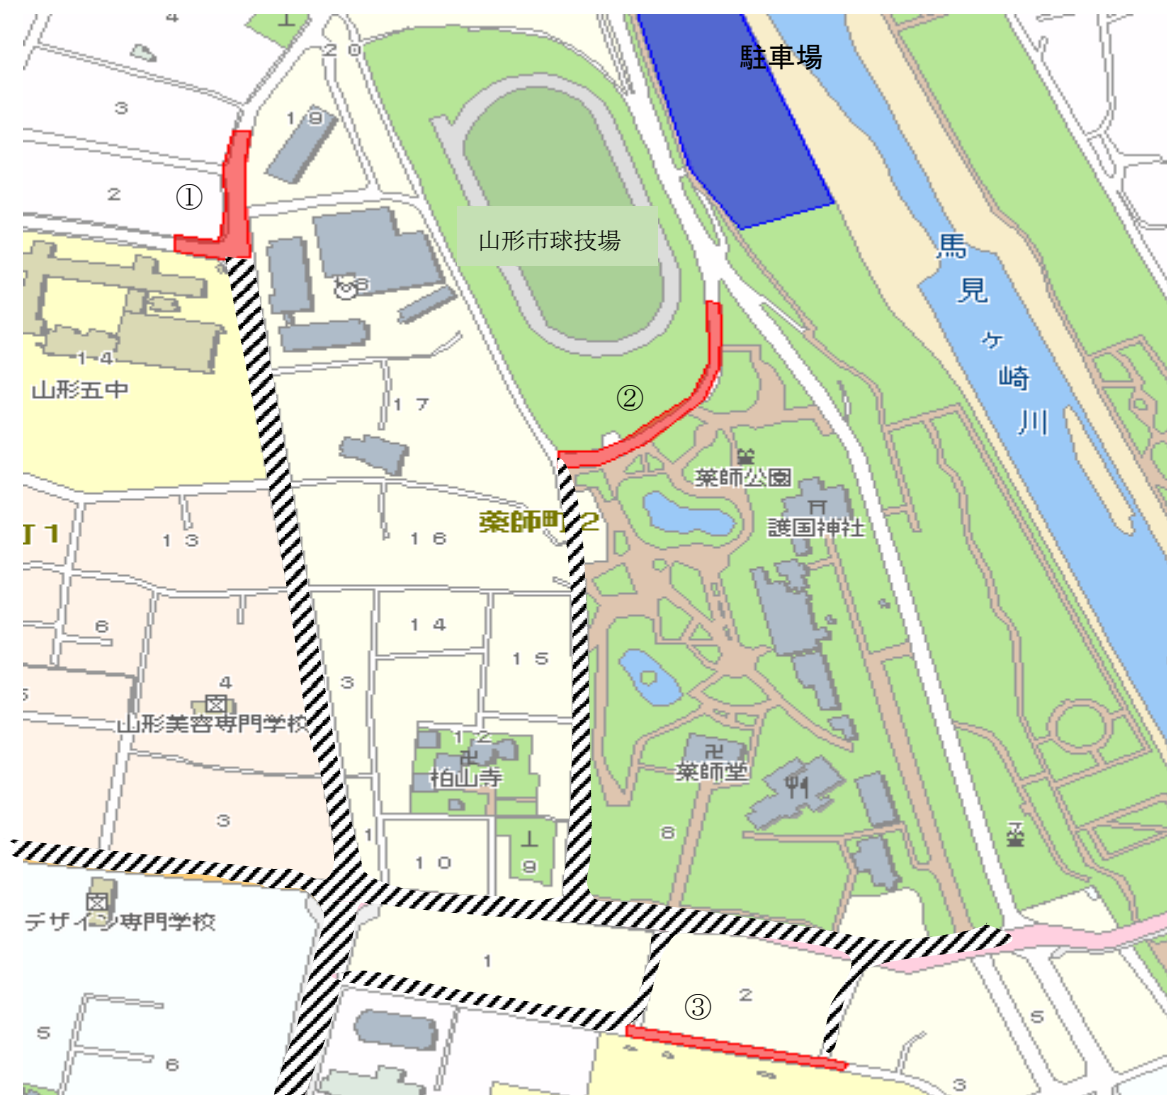

薬師祭植木市における車椅子乗降場所について

薬師祭植木市にお越しのお客様で、車椅子をご利用の方は、下記により乗降が可能となります。なお、駐車はできませんので、車両は馬見ヶ崎河川敷駐車場をご利用ください。

※乗降の際は周りに十分お気をつけください。

期 間：5月8日（月）～10日（水）午前7時～午後10時

（最終日は午後11時まで）

場 所：下記地図①②③の部分

①山五中 北側道路 ②山形市球技場 南側道路 ③山形工業 北側道路

…交通規制区間

お問合せ：薬師祭植木市実行委員会（山形商工会議所内）622-4666