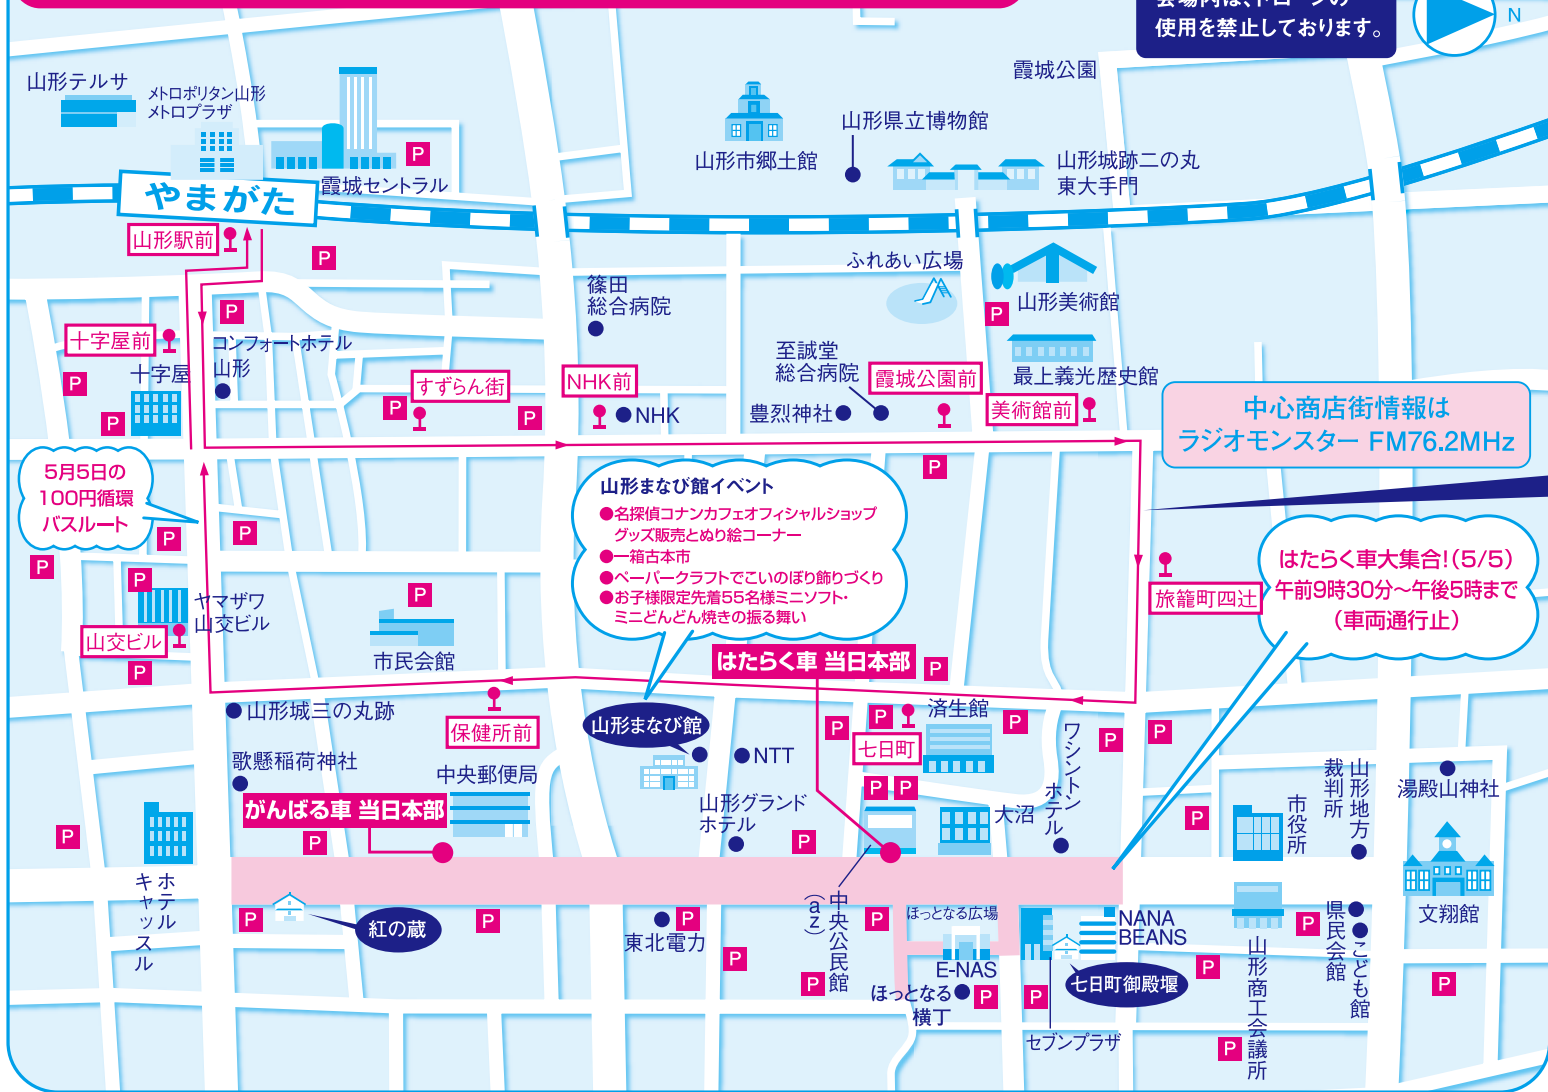

山形市中心商店街 駐車場マップ

当日、休止する
路線バス停留所
(午前9時30分～午後5時)

- ●十日町紅の蔵前
- ●七日町(大沼前) ●中央郵便局前
- ●本町 ●東北電力角
- ●医師会館前(市役所前、千歳公園方面)

お問い合わせ先
山交バス案内センター
☎023-632-7272

5月5日の
100円循環バスルート
〈運行時間〉
午前9時30分～午後6時30分