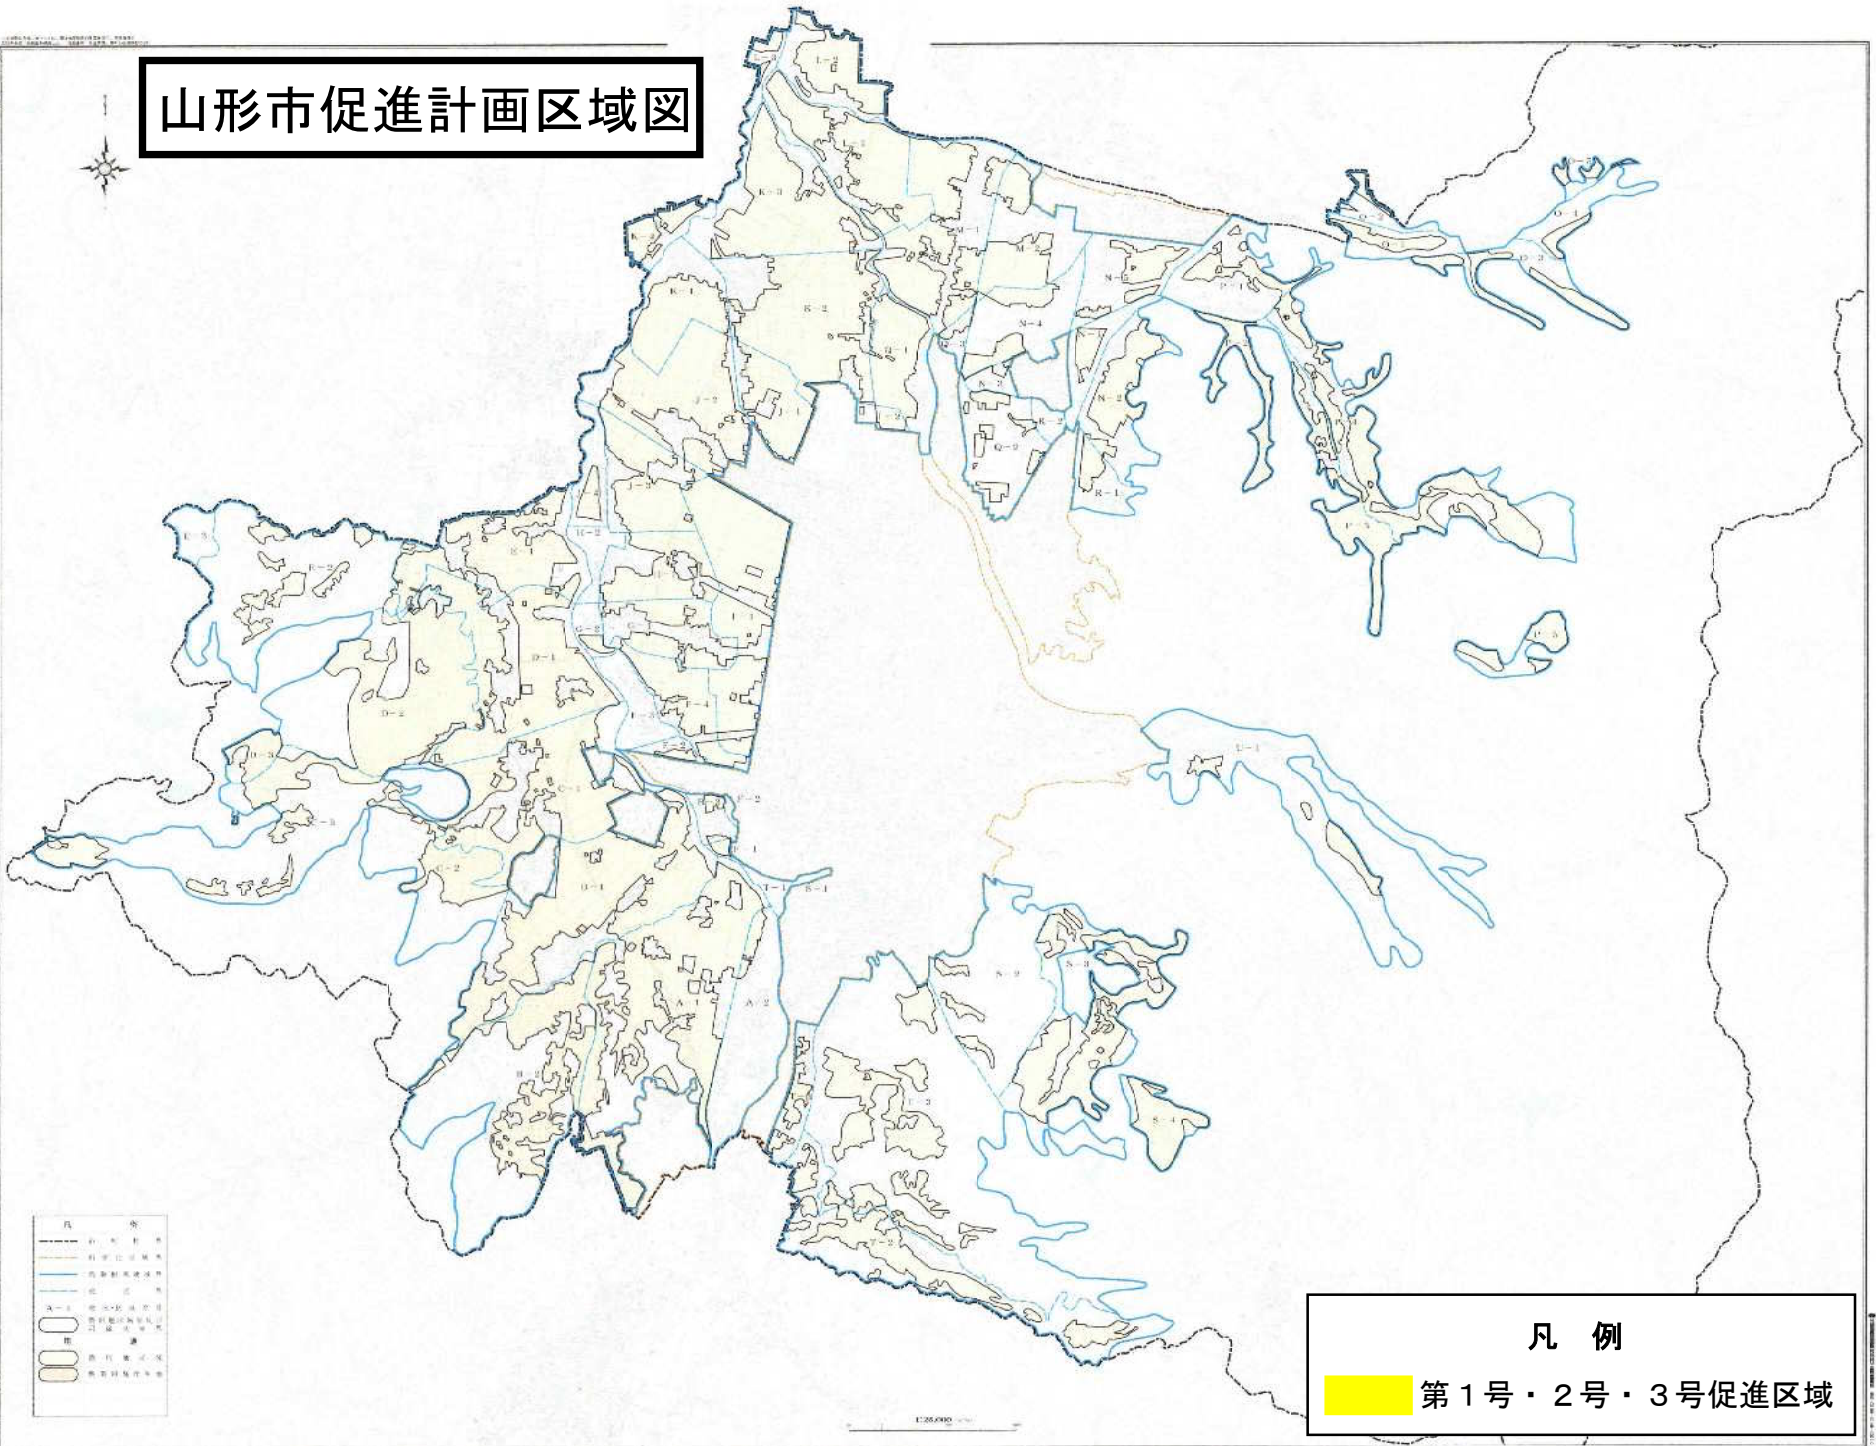

# 山形市促進計画区域図

※促進区域は市内の農振農用地全域とする。