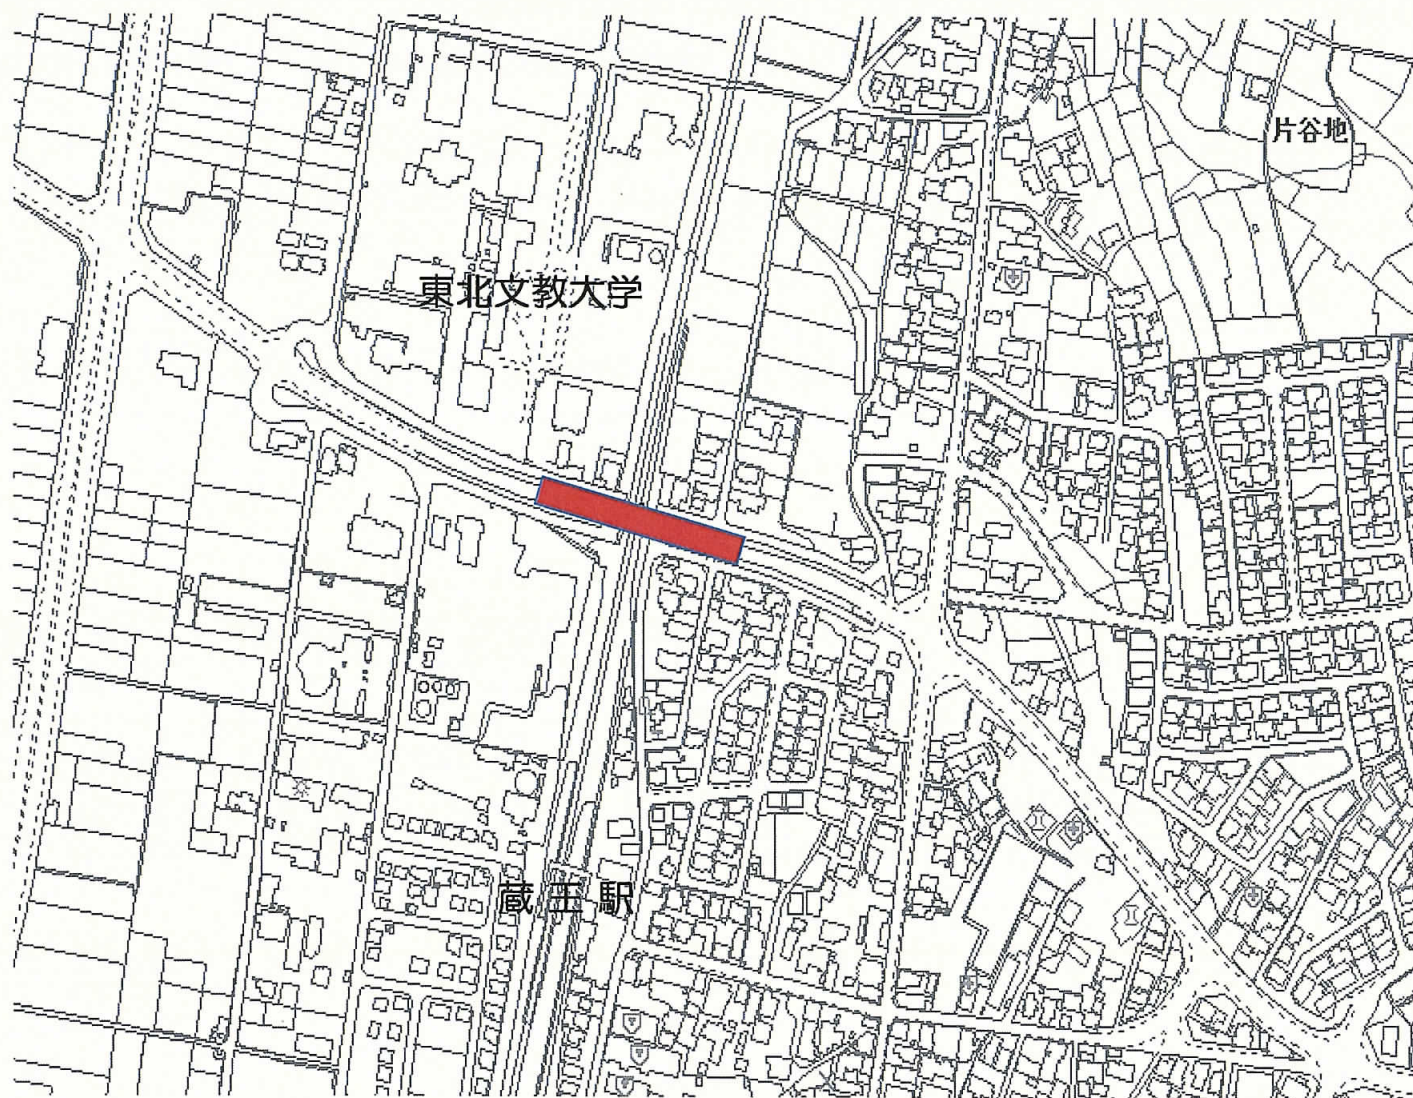

蔵王駅北アンダー

東進方向

西進方向