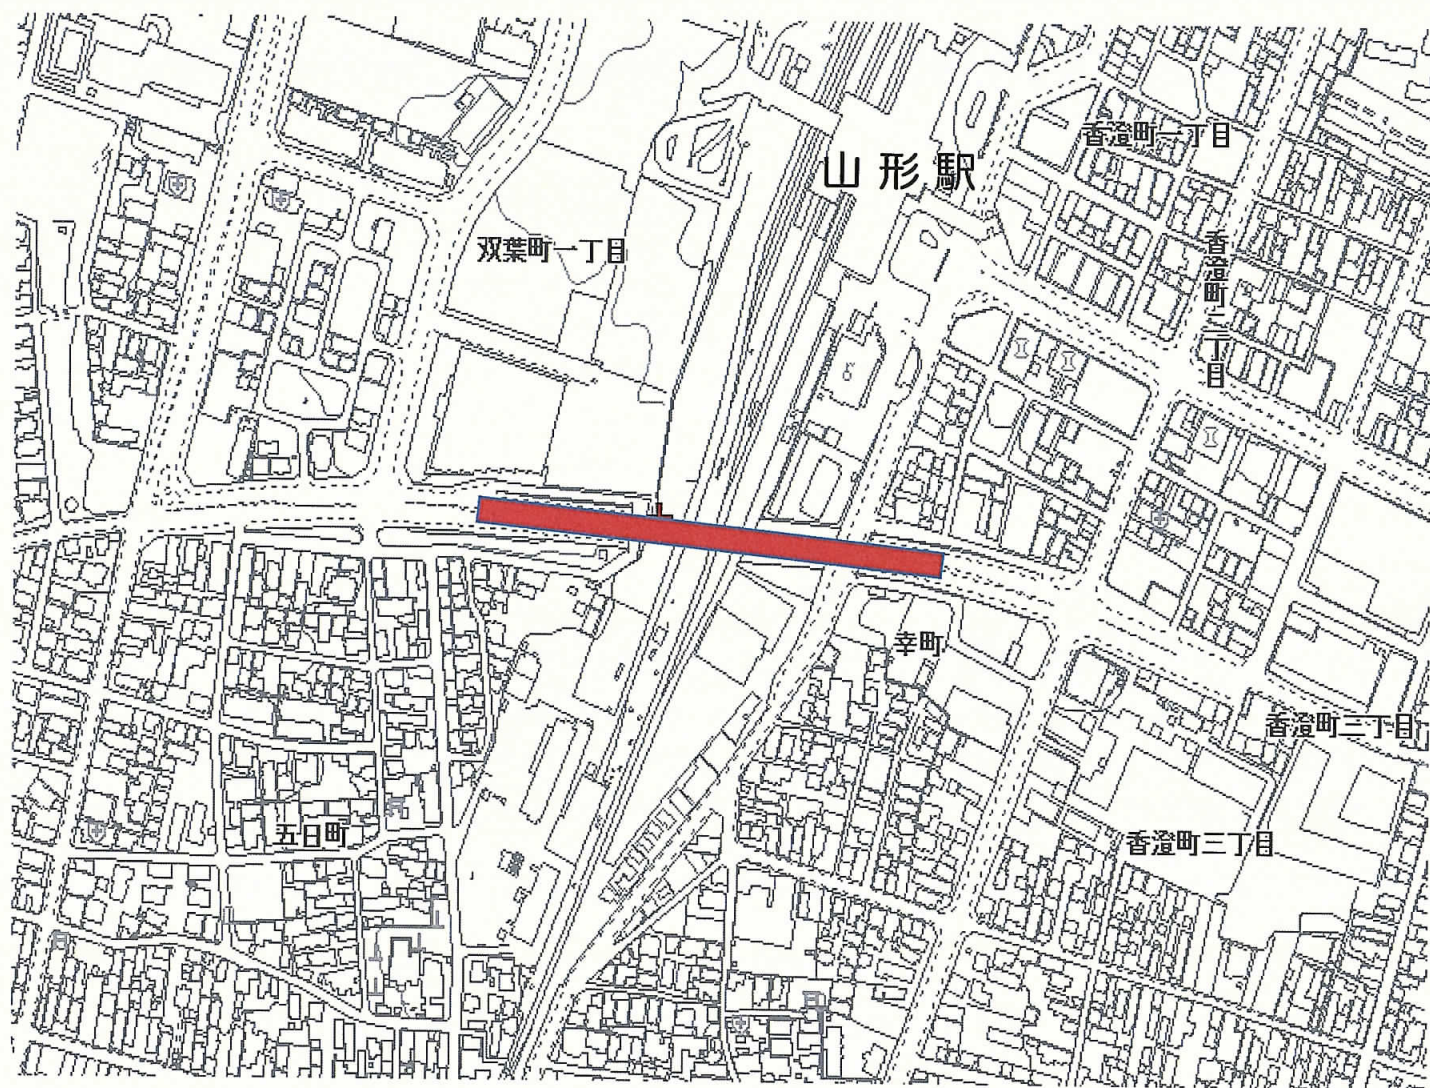

山形駅南アンダー

東進方向

西進方向