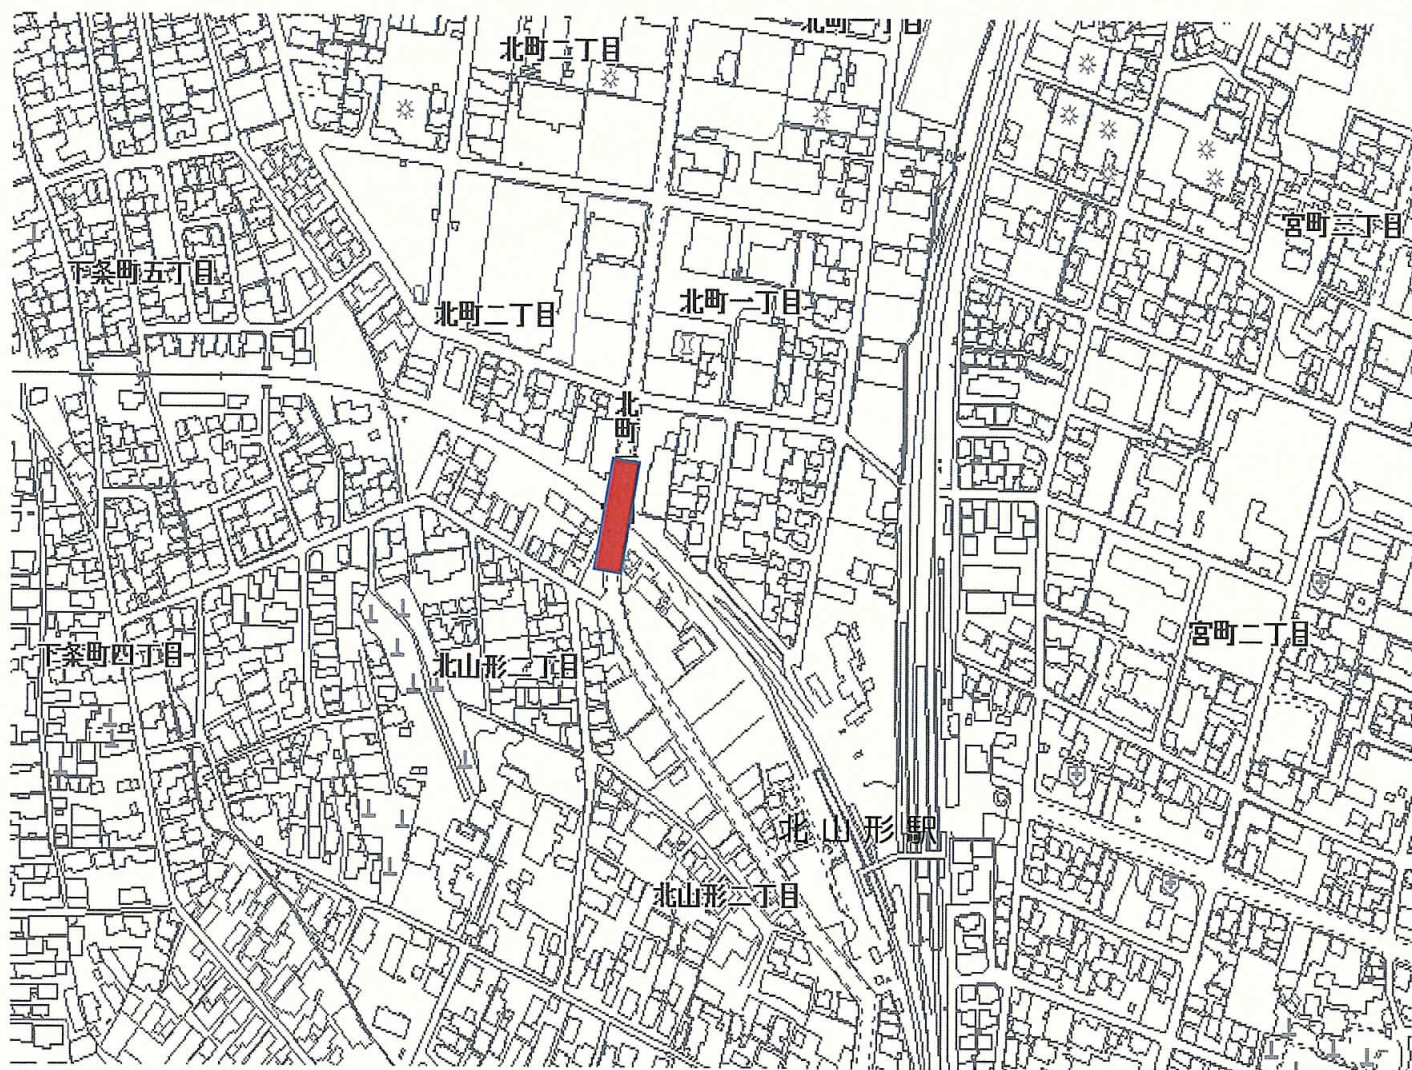

天狗橋アンダー

南進方向

北進方向