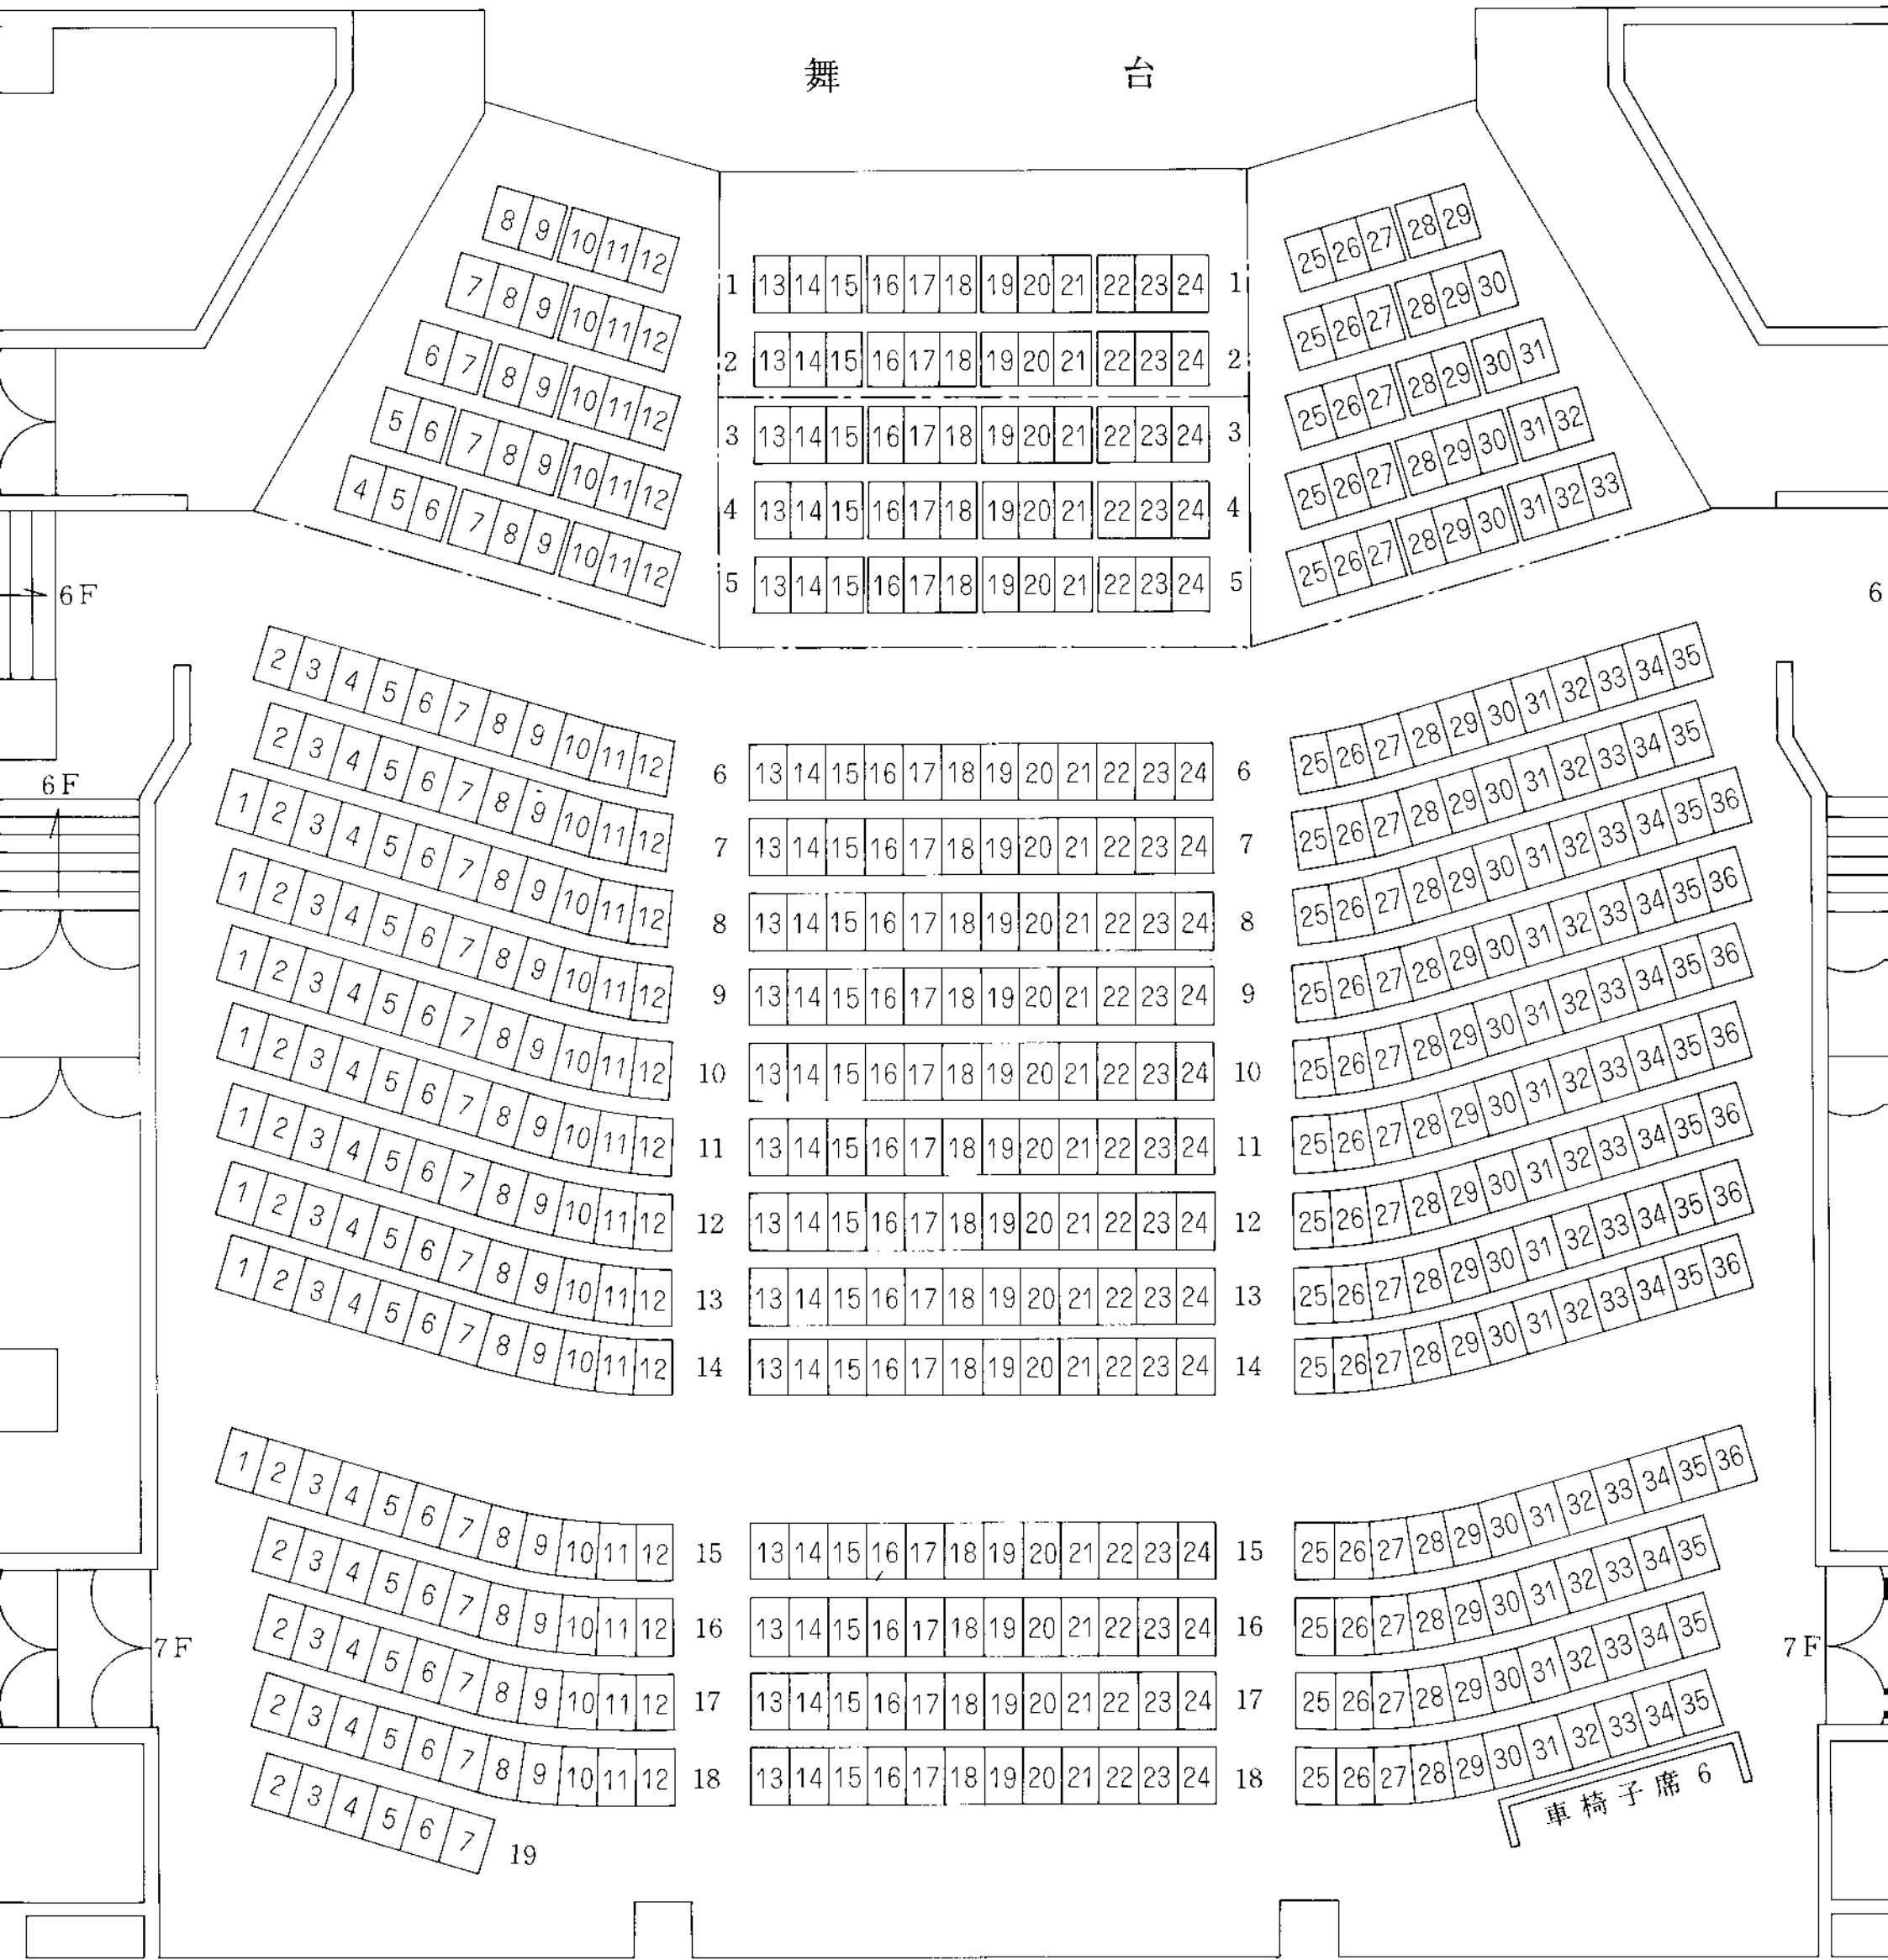

山形市中央公民館ホール座席表

座席数600席

1列22席	6列34席	11列36席	15列36席
2 24	7 34	12 36	16 34
3 26	8 36	13 36	17 34
4 28	9 36	14 36	18 34
5 30	10 36	(320席)	19 12
(130席)			(150席)

座席数の表示図