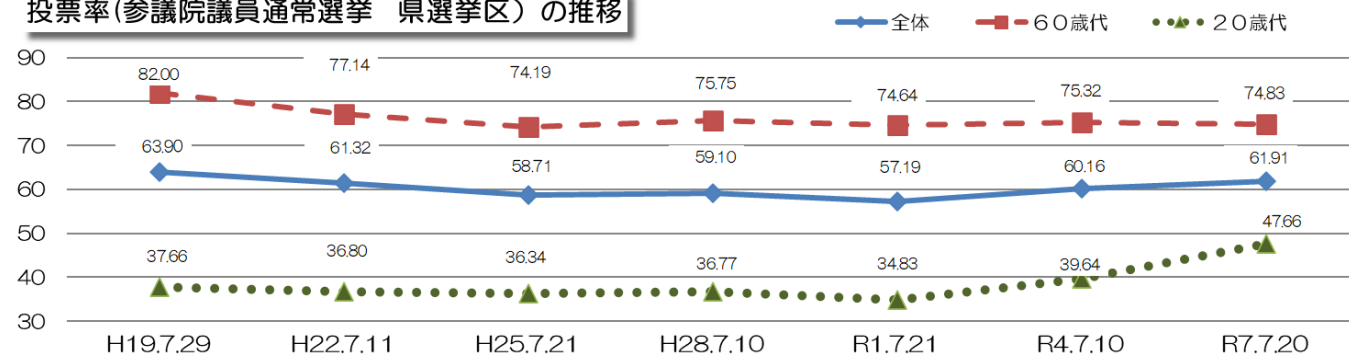

みんなは、投票所がどこか知っているベニコちゃん？  
おうちの人に聞いて、自分の投票所を右側に書いてみるベニコちゃん！

選挙のときは、おうちの人と投票所に行ってみよう！

【令和6年10月27日 衆議院議員総選挙で投票した高校3年生へのアンケート結果】

(出典：山形県選挙管理委員会)

問)あなたは誰と投票に行きましたか？

	割合
一人で行った	7.6%
家族で行った	89.4%
友達で行った	2.8%
その他	0.2%
無回答	0.0%

# 投票に関する さまざまなデータ

各地区の投票率を見てみよう

※令和7年7月 参議院議員通常選挙の投票率

山形市全体の投票率

61.91%

地区名	投票率	地区名	投票率	地区名	投票率
第1～23投票区 (第一～十小、西小、南小)	62.41%	西山形地区	65.52%	出羽地区	63.43%
		村木沢地区	66.64%	楯山地区	62.88%
鈴川地区	59.04%	本沢地区	57.98%	高瀬地区	65.08%
千歳地区	61.88%	飯塚地区	58.34%	山寺地区	65.08%
南沼原地区	62.38%	樺沢地区	61.54%		
南山形地区	61.43%	金井地区	60.12%		
滝山地区	62.14%	大曾根地区	65.97%		
蔵王地区	61.51%	大郷地区	61.90%		
東沢地区	65.61%	明治地区	64.21%		

みんなの住んでいるところの投票率は、山形市全体の投票率より高いかな？低いかな？

年代別の投票者数と棄権者数の割合(令和7年7月 参議院議員通常選挙)

投票率(参議院議員通常選挙 県選挙区)の推移

# めいすくんとベこちゃんの選挙クイズ

第1問

山形市では、当日投票所までの距離が最大どれくらいだと投票しやすい投票所としているのでしょうか？ 当日投票所は78か所設置されています。

- A. 約100m    B. 約2km    C. 約10km

回答

第2問

現在、選挙権(投票して選べる権利)の年齢は、次のどれでしょうか？

- A. 満18歳以上の人    B. 満20歳以上の人    C. 満22歳以上の人