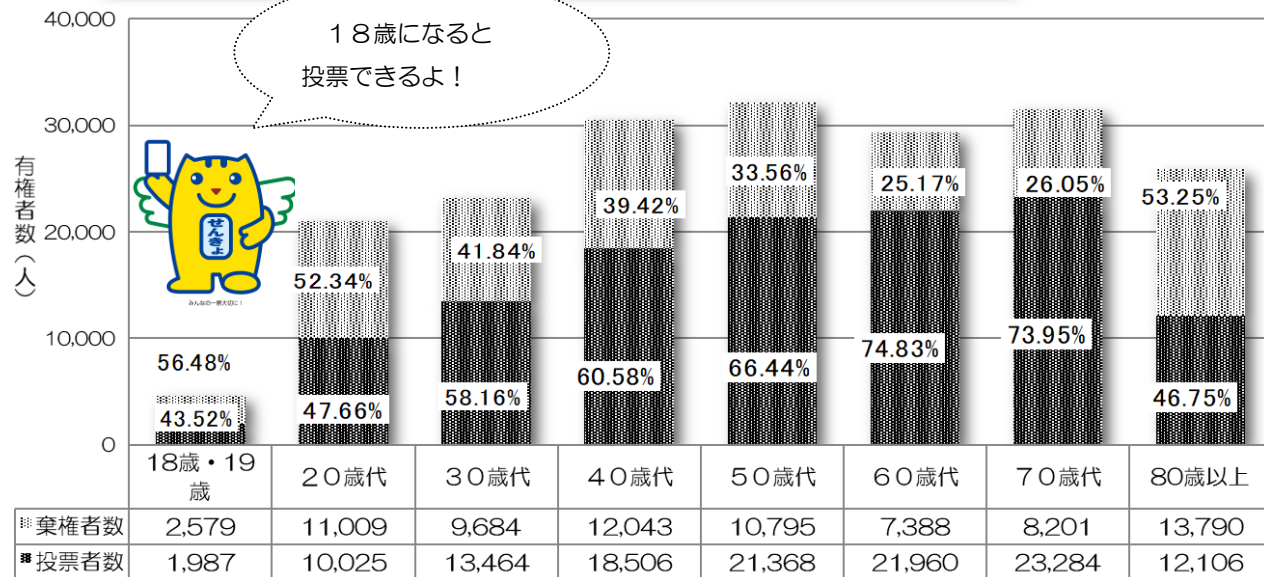

投票に関する さまざまなデータ

各地区の投票率を見てみよう

※令和7年7月 参議院議員通常選挙の投票率

山形市全体の投票率

61.91%

地区名	投票率	地区名	投票率	地区名	投票率
第1～23投票区 (第一～十小、西小、南小)	62.41%	西山形地区	65.52%	出羽地区	63.43%
		村木沢地区	66.64%	楯山地区	62.88%
鈴川地区	59.04%	本沢地区	57.98%	高瀬地区	65.08%
千歳地区	61.88%	飯塚地区	58.34%	山寺地区	65.08%
南沼原地区	62.38%	樺沢地区	61.54%		
南山形地区	61.43%	金井地区	60.12%		
滝山地区	62.14%	大曾根地区	65.97%		
蔵王地区	61.51%	大郷地区	61.90%		
東沢地区	65.61%	明治地区	64.21%		

みんなの住んでいるところの投票率は、山形市全体の投票率より高いかな？低いかな？

年代別の投票者数と棄権者数の割合(令和7年7月 参議院議員通常選挙)