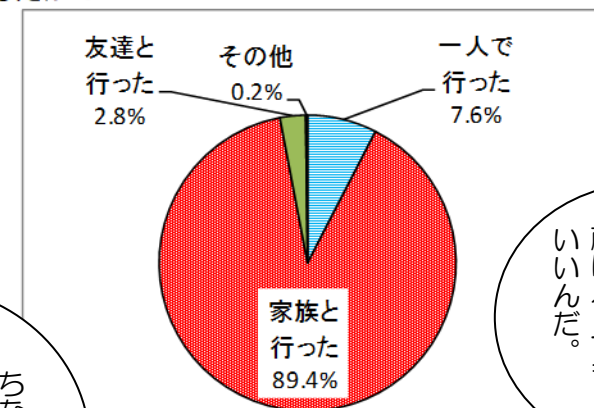

# 山形市の選挙

投票所ってどんなところ？

第九小学校体育館の様子

投票所は、住んでいる住所で決まっているよ。学校の体育館が投票所になっている所もあるんだ。

明るい選挙のイメージキャラクター「選挙のめいすいくん」

私の住所の投票所は

です

山形市のお宝 イメージキャラクター「はながたべこちゃん」

みんなは、投票所がどこか知っているベニコちゃん？  
おうちの人に聞いて、自分の投票所を右側に書いてみるベニコちゃん！

選挙のときは、おうちの人と投票所に行ってみよう！

【令和6年10月27日 衆議院議員総選挙で投票した高校3年生へのアンケート結果】

(出典：山形県選挙管理委員会)

問)あなたは誰と投票に行きましたか？

	割合
一人で行った	7.6%
家族で行った	89.4%
友達で行った	2.8%
その他	0.2%
無回答	0.0%

おうちの人と一緒に投票所に入ってもいいんだ。

ちなみに、最近の参議院選挙で投票した高校生のうち、9割の人が家族で行ったみたいベニコちゃん。