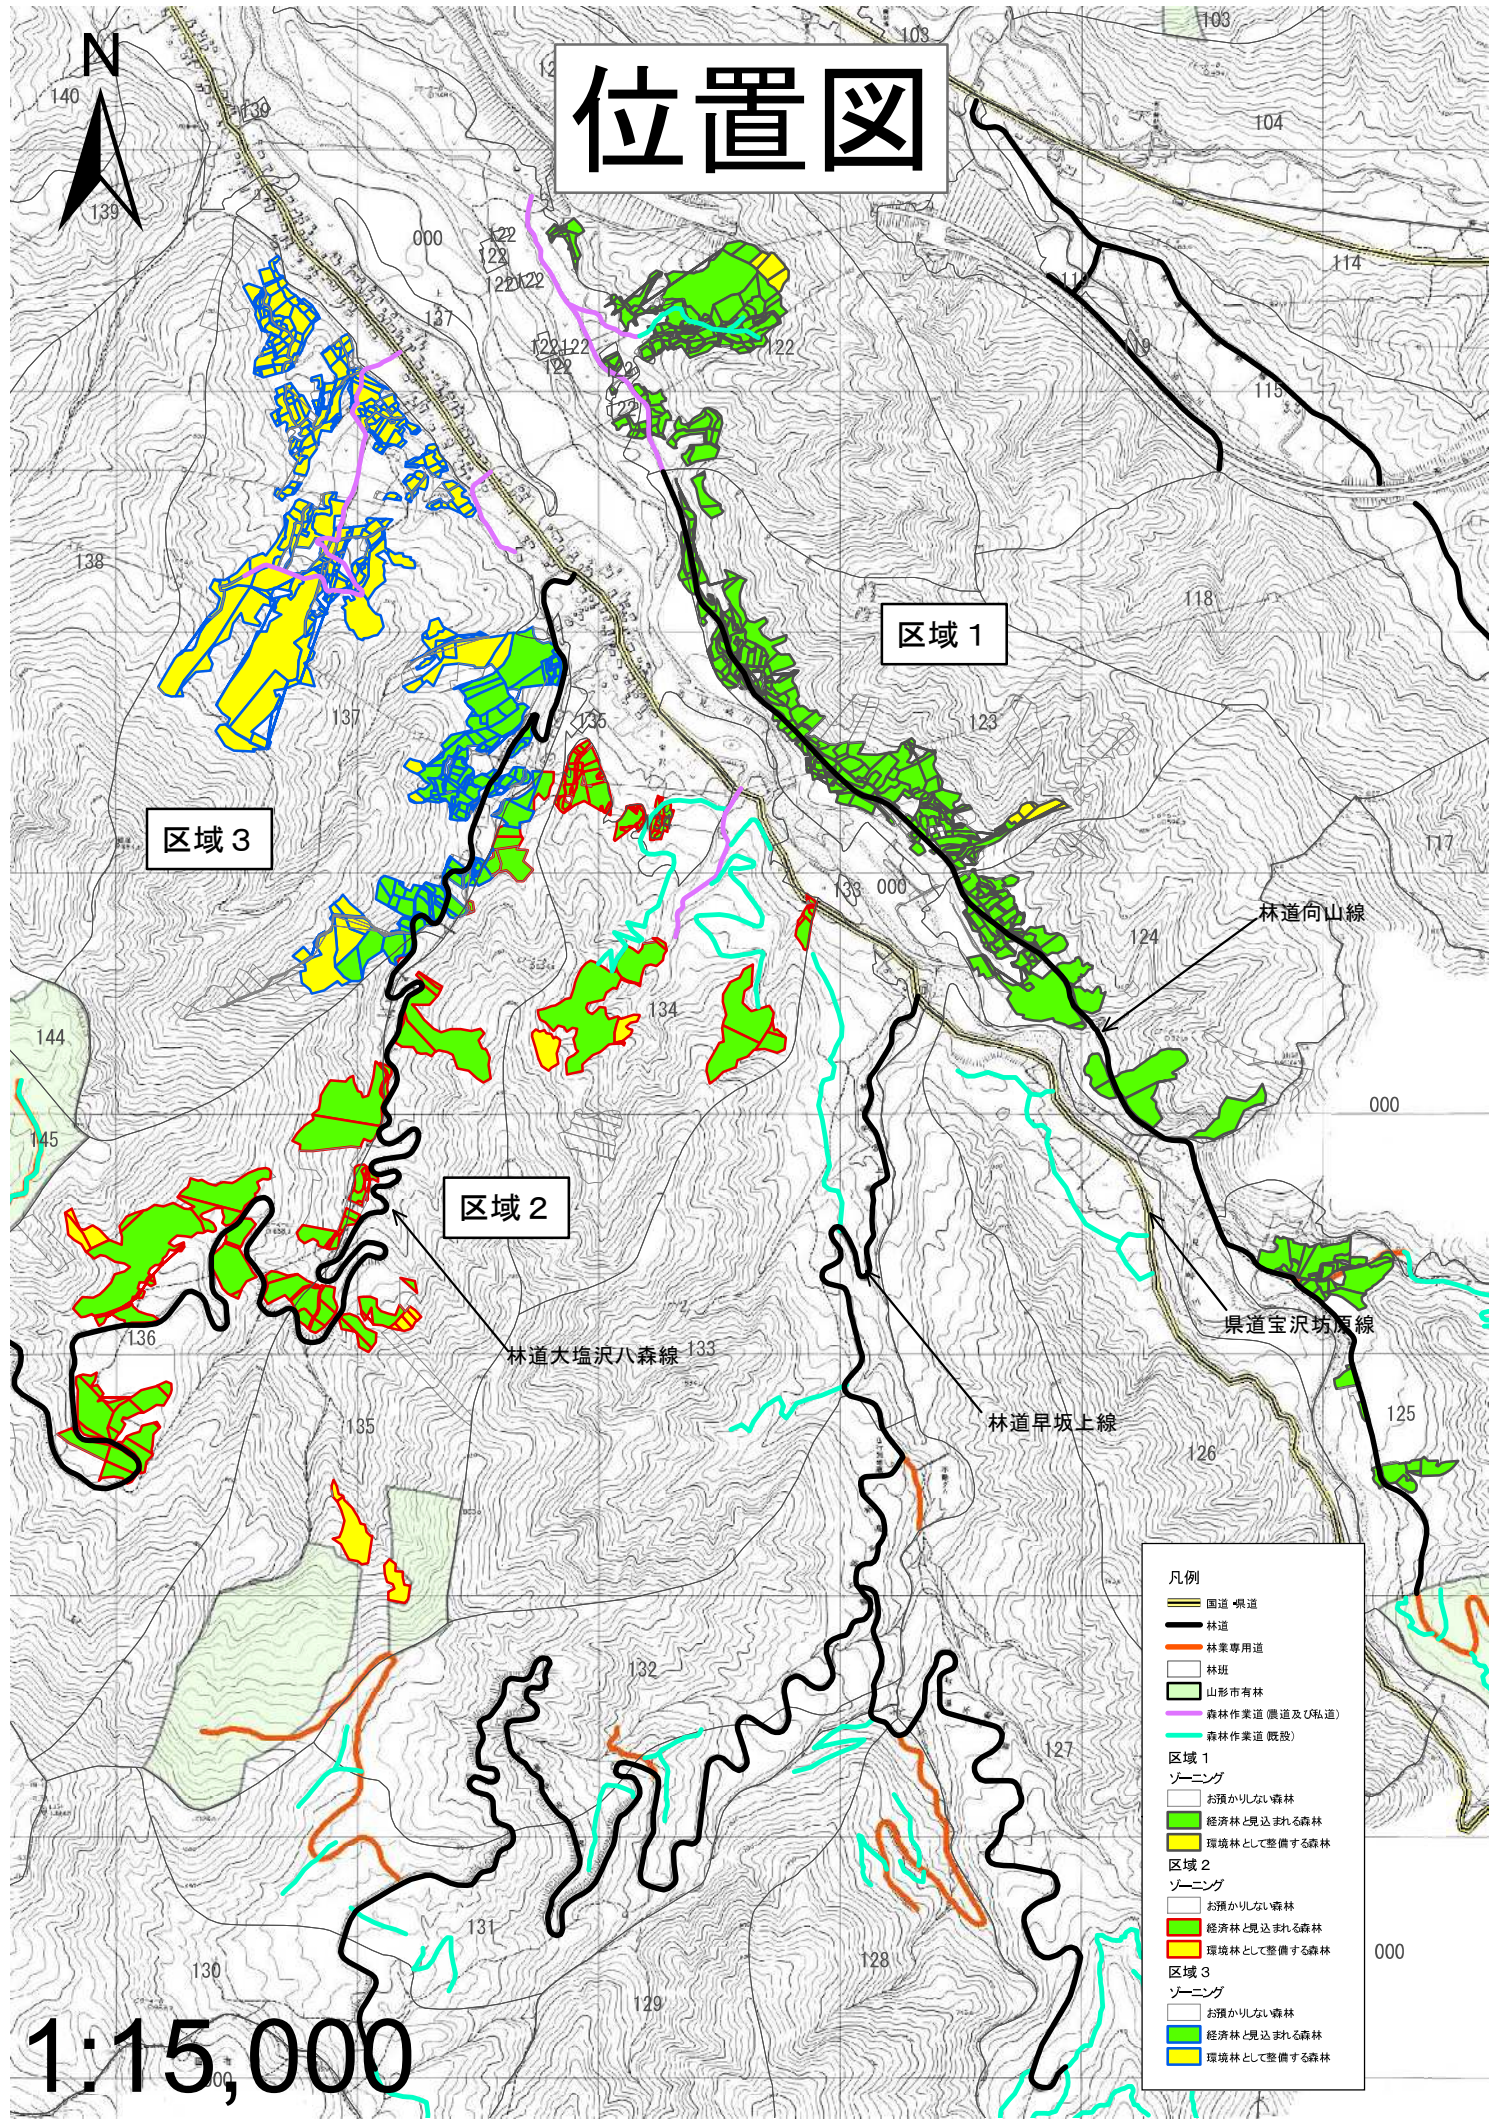

案内図

経営管理権集積計画対象森林

縮尺 1 : 100000

1000500 0 1000 2000 3000 4000

位置図

区域 3

区域 1

区域 2

林道向山線

県道宝沢坊原線

林道大塩沢八森線

林道早坂上線

- 凡例
- 国道・県道
 - 林道
 - 林業専用道
 - 林班
 - 山形市有林
 - 森林作業道(農道及び私道)
 - 森林作業道(既設)
- 区域 1
- ゾーニング
- お預かりしない森林
 - 経済林と見込める森林
 - 環境林として整備する森林
- 区域 2
- ゾーニング
- お預かりしない森林
 - 経済林と見込める森林
 - 環境林として整備する森林
- 区域 3
- ゾーニング
- お預かりしない森林
 - 経済林と見込める森林
 - 環境林として整備する森林

1:15,000