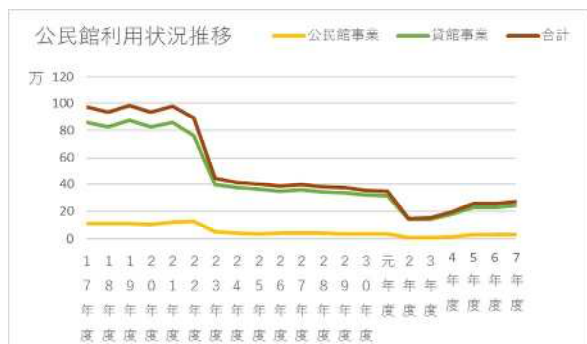

4 公民館利用者数の推移

年度		平成19年度	20年度	21年度	22年度	23年度	24年度
区分	公民館事業	109,225	106,984	118,873	127,385	50,964	40,626
	貸館事業	874,912	826,553	861,186	764,631	394,974	372,830
	計	984,137	933,537	980,059	892,016	445,938	413,456
公民館数	市街地	8				8	
	地区	20				0	
公民館数計		28				8	
年度		25年度	26年度	27年度	28年度	29年度	30年度
区分	公民館事業	37,571	39,731	39,324	39,572	34,503	35,443
	貸館事業	366,461	347,991	355,853	341,992	337,599	319,690
	計	404,032	387,722	395,177	381,564	372,102	355,133
公民館数	市街地	8				8	
	地区	0				0	
公民館数計		8				8	
年度		令和元年度	2年度	3年度	4年度	5年度	6年度
区分	公民館事業	35,517	5,757	9,150	16,432	29,643	29,741
	貸館事業	314,592	140,773	144,424	181,408	229,019	226,998
	計	350,109	146,530	153,574	197,840	258,662	256,739
公民館数	市街地	8				8	
	地区	0				0	
公民館数計		8				8	
年度		7年度					
区分	公民館事業	28,490					
	貸館事業	245,501					
	計	273,991					
公民館数	市街地	8				8	
	地区	0				0	
公民館数計		8				8	

※ 平成23年度から、地区公民館20館がコミュニティーセンターへ移行したことから、市街地公民館8館のみの集計値となる。