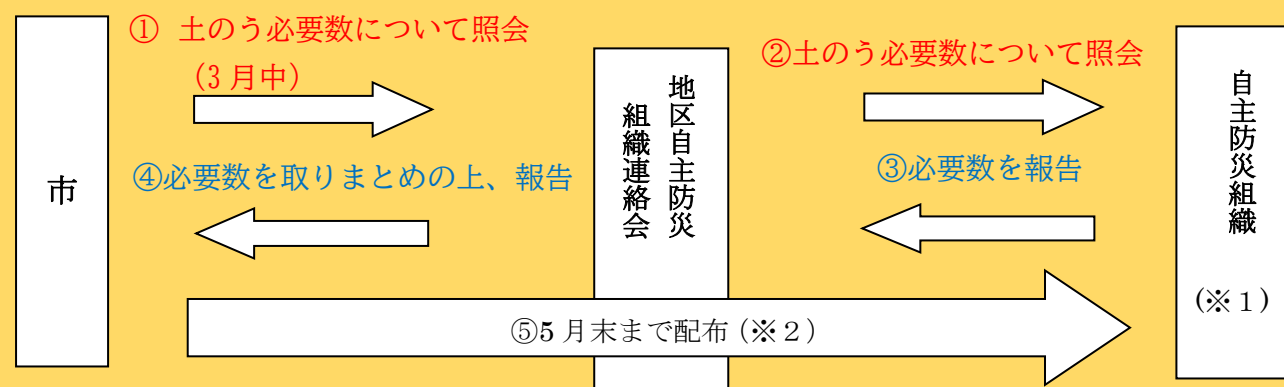

「結婚相談会」のお知らせ

本気で結婚を考えている方を応援する「やまがたし良縁隊」は、出会いの創出やマッチングに向けた「結婚相談会」を開催しています。“出会いの場が欲しい”、“子どもの結婚について相談したい”など、お気軽に何でもご相談ください。

○とき・ところ

令和6年4月18日(木) 午前10時～午後3時(正午～午後1時を除く)

山形市役所 10階 委員会開催室

○対象 象：結婚を望む独身男女やその家族等

○相談担当：「やまがたし良縁隊」メンバー（結婚を望む方を応援するボランティア仲人組織）

○費用：無料

○申し込み：事前に電話で山形市企画調整課へ 641-1212（代表）内線 223

○その他：仲人さんも随時募集中です。

企画調整課 協働推進係（内線223）担当：西村・荒井

講座受講生募集中

～運動普及推進員養成講座 5月下旬開講予定～

健康づくりについて学び、誰でもできる「運動」を広めていただくボランティアを養成する講座です。講座修了後は、運動普及推進員として、仲間と楽しく「運動」を主とした健康づくりを実践していくことができます。

- *内容 健康づくりに必要な講話や運動実技(ストレッチ体操やウォーキング等)
- *講師 医師や大学の先生、健康運動指導士、保健師、管理栄養士、歯科衛生士
- *対象 市内在住の70歳くらいまでの方(先着20人)
- *日程 令和6年5月から1月にかけて計8回開催予定
  (主に平日、月1～2回、1回当たり3時間程度)
- *説明会 5月中旬予定
- *受講料 1,000円程度(運動実技の際に加入する保険料等)
- *申込方法 電話で山形市保健所健康増進課へ

お問い合わせ：山形市保健所健康増進課
電話 616-7271

土のう事前配布について

大雨時に、土のうの配布依頼が市に殺到し、配布が間に合わない状況を回避し、水路や河川からの浸水に迅速に対応できるよう、山形市では、大雨シーズンに入る前に、地区自主防災組織連絡会を通して、自主防災組織へ配布しております。

お住まいの地区で、大雨時に浸水する恐れがあり、土のう設置が必要な箇所があれば、自主防災組織へご連絡ください。 お問合せ先：山形市防災対策課（内線380、381）

土のう事前配布の流れ

※1 自主防災組織は、「自分たちの地域は自分たちで守る」という連帯意識のもと、地域住民が自主的に防災活動を行う組織です。(ほとんどが、町内会単位で組織されています。)

※2 配布した土のうの管理(保管・設置・撤去・処分等)は、自主防災組織において行います。配布した土のうの回収は、市で行いません。

日本棋院山形県支部連合会 主催

スマホで簡単！ 女性囲碁初心者講座

ゲーム感覚で学べる囲碁講座

スマホに無料アプリ「囲碁であそぼ！」を入れて遊びながら学びます
※スマホのダウンロードや使い方は講師がお手伝いします

講座が終了すると囲碁の対局が出来るようになりますよ!!

講座内容

- 場所 山形市南部公民館 2階会議室
- 開催時期 6月～9月(4月・5月は募集期間)
- 開催回数 8回(月2回×4か月)
- 日時 原則隔週水曜日(6/5、6/19、7/3、7/17、8/7、8/21、9/4、9/18:予定)
  午後1時30分～3時
- 対象・定員 女性のみ、5名以上20人程度(先着順)
- 目標 9路盤で碁が打てるようになること
- ツール 日本棋院囲碁ソフト「囲碁であそぼ！」(スマホ用無料ソフト)
- 持ち物 スマートフォン
- 費用 無料
- 申込先 電話(県碁連佐藤:090-2889-6603)または直接南部公民館へ