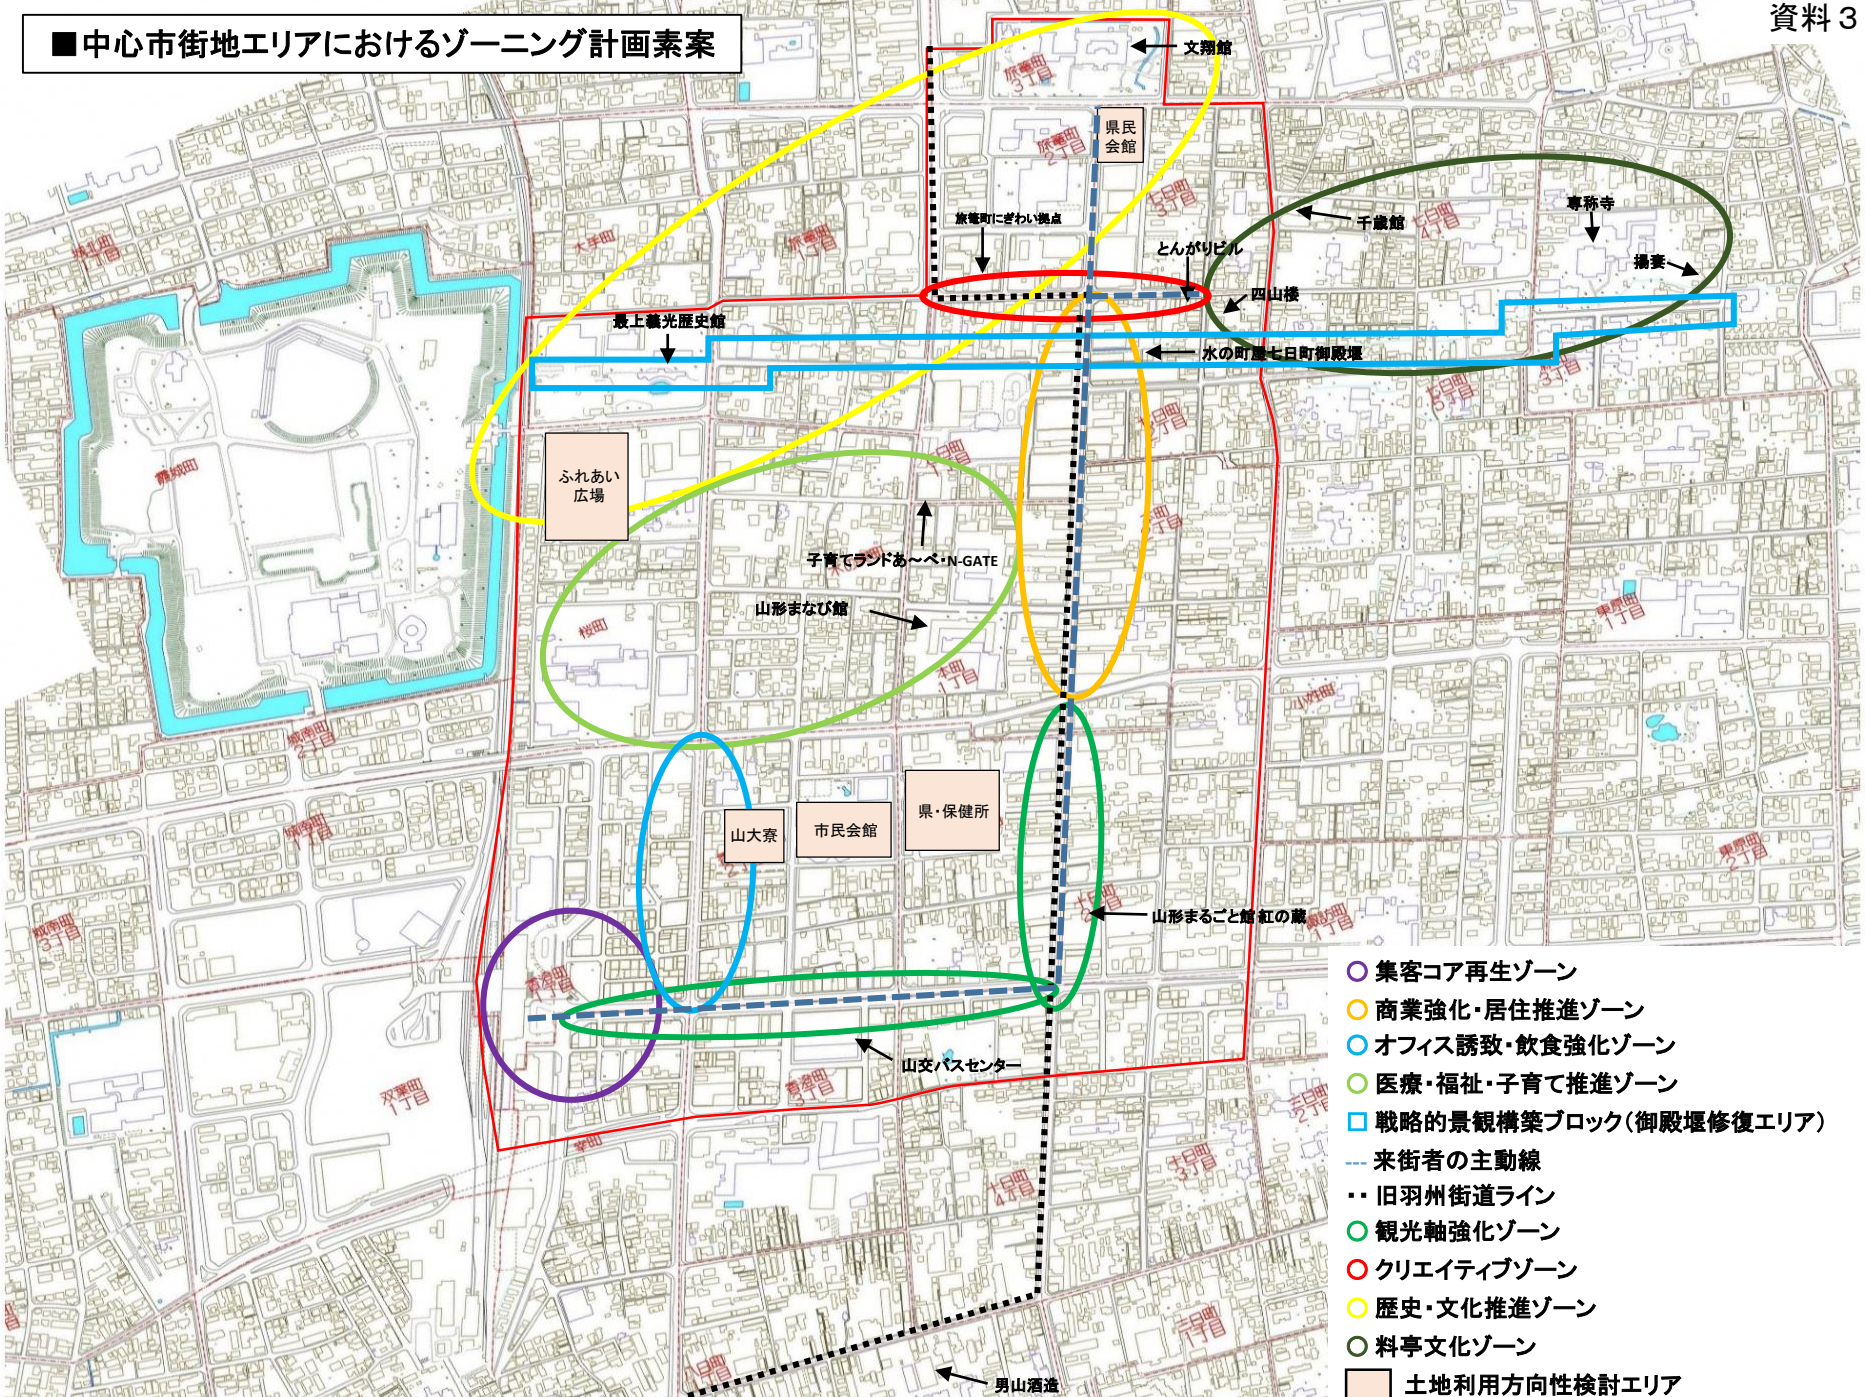

# ■ 中心市街地エリアにおけるゾーニング計画素案

- 集客コア再生ゾーン
- 商業強化・居住推進ゾーン
- オフィス誘致・飲食強化ゾーン
- 医療・福祉・子育て推進ゾーン
- 戦略的景観構築ブロック(御殿堰修復エリア)
- 来街者の主動線
- ⋯ 旧羽州街道ライン
- 観光軸強化ゾーン
- クリエイティブゾーン
- 歴史・文化推進ゾーン
- 料亭文化ゾーン
- 土地利用方向性検討エリア

文翔館

県民会館

旅籠町にぎわい拠点

とんがりビル

千歳館

専称寺

揚妻

四山楼

水の町屋七日御殿裏

最上義光歴史館

ふれあい広場

子育てランドあべ・N-GATE

山形まなび館

山大寮

市民会館

県・保健所

山形まるごと館紅の蔵

山交バスセンター