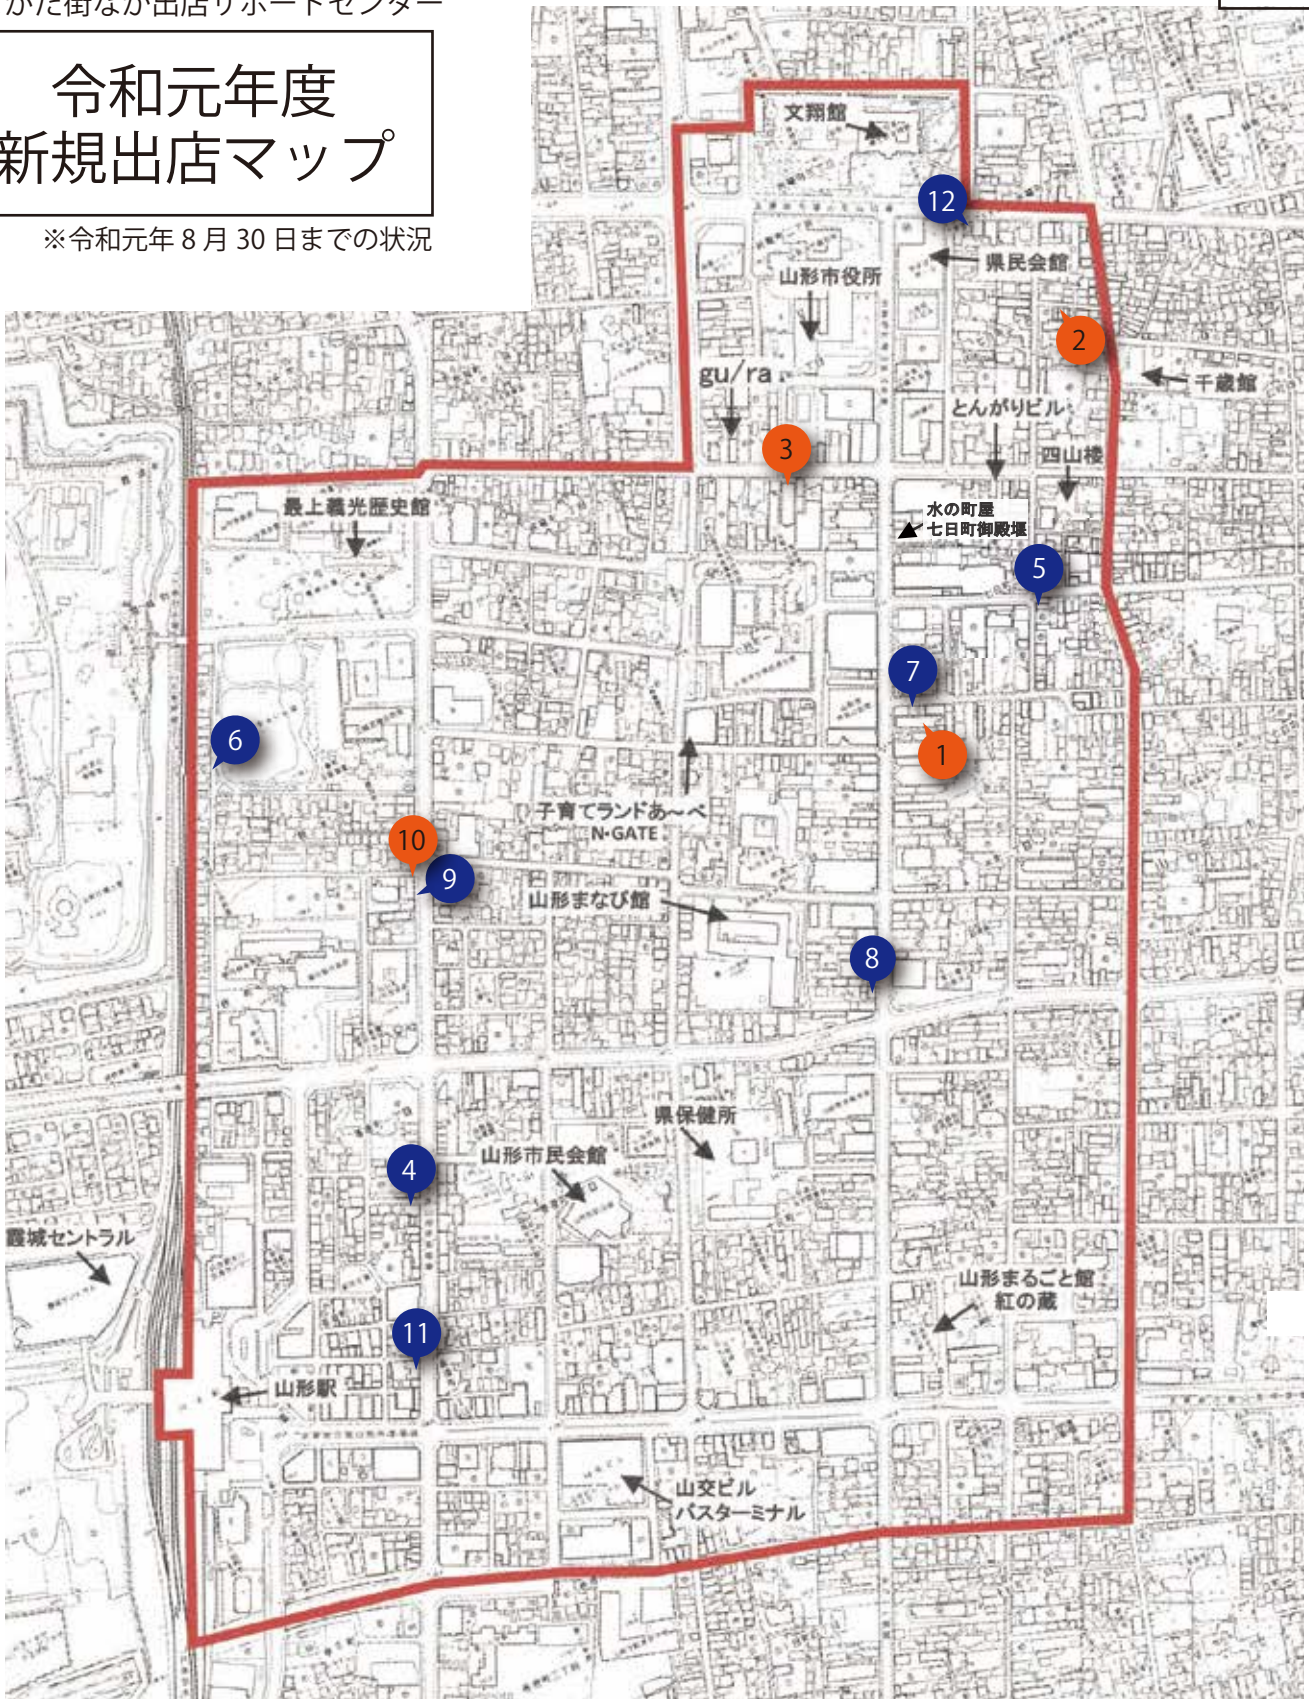

令和元年度 新規出店マップ

※令和元年 8月 30日までの状況

 補助金活用 (8件)

- ① 山形商工会議所パソコン教室 (4月)
- ② DAKARA (4月)
- ③ 山形地方法務局登記所備付地図作成作業現地事務所(4月)
- ④ 鉄板焼 蝶結 (4月)
- ⑤ Lami du vin “F” (4月)
- ⑥ TERA hairworks (4月)
- ⑦ やきとり酒場 ぶぶ (4月)
- ⑧ 串蔵 みつる (5月)
- ⑨ NATURAL WINE KITCHEN POURPIER (5月)
- ⑩ 合同会社 ZETS (5月) ※急病により7月末で退去
- ⑪ Bar 巣穴 (8月)
- ⑫ Class studio (8月)

 飲食店 7件  サービス 3件  事務所 2件