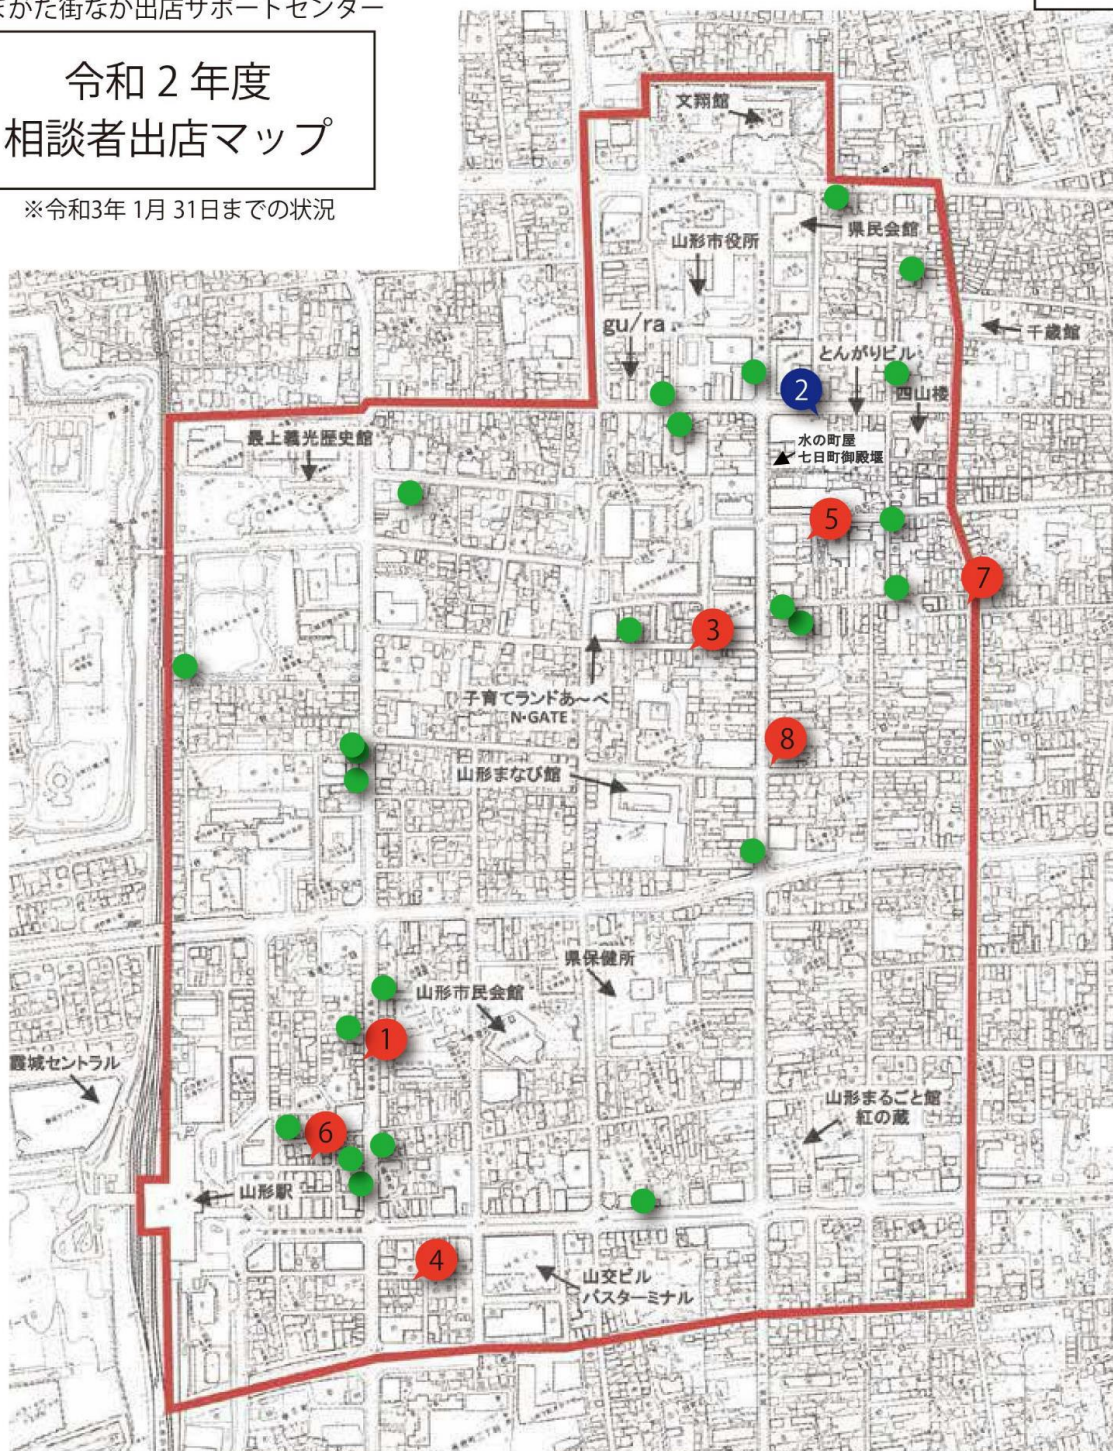

やまがた街なか出店サポートセンター

# 令和2年度 相談者出店マップ

※令和3年1月31日までの状況

① MEMIL (4月)

② Nibbles (4月)

③ 肉そば まるり (4月)

④ 餃子屋 (5月)

⑤ モラビト &amp; オースチンリード (7月)

⑥ 大衆酒場 みつ星餃子 (7月)

⑦ グレース (10月)

⑧ 銀座ダイヤモンドシライシ (11月)

□ 飲食店 5件

■ 物販 2件

■ サービス 1件

● 補助金活用 1件

● 令和元年度  
相談者出店店舗 24件