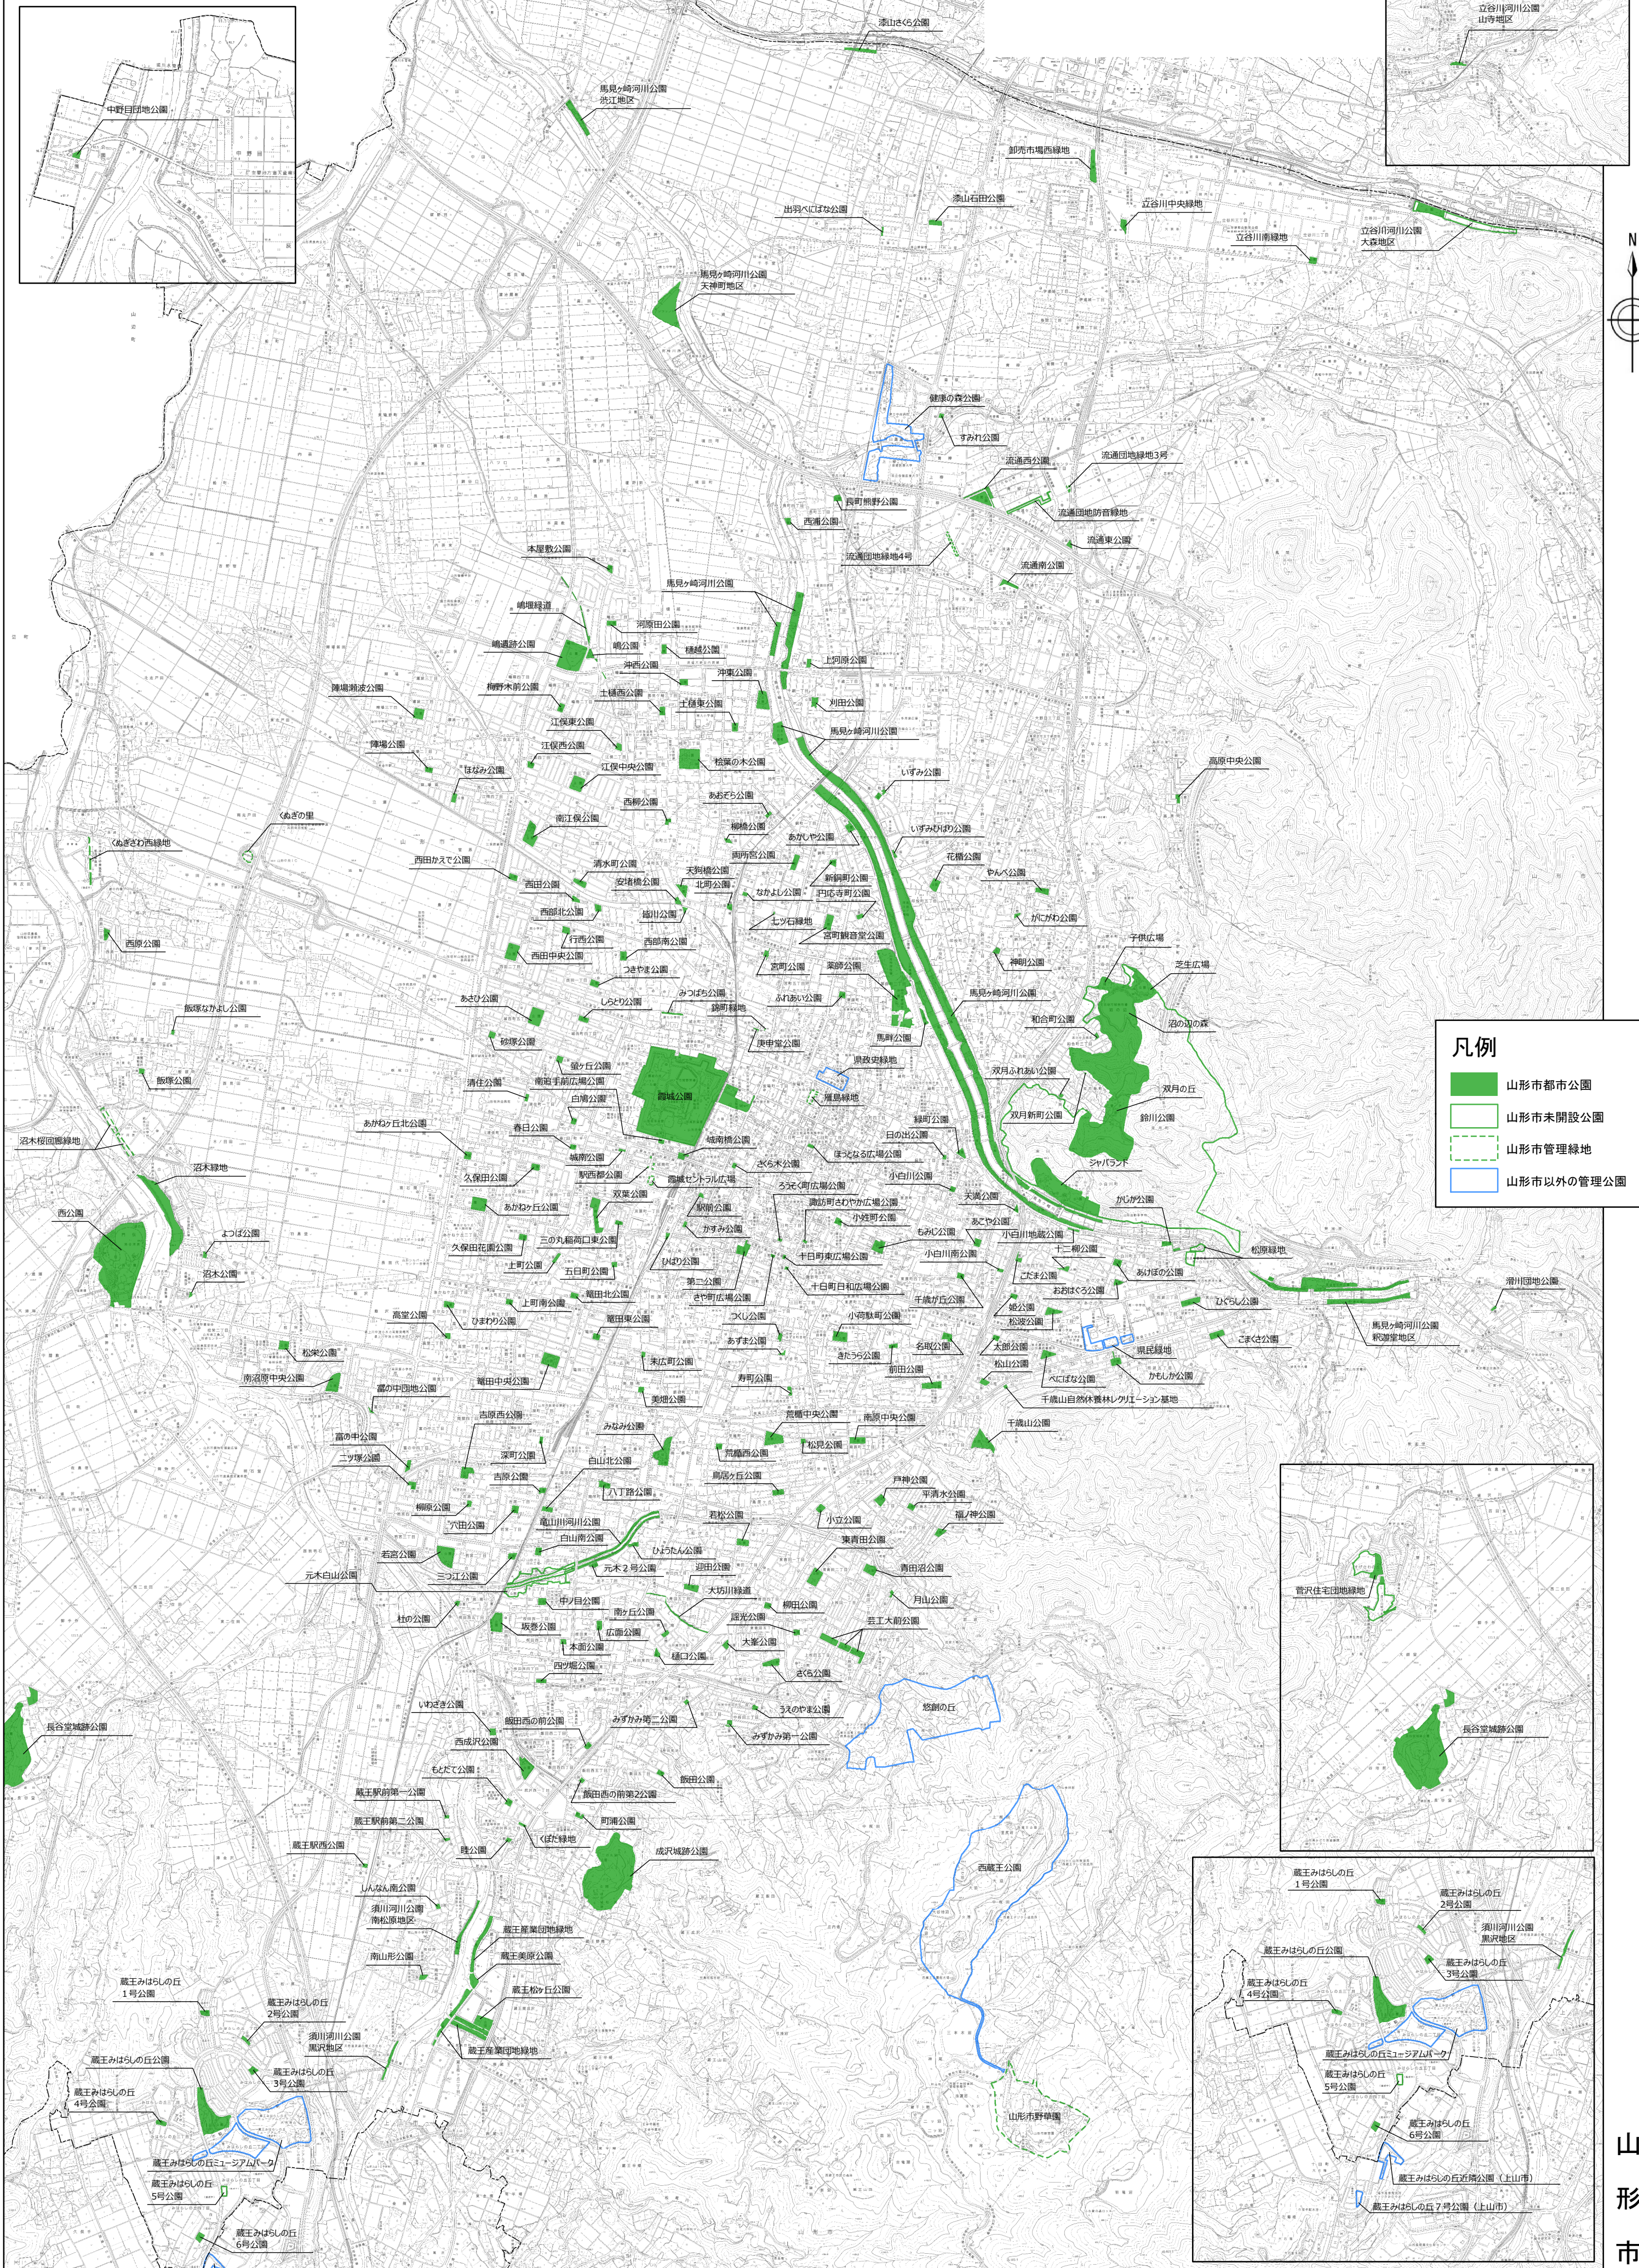

山形市公園緑地配置図

令和三年三月現在

株式会社パスコ調整

山形市

1:30,000 0 0.5 1 2 3 4 km