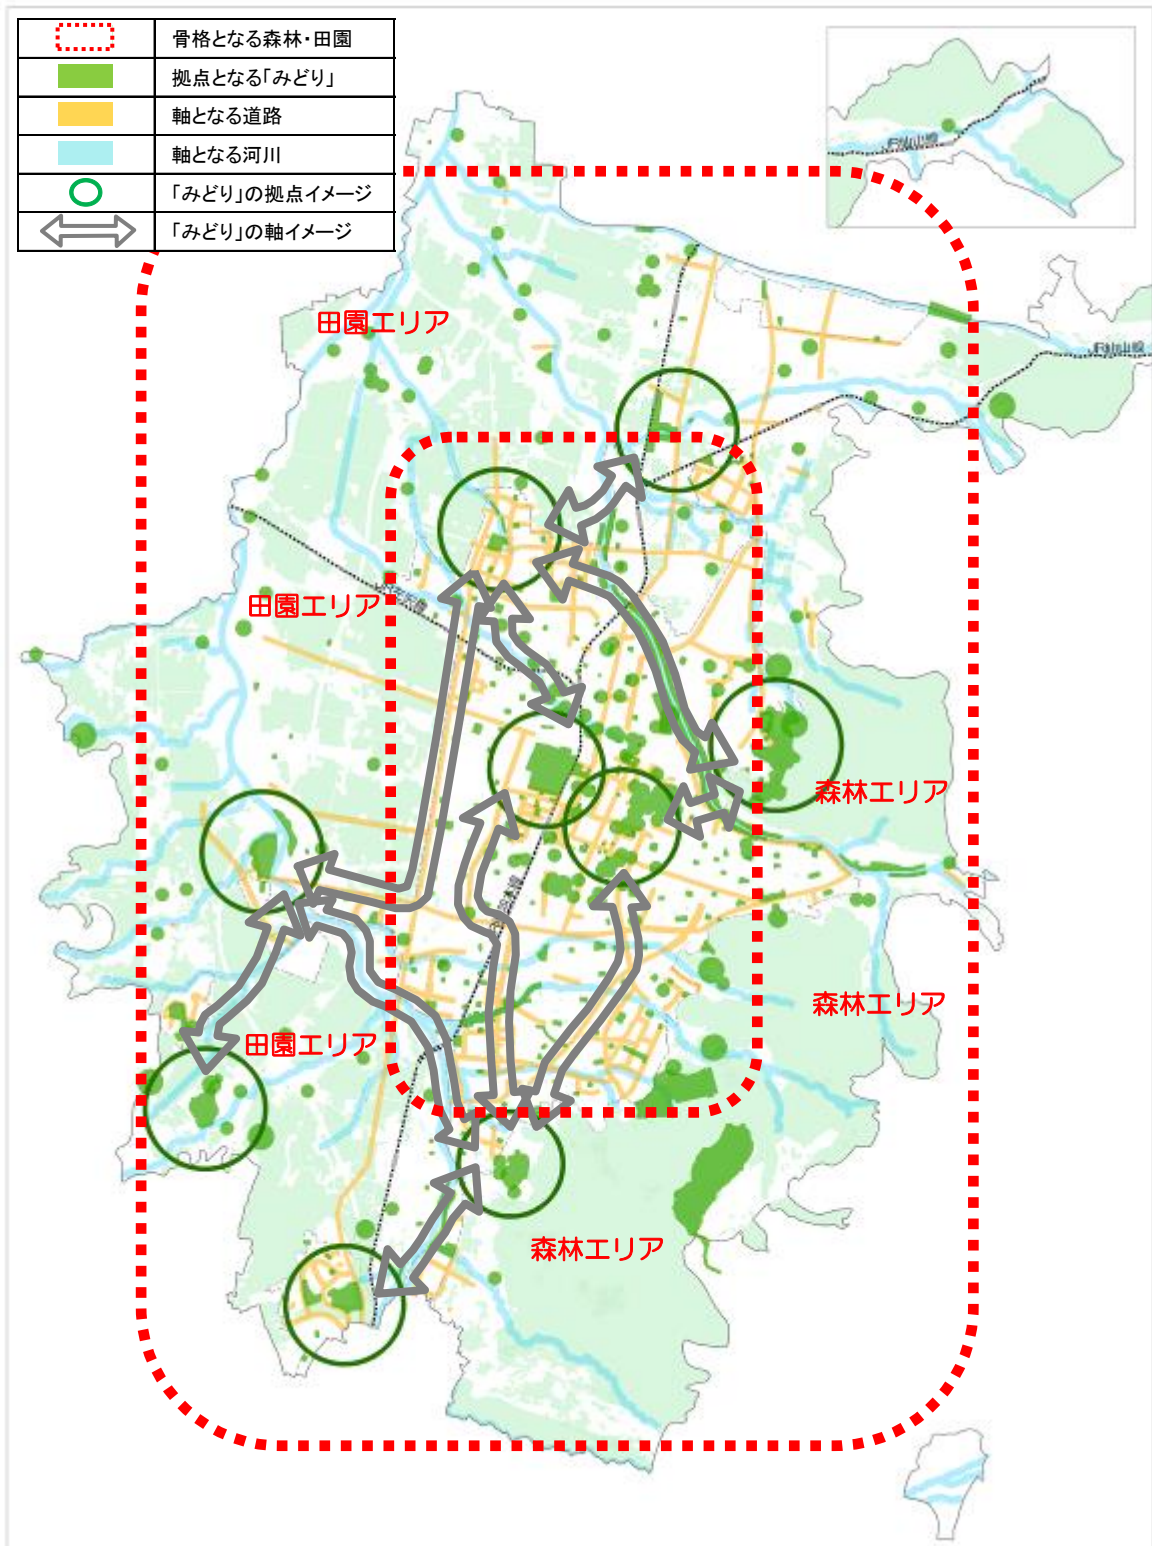

IV. 緑地の配置方針

みどりのネットワークにおける緑地の配置方針

- 1 生態系ネットワーク（生態系の連続性）における緑地の配置方針
- 2 景観ネットワークにおける緑地の配置方針
- 3 コミュニティ・ネットワークにおける緑地の配置方針

みどりのネットワークにおける緑地の配置方針

みどりの基本計画のテーマである『人と「みどり」の環が広がるまち 山形』を実現させるために、環＝ネットワークと捉え、基本方針及び計画の目標を踏まえたうえで、「環境の保全及び改善（生態系の保全）」「景観形成」「コミュニティの形成」の3つの「みどり」の役割別のネットワークにおける緑地の配置方針を以下に示します。

1 生態系ネットワーク（生態系の連続性）における緑地の配置方針

生物が生息・生育する基盤・拠点となるみどりを保全し、河川や山形五堰、道路の街路樹などにより結びつけ、生態系を保全するためのネットワーク形成を図ります。

①生態系の生息・生育環境である「みどり」をまもる

森林や田園、社寺林や公園など、生物が生息・生育する環境を有するみどりは、生物が生き続けるために重要なものであり、ネットワークの拠点と考えます。これらの大切なみどりの保全を図ります。

渡り蝶アサギマダラ（山形市野草園）

②連続性を確保する「みどり」をまもる

河川や山形五堰、街路樹などは、生物の生息・生育に適した空間に広がりとし連続性（つながり）を持たせ、生息地と生息地を結びつけるために重要なものであり、ネットワークの軸と考えます。河川や山形五堰における自然環境の保全、道路における街路樹の適正な維持管理によるみどりの保全を図ります。

2 景観ネットワークにおける緑地の配置方針

市街地を取り囲む森林や田園を山形市における景観の骨格・基本として保全し、社寺林などの樹林、公園や公共公益施設の「みどり」などによる地域ごとの特色ある景観を、河川や道路などの「みどり」により結びつけ、美しい景観のネットワーク形成を図ります。

④支援体制をつくる

緑化活動を通じた人々の交流やふれあいの広がり、河川や道路への緑化活動の広がりをネットワークの軸と考えます。緑化活動の促進と広がりを持たせるため、花苗の配布など市民のニーズに合った支援体制の充実を図ります。

図4-1 ネットワークのイメージ図