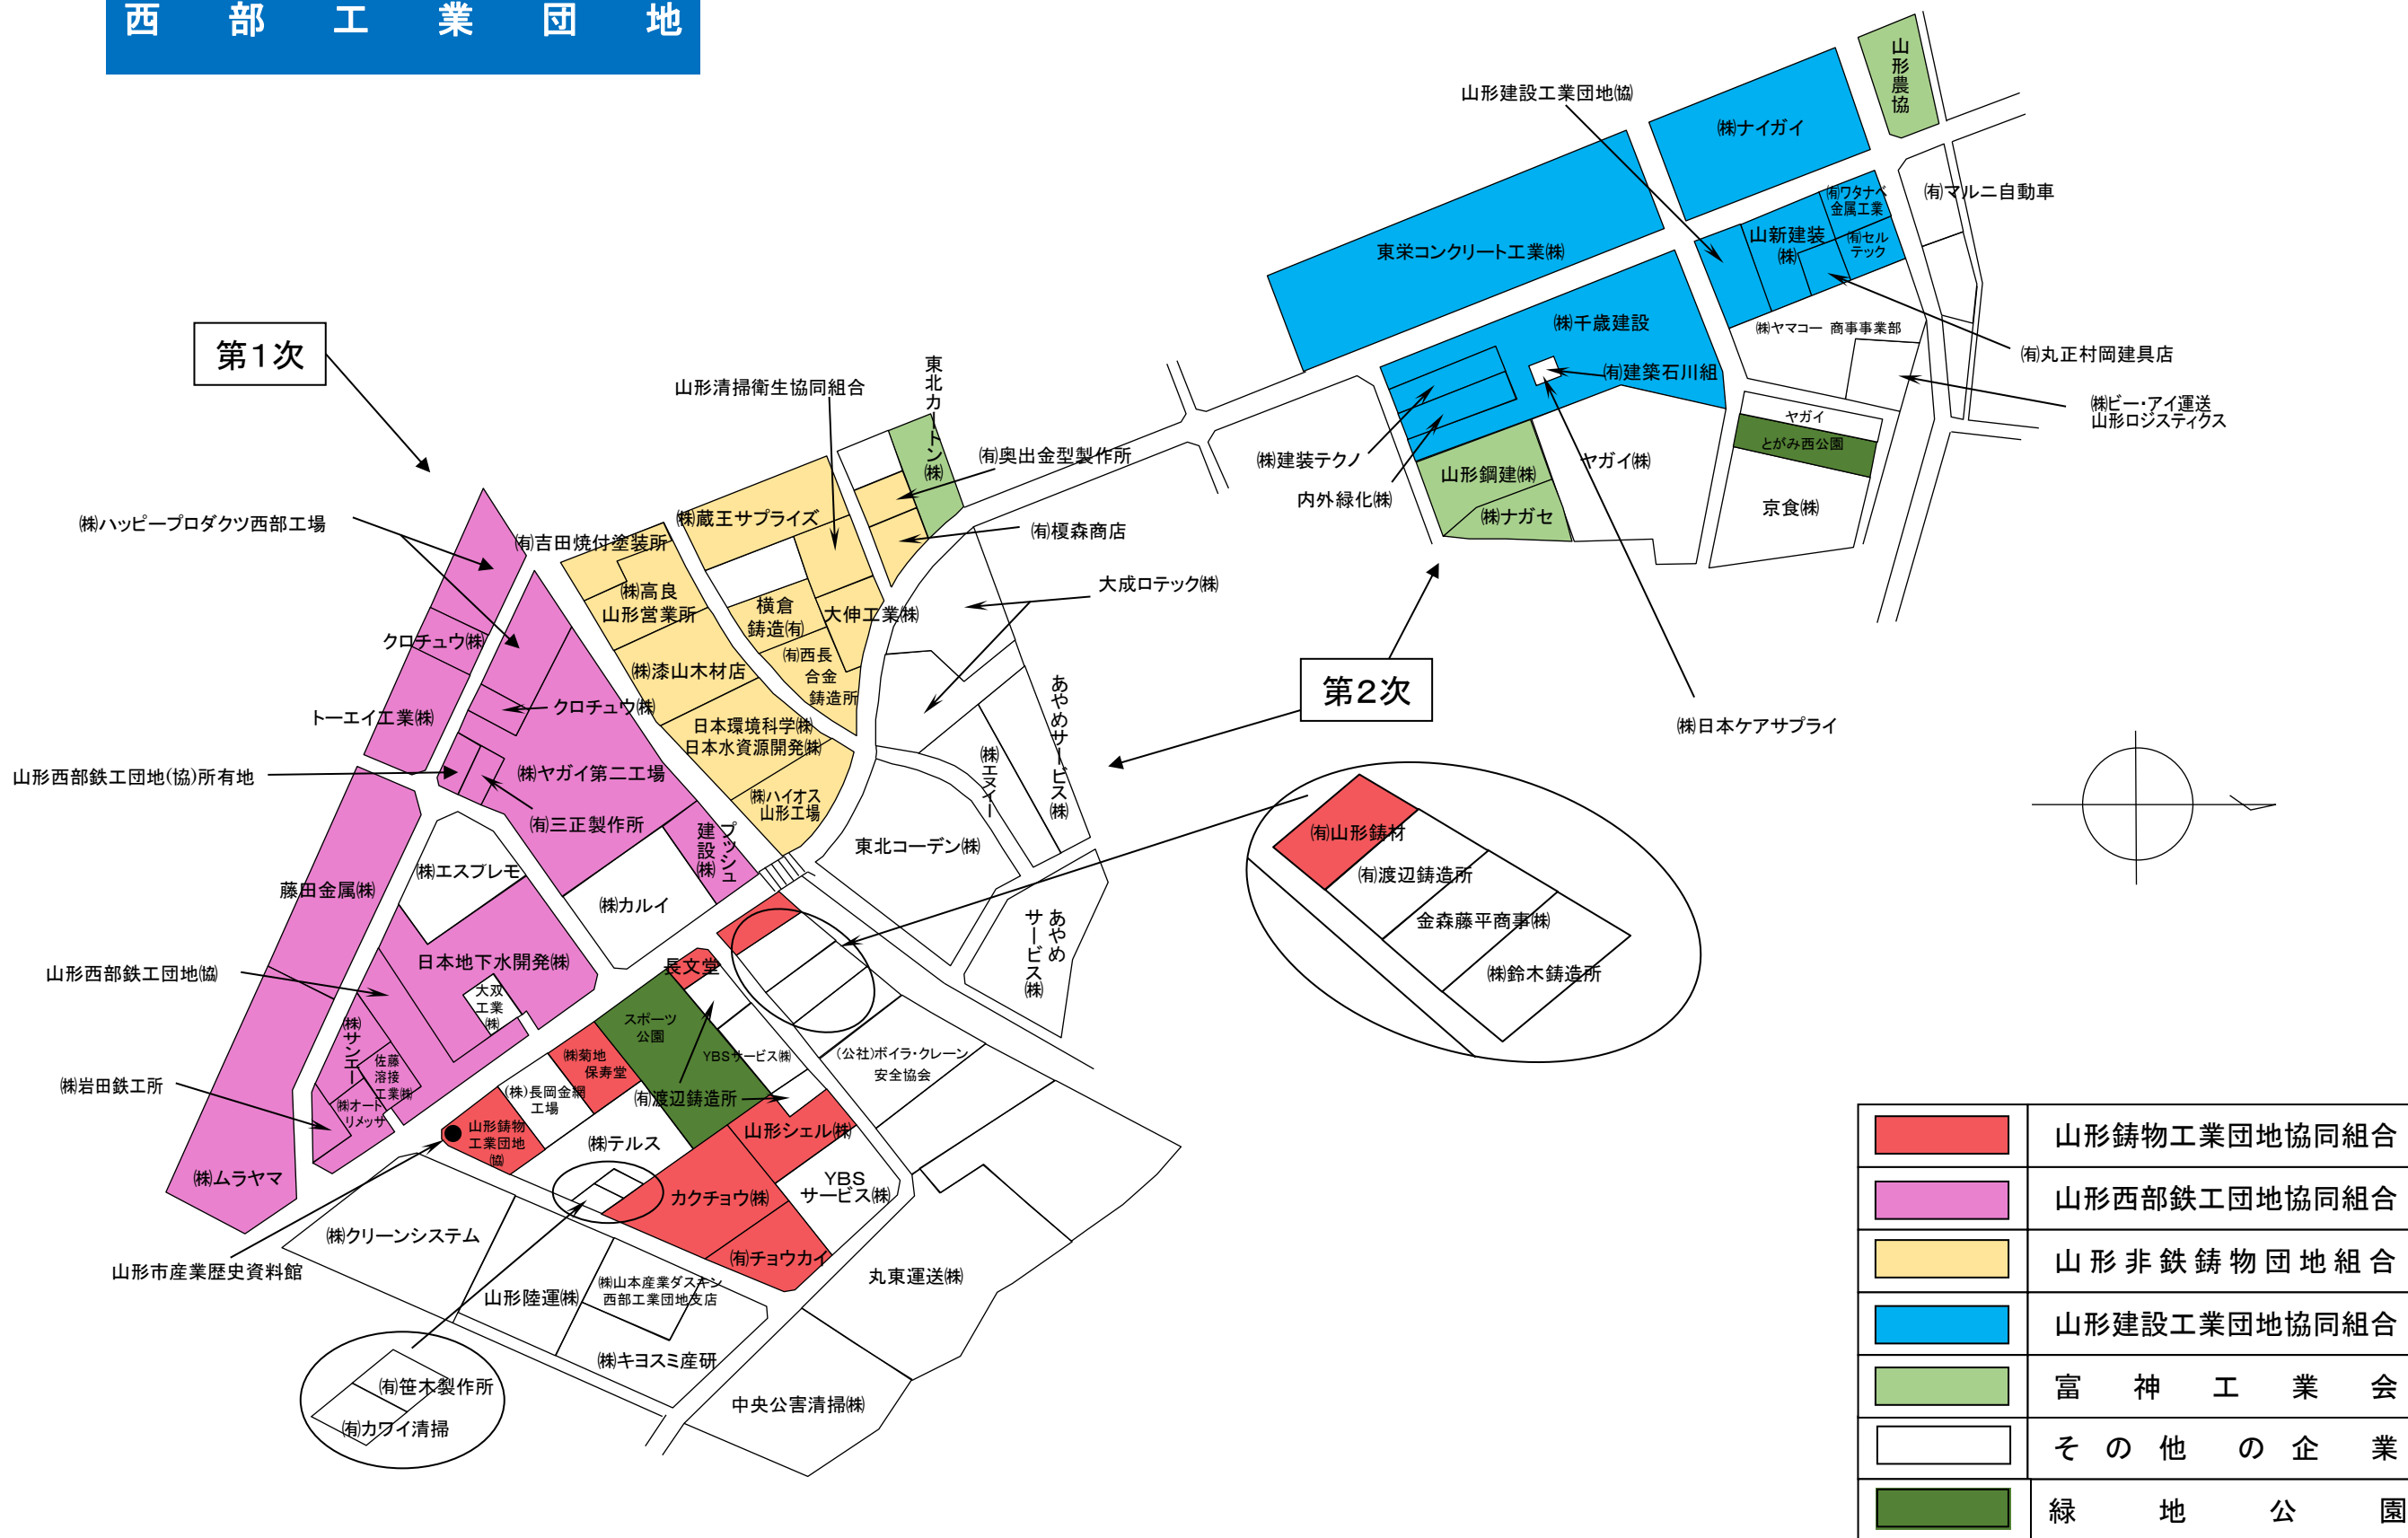

西部工業団地

第1次

第2次

	山形鋳物工業団地協同組合
	山形西部鉄工団地協同組合
	山形非鉄鋳物団地組合
	山形建設工業団地協同組合
	富神工業会
	その他の企業
	緑地公園