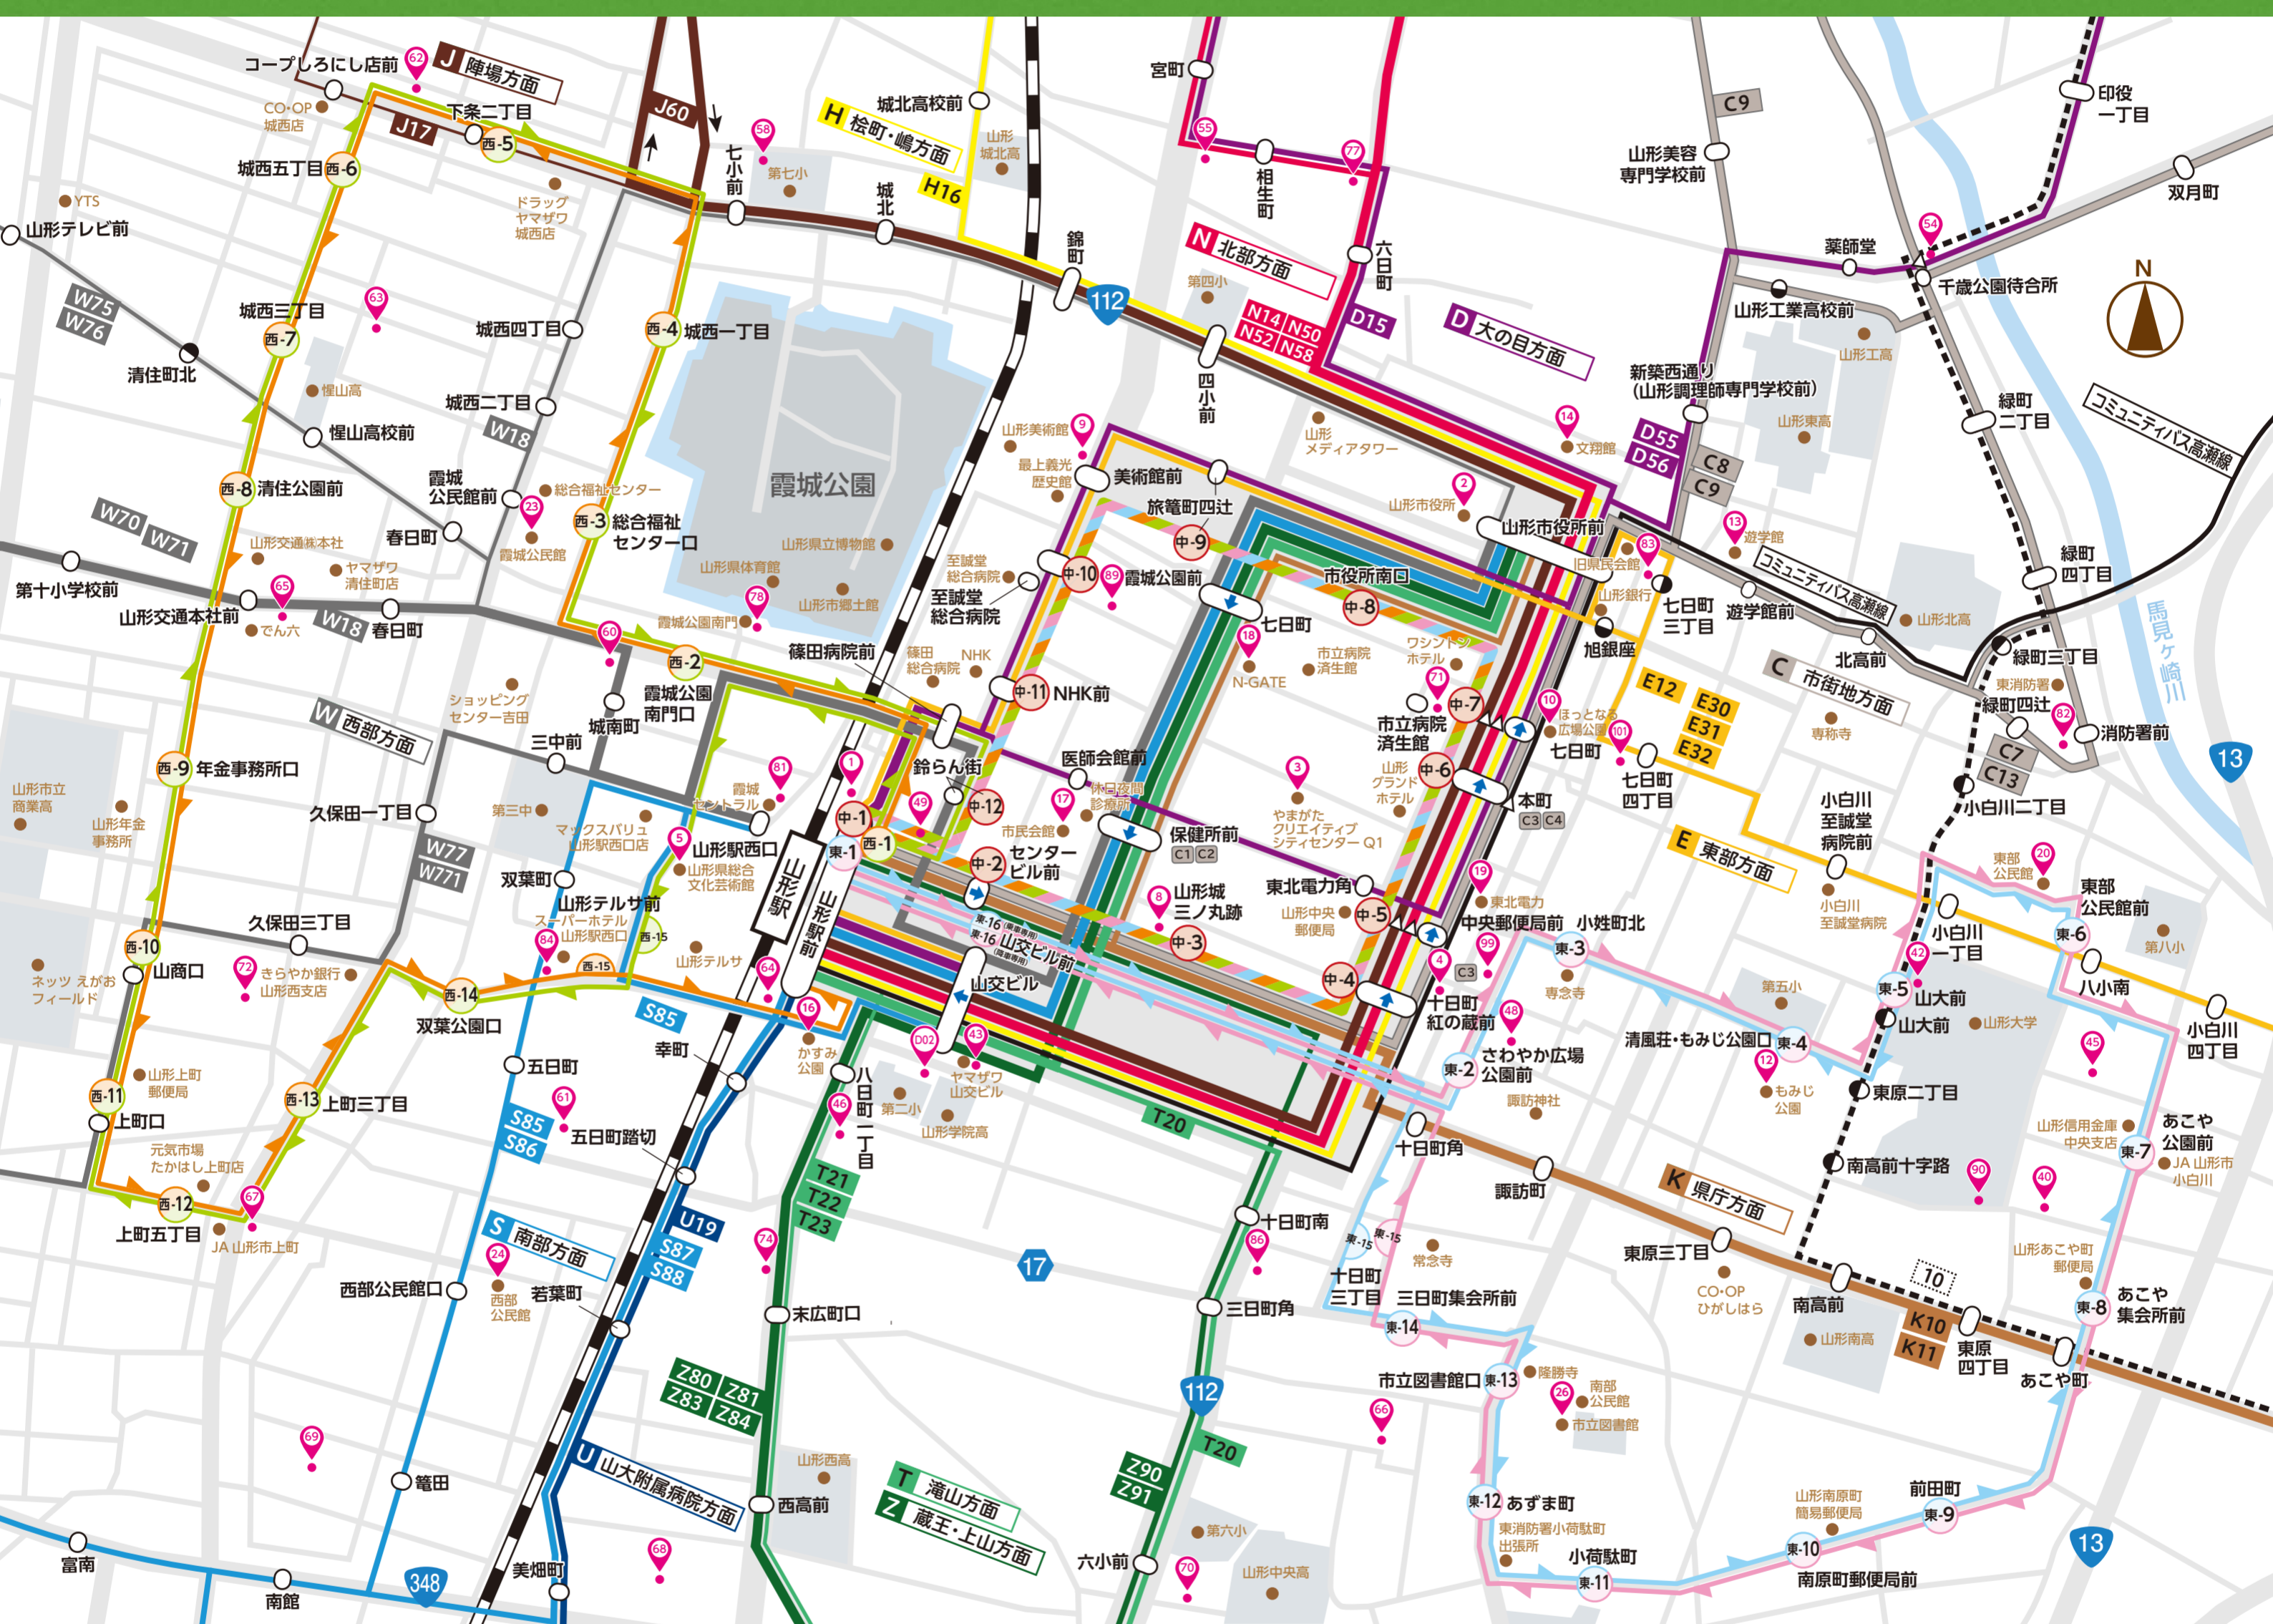

サイクルポートの設置場所の詳細は二次コードよりご確認ください。

路線バスの行先(目的地)に着目して、行先が同じ運行路線につけられる識別番号及びアルファベットのことで、バスの前面の電光掲示板や各バス停の時刻表に記載されています。

方面記号  
行先番号  
とは

1 行先をご確認ください。

●バス正面行先表示  
主な経由地等

行き先 行先番号

2 バスの後ろ側のドアから乗車し、ドア横にある整理券をお取りください。

3 降りる停留所の車内放送が流れたら、降車ボタンを押してください。

※ICカードをご利用の方は整理券は不要です。

4 整理券の番号と運賃表示を照らし合わせて金額をご確認ください。

5 バスが完全に停まってから、運転席脇の運賃箱でお支払い(ICカードで支払いの場合はICカードを運賃箱へタッチ)を済ませ、前のドアから降車してください。

※運賃箱はおつが出ません。再替機は2千円・5千円・1万円札のご利用はできません。

### バス乗り場案内