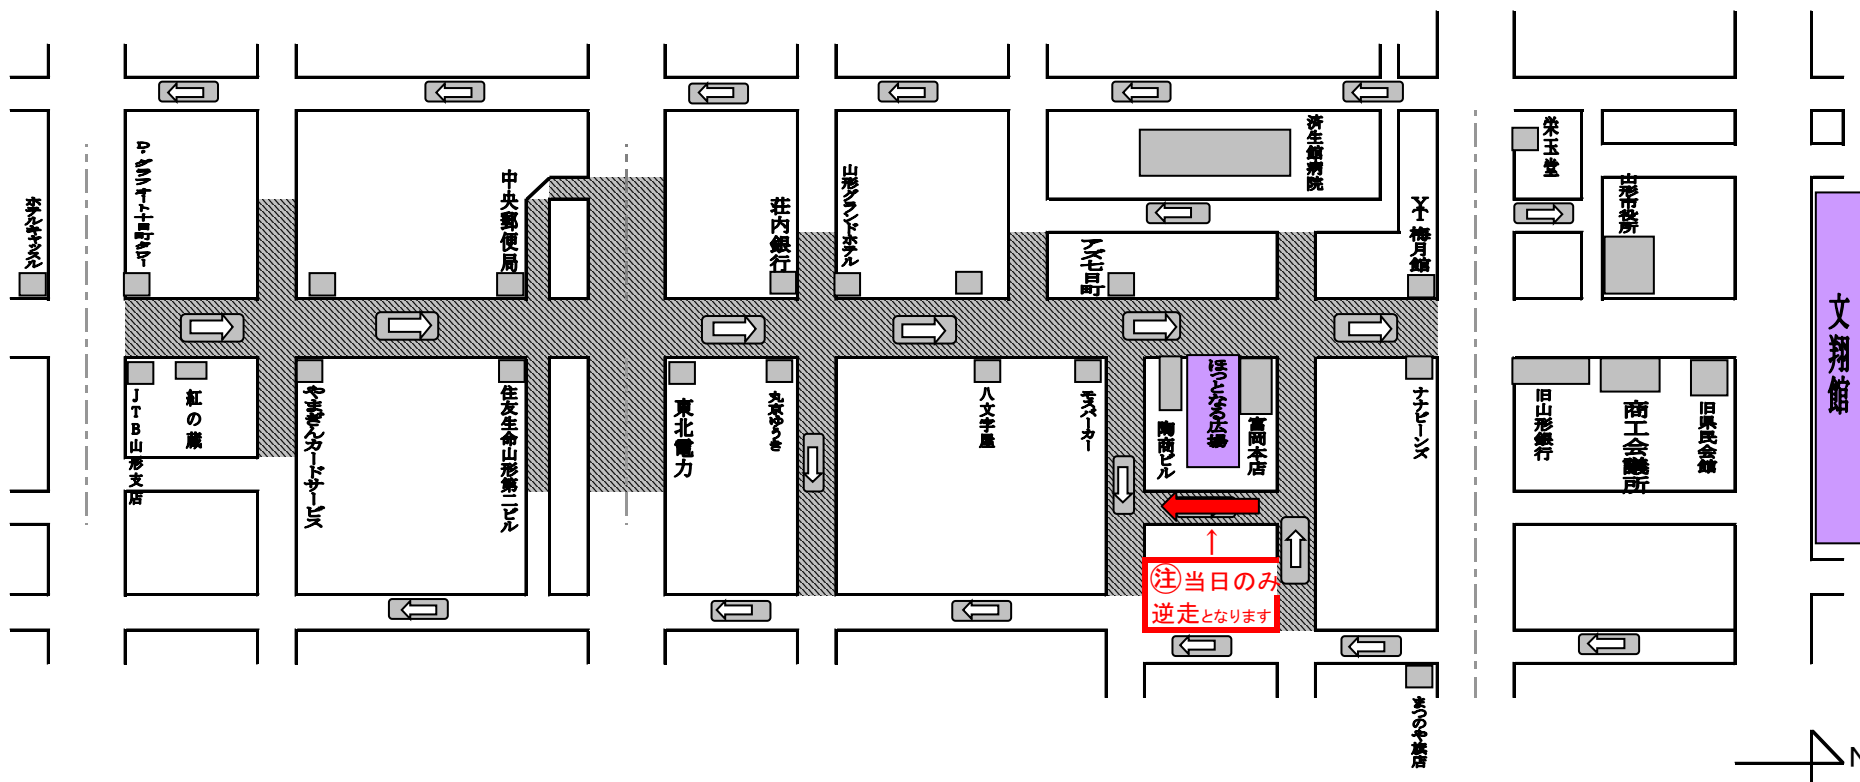

山形市初市開催に伴う交通規制

※  交通規制区間 令和5年1月10日(火) 午前9時30分 から 午後6時30分
 ※旧山形銀行本店十字路口交差点の東西は車両通行可能。